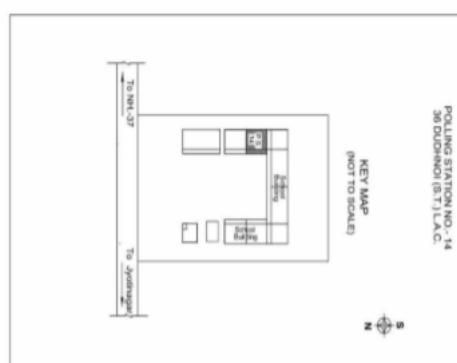

নিৰ্বাচক পঞ্জীয়ন বিষয়াৰ স্বাক্ষৰ

Nazri Naksha

Google Map View

Polling Station Building Front View

ভোটগ্ৰহন কেন্দ্ৰৰ সন্মুখৰ দৃশ্য

Cad View

Key MAP View

S 1 নাম : নিৰ্মল সাহা পিতাৰ নাম : দিনবন্ধু সাহা ঘৰ নং : 45 বয়স : 42 লিঙ্গ : পুৰুষ	KDH1796674 ফটো উপলব্ধ	S 2 নাম : লক্ষীবাণী সাহা পিতাৰ নাম : পৰিতোষ সাহা ঘৰ নং : 45 বয়স : 38 লিঙ্গ : মহিলা	KDH0133157 ফটো উপলব্ধ	S 3 নাম : কুৰমান আলী পিতাৰ নাম : জামাল ফকিৰ ঘৰ নং : 119 জি বয়স : 50 লিঙ্গ : পুৰুষ	DZJ2737464 ফটো উপলব্ধ
E 4 নাম : জহৰ আলী পিতাৰ নাম : হুসাইম আলী ঘৰ নং : 147 এম বয়স : 79 লিঙ্গ : পুৰুষ	HQQ1266815 ফটো উপলব্ধ	S 5 নাম : আৰজিনা খাতুন স্বামীৰ নাম : ছামচুল হক ঘৰ নং : 147 আৰ বয়স : 29 লিঙ্গ : মহিলা	HQQ0303198 ফটো উপলব্ধ	S 6 নাম : ছামচুল হক মাতৃৰ নাম : ছাকৈৰা খাতুন ঘৰ নং : 147 আৰ বয়স : 28 লিঙ্গ : পুৰুষ	HQQ0049338 ফটো উপলব্ধ
S 7 নাম : নুৰ ভানু স্বামীৰ নাম : ওচমান গনি ঘৰ নং : 194 খ বয়স : 25 লিঙ্গ : মহিলা	KDH0585703 ফটো উপলব্ধ	S 8 নাম : ছমৰ্থভান স্বামীৰ নাম : হামেদ আলী ঘৰ নং : 194 খ বয়স : 27 লিঙ্গ : মহিলা	KDH0516278 ফটো উপলব্ধ	S 9 নাম : অৰ্চনা বেগম স্বামীৰ নাম : ৰশিদুল ইছলাম ঘৰ নং : 209 বয়স : 27 লিঙ্গ : মহিলা	KDH0515486 ফটো উপলব্ধ
S2 10 নাম : ফাতেমা খাতুন স্বামীৰ নাম : দানেশ আলী ঘৰ নং : 225 বয়স : 28 লিঙ্গ : মহিলা	KDH0515643 ফটো উপলব্ধ	S 11 নাম : মঞ্জুৱাৰা বেগম স্বামীৰ নাম : আব্বাছ আলী ঘৰ নং : 226 ক বয়স : 126 লিঙ্গ : মহিলা	KDH0333336 ফটো উপলব্ধ	S2 12 নাম : ইছমা খাতুন স্বামীৰ নাম : ছাদ্দাম হুছেইন ঘৰ নং : 237 ক বয়স : 26 লিঙ্গ : মহিলা	KDH0435339 ফটো উপলব্ধ
S 13 নাম : মকবুল সেখ পিতাৰ নাম : ভেটু সেখ ঘৰ নং : 259 বয়স : 90 লিঙ্গ : পুৰুষ	KDH0006804 ফটো উপলব্ধ	S 14 নাম : আমজাদ আলী পিতাৰ নাম : মকবুল সেখ ঘৰ নং : 259 বয়স : 50 লিঙ্গ : পুৰুষ	KDH0006805 ফটো উপলব্ধ	S 15 নাম : উমৰ আলী পিতাৰ নাম : মকবুল সেখ ঘৰ নং : 259 বয়স : 38 লিঙ্গ : পুৰুষ	KDH9243383 ফটো উপলব্ধ
S 16 নাম : সাহেৰা খাতুন স্বামীৰ নাম : আমজাদ আলী ঘৰ নং : 259 বয়স : 35 লিঙ্গ : মহিলা	KDH9243190 ফটো উপলব্ধ	S 17 নাম : আয়সা খাতুন স্বামীৰ নাম : উমৰ আলী ঘৰ নং : 259 বয়স : 31 লিঙ্গ : মহিলা	KDH9244182 ফটো উপলব্ধ	S 18 নাম : আব্দুল ছালাম পিতাৰ নাম : ৰাভা পৰামানিক ঘৰ নং : 260 বয়স : 70 লিঙ্গ : পুৰুষ	KDH9238908 ফটো উপলব্ধ
S 19 নাম : খাজা বিবি স্বামীৰ নাম : আব্দুল ছালাম ঘৰ নং : 260 বয়স : 60 লিঙ্গ : মহিলা	KDH0006806 ফটো উপলব্ধ	S 20 নাম : খাজৰ আলী পিতাৰ নাম : আব্দুল ছালাম ঘৰ নং : 260 বয়স : 45 লিঙ্গ : পুৰুষ	KDH0006807 ফটো উপলব্ধ	S 21 নাম : খাইৰুল ইছলাম পিতাৰ নাম : আব্দুল ছালাম ঘৰ নং : 260 বয়স : 4 লিঙ্গ : পুৰুষ	KDH0006808 ফটো উপলব্ধ
S 22 নাম : হাবিজা বিবি স্বামীৰ নাম : খাজৰ আলী ঘৰ নং : 260 বয়স : 40 লিঙ্গ : মহিলা	KDH0006810 ফটো উপলব্ধ	S 23 নাম : ৰহিমা বিবি স্বামীৰ নাম : খাইৰুল ইছলাম ঘৰ নং : 260 বয়স : 38 লিঙ্গ : মহিলা	KDH9238953 ফটো উপলব্ধ	S2 24 নাম : আব্দুল হামিদ পিতাৰ নাম : আব্দুল ছালাম ঘৰ নং : 260 বয়স : 24 লিঙ্গ : পুৰুষ	KGU0130567 ফটো উপলব্ধ
S 25 নাম : হাফিজুল ইছলাম পিতাৰ নাম : খাজৰ আলী ঘৰ নং : 260 বয়স : 21 লিঙ্গ : পুৰুষ	KGU0106146 ফটো উপলব্ধ	S 26 নাম : জামাদ আলী পিতাৰ নাম : আব্দুল ৰহমান ঘৰ নং : 262 ক বয়স : 40 লিঙ্গ : পুৰুষ	KDH0006812 ফটো উপলব্ধ	S 27 নাম : মনোৱাৰা খাতুন স্বামীৰ নাম : জামাদ আলী ঘৰ নং : 262 বয়স : 34 লিঙ্গ : মহিলা	KDH9243270 ফটো উপলব্ধ
S 28 নাম : মনোৱাৰা হুছেইন পিতাৰ নাম : জামাদ আলী ঘৰ নং : 262 বয়স : 19 লিঙ্গ : পুৰুষ	KGU0128603 ফটো উপলব্ধ	S 29 নাম : ৰিয়াজুল হক পিতাৰ নাম : ছাকৈৰাত হুছেইন ঘৰ নং : 262 ক বয়স : 26 লিঙ্গ : পুৰুষ	KDH0622704 ফটো উপলব্ধ	S 30 নাম : আপছন বেগম স্বামীৰ নাম : আলীমুদ্দিন সৰদাৰ ঘৰ নং : 262 ক বয়স : 80 লিঙ্গ : মহিলা	KDH0006813 ফটো উপলব্ধ