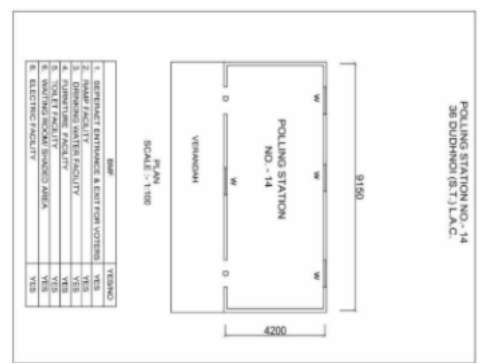

নিৰ্বাচক পঞ্জীয়ন বিষয়াৰ স্বাক্ষৰ

Nazri Naksha

Google Map View

Polling Station Building Front View

ভোটগ্ৰহন কেন্দ্ৰৰ সন্মুখৰ দৃশ্য

Cad View

Key MAP View

S 1 নাম : নিৰ্মল সাহা পিতাৰ নাম : দিনবন্ধু সাহা ঘৰ নং : 45 বয়স : 42 লিঙ্গ : পুৰুষ	KDH1796674 ফটো উপলব্ধ	S 2 নাম : লক্ষীবাণী সাহা পিতাৰ নাম : পৰিতোষ সাহা ঘৰ নং : 45 বয়স : 38 লিঙ্গ : মহিলা	KDH0133157 ফটো উপলব্ধ	S 3 নাম : কুৰমান আলী পিতাৰ নাম : জামাল ফকিৰ ঘৰ নং : 119 জি বয়স : 50 লিঙ্গ : পুৰুষ	DZJ2737464 ফটো উপলব্ধ
E 4 নাম : জহৰ আলী পিতাৰ নাম : হুসাইম আলী ঘৰ নং : 147 এম বয়স : 79 লিঙ্গ : পুৰুষ	HQQ1266815 ফটো উপলব্ধ	S 5 নাম : আৰজিনা খাতুন স্বামীৰ নাম : ছামচুল হক ঘৰ নং : 147 আৰ বয়স : 29 লিঙ্গ : মহিলা	HQQ0303198 ফটো উপলব্ধ	S 6 নাম : ছামচুল হক মাতৃৰ নাম : ছাকৈৰা খাতুন ঘৰ নং : 147 আৰ বয়স : 28 লিঙ্গ : পুৰুষ	HQQ0049338 ফটো উপলব্ধ
S 7 নাম : নুৰ ভানু স্বামীৰ নাম : ওচমান গনি ঘৰ নং : 194 খ বয়স : 25 লিঙ্গ : মহিলা	KDH0585703 ফটো উপলব্ধ	S 8 নাম : ছমৰ্থভান স্বামীৰ নাম : হামেদ আলী ঘৰ নং : 194 খ বয়স : 27 লিঙ্গ : মহিলা	KDH0516278 ফটো উপলব্ধ	S 9 নাম : অৰ্চনা বেগম স্বামীৰ নাম : ৰশিদুল ইছলাম ঘৰ নং : 209 বয়স : 27 লিঙ্গ : মহিলা	KDH0515486 ফটো উপলব্ধ
S2 10 নাম : ফাতেমা খাতুন স্বামীৰ নাম : দানেশ আলী ঘৰ নং : 225 বয়স : 28 লিঙ্গ : মহিলা	KDH0515643 ফটো উপলব্ধ	S 11 নাম : মঞ্জুৱাৰা বেগম স্বামীৰ নাম : আব্বাছ আলী ঘৰ নং : 226 ক বয়স : 126 লিঙ্গ : মহিলা	KDH0333336 ফটো উপলব্ধ	S2 12 নাম : ইছমা খাতুন স্বামীৰ নাম : ছাদ্দাম হুছেইন ঘৰ নং : 237 ক বয়স : 26 লিঙ্গ : মহিলা	KDH0435339 ফটো উপলব্ধ
S 13 নাম : মকবুল সেখ পিতাৰ নাম : ভেটু সেখ ঘৰ নং : 259 বয়স : 90 লিঙ্গ : পুৰুষ	KDH0006804 ফটো উপলব্ধ	S 14 নাম : আমজাদ আলী পিতাৰ নাম : মকবুল সেখ ঘৰ নং : 259 বয়স : 50 লিঙ্গ : পুৰুষ	KDH0006805 ফটো উপলব্ধ	S 15 নাম : উমৰ আলী পিতাৰ নাম : মকবুল সেখ ঘৰ নং : 259 বয়স : 38 লিঙ্গ : পুৰুষ	KDH9243383 ফটো উপলব্ধ
S 16 নাম : সাহেৰা খাতুন স্বামীৰ নাম : আমজাদ আলী ঘৰ নং : 259 বয়স : 35 লিঙ্গ : মহিলা	KDH9243190 ফটো উপলব্ধ	S 17 নাম : আয়সা খাতুন স্বামীৰ নাম : উমৰ আলী ঘৰ নং : 259 বয়স : 31 লিঙ্গ : মহিলা	KDH9244182 ফটো উপলব্ধ	S 18 নাম : আব্দুল ছালাম পিতাৰ নাম : ৰাভা পৰামানিক ঘৰ নং : 260 বয়স : 70 লিঙ্গ : পুৰুষ	KDH9238908 ফটো উপলব্ধ
S 19 নাম : খাজা বিবি স্বামীৰ নাম : আব্দুল ছালাম ঘৰ নং : 260 বয়স : 60 লিঙ্গ : মহিলা	KDH0006806 ফটো উপলব্ধ	S 20 নাম : খাজৰ আলী পিতাৰ নাম : আব্দুল ছালাম ঘৰ নং : 260 বয়স : 45 লিঙ্গ : পুৰুষ	KDH0006807 ফটো উপলব্ধ	S 21 নাম : খাইৰুল ইছলাম পিতাৰ নাম : আব্দুল ছালাম ঘৰ নং : 260 বয়স : 4 লিঙ্গ : পুৰুষ	KDH0006808 ফটো উপলব্ধ
S 22 নাম : হাবিজা বিবি স্বামীৰ নাম : খাজৰ আলী ঘৰ নং : 260 বয়স : 40 লিঙ্গ : মহিলা	KDH0006810 ফটো উপলব্ধ	S 23 নাম : ৰহিমা বিবি স্বামীৰ নাম : খাইৰুল ইছলাম ঘৰ নং : 260 বয়স : 38 লিঙ্গ : মহিলা	KDH9238953 ফটো উপলব্ধ	S2 24 নাম : আব্দুল হামিদ পিতাৰ নাম : আব্দুল ছালাম ঘৰ নং : 260 বয়স : 24 লিঙ্গ : পুৰুষ	KGU0130567 ফটো উপলব্ধ
S 25 নাম : হাফিজুল ইছলাম পিতাৰ নাম : খাজৰ আলী ঘৰ নং : 260 বয়স : 21 লিঙ্গ : পুৰুষ	KGU0106146 ফটো উপলব্ধ	S 26 নাম : জামাদ আলী পিতাৰ নাম : আব্দুল ৰহমান ঘৰ নং : 262 ক বয়স : 40 লিঙ্গ : পুৰুষ	KDH0006812 ফটো উপলব্ধ	S 27 নাম : মনোৱাৰা খাতুন স্বামীৰ নাম : জামাদ আলী ঘৰ নং : 262 বয়স : 34 লিঙ্গ : মহিলা	KDH9243270 ফটো উপলব্ধ
S 28 নাম : মনোৱাৰা হুছেইন পিতাৰ নাম : জামাদ আলী ঘৰ নং : 262 বয়স : 19 লিঙ্গ : পুৰুষ	KGU0128603 ফটো উপলব্ধ	S 29 নাম : ৰিয়াজুল হক পিতাৰ নাম : ছাকৈৰাত হুছেইন ঘৰ নং : 262 ক বয়স : 26 লিঙ্গ : পুৰুষ	KDH0622704 ফটো উপলব্ধ	S 30 নাম : আপছন বেগম স্বামীৰ নাম : আলীমুদ্দিন সৰদাৰ ঘৰ নং : 262 ক বয়স : 80 লিঙ্গ : মহিলা	KDH0006813 ফটো উপলব্ধ