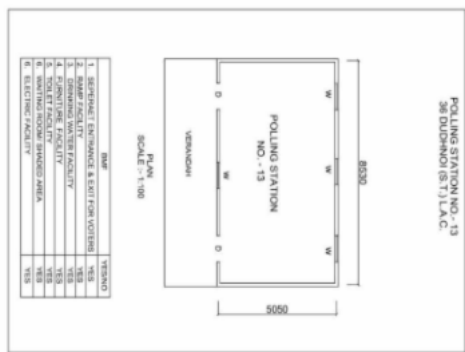

নিৰ্বাচক পঞ্জীয়ন বিষয়াৰ স্বাক্ষৰ

Nazri Naksha

Google Map View

Polling Station Building Front View

ভোটগ্ৰহন কেন্দ্ৰৰ সন্মুখৰ দৃশ্য

Cad View

Key MAP View

1	KDH0008306	ফটো উপলব্ধ	2	KDH1221514	ফটো উপলব্ধ	3	KDH1692045	ফটো উপলব্ধ
নাম : বহিমা বেগম স্বামীৰ নাম: ছাফিকুল বহমান ঘৰ নং : 84 বয়স : 40 লিঙ্গ : মহিলা			নাম : মুছফিকা ইয়াছমিন স্বামীৰ নাম: নাছিবউদ্দিন শেখ ঘৰ নং : 116 বয়স : 24 লিঙ্গ : মহিলা			নাম : জামাল আলী পিতাৰ নাম: আয়নুদ্দিন শেখ ঘৰ নং : 120 বয়স : 22 লিঙ্গ : পুৰুষ		
S 4	KDH0583781	ফটো উপলব্ধ	5	KDH0008026	ফটো উপলব্ধ	6	KDH0008046	ফটো উপলব্ধ
নাম : অমল্যা দাস পিতাৰ নাম: চন্দ্ৰ বাম দাস ঘৰ নং : 15 বয়স : 51 লিঙ্গ : পুৰুষ			নাম : ছকিনা বেগম পিতাৰ নাম: বহম আলী ঘৰ নং : 407 বয়স : 39 লিঙ্গ : মহিলা			নাম : মহম্মদ আলী পিতাৰ নাম: ইজাৰ বহমান ঘৰ নং : 621 বয়স : 54 লিঙ্গ : পুৰুষ		
7	KDH0008047	ফটো উপলব্ধ	8	KDH0008048	ফটো উপলব্ধ	9	KDH0008049	ফটো উপলব্ধ
নাম : আছমা বিবি স্বামীৰ নাম: মহম্মদ আলী ঘৰ নং : 621 বয়স : 51 লিঙ্গ : মহিলা			নাম : আজিজুল হক পিতাৰ নাম: ইয়াক্কদ আলী ঘৰ নং : 621 বয়স : 40 লিঙ্গ : পুৰুষ			নাম : নাজিবুল হক পিতাৰ নাম: ইয়াক্কদ আলী ঘৰ নং : 621 বয়স : 38 লিঙ্গ : পুৰুষ		
10	KDH0008050	ফটো উপলব্ধ	11	KDH0008051	ফটো উপলব্ধ	12	KDH0008052	ফটো উপলব্ধ
নাম : সুফি বিবি স্বামীৰ নাম: নাজিবুল হক ঘৰ নং : 621 বয়স : 38 লিঙ্গ : মহিলা			নাম : নুৰিমা বেগম স্বামীৰ নাম: আজিজুল হক ঘৰ নং : 621 বয়স : 32 লিঙ্গ : মহিলা			নাম : আমিৰ খান আলী পিতাৰ নাম: মহম্মদ আলী ঘৰ নং : 621 বয়স : 31 লিঙ্গ : পুৰুষ		
13	KDH0059055	ফটো উপলব্ধ	14	KDH0183137	ফটো উপলব্ধ	15	BYK0056176	ফটো উপলব্ধ
নাম : জহিৰুল ইছলাম পিতাৰ নাম: ইয়াক্কদ আলী ঘৰ নং : 621 বয়স : 30 লিঙ্গ : পুৰুষ			নাম : আমিদুল খান আলী পিতাৰ নাম: মহম্মদ আলী ঘৰ নং : 621 বয়স : 29 লিঙ্গ : পুৰুষ			নাম : ছালমা বেগম স্বামীৰ নাম: আমিৰ খান আলী ঘৰ নং : 621 বয়স : 29 লিঙ্গ : মহিলা		
16	KDH0249425	ফটো উপলব্ধ	17	KDH0439323	ফটো উপলব্ধ	18	KGU0132993	ফটো উপলব্ধ
নাম : ৰবিউল ইছলাম পিতাৰ নাম: ইয়াক্কদ আলী ঘৰ নং : 621 বয়স : 28 লিঙ্গ : পুৰুষ			নাম : মুন্নিমা বেগম পিতাৰ নাম: মহম্মদ আলী ঘৰ নং : 621 বয়স : 26 লিঙ্গ : মহিলা			নাম : ছাবিনা ইয়াছমিন স্বামীৰ নাম: আমিদুল খান আলী ঘৰ নং : 621 বয়স : 23 লিঙ্গ : মহিলা		
19	KDH1695295	ফটো উপলব্ধ	20	KDH0008054	ফটো উপলব্ধ	21	KDH0008055	ফটো উপলব্ধ
নাম : ৰেশমিনা বেগম স্বামীৰ নাম: ৰবিউল ইছলাম ঘৰ নং : 621 বয়স : 22 লিঙ্গ : মহিলা			নাম : জাকিৰ হুছেইন পিতাৰ নাম: মজিদ আলী ঘৰ নং : 622 বয়স : 51 লিঙ্গ : পুৰুষ			নাম : ছাহেৰা বিবি স্বামীৰ নাম: জাকিৰ হুছেইন ঘৰ নং : 622 বয়স : 47 লিঙ্গ : মহিলা		
22	KDH0631556	ফটো উপলব্ধ	23	KDH0631580	ফটো উপলব্ধ	24	KDH1693639	ফটো উপলব্ধ
নাম : শাৰুক খান পিতাৰ নাম: জাকিৰ হুছেইন ঘৰ নং : 622 বয়স : 28 লিঙ্গ : পুৰুষ			নাম : ফাৰুক হুছেইন পিতাৰ নাম: জাকিৰ হুছেইন ঘৰ নং : 622 বয়স : 25 লিঙ্গ : পুৰুষ			নাম : ৰবিদুল ইছলাম পিতাৰ নাম: মোকছেদ সেখ ঘৰ নং : 622 বয়স : 23 লিঙ্গ : পুৰুষ		
D 25	KDH0008057	ফটো উপলব্ধ	26	KDH0008058	ফটো উপলব্ধ	27	KDH0008060	ফটো উপলব্ধ
নাম : আমেনা বিবি স্বামীৰ নাম: আব্দুল লতিফ ঘৰ নং : 623 বয়স : 68 লিঙ্গ : মহিলা			নাম : মোমেনা বিবি স্বামীৰ নাম: আব্দুল লতিফ ঘৰ নং : 623 বয়স : 61 লিঙ্গ : মহিলা			নাম : মোকছেদ সেখ পিতাৰ নাম: আব্দুল লতিফ ঘৰ নং : 623 বয়স : 49 লিঙ্গ : পুৰুষ		
28	KDH0008061	ফটো উপলব্ধ	29	KDH0543710	ফটো উপলব্ধ	30	KDH0008062	ফটো উপলব্ধ
নাম : ছাহেৰা বিবি স্বামীৰ নাম: মোকছেদ সেখ ঘৰ নং : 623 বয়স : 47 লিঙ্গ : মহিলা			নাম : ছানিদুল ইছলাম পিতাৰ নাম: মোকছেদ সেখ ঘৰ নং : 623 বয়স : 25 লিঙ্গ : পুৰুষ			নাম : লাইলী বিবি স্বামীৰ নাম: জিয়াছুদ্দিন সেখ ঘৰ নং : 628 বয়স : 45 লিঙ্গ : মহিলা		