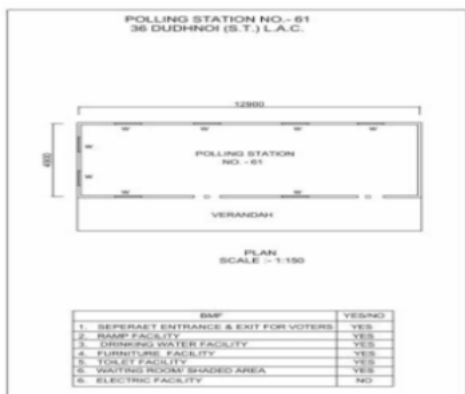

নিৰ্বাচক পঞ্জীয়ন বিষয়াৰ স্বাক্ষৰ

Nazri Naksha

Google Map View

Polling Station Building Front View

ভোটগ্ৰহন কেন্দ্ৰৰ সন্মুখৰ দৃশ্য

Cad View

Key MAP View