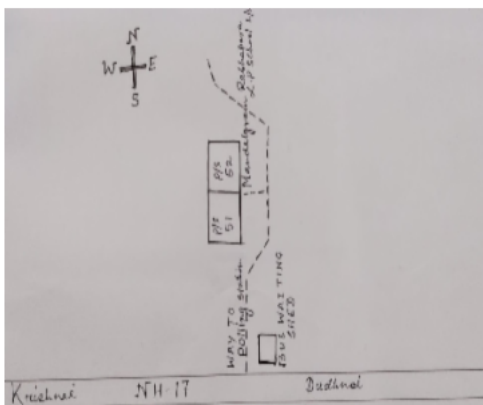

Nazri Naksha