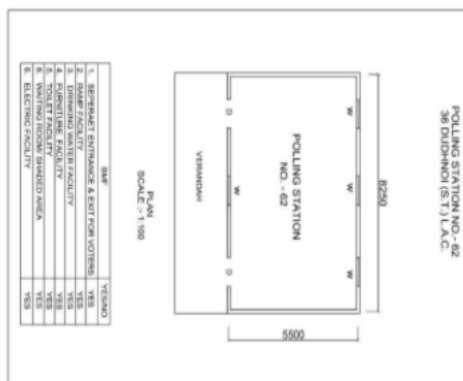

নিৰ্বাচক পঞ্জীয়ন বিষয়াৰ স্বাক্ষৰ

Nazri Naksha

Google Map View

Polling Station Building Front View

ভোটগ্ৰহন কেন্দ্ৰৰ সন্মুখৰ দৃশ্য

Cad View

Key MAP View

<p>S2 1 DZJ0313460</p> <p>নাম : মৰ্জিনা খাতুন পিতাৰ নাম: নওশাদ আলী ঘৰ নং : 284 ক বয়স : 28 লিঙ্গ : মহিলা</p> <p>ফটো উপলব্ধ</p>	<p>2 KDH4340834</p> <p>নাম : ছাকেমা বিবি স্বামীৰ নাম: মামুদ আলী ঘৰ নং : 3৮০ বয়স : 67 লিঙ্গ : মহিলা</p> <p>ফটো উপলব্ধ</p>	<p>3 KDH4340845</p> <p>নাম : ছাবেদ আলী পিতাৰ নাম: মামুদ আলী ঘৰ নং : 3৮০ বয়স : 47 লিঙ্গ : পুৰুষ</p> <p>ফটো উপলব্ধ</p>
<p>4 KDH4340856</p> <p>নাম : মজিতন বিবি স্বামীৰ নাম: ছাবেদ আলী ঘৰ নং : 3৮০ বয়স : 41 লিঙ্গ : মহিলা</p> <p>ফটো উপলব্ধ</p>	<p>5 KDH4340867</p> <p>নাম : মামুনি বেগম স্বামীৰ নাম: মনোৱাৰ আলী ঘৰ নং : 3৮০ বয়স : 37 লিঙ্গ : মহিলা</p> <p>ফটো উপলব্ধ</p>	<p>6 KDH0548941</p> <p>নাম : মানিক আলী পিতাৰ নাম: চামচুল হক ঘৰ নং : 380 ক বয়স : 25 লিঙ্গ : পুৰুষ</p> <p>ফটো উপলব্ধ</p>
<p>7 KDH2010759</p> <p>নাম : আজমিনা বেগম স্বামীৰ নাম: মানিক আলী ঘৰ নং : 380 ক বয়স : 21 লিঙ্গ : মহিলা</p> <p>ফটো উপলব্ধ</p>	<p>8 KDH0388058</p> <p>নাম : সাহেৰা বিবি স্বামীৰ নাম: কাশেম আলী ঘৰ নং : 3৮০ ক বয়স : 51 লিঙ্গ : মহিলা</p> <p>ফটো উপলব্ধ</p>	<p>9 KGU0047001</p> <p>নাম : মনিৰুল ইছলাম ইছলাম পিতাৰ নাম: ছানোৱাৰ আলী আলী ঘৰ নং : 380 খ বয়স : 21 লিঙ্গ : পুৰুষ</p> <p>ফটো উপলব্ধ</p>
<p>10 KDH4340878</p> <p>নাম : চামচুল হক পিতাৰ নাম: চাইবালী ঘৰ নং : 3৮০ ক বয়স : 62 লিঙ্গ : পুৰুষ</p> <p>ফটো উপলব্ধ</p>	<p>11 KDH4340889</p> <p>নাম : মানিতন বিবি স্বামীৰ নাম: চামচুল হক ঘৰ নং : 3৮০ ক বয়স : 51 লিঙ্গ : মহিলা</p> <p>ফটো উপলব্ধ</p>	<p>12 KDH4340890</p> <p>নাম : ছানোৱাৰ আলী পিতাৰ নাম: মামুদ আলী ঘৰ নং : 3৮০ খ বয়স : 49 লিঙ্গ : পুৰুষ</p> <p>ফটো উপলব্ধ</p>
<p>13 KDH4340903</p> <p>নাম : মুনজা বিবি স্বামীৰ নাম: ছানোৱাৰ আলী ঘৰ নং : 3৮০ খ বয়স : 41 লিঙ্গ : মহিলা</p> <p>ফটো উপলব্ধ</p>	<p>14 KDH1927646</p> <p>নাম : সাহিনুৰ ইছলাম পিতাৰ নাম: কাশেম আলী ঘৰ নং : 3৮০ ক বয়স : 34 লিঙ্গ : পুৰুষ</p> <p>ফটো উপলব্ধ</p>	<p>15 KDH1927657</p> <p>নাম : মানিকজান নেছা স্বামীৰ নাম: সাহিনুৰ ইছলাম ঘৰ নং : 3৮০ ক বয়স : 31 লিঙ্গ : মহিলা</p> <p>ফটো উপলব্ধ</p>
<p>16 KDH4340925</p> <p>নাম : চাহেৰ আলী পিতাৰ নাম: মুনিয়া সেখ ঘৰ নং : 3৮১ বয়স : 57 লিঙ্গ : পুৰুষ</p> <p>ফটো উপলব্ধ</p>	<p>17 KDH4340936</p> <p>নাম : মফিদা বিবি স্বামীৰ নাম: চাহেৰ আলী ঘৰ নং : 3৮১ বয়স : 52 লিঙ্গ : মহিলা</p> <p>ফটো উপলব্ধ</p>	<p>18 KDH0459545</p> <p>নাম : মফিদুল ইছলাম পিতাৰ নাম: চাহেৰ আলী ঘৰ নং : 381 বয়স : 25 লিঙ্গ : পুৰুষ</p> <p>ফটো উপলব্ধ</p>
<p>19 KDH4340947</p> <p>নাম : এবাদুল্লা পিতাৰ নাম: ওচমান সেখ ঘৰ নং : 3৮২ বয়স : 70 লিঙ্গ : পুৰুষ</p> <p>ফটো উপলব্ধ</p>	<p>20 KDH4340958</p> <p>নাম : বাছিবন বিবি স্বামীৰ নাম: এবাদুল্লা ঘৰ নং : 3৮২ বয়স : 60 লিঙ্গ : মহিলা</p> <p>ফটো উপলব্ধ</p>	<p>21 KDH4345328</p> <p>নাম : বানিজ আলী পিতাৰ নাম: এবাদুল্লা ঘৰ নং : 3৮২ বয়স : 33 লিঙ্গ : পুৰুষ</p> <p>ফটো উপলব্ধ</p>
<p>22 KDH0138396</p> <p>নাম : মৰ্জিনা বেগম স্বামীৰ নাম: বানিজ আলী ঘৰ নং : 32 বয়স : 32 লিঙ্গ : মহিলা</p> <p>ফটো উপলব্ধ</p>	<p>23 KDH0138446</p> <p>নাম : বাছো আলী পিতাৰ নাম: এবাদুল্লা সেখ ঘৰ নং : 3৮২ বয়স : 30 লিঙ্গ : পুৰুষ</p> <p>ফটো উপলব্ধ</p>	<p>24 KDH0628180</p> <p>নাম : বাদশা আলী পিতাৰ নাম: এবাদুল্লা সেখ ঘৰ নং : 382 বয়স : 25 লিঙ্গ : পুৰুষ</p> <p>ফটো উপলব্ধ</p>
<p>25 KDH2025260</p> <p>নাম : বুলবুলি বেগম পিতাৰ নাম: এবাদুল্লা ঘৰ নং : 382 বয়স : 24 লিঙ্গ : মহিলা</p> <p>ফটো উপলব্ধ</p>	<p>26 KDH4340969</p> <p>নাম : খৈমুদ্দিন পিতাৰ নাম: যেতু সেখ ঘৰ নং : 3৮৩ বয়স : 77 লিঙ্গ : পুৰুষ</p> <p>ফটো উপলব্ধ</p>	<p>27 KDH4340970</p> <p>নাম : ৰূপতান বিবি স্বামীৰ নাম: খৈমুদ্দিন ঘৰ নং : 3৮৩ বয়স : 67 লিঙ্গ : মহিলা</p> <p>ফটো উপলব্ধ</p>
<p>28 KDH4342272</p> <p>নাম : মিচভান বেগম স্বামীৰ নাম: ৰফিকুল ইছলাম ঘৰ নং : 383 বয়স : 51 লিঙ্গ : মহিলা</p> <p>ফটো উপলব্ধ</p>	<p>29 KDH0456236</p> <p>নাম : ৰছিদুল ইছলাম পিতাৰ নাম: খৈমুদ্দিন ঘৰ নং : 383 বয়স : 26 লিঙ্গ : পুৰুষ</p> <p>ফটো উপলব্ধ</p>	<p>30 KDH1557107</p> <p>নাম : ছাজিনা খাতুন স্বামীৰ নাম: ৰছিদুল ইছলাম ঘৰ নং : 383 বয়স : 24 লিঙ্গ : মহিলা</p> <p>ফটো উপলব্ধ</p>