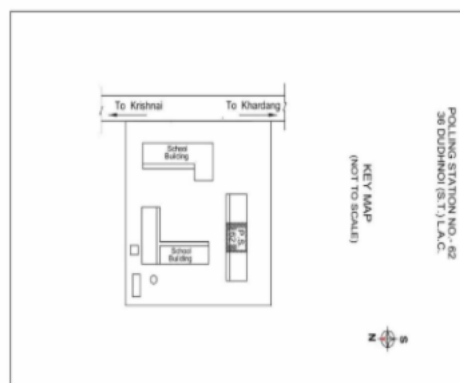

নিৰ্বাচক পঞ্জীয়ন বিষয়াৰ স্বাক্ষৰ

Nazri Naksha

Google Map View

Polling Station Building Front View

ভোটগ্ৰহন কেন্দ্ৰৰ সন্মুখৰ দৃশ্য

Cad View

Key MAP View

<p>S2 1 DZJ0313460</p> <p>নাম : মৰ্জিনা খাতুন পিতাৰ নাম: নওশাদ আলী ঘৰ নং : 284 ক বয়স : 28 লিঙ্গ : মহিলা</p> <p>ফটো উপলব্ধ</p>	<p>2 KDH4340834</p> <p>নাম : ছাকেমা বিবি স্বামীৰ নাম: মামুদ আলী ঘৰ নং : 3৮০ বয়স : 67 লিঙ্গ : মহিলা</p> <p>ফটো উপলব্ধ</p>	<p>3 KDH4340845</p> <p>নাম : ছাবেদ আলী পিতাৰ নাম: মামুদ আলী ঘৰ নং : 3৮০ বয়স : 47 লিঙ্গ : পুৰুষ</p> <p>ফটো উপলব্ধ</p>
<p>4 KDH4340856</p> <p>নাম : মজিতন বিবি স্বামীৰ নাম: ছাবেদ আলী ঘৰ নং : 3৮০ বয়স : 41 লিঙ্গ : মহিলা</p> <p>ফটো উপলব্ধ</p>	<p>5 KDH4340867</p> <p>নাম : মামুনি বেগম স্বামীৰ নাম: মনোৱাৰ আলী ঘৰ নং : 3৮০ বয়স : 37 লিঙ্গ : মহিলা</p> <p>ফটো উপলব্ধ</p>	<p>6 KDH0548941</p> <p>নাম : মানিক আলী পিতাৰ নাম: চামচুল হক ঘৰ নং : 380 ক বয়স : 25 লিঙ্গ : পুৰুষ</p> <p>ফটো উপলব্ধ</p>
<p>7 KDH2010759</p> <p>নাম : আজমিনা বেগম স্বামীৰ নাম: মানিক আলী ঘৰ নং : 380 ক বয়স : 21 লিঙ্গ : মহিলা</p> <p>ফটো উপলব্ধ</p>	<p>8 KDH0388058</p> <p>নাম : সাহেৰা বিবি স্বামীৰ নাম: কাশেম আলী ঘৰ নং : 3৮০ ক বয়স : 51 লিঙ্গ : মহিলা</p> <p>ফটো উপলব্ধ</p>	<p>9 KGU0047001</p> <p>নাম : মনিৰুল ইছলাম ইছলাম পিতাৰ নাম: ছানোৱাৰ আলী আলী ঘৰ নং : 380 খ বয়স : 21 লিঙ্গ : পুৰুষ</p> <p>ফটো উপলব্ধ</p>
<p>10 KDH4340878</p> <p>নাম : চামচুল হক পিতাৰ নাম: চাইবালী ঘৰ নং : 3৮০ ক বয়স : 62 লিঙ্গ : পুৰুষ</p> <p>ফটো উপলব্ধ</p>	<p>11 KDH4340889</p> <p>নাম : মানিতন বিবি স্বামীৰ নাম: চামচুল হক ঘৰ নং : 3৮০ ক বয়স : 51 লিঙ্গ : মহিলা</p> <p>ফটো উপলব্ধ</p>	<p>12 KDH4340890</p> <p>নাম : ছানোৱাৰ আলী পিতাৰ নাম: মামুদ আলী ঘৰ নং : 3৮০ খ বয়স : 49 লিঙ্গ : পুৰুষ</p> <p>ফটো উপলব্ধ</p>
<p>13 KDH4340903</p> <p>নাম : মুনজা বিবি স্বামীৰ নাম: ছানোৱাৰ আলী ঘৰ নং : 3৮০ খ বয়স : 41 লিঙ্গ : মহিলা</p> <p>ফটো উপলব্ধ</p>	<p>14 KDH1927646</p> <p>নাম : সাহিনুৰ ইছলাম পিতাৰ নাম: কাশেম আলী ঘৰ নং : 3৮০ ক বয়স : 34 লিঙ্গ : পুৰুষ</p> <p>ফটো উপলব্ধ</p>	<p>15 KDH1927657</p> <p>নাম : মানিকজান নেছা স্বামীৰ নাম: সাহিনুৰ ইছলাম ঘৰ নং : 3৮০ ক বয়স : 31 লিঙ্গ : মহিলা</p> <p>ফটো উপলব্ধ</p>
<p>16 KDH4340925</p> <p>নাম : চাহেৰ আলী পিতাৰ নাম: মুনিয়া সেখ ঘৰ নং : 3৮১ বয়স : 57 লিঙ্গ : পুৰুষ</p> <p>ফটো উপলব্ধ</p>	<p>17 KDH4340936</p> <p>নাম : মফিদা বিবি স্বামীৰ নাম: চাহেৰ আলী ঘৰ নং : 3৮১ বয়স : 52 লিঙ্গ : মহিলা</p> <p>ফটো উপলব্ধ</p>	<p>18 KDH0459545</p> <p>নাম : মফিদুল ইছলাম পিতাৰ নাম: চাহেৰ আলী ঘৰ নং : 381 বয়স : 25 লিঙ্গ : পুৰুষ</p> <p>ফটো উপলব্ধ</p>
<p>19 KDH4340947</p> <p>নাম : এবাদুল্লা পিতাৰ নাম: ওচমান সেখ ঘৰ নং : 3৮২ বয়স : 70 লিঙ্গ : পুৰুষ</p> <p>ফটো উপলব্ধ</p>	<p>20 KDH4340958</p> <p>নাম : বাছিবন বিবি স্বামীৰ নাম: এবাদুল্লা ঘৰ নং : 3৮২ বয়স : 60 লিঙ্গ : মহিলা</p> <p>ফটো উপলব্ধ</p>	<p>21 KDH4345328</p> <p>নাম : বানিজ আলী পিতাৰ নাম: এবাদুল্লা ঘৰ নং : 3৮২ বয়স : 33 লিঙ্গ : পুৰুষ</p> <p>ফটো উপলব্ধ</p>
<p>22 KDH0138396</p> <p>নাম : মৰ্জিনা বেগম স্বামীৰ নাম: বানিজ আলী ঘৰ নং : 32 বয়স : 32 লিঙ্গ : মহিলা</p> <p>ফটো উপলব্ধ</p>	<p>23 KDH0138446</p> <p>নাম : বাছো আলী পিতাৰ নাম: এবাদুল্লা সেখ ঘৰ নং : 3৮২ বয়স : 30 লিঙ্গ : পুৰুষ</p> <p>ফটো উপলব্ধ</p>	<p>24 KDH0628180</p> <p>নাম : বাদশা আলী পিতাৰ নাম: এবাদুল্লা সেখ ঘৰ নং : 382 বয়স : 25 লিঙ্গ : পুৰুষ</p> <p>ফটো উপলব্ধ</p>
<p>25 KDH2025260</p> <p>নাম : বুলবুলি বেগম পিতাৰ নাম: এবাদুল্লা ঘৰ নং : 382 বয়স : 24 লিঙ্গ : মহিলা</p> <p>ফটো উপলব্ধ</p>	<p>26 KDH4340969</p> <p>নাম : খৈমুদ্দিন পিতাৰ নাম: যেতু সেখ ঘৰ নং : 3৮৩ বয়স : 77 লিঙ্গ : পুৰুষ</p> <p>ফটো উপলব্ধ</p>	<p>27 KDH4340970</p> <p>নাম : ৰূপতান বিবি স্বামীৰ নাম: খৈমুদ্দিন ঘৰ নং : 3৮৩ বয়স : 67 লিঙ্গ : মহিলা</p> <p>ফটো উপলব্ধ</p>
<p>28 KDH4342272</p> <p>নাম : মিচভান বেগম স্বামীৰ নাম: ৰফিকুল ইছলাম ঘৰ নং : 383 বয়স : 51 লিঙ্গ : মহিলা</p> <p>ফটো উপলব্ধ</p>	<p>29 KDH0456236</p> <p>নাম : ৰছিদুল ইছলাম পিতাৰ নাম: খৈমুদ্দিন ঘৰ নং : 383 বয়স : 26 লিঙ্গ : পুৰুষ</p> <p>ফটো উপলব্ধ</p>	<p>30 KDH1557107</p> <p>নাম : ছাজিনা খাতুন স্বামীৰ নাম: ৰছিদুল ইছলাম ঘৰ নং : 383 বয়স : 24 লিঙ্গ : মহিলা</p> <p>ফটো উপলব্ধ</p>