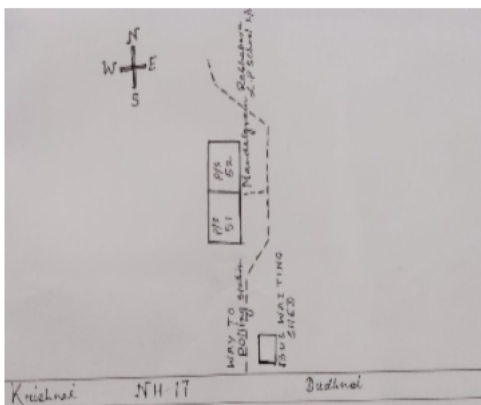

Nazri Naksha