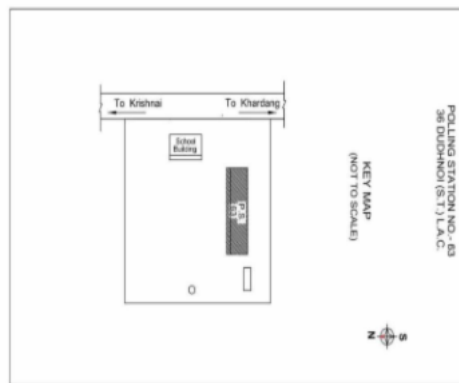

নিৰ্বাচক পঞ্জীয়ন বিষয়াৰ স্বাক্ষৰ

Nazri Naksha

Google Map View

Polling Station Building Front View

ভোটগ্ৰহন কেন্দ্ৰৰ সন্মুখৰ দৃশ্য

Cad View

Key MAP View

1 নাম : জয়মতী কলিতা পিতাৰ নাম: থগেন কলিতা ঘৰ নং : 413গ বয়স : 65 লিঙ্গ : মহিলা	KDH1996404 ফটো উপলব্ধ	2 নাম : ফৰিজুদ্দিন সেখ পিতাৰ নাম: জেহাৰ আলী ঘৰ নং : 8৮৮ বয়স : 61 লিঙ্গ : পুৰুষ	KDH4434597 ফটো উপলব্ধ	3 নাম : তুলজান বিবি স্বামীৰ নাম: ফৰিজুদ্দিন সেখ ঘৰ নং : 8৮৮ বয়স : 60 লিঙ্গ : মহিলা	KDH4434600 ফটো উপলব্ধ
4 নাম : তৰাপ আলী পিতাৰ নাম: ফৰিজুদ্দিন সেখ ঘৰ নং : 8৮৮ বয়স : 41 লিঙ্গ : পুৰুষ	KDH4434611 ফটো উপলব্ধ	5 নাম : সাহিনা ইয়াছমিন স্বামীৰ নাম: তৰাপ আলী ঘৰ নং : 8৮৮ বয়স : 35 লিঙ্গ : মহিলা	KDH4445721 ফটো উপলব্ধ	6 নাম : তহিদুৰ ইছলাম পিতাৰ নাম: ফৰিজুদ্দিন সেখ ঘৰ নং : 8৮৮ বয়স : 34 লিঙ্গ : পুৰুষ	KDH4445209 ফটো উপলব্ধ
7 নাম : ছাজবিনা ইয়াছমিন স্বামীৰ নাম: তহিদুৰ ইছলাম ঘৰ নং : 488 বয়স : 27 লিঙ্গ : মহিলা	KDH2020998 ফটো উপলব্ধ	8 নাম : ফয়জুদ্দিন সেখ পিতাৰ নাম: জেহাৰ আলী ঘৰ নং : 8৮৯ বয়স : 59 লিঙ্গ : পুৰুষ	KDH4434622 ফটো উপলব্ধ	9 নাম : নুন নেছা স্বামীৰ নাম: ফয়জুদ্দিন সেখ ঘৰ নং : 8৮৯ বয়স : 47 লিঙ্গ : মহিলা	KDH4434633 ফটো উপলব্ধ
10 নাম : মৰমী বেগম পিতাৰ নাম: ফয়জুদ্দিন সেখ ঘৰ নং : 8৮৯ বয়স : 20 লিঙ্গ : মহিলা	KGU0019182 ফটো উপলব্ধ	11 নাম : অমেলা বিবি স্বামীৰ নাম: ছমিৰ আলী ঘৰ নং : 8৯০ বয়স : 52 লিঙ্গ : মহিলা	KDH4434655 ফটো উপলব্ধ	12 নাম : নজৰুল হক পিতাৰ নাম: ছমিৰ আলী ঘৰ নং : 8৯০ বয়স : 45 লিঙ্গ : পুৰুষ	KDH4434666 ফটো উপলব্ধ
13 নাম : নুৰ জামাল হক পিতাৰ নাম: ছমিৰ আলী ঘৰ নং : 8৯০ বয়স : 42 লিঙ্গ : পুৰুষ	KDH4434677 ফটো উপলব্ধ	14 নাম : ছহিৰন বিবি পিতাৰ নাম: ছমিৰ আলী ঘৰ নং : 8৯০ বয়স : 41 লিঙ্গ : মহিলা	KDH4434688 ফটো উপলব্ধ	15 নাম : মল্লিকা বেগম স্বামীৰ নাম: নুৰজামাল হক ঘৰ নং : 8৯০ বয়স : 36 লিঙ্গ : মহিলা	KDH4445607 ফটো উপলব্ধ
16 নাম : শাহেন বেগম স্বামীৰ নাম: নজৰুল হক ঘৰ নং : 8৯০ বয়স : 33 লিঙ্গ : মহিলা	KDH4445709 ফটো উপলব্ধ	17 নাম : নুৰ ছেইন পিতাৰ নাম: ছমিৰ আলী ঘৰ নং : 490 বয়স : 30 লিঙ্গ : পুৰুষ	KDH0526806 ফটো উপলব্ধ	18 নাম : নাৰজিনা খাতুন স্বামীৰ নাম: নুৰ জামাল হক ঘৰ নং : 8৯০ ক বয়স : 23 লিঙ্গ : মহিলা	KDH1313618 ফটো উপলব্ধ
19 নাম : ছামিনা খাতুন স্বামীৰ নাম: ছিৰাজুল ইছলাম ঘৰ নং : 8৯১ বয়স : 48 লিঙ্গ : মহিলা	KDH4434702 ফটো উপলব্ধ	20 নাম : মুনবাৰা বিবি স্বামীৰ নাম: ছিৰাজুল ইছলাম ঘৰ নং : 8৯১ বয়স : 44 লিঙ্গ : মহিলা	KDH4434713 ফটো উপলব্ধ	21 নাম : মমতাজ বেগম পিতাৰ নাম: ছিৰাজুল ইছলাম ঘৰ নং : 491 বয়স : 26 লিঙ্গ : মহিলা	KDH0428177 ফটো উপলব্ধ
22 নাম : ছাইফুল ইছলাম পিতাৰ নাম: ছিৰাজুল ইছলাম ঘৰ নং : 491 বয়স : 22 লিঙ্গ : পুৰুষ	KGU0034926 ফটো উপলব্ধ	23 নাম : আনজুমা বেগম স্বামীৰ নাম: ছাইফুল ইছলাম ঘৰ নং : 491 বয়স : 20 লিঙ্গ : মহিলা	KGU0035097 ফটো উপলব্ধ	24 নাম : ছকিনা খাতুন স্বামীৰ নাম: জেহাৰ আলী ঘৰ নং : 8৯২ বয়স : 67 লিঙ্গ : মহিলা	KDH4434724 ফটো উপলব্ধ
25 নাম : ছেকেন আলী পিতাৰ নাম: জেহাৰ আলী ঘৰ নং : 8৯২ বয়স : 49 লিঙ্গ : পুৰুষ	KDH4434735 ফটো উপলব্ধ	26 নাম : আফিৰন বিবি স্বামীৰ নাম: আব্দুল গফুৰ ঘৰ নং : 8৯২ বয়স : 40 লিঙ্গ : মহিলা	KDH4434746 ফটো উপলব্ধ	27 নাম : বেজিনা খাতুন স্বামীৰ নাম: ছেকেন আলী ঘৰ নং : 8৯২ বয়স : 33 লিঙ্গ : মহিলা	KDH0161158 ফটো উপলব্ধ
28 নাম : ছৰাব আলী পিতাৰ নাম: জেহাৰ আলী ঘৰ নং : 8৯২ বয়স : 29 লিঙ্গ : পুৰুষ	KDH0228601 ফটো উপলব্ধ	29 নাম : আব্দুল্লাহ সেখ পিতাৰ নাম: মঃ ছুলতান আলী ঘৰ নং : 492 বয়স : 19 লিঙ্গ : পুৰুষ	KGU0150250 ফটো উপলব্ধ	30 নাম : লিলিৱাৰা বেগম স্বামীৰ নাম: আমৰুল হক ঘৰ নং : 8৯৩ বয়স : 38 লিঙ্গ : মহিলা	KDH4445981 ফটো উপলব্ধ