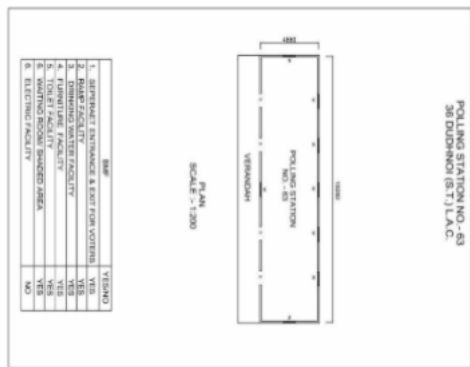

নিৰ্বাচক পঞ্জীয়ন বিষয়াৰ স্বাক্ষৰ

Nazri Naksha

Google Map View

Polling Station Building Front View

ভোটগ্ৰহন কেন্দ্ৰৰ সন্মুখৰ দৃশ্য

Cad View

Key MAP View

1 নাম : জয়মতী কলিতা পিতাৰ নাম: থগেন কলিতা ঘৰ নং : 413গ বয়স : 65 লিঙ্গ : মহিলা	KDH1996404 ফটো উপলব্ধ	2 নাম : ফৰিজুদ্দিন সেখ পিতাৰ নাম: জেহাৰ আলী ঘৰ নং : 8৮৮ বয়স : 61 লিঙ্গ : পুৰুষ	KDH4434597 ফটো উপলব্ধ	3 নাম : তুলজান বিবি স্বামীৰ নাম: ফৰিজুদ্দিন সেখ ঘৰ নং : 8৮৮ বয়স : 60 লিঙ্গ : মহিলা	KDH4434600 ফটো উপলব্ধ
4 নাম : তৰাপ আলী পিতাৰ নাম: ফৰিজুদ্দিন সেখ ঘৰ নং : 8৮৮ বয়স : 41 লিঙ্গ : পুৰুষ	KDH4434611 ফটো উপলব্ধ	5 নাম : সাহিনা ইয়াছমিন স্বামীৰ নাম: তৰাপ আলী ঘৰ নং : 8৮৮ বয়স : 35 লিঙ্গ : মহিলা	KDH4445721 ফটো উপলব্ধ	6 নাম : তহিদুৰ ইছলাম পিতাৰ নাম: ফৰিজুদ্দিন সেখ ঘৰ নং : 8৮৮ বয়স : 34 লিঙ্গ : পুৰুষ	KDH4445209 ফটো উপলব্ধ
7 নাম : ছাজবিনা ইয়াছমিন স্বামীৰ নাম: তহিদুৰ ইছলাম ঘৰ নং : 488 বয়স : 27 লিঙ্গ : মহিলা	KDH2020998 ফটো উপলব্ধ	8 নাম : ফয়জুদ্দিন সেখ পিতাৰ নাম: জেহাৰ আলী ঘৰ নং : 8৮৯ বয়স : 59 লিঙ্গ : পুৰুষ	KDH4434622 ফটো উপলব্ধ	9 নাম : নুন নেছা স্বামীৰ নাম: ফয়জুদ্দিন সেখ ঘৰ নং : 8৮৯ বয়স : 47 লিঙ্গ : মহিলা	KDH4434633 ফটো উপলব্ধ
10 নাম : মৰমী বেগম পিতাৰ নাম: ফয়জুদ্দিন সেখ ঘৰ নং : 8৮৯ বয়স : 20 লিঙ্গ : মহিলা	KGU0019182 ফটো উপলব্ধ	11 নাম : অমেলা বিবি স্বামীৰ নাম: ছমিৰ আলী ঘৰ নং : 8৯০ বয়স : 52 লিঙ্গ : মহিলা	KDH4434655 ফটো উপলব্ধ	12 নাম : নজৰুল হক পিতাৰ নাম: ছমিৰ আলী ঘৰ নং : 8৯০ বয়স : 45 লিঙ্গ : পুৰুষ	KDH4434666 ফটো উপলব্ধ
13 নাম : নুৰ জামাল হক পিতাৰ নাম: ছমিৰ আলী ঘৰ নং : 8৯০ বয়স : 42 লিঙ্গ : পুৰুষ	KDH4434677 ফটো উপলব্ধ	14 নাম : ছহিৰন বিবি পিতাৰ নাম: ছমিৰ আলী ঘৰ নং : 8৯০ বয়স : 41 লিঙ্গ : মহিলা	KDH4434688 ফটো উপলব্ধ	15 নাম : মল্লিকা বেগম স্বামীৰ নাম: নুৰজামাল হক ঘৰ নং : 8৯০ বয়স : 36 লিঙ্গ : মহিলা	KDH4445607 ফটো উপলব্ধ
16 নাম : শাহেন বেগম স্বামীৰ নাম: নজৰুল হক ঘৰ নং : 8৯০ বয়স : 33 লিঙ্গ : মহিলা	KDH4445709 ফটো উপলব্ধ	17 নাম : নুৰ ছেইন পিতাৰ নাম: ছমিৰ আলী ঘৰ নং : 490 বয়স : 30 লিঙ্গ : পুৰুষ	KDH0526806 ফটো উপলব্ধ	18 নাম : নাৰজিনা খাতুন স্বামীৰ নাম: নুৰ জামাল হক ঘৰ নং : 8৯০ ক বয়স : 23 লিঙ্গ : মহিলা	KDH1313618 ফটো উপলব্ধ
19 নাম : ছামিনা খাতুন স্বামীৰ নাম: ছিৰাজুল ইছলাম ঘৰ নং : 8৯১ বয়স : 48 লিঙ্গ : মহিলা	KDH4434702 ফটো উপলব্ধ	20 নাম : মুনবাৰা বিবি স্বামীৰ নাম: ছিৰাজুল ইছলাম ঘৰ নং : 8৯১ বয়স : 44 লিঙ্গ : মহিলা	KDH4434713 ফটো উপলব্ধ	21 নাম : মমতাজ বেগম পিতাৰ নাম: ছিৰাজুল ইছলাম ঘৰ নং : 491 বয়স : 26 লিঙ্গ : মহিলা	KDH0428177 ফটো উপলব্ধ
22 নাম : ছাইফুল ইছলাম পিতাৰ নাম: ছিৰাজুল ইছলাম ঘৰ নং : 491 বয়স : 22 লিঙ্গ : পুৰুষ	KGU0034926 ফটো উপলব্ধ	23 নাম : আনজুমা বেগম স্বামীৰ নাম: ছাইফুল ইছলাম ঘৰ নং : 491 বয়স : 20 লিঙ্গ : মহিলা	KGU0035097 ফটো উপলব্ধ	24 নাম : ছকিনা খাতুন স্বামীৰ নাম: জেহাৰ আলী ঘৰ নং : 8৯২ বয়স : 67 লিঙ্গ : মহিলা	KDH4434724 ফটো উপলব্ধ
25 নাম : ছেকেন আলী পিতাৰ নাম: জেহাৰ আলী ঘৰ নং : 8৯২ বয়স : 49 লিঙ্গ : পুৰুষ	KDH4434735 ফটো উপলব্ধ	26 নাম : আফিৰন বিবি স্বামীৰ নাম: আব্দুল গফুৰ ঘৰ নং : 8৯২ বয়স : 40 লিঙ্গ : মহিলা	KDH4434746 ফটো উপলব্ধ	27 নাম : বেজিনা খাতুন স্বামীৰ নাম: ছেকেন আলী ঘৰ নং : 8৯২ বয়স : 33 লিঙ্গ : মহিলা	KDH0161158 ফটো উপলব্ধ
28 নাম : ছৰাব আলী পিতাৰ নাম: জেহাৰ আলী ঘৰ নং : 8৯২ বয়স : 29 লিঙ্গ : পুৰুষ	KDH0228601 ফটো উপলব্ধ	29 নাম : আব্দুল্লাহ সেখ পিতাৰ নাম: মঃ ছুলতান আলী ঘৰ নং : 492 বয়স : 19 লিঙ্গ : পুৰুষ	KGU0150250 ফটো উপলব্ধ	30 নাম : লিলিৱাৰা বেগম স্বামীৰ নাম: আমৰুল হক ঘৰ নং : 8৯৩ বয়স : 38 লিঙ্গ : মহিলা	KDH4445981 ফটো উপলব্ধ