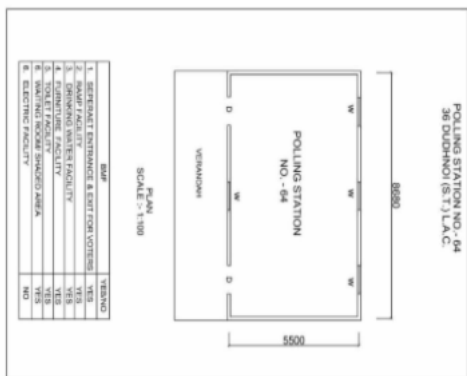

নিৰ্বাচক পঞ্জীয়ন বিষয়াৰ স্বাক্ষৰ

Nazri Naksha

Google Map View

Polling Station Building Front View

ভোটগ্ৰহন কেন্দ্ৰৰ সন্মুখৰ দৃশ্য

Cad View

Key MAP View

1 নাম : মোছলেম উদ্দীন পিতাৰ নাম: নূৰ ইছলাম ঘৰ নং : ২৯৯ বয়স : 30 লিঙ্গ : পুৰুষ	KDH0392530 ফটো উপলব্ধ	2 নাম : ছামিদুল ইছলাম পিতাৰ নাম: মিজাৰ আলী ঘৰ নং : ৩০৪ বয়স : 26 লিঙ্গ : পুৰুষ	KDH0365890 ফটো উপলব্ধ	3 নাম : আছৰা বিবি স্বামীৰ নাম: নূৰ হুছেইন ঘৰ নং : 586 বয়স : 40 লিঙ্গ : মহিলা	KDH4444795 ফটো উপলব্ধ
4 নাম : তাছমিনুৰ পাৰবিন স্বামীৰ নাম: হীনাফ আলী ঘৰ নং : 604 বয়স : 23 লিঙ্গ : মহিলা	KDH1282722 ফটো উপলব্ধ	5 নাম : ছানোৱাৰা বেগম স্বামীৰ নাম: মনিবুল ইছলাম ঘৰ নং : ৬২৪ বয়স : 29 লিঙ্গ : মহিলা	KDH0237644 ফটো উপলব্ধ	6 নাম : বাহাদুৰ পিতাৰ নাম: মনছাবদ্দিন অখন্ড ঘৰ নং : ৬৪২ বয়স : 65 লিঙ্গ : পুৰুষ	KDH4439821 ফটো উপলব্ধ
7 নাম : ছাবেদা খাতুন স্বামীৰ নাম: বাহাদুৰ ঘৰ নং : ৬৪২ বয়স : 52 লিঙ্গ : মহিলা	KDH4439832 ফটো উপলব্ধ	8 নাম : সুৰতনু বিবি স্বামীৰ নাম: উছমান সেখ ঘৰ নং : ৬৪২ বয়স : 49 লিঙ্গ : মহিলা	KDH4439854 ফটো উপলব্ধ	9 নাম : ছাইদুৰ ইছলাম পিতাৰ নাম: বাহাদুৰ ঘৰ নং : 642 বয়স : 25 লিঙ্গ : পুৰুষ	KDH0512079 ফটো উপলব্ধ
10 নাম : বুলবুলি বেগম পিতাৰ নাম: বাহাদুৰ ঘৰ নং : 642 বয়স : 23 লিঙ্গ : মহিলা	KDH1232016 ফটো উপলব্ধ	11 নাম : ৰফিকুল ইছলাম পিতাৰ নাম: বাহাদুৰ ঘৰ নং : 642 বয়স : 20 লিঙ্গ : পুৰুষ	KGU0087080 ফটো উপলব্ধ	12 নাম : ছিৰাজুল পিতাৰ নাম: উছমান সেখ ঘৰ নং : 642 ক বয়স : 28 লিঙ্গ : পুৰুষ	KDH0509653 ফটো উপলব্ধ
13 নাম : মেৰিনা বেগম স্বামীৰ নাম: ছোৰহাব আলী ঘৰ নং : ৬৪২ ক বয়স : 24 লিঙ্গ : মহিলা	KDH0626838 ফটো উপলব্ধ	14 নাম : তছিবন বেগম পিতাৰ নাম: উছমান সেখ ঘৰ নং : ৬৪২ ক বয়স : 23 লিঙ্গ : মহিলা	KDH1403146 ফটো উপলব্ধ	15 নাম : ছোৰহাব আলী পিতাৰ নাম: উছমান সেখ ঘৰ নং : ৬৪২ ক বয়স : 30 লিঙ্গ : পুৰুষ	KDH0186486 ফটো উপলব্ধ
16 নাম : উছমান সেখ পিতাৰ নাম: মিয়াৰ আলী ঘৰ নং : 642 ক বয়স : 56 লিঙ্গ : পুৰুষ	KDH1171727 ফটো উপলব্ধ	17 নাম : তাহেৰ আলী পিতাৰ নাম: জুবান আলী ঘৰ নং : ৬৪৩ বয়স : 67 লিঙ্গ : পুৰুষ	KDH4439876 ফটো উপলব্ধ	18 নাম : ছাহেৰা খাতুন স্বামীৰ নাম: তাহেৰ আলী ঘৰ নং : ৬৪৩ বয়স : 57 লিঙ্গ : মহিলা	KDH4439887 ফটো উপলব্ধ
19 নাম : জাকিৰ আলী পিতাৰ নাম: জুবান আলী ঘৰ নং : 643 বয়স : 54 লিঙ্গ : পুৰুষ	KDH4434564 ফটো উপলব্ধ	20 নাম : মমলা খাতুন স্বামীৰ নাম: জাকিৰ আলী ঘৰ নং : ৬৪৩ বয়স : 49 লিঙ্গ : মহিলা	KDH4439898 ফটো উপলব্ধ	21 নাম : বিল্লাল হুছেইন পিতাৰ নাম: তাহেৰ আলী ঘৰ নং : 643 বয়স : 26 লিঙ্গ : পুৰুষ	KDH0446930 ফটো উপলব্ধ
22 নাম : মহেৰ আলী পিতাৰ নাম: জুবান আলী ঘৰ নং : ৬৪৪ বয়স : 82 লিঙ্গ : পুৰুষ	KDH4439901 ফটো উপলব্ধ	23 নাম : আব্দুল মজিদ পিতাৰ নাম: মহেৰ আলী ঘৰ নং : ৬৪৪ বয়স : 41 লিঙ্গ : পুৰুষ	KDH4439923 ফটো উপলব্ধ	24 নাম : নছিমা বেগম স্বামীৰ নাম: আব্দুল মজিদ ঘৰ নং : ৬৪৪ বয়স : 33 লিঙ্গ : মহিলা	KDH4445458 ফটো উপলব্ধ
25 নাম : আবু ছালাম পিতাৰ নাম: মহেৰ আলী ঘৰ নং : ৬৪৪ বয়স : 32 লিঙ্গ : পুৰুষ	KDH4445152 ফটো উপলব্ধ	26 নাম : আবু কালাম পিতাৰ নাম: মহেৰ আলী ঘৰ নং : ৬৪৪ বয়স : 30 লিঙ্গ : পুৰুষ	KDH0186619 ফটো উপলব্ধ	27 নাম : মুছলিমা খাতুন স্বামীৰ নাম: আবু ছালাম ঘৰ নং : ৬৪৪ বয়স : 30 লিঙ্গ : মহিলা	KDH4445890 ফটো উপলব্ধ
28 নাম : তছিবন নেছা স্বামীৰ নাম: আবু কালাম ঘৰ নং : ৬৪৪ বয়স : 29 লিঙ্গ : মহিলা	KDH0186627 ফটো উপলব্ধ	# 29 নাম : আবু তাৰেব পিতাৰ নাম: মহেৰ আলী ঘৰ নং : ৬৪৪ বয়স : 27 লিঙ্গ : পুৰুষ	KDH0233700 ফটো উপলব্ধ	30 নাম : মহেলা বেগম পিতাৰ নাম: মহেৰ আলী ঘৰ নং : ৬৪৪ বয়স : 23 লিঙ্গ : মহিলা	KDH1309814 ফটো উপলব্ধ