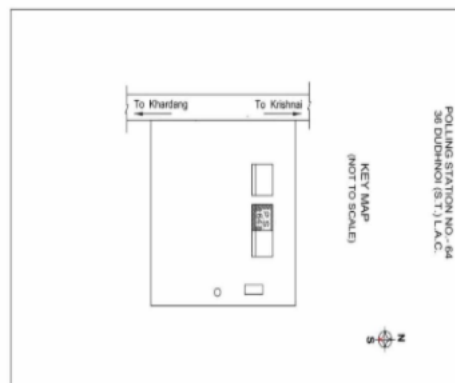

নিৰ্বাচক পঞ্জীয়ন বিষয়াৰ স্বাক্ষৰ

Nazri Naksha

Google Map View

Polling Station Building Front View

ভোটগ্ৰহন কেন্দ্ৰৰ সন্মুখৰ দৃশ্য

Cad View

Key MAP View

1 নাম : মোছলেম উদ্দীন পিতাৰ নাম: নূৰ ইছলাম ঘৰ নং : ২৯৯ বয়স : 30 লিঙ্গ : পুৰুষ	KDH0392530 ফটো উপলব্ধ	2 নাম : ছামিদুল ইছলাম পিতাৰ নাম: মিজাৰ আলী ঘৰ নং : ৩০৪ বয়স : 26 লিঙ্গ : পুৰুষ	KDH0365890 ফটো উপলব্ধ	3 নাম : আছৰা বিবি স্বামীৰ নাম: নূৰ হুছেইন ঘৰ নং : 586 বয়স : 40 লিঙ্গ : মহিলা	KDH4444795 ফটো উপলব্ধ
4 নাম : তাছমিনুৰ পাৰবিন স্বামীৰ নাম: হীনাফ আলী ঘৰ নং : 604 বয়স : 23 লিঙ্গ : মহিলা	KDH1282722 ফটো উপলব্ধ	5 নাম : ছানোৱাৰা বেগম স্বামীৰ নাম: মনিবুল ইছলাম ঘৰ নং : ৬২৪ বয়স : 29 লিঙ্গ : মহিলা	KDH0237644 ফটো উপলব্ধ	6 নাম : বাহাদুৰ পিতাৰ নাম: মনছাবদ্দিন অখন্ড ঘৰ নং : ৬৪২ বয়স : 65 লিঙ্গ : পুৰুষ	KDH4439821 ফটো উপলব্ধ
7 নাম : ছাবেদা খাতুন স্বামীৰ নাম: বাহাদুৰ ঘৰ নং : ৬৪২ বয়স : 52 লিঙ্গ : মহিলা	KDH4439832 ফটো উপলব্ধ	8 নাম : সুৰতনু বিবি স্বামীৰ নাম: উছমান সেখ ঘৰ নং : ৬৪২ বয়স : 49 লিঙ্গ : মহিলা	KDH4439854 ফটো উপলব্ধ	9 নাম : ছাইদুৰ ইছলাম পিতাৰ নাম: বাহাদুৰ ঘৰ নং : 642 বয়স : 25 লিঙ্গ : পুৰুষ	KDH0512079 ফটো উপলব্ধ
10 নাম : বুলবুলি বেগম পিতাৰ নাম: বাহাদুৰ ঘৰ নং : 642 বয়স : 23 লিঙ্গ : মহিলা	KDH1232016 ফটো উপলব্ধ	11 নাম : ৰফিকুল ইছলাম পিতাৰ নাম: বাহাদুৰ ঘৰ নং : 642 বয়স : 20 লিঙ্গ : পুৰুষ	KGU0087080 ফটো উপলব্ধ	12 নাম : ছিৰাজুল পিতাৰ নাম: উছমান সেখ ঘৰ নং : 642 ক বয়স : 28 লিঙ্গ : পুৰুষ	KDH0509653 ফটো উপলব্ধ
13 নাম : মেৰিনা বেগম স্বামীৰ নাম: ছোৰহাব আলী ঘৰ নং : ৬৪২ ক বয়স : 24 লিঙ্গ : মহিলা	KDH0626838 ফটো উপলব্ধ	14 নাম : তছিবন বেগম পিতাৰ নাম: উছমান সেখ ঘৰ নং : ৬৪২ ক বয়স : 23 লিঙ্গ : মহিলা	KDH1403146 ফটো উপলব্ধ	15 নাম : ছোৰহাব আলী পিতাৰ নাম: উছমান সেখ ঘৰ নং : ৬৪২ ক বয়স : 30 লিঙ্গ : পুৰুষ	KDH0186486 ফটো উপলব্ধ
16 নাম : উছমান সেখ পিতাৰ নাম: মিয়াৰ আলী ঘৰ নং : 642 ক বয়স : 56 লিঙ্গ : পুৰুষ	KDH1171727 ফটো উপলব্ধ	17 নাম : তাহেৰ আলী পিতাৰ নাম: জুবান আলী ঘৰ নং : ৬৪৩ বয়স : 67 লিঙ্গ : পুৰুষ	KDH4439876 ফটো উপলব্ধ	18 নাম : ছাহেৰা খাতুন স্বামীৰ নাম: তাহেৰ আলী ঘৰ নং : ৬৪৩ বয়স : 57 লিঙ্গ : মহিলা	KDH4439887 ফটো উপলব্ধ
19 নাম : জাকিৰ আলী পিতাৰ নাম: জুবান আলী ঘৰ নং : 643 বয়স : 54 লিঙ্গ : পুৰুষ	KDH4434564 ফটো উপলব্ধ	20 নাম : মমলা খাতুন স্বামীৰ নাম: জাকিৰ আলী ঘৰ নং : ৬৪৩ বয়স : 49 লিঙ্গ : মহিলা	KDH4439898 ফটো উপলব্ধ	21 নাম : বিল্লাল হুছেইন পিতাৰ নাম: তাহেৰ আলী ঘৰ নং : 643 বয়স : 26 লিঙ্গ : পুৰুষ	KDH0446930 ফটো উপলব্ধ
22 নাম : মহেৰ আলী পিতাৰ নাম: জুবান আলী ঘৰ নং : ৬৪৪ বয়স : 82 লিঙ্গ : পুৰুষ	KDH4439901 ফটো উপলব্ধ	23 নাম : আব্দুল মজিদ পিতাৰ নাম: মহেৰ আলী ঘৰ নং : ৬৪৪ বয়স : 41 লিঙ্গ : পুৰুষ	KDH4439923 ফটো উপলব্ধ	24 নাম : নছিমা বেগম স্বামীৰ নাম: আব্দুল মজিদ ঘৰ নং : ৬৪৪ বয়স : 33 লিঙ্গ : মহিলা	KDH4445458 ফটো উপলব্ধ
25 নাম : আবু ছালাম পিতাৰ নাম: মহেৰ আলী ঘৰ নং : ৬৪৪ বয়স : 32 লিঙ্গ : পুৰুষ	KDH4445152 ফটো উপলব্ধ	26 নাম : আবু কালাম পিতাৰ নাম: মহেৰ আলী ঘৰ নং : ৬৪৪ বয়স : 30 লিঙ্গ : পুৰুষ	KDH0186619 ফটো উপলব্ধ	27 নাম : মুছলিমা খাতুন স্বামীৰ নাম: আবু ছালাম ঘৰ নং : ৬৪৪ বয়স : 30 লিঙ্গ : মহিলা	KDH4445890 ফটো উপলব্ধ
28 নাম : তছিবন নেছা স্বামীৰ নাম: আবু কালাম ঘৰ নং : ৬৪৪ বয়স : 29 লিঙ্গ : মহিলা	KDH0186627 ফটো উপলব্ধ	# 29 নাম : আবু তাৰেব পিতাৰ নাম: মহেৰ আলী ঘৰ নং : ৬৪৪ বয়স : 27 লিঙ্গ : পুৰুষ	KDH0233700 ফটো উপলব্ধ	30 নাম : মহেলা বেগম পিতাৰ নাম: মহেৰ আলী ঘৰ নং : ৬৪৪ বয়স : 23 লিঙ্গ : মহিলা	KDH1309814 ফটো উপলব্ধ