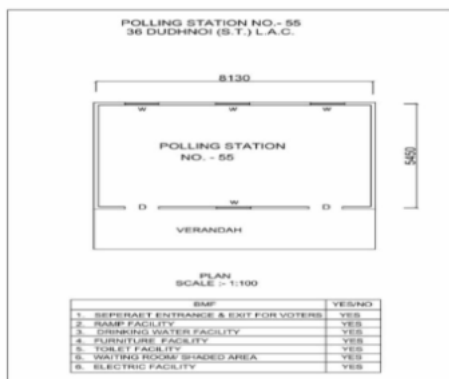

Nazri Naksha

Google Map View

Polling Station Building Front View

ভোটগ্ৰহন কেন্দ্ৰৰ সন্মুখৰ দৃশ্য

Cad View

Key MAP View