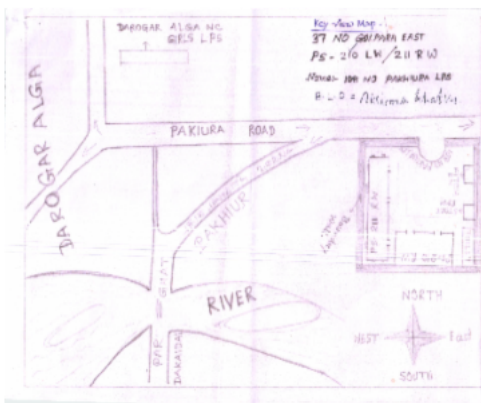

Nazri Naksha