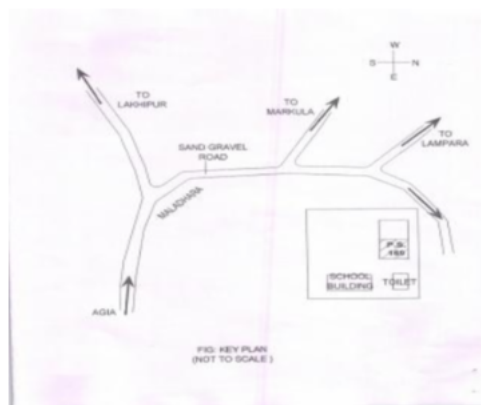

নিৰ্বাচক পঞ্জীয়ন বিষয়াৰ স্বাক্ষৰ

Nazri Naksha

Google Map View

Polling Station Building Front View

ভোটগ্ৰহন কেন্দ্ৰৰ সন্মুখৰ দৃশ্য

Cad View

Key MAP View

|  |                          |  |                          |   |                          |
|--|--------------------------|--|--------------------------|---|--------------------------|
| 1<br>নাম : মমেনা খাতুন<br>স্বামীৰ নাম : ছুৰমীন আলী<br>ঘৰ নং : 36<br>বয়স : 27 লিঙ্গ : মহিলা        | DZJ0418624<br>ফটো উপলব্ধ | 2<br>নাম : আৰমিন ছুলতানা মাছুদ<br>পিতাৰ নাম : অনোৱাৰ ছুছাইন<br>ঘৰ নং : 69<br>বয়স : 25 লিঙ্গ : মহিলা | DZJ0412759<br>ফটো উপলব্ধ | 3<br>নাম : মফিদুল ইছলাম<br>পিতাৰ নাম : দেলবাৰ হোছেন<br>ঘৰ নং : 76<br>বয়স : 23 লিঙ্গ : পুৰুষ          | DZJ0550491<br>ফটো উপলব্ধ |
| 4<br>নাম : জুলেখা খাতুন<br>স্বামীৰ নাম : আজাদ আলী<br>ঘৰ নং : 98<br>বয়স : 24 লিঙ্গ : মহিলা         | DZJ0554857<br>ফটো উপলব্ধ | 5<br>নাম : ছাইফুল ইছলাম<br>পিতাৰ নাম : আয়নাল হক<br>ঘৰ নং : 109<br>বয়স : 33 লিঙ্গ : পুৰুষ           | DZJ1239174<br>ফটো উপলব্ধ | 6<br>নাম : ছাইদুল ইছলাম<br>পিতাৰ নাম : আয়নাল হক<br>ঘৰ নং : 109<br>বয়স : 31 লিঙ্গ : পুৰুষ            | DZJ1239185<br>ফটো উপলব্ধ |
| 7<br>নাম : নুৰনেহাৰ পাৰবিন<br>স্বামীৰ নাম : ছাইফুল ইছলাম<br>ঘৰ নং : 137<br>বয়স : 27 লিঙ্গ : মহিলা | DZJ0398214<br>ফটো উপলব্ধ | 8<br>নাম : মতলেব আলী<br>পিতাৰ নাম : বাৰু সেখ<br>ঘৰ নং : 60<br>বয়স : 60 লিঙ্গ : পুৰুষ                | DZJ1239196<br>ফটো উপলব্ধ | 9<br>নাম : হালিমা খাতুন<br>স্বামীৰ নাম : মতলেব আলী<br>ঘৰ নং : 53<br>বয়স : 53 লিঙ্গ : মহিলা           | DZJ1239209<br>ফটো উপলব্ধ |
| 10<br>নাম : আলিম আলী<br>পিতাৰ নাম : মতলেব আলী<br>ঘৰ নং : 138<br>বয়স : 23 লিঙ্গ : পুৰুষ            | DZJ0514638<br>ফটো উপলব্ধ | # 11<br>নাম : ছকিনা বেগম<br>স্বামীৰ নাম : ছোহৰাব আলী<br>ঘৰ নং : 109<br>বয়স : 62 লিঙ্গ : মহিলা       | DZJ1239221<br>ফটো উপলব্ধ | 12<br>নাম : ছোহৰাব আলী<br>পিতাৰ নাম : জুব্বাৰ মোল্লাহ<br>ঘৰ নং : 109<br>বয়স : 58 লিঙ্গ : পুৰুষ       | DZJ1239210<br>ফটো উপলব্ধ |
| 13<br>নাম : ছুৰত জামাল<br>পিতাৰ নাম : ছোহৰাব আলী<br>ঘৰ নং : 139<br>বয়স : 44 লিঙ্গ : পুৰুষ         | DZJ1239232<br>ফটো উপলব্ধ | 14<br>নাম : নুৰজামাল মোল্লাহ<br>পিতাৰ নাম : ছোহৰাব আলী<br>ঘৰ নং : 109<br>বয়স : 38 লিঙ্গ : পুৰুষ     | DZJ1239254<br>ফটো উপলব্ধ | 15<br>নাম : মমতাজ খাতুন<br>স্বামীৰ নাম : ছুৰত জামাল<br>ঘৰ নং : 109<br>বয়স : 37 লিঙ্গ : মহিলা         | DZJ1239243<br>ফটো উপলব্ধ |
| 16<br>নাম : নুৰ ছুছাইন<br>পিতাৰ নাম : ছোহৰাব আলী<br>ঘৰ নং : 109<br>বয়স : 35 লিঙ্গ : পুৰুষ         | DZJ1239265<br>ফটো উপলব্ধ | 17<br>নাম : আকবাৰ হোছেন<br>পিতাৰ নাম : ছোহৰাব আলী<br>ঘৰ নং : 139<br>বয়স : 33 লিঙ্গ : পুৰুষ          | DZJ0008664<br>ফটো উপলব্ধ | 18<br>নাম : ছাবিয়া খাতুন<br>স্বামীৰ নাম : নুৰ জামাল মোল্লা<br>ঘৰ নং : 109<br>বয়স : 30 লিঙ্গ : মহিলা | DZJ1244480<br>ফটো উপলব্ধ |
| 19<br>নাম : অনোৱাৰা খাতুন<br>স্বামীৰ নাম : নুৰ ছুছাইন<br>ঘৰ নং : 139<br>বয়স : 29 লিঙ্গ : মহিলা    | DZJ0424267<br>ফটো উপলব্ধ | 20<br>নাম : অনোৱাৰ ছুছাইন<br>পিতাৰ নাম : ছোহৰাব আলী<br>ঘৰ নং : 109<br>বয়স : 27 লিঙ্গ : পুৰুষ        | DZJ0343830<br>ফটো উপলব্ধ | 21<br>নাম : আয়শা ছিদ্দিকা<br>স্বামীৰ নাম : আকবাৰ হোছেন<br>ঘৰ নং : 139<br>বয়স : 22 লিঙ্গ : মহিলা     | DZJ1664465<br>ফটো উপলব্ধ |
| 22<br>নাম : ইলিজা খাতুন<br>স্বামীৰ নাম : অনোৱাৰ ছুছাইন<br>ঘৰ নং : 139<br>বয়স : 22 লিঙ্গ : মহিলা   | KGU0122135<br>ফটো উপলব্ধ | 23<br>নাম : মুক্তাৰ মোল্লাহ<br>পিতাৰ নাম : ছুৰত জামাল<br>ঘৰ নং : 139<br>বয়স : 20 লিঙ্গ : পুৰুষ      | KGU0053512<br>ফটো উপলব্ধ | 24<br>নাম : বাহেৰা খাতুন<br>স্বামীৰ নাম : সানওয়াৰ ছুছাইন<br>ঘৰ নং : 140<br>বয়স : 60 লিঙ্গ : মহিলা   | DZJ0558643<br>ফটো উপলব্ধ |
| 25<br>নাম : ময়জান নেছা<br>স্বামীৰ নাম : ছানোৱাৰ হোছেন<br>ঘৰ নং : 140<br>বয়স : 52 লিঙ্গ : মহিলা   | DZJ1241516<br>ফটো উপলব্ধ | 26<br>নাম : বাহাৰুল ইছলাম<br>পিতাৰ নাম : ছানোৱাৰ ছুছাইন<br>ঘৰ নং : 180<br>বয়স : 40 লিঙ্গ : পুৰুষ    | DZJ1239287<br>ফটো উপলব্ধ | 27<br>নাম : জাহাঙ্গিৰ হোছেন<br>পিতাৰ নাম : ছানোৱাৰ হোছেন<br>ঘৰ নং : 180<br>বয়স : 34 লিঙ্গ : পুৰুষ    | DZJ1243987<br>ফটো উপলব্ধ |
| 28<br>নাম : মনোজ হোছেন<br>পিতাৰ নাম : ছানোৱাৰ হোছেন<br>ঘৰ নং : 180<br>বয়স : 33 লিঙ্গ : পুৰুষ      | DZJ1244151<br>ফটো উপলব্ধ | 29<br>নাম : বাহেজুল ইছলাম<br>পিতাৰ নাম : ছানোৱাৰ ছুছাইন<br>ঘৰ নং : 140<br>বয়স : 31 লিঙ্গ : পুৰুষ    | DZJ0242909<br>ফটো উপলব্ধ | 30<br>নাম : ছমেনা খাতুন<br>স্বামীৰ নাম : বাহাৰুল ইছলাম<br>ঘৰ নং : 180<br>বয়স : 30 লিঙ্গ : মহিলা      | DZJ0034108<br>ফটো উপলব্ধ |