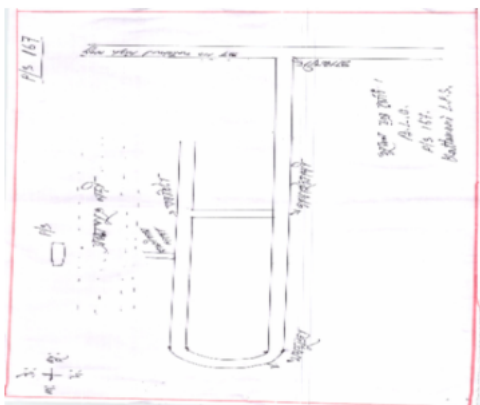

নিৰ্বাচক পঞ্জীয়ন বিষয়াৰ স্বাক্ষৰ

Nazri Naksha

Google Map View

Polling Station Building Front View

ভোটগ্ৰহন কেন্দ্ৰৰ সন্মুখৰ দৃশ্য

Cad View

Key MAP View

|  |                          |  |                          |   |                          |
|--|--------------------------|--|--------------------------|---|--------------------------|
| 1<br>নাম : মমেনা খাতুন<br>স্বামীৰ নাম : ছুৰমীন আলী<br>ঘৰ নং : 36<br>বয়স : 27 লিঙ্গ : মহিলা        | DZJ0418624<br>ফটো উপলব্ধ | 2<br>নাম : আৰমিন ছুলতানা মাছুদ<br>পিতাৰ নাম : অনোৱাৰ ছুছাইন<br>ঘৰ নং : 69<br>বয়স : 25 লিঙ্গ : মহিলা | DZJ0412759<br>ফটো উপলব্ধ | 3<br>নাম : মফিদুল ইছলাম<br>পিতাৰ নাম : দেলবাৰ হোছেন<br>ঘৰ নং : 76<br>বয়স : 23 লিঙ্গ : পুৰুষ          | DZJ0550491<br>ফটো উপলব্ধ |
| 4<br>নাম : জুলেখা খাতুন<br>স্বামীৰ নাম : আজাদ আলী<br>ঘৰ নং : 98<br>বয়স : 24 লিঙ্গ : মহিলা         | DZJ0554857<br>ফটো উপলব্ধ | 5<br>নাম : ছাইফুল ইছলাম<br>পিতাৰ নাম : আয়নাল হক<br>ঘৰ নং : 109<br>বয়স : 33 লিঙ্গ : পুৰুষ           | DZJ1239174<br>ফটো উপলব্ধ | 6<br>নাম : ছাইদুল ইছলাম<br>পিতাৰ নাম : আয়নাল হক<br>ঘৰ নং : 109<br>বয়স : 31 লিঙ্গ : পুৰুষ            | DZJ1239185<br>ফটো উপলব্ধ |
| 7<br>নাম : নুৰনেহাৰ পাৰবিন<br>স্বামীৰ নাম : ছাইফুল ইছলাম<br>ঘৰ নং : 137<br>বয়স : 27 লিঙ্গ : মহিলা | DZJ0398214<br>ফটো উপলব্ধ | 8<br>নাম : মতলেব আলী<br>পিতাৰ নাম : বাৰু সেখ<br>ঘৰ নং : 60<br>বয়স : 60 লিঙ্গ : পুৰুষ                | DZJ1239196<br>ফটো উপলব্ধ | 9<br>নাম : হালিমা খাতুন<br>স্বামীৰ নাম : মতলেব আলী<br>ঘৰ নং : 53<br>বয়স : 53 লিঙ্গ : মহিলা           | DZJ1239209<br>ফটো উপলব্ধ |
| 10<br>নাম : আলিম আলী<br>পিতাৰ নাম : মতলেব আলী<br>ঘৰ নং : 138<br>বয়স : 23 লিঙ্গ : পুৰুষ            | DZJ0514638<br>ফটো উপলব্ধ | # 11<br>নাম : ছকিনা বেগম<br>স্বামীৰ নাম : ছোহৰাব আলী<br>ঘৰ নং : 109<br>বয়স : 62 লিঙ্গ : মহিলা       | DZJ1239221<br>ফটো উপলব্ধ | 12<br>নাম : ছোহৰাব আলী<br>পিতাৰ নাম : জুব্বাৰ মোল্লাহ<br>ঘৰ নং : 109<br>বয়স : 58 লিঙ্গ : পুৰুষ       | DZJ1239210<br>ফটো উপলব্ধ |
| 13<br>নাম : ছুৰত জামাল<br>পিতাৰ নাম : ছোহৰাব আলী<br>ঘৰ নং : 139<br>বয়স : 44 লিঙ্গ : পুৰুষ         | DZJ1239232<br>ফটো উপলব্ধ | 14<br>নাম : নুৰজামাল মোল্লাহ<br>পিতাৰ নাম : ছোহৰাব আলী<br>ঘৰ নং : 109<br>বয়স : 38 লিঙ্গ : পুৰুষ     | DZJ1239254<br>ফটো উপলব্ধ | 15<br>নাম : মমতাজ খাতুন<br>স্বামীৰ নাম : ছুৰত জামাল<br>ঘৰ নং : 109<br>বয়স : 37 লিঙ্গ : মহিলা         | DZJ1239243<br>ফটো উপলব্ধ |
| 16<br>নাম : নুৰ ছুছাইন<br>পিতাৰ নাম : ছোহৰাব আলী<br>ঘৰ নং : 109<br>বয়স : 35 লিঙ্গ : পুৰুষ         | DZJ1239265<br>ফটো উপলব্ধ | 17<br>নাম : আকবাৰ হোছেন<br>পিতাৰ নাম : ছোহৰাব আলী<br>ঘৰ নং : 139<br>বয়স : 33 লিঙ্গ : পুৰুষ          | DZJ0008664<br>ফটো উপলব্ধ | 18<br>নাম : ছাবিয়া খাতুন<br>স্বামীৰ নাম : নুৰ জামাল মোল্লা<br>ঘৰ নং : 109<br>বয়স : 30 লিঙ্গ : মহিলা | DZJ1244480<br>ফটো উপলব্ধ |
| 19<br>নাম : অনোৱাৰা খাতুন<br>স্বামীৰ নাম : নুৰ ছুছাইন<br>ঘৰ নং : 139<br>বয়স : 29 লিঙ্গ : মহিলা    | DZJ0424267<br>ফটো উপলব্ধ | 20<br>নাম : অনোৱাৰ ছুছাইন<br>পিতাৰ নাম : ছোহৰাব আলী<br>ঘৰ নং : 109<br>বয়স : 27 লিঙ্গ : পুৰুষ        | DZJ0343830<br>ফটো উপলব্ধ | 21<br>নাম : আয়শা ছিদ্দিকা<br>স্বামীৰ নাম : আকবাৰ হোছেন<br>ঘৰ নং : 139<br>বয়স : 22 লিঙ্গ : মহিলা     | DZJ1664465<br>ফটো উপলব্ধ |
| 22<br>নাম : ইলিজা খাতুন<br>স্বামীৰ নাম : অনোৱাৰ ছুছাইন<br>ঘৰ নং : 139<br>বয়স : 22 লিঙ্গ : মহিলা   | KGU0122135<br>ফটো উপলব্ধ | 23<br>নাম : মুক্তাৰ মোল্লাহ<br>পিতাৰ নাম : ছুৰত জামাল<br>ঘৰ নং : 139<br>বয়স : 20 লিঙ্গ : পুৰুষ      | KGU0053512<br>ফটো উপলব্ধ | 24<br>নাম : বাহেৰা খাতুন<br>স্বামীৰ নাম : সানওয়াৰ ছুছাইন<br>ঘৰ নং : 140<br>বয়স : 60 লিঙ্গ : মহিলা   | DZJ0558643<br>ফটো উপলব্ধ |
| 25<br>নাম : ময়জান নেছা<br>স্বামীৰ নাম : ছানোৱাৰ হোছেন<br>ঘৰ নং : 140<br>বয়স : 52 লিঙ্গ : মহিলা   | DZJ1241516<br>ফটো উপলব্ধ | 26<br>নাম : বাহাৰুল ইছলাম<br>পিতাৰ নাম : ছানোৱাৰ ছুছাইন<br>ঘৰ নং : 180<br>বয়স : 40 লিঙ্গ : পুৰুষ    | DZJ1239287<br>ফটো উপলব্ধ | 27<br>নাম : জাহাঙ্গিৰ হোছেন<br>পিতাৰ নাম : ছানোৱাৰ হোছেন<br>ঘৰ নং : 180<br>বয়স : 34 লিঙ্গ : পুৰুষ    | DZJ1243987<br>ফটো উপলব্ধ |
| 28<br>নাম : মনোজ হোছেন<br>পিতাৰ নাম : ছানোৱাৰ হোছেন<br>ঘৰ নং : 180<br>বয়স : 33 লিঙ্গ : পুৰুষ      | DZJ1244151<br>ফটো উপলব্ধ | 29<br>নাম : বাহেজুল ইছলাম<br>পিতাৰ নাম : ছানোৱাৰ ছুছাইন<br>ঘৰ নং : 140<br>বয়স : 31 লিঙ্গ : পুৰুষ    | DZJ0242909<br>ফটো উপলব্ধ | 30<br>নাম : ছমেনা খাতুন<br>স্বামীৰ নাম : বাহাৰুল ইছলাম<br>ঘৰ নং : 180<br>বয়স : 30 লিঙ্গ : মহিলা      | DZJ0034108<br>ফটো উপলব্ধ |