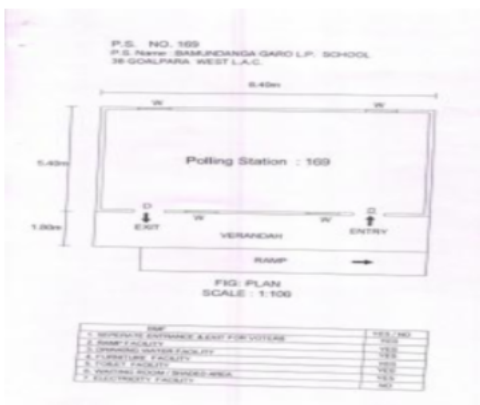

নিৰ্বাচক পঞ্জীয়ন বিষয়াৰ স্বাক্ষৰ

Nazri Naksha

Google Map View

Polling Station Building Front View

ভোটগ্ৰহন কেন্দ্ৰৰ সন্মুখৰ দৃশ্য

Cad View

Key MAP View

|  |                          |  |                          |   |                          |
|--|--------------------------|--|--------------------------|---|--------------------------|
| 1<br>নাম : মমেনা খাতুন<br>স্বামীৰ নাম : ছুৰমীন আলী<br>ঘৰ নং : 36<br>বয়স : 27 লিঙ্গ : মহিলা        | DZJ0418624<br>ফটো উপলব্ধ | 2<br>নাম : আৰমিন ছুলতানা মাছুদ<br>পিতাৰ নাম : অনোৱাৰ ছুছাইন<br>ঘৰ নং : 69<br>বয়স : 25 লিঙ্গ : মহিলা | DZJ0412759<br>ফটো উপলব্ধ | 3<br>নাম : মফিদুল ইছলাম<br>পিতাৰ নাম : দেলবাৰ হোছেন<br>ঘৰ নং : 76<br>বয়স : 23 লিঙ্গ : পুৰুষ          | DZJ0550491<br>ফটো উপলব্ধ |
| 4<br>নাম : জুলেখা খাতুন<br>স্বামীৰ নাম : আজাদ আলী<br>ঘৰ নং : 98<br>বয়স : 24 লিঙ্গ : মহিলা         | DZJ0554857<br>ফটো উপলব্ধ | 5<br>নাম : ছাইফুল ইছলাম<br>পিতাৰ নাম : আয়নাল হক<br>ঘৰ নং : 109<br>বয়স : 33 লিঙ্গ : পুৰুষ           | DZJ1239174<br>ফটো উপলব্ধ | 6<br>নাম : ছাইদুল ইছলাম<br>পিতাৰ নাম : আয়নাল হক<br>ঘৰ নং : 109<br>বয়স : 31 লিঙ্গ : পুৰুষ            | DZJ1239185<br>ফটো উপলব্ধ |
| 7<br>নাম : নুৰনেহাৰ পাৰবিন<br>স্বামীৰ নাম : ছাইফুল ইছলাম<br>ঘৰ নং : 137<br>বয়স : 27 লিঙ্গ : মহিলা | DZJ0398214<br>ফটো উপলব্ধ | 8<br>নাম : মতলেব আলী<br>পিতাৰ নাম : বাৰু সেখ<br>ঘৰ নং : 60<br>বয়স : 60 লিঙ্গ : পুৰুষ                | DZJ1239196<br>ফটো উপলব্ধ | 9<br>নাম : হালিমা খাতুন<br>স্বামীৰ নাম : মতলেব আলী<br>ঘৰ নং : 53<br>বয়স : 53 লিঙ্গ : মহিলা           | DZJ1239209<br>ফটো উপলব্ধ |
| 10<br>নাম : আলিম আলী<br>পিতাৰ নাম : মতলেব আলী<br>ঘৰ নং : 138<br>বয়স : 23 লিঙ্গ : পুৰুষ            | DZJ0514638<br>ফটো উপলব্ধ | # 11<br>নাম : ছকিনা বেগম<br>স্বামীৰ নাম : ছোহৰাব আলী<br>ঘৰ নং : 109<br>বয়স : 62 লিঙ্গ : মহিলা       | DZJ1239221<br>ফটো উপলব্ধ | 12<br>নাম : ছোহৰাব আলী<br>পিতাৰ নাম : জুব্বাৰ মোল্লাহ<br>ঘৰ নং : 109<br>বয়স : 58 লিঙ্গ : পুৰুষ       | DZJ1239210<br>ফটো উপলব্ধ |
| 13<br>নাম : ছুৰত জামাল<br>পিতাৰ নাম : ছোহৰাব আলী<br>ঘৰ নং : 139<br>বয়স : 44 লিঙ্গ : পুৰুষ         | DZJ1239232<br>ফটো উপলব্ধ | 14<br>নাম : নুৰজামাল মোল্লাহ<br>পিতাৰ নাম : ছোহৰাব আলী<br>ঘৰ নং : 109<br>বয়স : 38 লিঙ্গ : পুৰুষ     | DZJ1239254<br>ফটো উপলব্ধ | 15<br>নাম : মমতাজ খাতুন<br>স্বামীৰ নাম : ছুৰত জামাল<br>ঘৰ নং : 109<br>বয়স : 37 লিঙ্গ : মহিলা         | DZJ1239243<br>ফটো উপলব্ধ |
| 16<br>নাম : নুৰ ছুছাইন<br>পিতাৰ নাম : ছোহৰাব আলী<br>ঘৰ নং : 109<br>বয়স : 35 লিঙ্গ : পুৰুষ         | DZJ1239265<br>ফটো উপলব্ধ | 17<br>নাম : আকবাৰ হোছেন<br>পিতাৰ নাম : ছোহৰাব আলী<br>ঘৰ নং : 139<br>বয়স : 33 লিঙ্গ : পুৰুষ          | DZJ0008664<br>ফটো উপলব্ধ | 18<br>নাম : ছাবিয়া খাতুন<br>স্বামীৰ নাম : নুৰ জামাল মোল্লা<br>ঘৰ নং : 109<br>বয়স : 30 লিঙ্গ : মহিলা | DZJ1244480<br>ফটো উপলব্ধ |
| 19<br>নাম : অনোৱাৰা খাতুন<br>স্বামীৰ নাম : নুৰ ছুছাইন<br>ঘৰ নং : 139<br>বয়স : 29 লিঙ্গ : মহিলা    | DZJ0424267<br>ফটো উপলব্ধ | 20<br>নাম : অনোৱাৰ ছুছাইন<br>পিতাৰ নাম : ছোহৰাব আলী<br>ঘৰ নং : 109<br>বয়স : 27 লিঙ্গ : পুৰুষ        | DZJ0343830<br>ফটো উপলব্ধ | 21<br>নাম : আয়শা ছিদ্দিকা<br>স্বামীৰ নাম : আকবাৰ হোছেন<br>ঘৰ নং : 139<br>বয়স : 22 লিঙ্গ : মহিলা     | DZJ1664465<br>ফটো উপলব্ধ |
| 22<br>নাম : ইলিজা খাতুন<br>স্বামীৰ নাম : অনোৱাৰ ছুছাইন<br>ঘৰ নং : 139<br>বয়স : 22 লিঙ্গ : মহিলা   | KGU0122135<br>ফটো উপলব্ধ | 23<br>নাম : মুক্তাৰ মোল্লাহ<br>পিতাৰ নাম : ছুৰত জামাল<br>ঘৰ নং : 139<br>বয়স : 20 লিঙ্গ : পুৰুষ      | KGU0053512<br>ফটো উপলব্ধ | 24<br>নাম : বাহেৰা খাতুন<br>স্বামীৰ নাম : সানওয়াৰ ছুছাইন<br>ঘৰ নং : 140<br>বয়স : 60 লিঙ্গ : মহিলা   | DZJ0558643<br>ফটো উপলব্ধ |
| 25<br>নাম : ময়জান নেছা<br>স্বামীৰ নাম : ছানোৱাৰ হোছেন<br>ঘৰ নং : 140<br>বয়স : 52 লিঙ্গ : মহিলা   | DZJ1241516<br>ফটো উপলব্ধ | 26<br>নাম : বাহাৰুল ইছলাম<br>পিতাৰ নাম : ছানোৱাৰ ছুছাইন<br>ঘৰ নং : 180<br>বয়স : 40 লিঙ্গ : পুৰুষ    | DZJ1239287<br>ফটো উপলব্ধ | 27<br>নাম : জাহাঙ্গিৰ হোছেন<br>পিতাৰ নাম : ছানোৱাৰ হোছেন<br>ঘৰ নং : 180<br>বয়স : 34 লিঙ্গ : পুৰুষ    | DZJ1243987<br>ফটো উপলব্ধ |
| 28<br>নাম : মনোজ হোছেন<br>পিতাৰ নাম : ছানোৱাৰ হোছেন<br>ঘৰ নং : 180<br>বয়স : 33 লিঙ্গ : পুৰুষ      | DZJ1244151<br>ফটো উপলব্ধ | 29<br>নাম : বাহেজুল ইছলাম<br>পিতাৰ নাম : ছানোৱাৰ ছুছাইন<br>ঘৰ নং : 140<br>বয়স : 31 লিঙ্গ : পুৰুষ    | DZJ0242909<br>ফটো উপলব্ধ | 30<br>নাম : ছমেনা খাতুন<br>স্বামীৰ নাম : বাহাৰুল ইছলাম<br>ঘৰ নং : 180<br>বয়স : 30 লিঙ্গ : মহিলা      | DZJ0034108<br>ফটো উপলব্ধ |