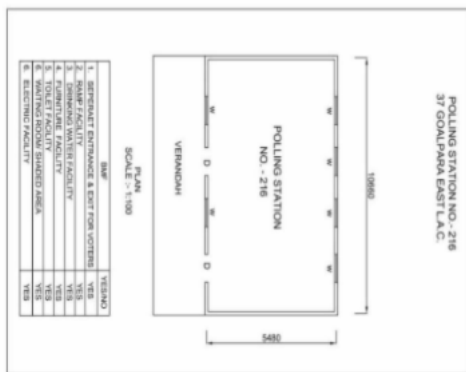

নিৰ্বাচক পঞ্জীয়ন বিষয়াৰ স্বাক্ষৰ

Nazri Naksha

Google Map View

Polling Station Building Front View

ভোটগ্ৰহন কেন্দ্ৰৰ সন্মুখৰ দৃশ্য

Cad View

Key MAP View

1 নাম : আজোবালা নম দাস স্বামীৰ নাম: উকিল নম দাস ঘৰ নং : ৩৮ বয়স : 51 লিঙ্গ : মহিলা	BYK1474562 ফটো উপলব্ধ	2 নাম : মদন দাস পিতাৰ নাম: উকিল নমঃ দাস ঘৰ নং : ৩৮ বয়স : 37 লিঙ্গ : পুৰুষ	BYK1897741 ফটো উপলব্ধ	3 নাম : নিত্য সৰকাৰ স্বামীৰ নাম: মদন দাস ঘৰ নং : ৩৮ বয়স : 31 লিঙ্গ : মহিলা	BYK0290478 ফটো উপলব্ধ
4 নাম : বীৰবল দাস পিতাৰ নাম: ফনীৰাম দাস ঘৰ নং : ১৫৯ বয়স : 44 লিঙ্গ : পুৰুষ	BYK1474573 ফটো উপলব্ধ	5 নাম : টেম্পি বালা দাস স্বামীৰ নাম: বীৰবল দাস ঘৰ নং : ১৫৯ বয়স : 36 লিঙ্গ : মহিলা	BYK0238808 ফটো উপলব্ধ	6 নাম : স্বপ্না বালা কৈবৰ্ত্ত পিতাৰ নাম: গগে কৈবৰ্ত্ত ঘৰ নং : ২৪৪ বয়স : 33 লিঙ্গ : মহিলা	BYK1897898 ফটো উপলব্ধ
7 নাম : পবিত্ৰ দাস পিতাৰ নাম: ৰবেন্দ্ৰ নমঃ দাস ঘৰ নং : 267 বয়স : 23 লিঙ্গ : পুৰুষ	KGU0052969 ফটো উপলব্ধ	8 নাম : আমিৰ হুছেইন পিতাৰ নাম: তালু সেখ ঘৰ নং : ২৬৮ বয়স : 63 লিঙ্গ : পুৰুষ	BYK1474584 ফটো উপলব্ধ	9 নাম : কাঞ্চন নেছা স্বামীৰ নাম: আমিৰ হুছেইন ঘৰ নং : ২৬৮ বয়স : 53 লিঙ্গ : মহিলা	BYK1474595 ফটো উপলব্ধ
10 নাম : আব্দুল কালাম পিতাৰ নাম: আমিৰ হুছেইন ঘৰ নং : ২৬৮ বয়স : 41 লিঙ্গ : পুৰুষ	BYK1474608 ফটো উপলব্ধ	11 নাম : বাহেলা খাতুন স্বামীৰ নাম: আব্দুল কালাম ঘৰ নং : ২৬৮ বয়স : 40 লিঙ্গ : মহিলা	BYK1474619 ফটো উপলব্ধ	12 নাম : জামিৰুন নেচা পিতাৰ নাম: আমিৰ হুছেইন ঘৰ নং : 268 বয়স : 35 লিঙ্গ : মহিলা	BYK0549964 ফটো উপলব্ধ
13 নাম : জহিৰুল ইছলাম পিতাৰ নাম: আমিৰ হুছেইন ঘৰ নং : 268 বয়স : 26 লিঙ্গ : পুৰুষ	BYK0435693 ফটো উপলব্ধ	14 নাম : জয়নদ্দিন পিতাৰ নাম: আমিৰ হুছেইন ঘৰ নং : 268 বয়স : 25 লিঙ্গ : পুৰুষ	BYK0625467 ফটো উপলব্ধ	15 নাম : নাৰজিনা খাতুন পিতাৰ নাম: আব্দুল কালাম ঘৰ নং : 268 বয়স : 22 লিঙ্গ : মহিলা	BYK1132158 ফটো উপলব্ধ
16 নাম : আব্দুল কাদের পিতাৰ নাম: আব্দুল কালাম ঘৰ নং : 268 বয়স : 20 লিঙ্গ : পুৰুষ	KGU0027359 ফটো উপলব্ধ	17 নাম : মহৰ আলী পিতাৰ নাম: হাছেন আলী ঘৰ নং : ২৬৯ বয়স : 64 লিঙ্গ : পুৰুষ	BYK1474631 ফটো উপলব্ধ	18 নাম : সজিৰন নেছা স্বামীৰ নাম: মহৰ আলী ঘৰ নং : ২৬৯ বয়স : 57 লিঙ্গ : মহিলা	BYK1474642 ফটো উপলব্ধ
19 নাম : কালাচান সেখ পিতাৰ নাম: মহৰ আলী ঘৰ নং : ২৬৯ বয়স : 40 লিঙ্গ : পুৰুষ	BYK1474664 ফটো উপলব্ধ	20 নাম : ছাহজামাল . পিতাৰ নাম: মহৰ আলী ঘৰ নং : ২৬৯ বয়স : 31 লিঙ্গ : পুৰুষ	BYK1481307 ফটো উপলব্ধ	21 নাম : ৰহিমা বেগম স্বামীৰ নাম: ছাহজামাল সেখ ঘৰ নং : ২৬৯ বয়স : 29 লিঙ্গ : মহিলা	BYK0274704 ফটো উপলব্ধ
22 নাম : সাহালম আলী পিতাৰ নাম: মহৰ আলী ঘৰ নং : ২৬৯ বয়স : 28 লিঙ্গ : পুৰুষ	BYK0273953 ফটো উপলব্ধ	23 নাম : মেৰেজা খাতুন স্বামীৰ নাম: কালাচান সেখ ঘৰ নং : ২৬৯ বয়স : 28 লিঙ্গ : মহিলা	BYK0274993 ফটো উপলব্ধ	24 নাম : মফি দুল ইছলাম পিতাৰ নাম: মহৰ আলী ঘৰ নং : 269 বয়স : 25 লিঙ্গ : পুৰুষ	BYK0461905 ফটো উপলব্ধ
25 নাম : হাচিনা খাতুন স্বামীৰ নাম: সাহালম আলী ঘৰ নং : ২৬৯ বয়স : 22 লিঙ্গ : মহিলা	BYK1957869 ফটো উপলব্ধ	26 নাম : মাজে দা খাতুন স্বামীৰ নাম: মফিদুল ইছলাম ঘৰ নং : 269 বয়স : 22 লিঙ্গ : মহিলা	KGU0126318 ফটো উপলব্ধ	27 নাম : হামিদা খাতুন স্বামীৰ নাম: জাহাঙ্গীৰ আলী ঘৰ নং : 270 বয়স : 29 লিঙ্গ : মহিলা	BYK0435503 ফটো উপলব্ধ
28 নাম : জাহাঙ্গীৰ আলী পিতাৰ নাম: আমিৰ হুছেইন ঘৰ নং : 270 বয়স : 28 লিঙ্গ : পুৰুষ	BYK0351361 ফটো উপলব্ধ	29 নাম : হুচেন আলী পিতাৰ নাম: সাহাদ আলী ঘৰ নং : ২৭১ বয়স : 40 লিঙ্গ : পুৰুষ	BYK1474700 ফটো উপলব্ধ	30 নাম : আনোৱাৰা বেগম মাতৃৰ নাম: আয়শা বেওৱা ঘৰ নং : ২৭১ বয়স : 32 লিঙ্গ : মহিলা	BYK1481136 ফটো উপলব্ধ