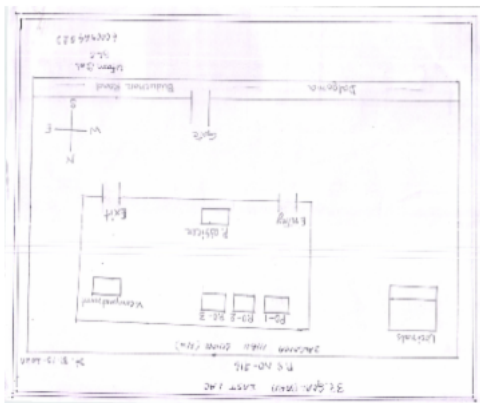

নিৰ্বাচক পঞ্জীয়ন বিষয়াৰ স্বাক্ষৰ

Nazri Naksha

Google Map View

Polling Station Building Front View

ভোটগ্ৰহন কেন্দ্ৰৰ সন্মুখৰ দৃশ্য

Cad View

Key MAP View

1 নাম : আজোবালা নম দাস স্বামীৰ নাম: উকিল নম দাস ঘৰ নং : ৩৮ বয়স : 51 লিঙ্গ : মহিলা	BYK1474562 ফটো উপলব্ধ	2 নাম : মদন দাস পিতাৰ নাম: উকিল নমঃ দাস ঘৰ নং : ৩৮ বয়স : 37 লিঙ্গ : পুৰুষ	BYK1897741 ফটো উপলব্ধ	3 নাম : নিত্য সৰকাৰ স্বামীৰ নাম: মদন দাস ঘৰ নং : ৩৮ বয়স : 31 লিঙ্গ : মহিলা	BYK0290478 ফটো উপলব্ধ
4 নাম : বীৰবল দাস পিতাৰ নাম: ফনীৰাম দাস ঘৰ নং : ১৫৯ বয়স : 44 লিঙ্গ : পুৰুষ	BYK1474573 ফটো উপলব্ধ	5 নাম : টেম্পি বালা দাস স্বামীৰ নাম: বীৰবল দাস ঘৰ নং : ১৫৯ বয়স : 36 লিঙ্গ : মহিলা	BYK0238808 ফটো উপলব্ধ	6 নাম : স্বপ্না বালা কৈবৰ্ত্ত পিতাৰ নাম: গগে কৈবৰ্ত্ত ঘৰ নং : ২৪৪ বয়স : 33 লিঙ্গ : মহিলা	BYK1897898 ফটো উপলব্ধ
7 নাম : পবিত্ৰ দাস পিতাৰ নাম: ৰবেন্দ্ৰ নমঃ দাস ঘৰ নং : 267 বয়স : 23 লিঙ্গ : পুৰুষ	KGU0052969 ফটো উপলব্ধ	8 নাম : আমিৰ হুছেইন পিতাৰ নাম: তালু সেখ ঘৰ নং : ২৬৮ বয়স : 63 লিঙ্গ : পুৰুষ	BYK1474584 ফটো উপলব্ধ	9 নাম : কাঞ্চন নেছা স্বামীৰ নাম: আমিৰ হুছেইন ঘৰ নং : ২৬৮ বয়স : 53 লিঙ্গ : মহিলা	BYK1474595 ফটো উপলব্ধ
10 নাম : আব্দুল কালাম পিতাৰ নাম: আমিৰ হুছেইন ঘৰ নং : ২৬৮ বয়স : 41 লিঙ্গ : পুৰুষ	BYK1474608 ফটো উপলব্ধ	11 নাম : বাহেলা খাতুন স্বামীৰ নাম: আব্দুল কালাম ঘৰ নং : ২৬৮ বয়স : 40 লিঙ্গ : মহিলা	BYK1474619 ফটো উপলব্ধ	12 নাম : জামিৰুন নেচা পিতাৰ নাম: আমিৰ হুছেইন ঘৰ নং : 268 বয়স : 35 লিঙ্গ : মহিলা	BYK0549964 ফটো উপলব্ধ
13 নাম : জহিৰুল ইছলাম পিতাৰ নাম: আমিৰ হুছেইন ঘৰ নং : 268 বয়স : 26 লিঙ্গ : পুৰুষ	BYK0435693 ফটো উপলব্ধ	14 নাম : জয়নদ্দিন পিতাৰ নাম: আমিৰ হুছেইন ঘৰ নং : 268 বয়স : 25 লিঙ্গ : পুৰুষ	BYK0625467 ফটো উপলব্ধ	15 নাম : নাৰজিনা খাতুন পিতাৰ নাম: আব্দুল কালাম ঘৰ নং : 268 বয়স : 22 লিঙ্গ : মহিলা	BYK1132158 ফটো উপলব্ধ
16 নাম : আব্দুল কাদের পিতাৰ নাম: আব্দুল কালাম ঘৰ নং : 268 বয়স : 20 লিঙ্গ : পুৰুষ	KGU0027359 ফটো উপলব্ধ	17 নাম : মহৰ আলী পিতাৰ নাম: হাছেন আলী ঘৰ নং : ২৬৯ বয়স : 64 লিঙ্গ : পুৰুষ	BYK1474631 ফটো উপলব্ধ	18 নাম : সজিৰন নেছা স্বামীৰ নাম: মহৰ আলী ঘৰ নং : ২৬৯ বয়স : 57 লিঙ্গ : মহিলা	BYK1474642 ফটো উপলব্ধ
19 নাম : কালাচান সেখ পিতাৰ নাম: মহৰ আলী ঘৰ নং : ২৬৯ বয়স : 40 লিঙ্গ : পুৰুষ	BYK1474664 ফটো উপলব্ধ	20 নাম : ছাহজামাল . পিতাৰ নাম: মহৰ আলী ঘৰ নং : ২৬৯ বয়স : 31 লিঙ্গ : পুৰুষ	BYK1481307 ফটো উপলব্ধ	21 নাম : ৰহিমা বেগম স্বামীৰ নাম: ছাহজামাল সেখ ঘৰ নং : ২৬৯ বয়স : 29 লিঙ্গ : মহিলা	BYK0274704 ফটো উপলব্ধ
22 নাম : সাহালম আলী পিতাৰ নাম: মহৰ আলী ঘৰ নং : ২৬৯ বয়স : 28 লিঙ্গ : পুৰুষ	BYK0273953 ফটো উপলব্ধ	23 নাম : মেৰেজা খাতুন স্বামীৰ নাম: কালাচান সেখ ঘৰ নং : ২৬৯ বয়স : 28 লিঙ্গ : মহিলা	BYK0274993 ফটো উপলব্ধ	24 নাম : মফি দুল ইছলাম পিতাৰ নাম: মহৰ আলী ঘৰ নং : 269 বয়স : 25 লিঙ্গ : পুৰুষ	BYK0461905 ফটো উপলব্ধ
25 নাম : হাচিনা খাতুন স্বামীৰ নাম: সাহালম আলী ঘৰ নং : ২৬৯ বয়স : 22 লিঙ্গ : মহিলা	BYK1957869 ফটো উপলব্ধ	26 নাম : মাজে দা খাতুন স্বামীৰ নাম: মফিদুল ইছলাম ঘৰ নং : 269 বয়স : 22 লিঙ্গ : মহিলা	KGU0126318 ফটো উপলব্ধ	27 নাম : হামিদা খাতুন স্বামীৰ নাম: জাহাঙ্গীৰ আলী ঘৰ নং : 270 বয়স : 29 লিঙ্গ : মহিলা	BYK0435503 ফটো উপলব্ধ
28 নাম : জাহাঙ্গীৰ আলী পিতাৰ নাম: আমিৰ হুছেইন ঘৰ নং : 270 বয়স : 28 লিঙ্গ : পুৰুষ	BYK0351361 ফটো উপলব্ধ	29 নাম : হুচেন আলী পিতাৰ নাম: সাহাদ আলী ঘৰ নং : ২৭১ বয়স : 40 লিঙ্গ : পুৰুষ	BYK1474700 ফটো উপলব্ধ	30 নাম : আনোৱাৰা বেগম মাতৃৰ নাম: আয়শা বেওৱা ঘৰ নং : ২৭১ বয়স : 32 লিঙ্গ : মহিলা	BYK1481136 ফটো উপলব্ধ