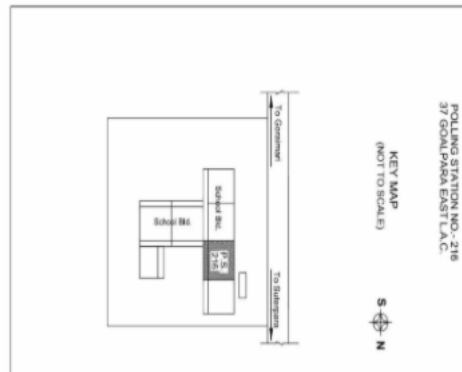

নিৰ্বাচক পঞ্জীয়ন বিষয়াৰ স্বাক্ষৰ

Nazri Naksha

Google Map View

Polling Station Building Front View

ভোটগ্ৰহন কেন্দ্ৰৰ সন্মুখৰ দৃশ্য

Cad View

Key MAP View

1 নাম : আজোবালা নম দাস স্বামীৰ নাম: উকিল নম দাস ঘৰ নং : ৩৮ বয়স : 51 লিঙ্গ : মহিলা	BYK1474562 ফটো উপলব্ধ	2 নাম : মদন দাস পিতাৰ নাম: উকিল নমঃ দাস ঘৰ নং : ৩৮ বয়স : 37 লিঙ্গ : পুৰুষ	BYK1897741 ফটো উপলব্ধ	3 নাম : নিত্য সৰকাৰ স্বামীৰ নাম: মদন দাস ঘৰ নং : ৩৮ বয়স : 31 লিঙ্গ : মহিলা	BYK0290478 ফটো উপলব্ধ
4 নাম : বীৰবল দাস পিতাৰ নাম: ফনীৰাম দাস ঘৰ নং : ১৫৯ বয়স : 44 লিঙ্গ : পুৰুষ	BYK1474573 ফটো উপলব্ধ	5 নাম : টেম্পি বালা দাস স্বামীৰ নাম: বীৰবল দাস ঘৰ নং : ১৫৯ বয়স : 36 লিঙ্গ : মহিলা	BYK0238808 ফটো উপলব্ধ	6 নাম : স্বপ্না বালা কৈবৰ্ত্ত পিতাৰ নাম: গগে কৈবৰ্ত্ত ঘৰ নং : ২৪৪ বয়স : 33 লিঙ্গ : মহিলা	BYK1897898 ফটো উপলব্ধ
7 নাম : পবিত্ৰ দাস পিতাৰ নাম: ৰবেন্দ্ৰ নমঃ দাস ঘৰ নং : 267 বয়স : 23 লিঙ্গ : পুৰুষ	KGU0052969 ফটো উপলব্ধ	8 নাম : আমিৰ হুছেইন পিতাৰ নাম: তালু সেখ ঘৰ নং : ২৬৮ বয়স : 63 লিঙ্গ : পুৰুষ	BYK1474584 ফটো উপলব্ধ	9 নাম : কাঞ্চন নেছা স্বামীৰ নাম: আমিৰ হুছেইন ঘৰ নং : ২৬৮ বয়স : 53 লিঙ্গ : মহিলা	BYK1474595 ফটো উপলব্ধ
10 নাম : আব্দুল কালাম পিতাৰ নাম: আমিৰ হুছেইন ঘৰ নং : ২৬৮ বয়স : 41 লিঙ্গ : পুৰুষ	BYK1474608 ফটো উপলব্ধ	11 নাম : বাহেলা খাতুন স্বামীৰ নাম: আব্দুল কালাম ঘৰ নং : ২৬৮ বয়স : 40 লিঙ্গ : মহিলা	BYK1474619 ফটো উপলব্ধ	12 নাম : জামিৰুন নেচা পিতাৰ নাম: আমিৰ হুছেইন ঘৰ নং : 268 বয়স : 35 লিঙ্গ : মহিলা	BYK0549964 ফটো উপলব্ধ
13 নাম : জহিৰুল ইছলাম পিতাৰ নাম: আমিৰ হুছেইন ঘৰ নং : 268 বয়স : 26 লিঙ্গ : পুৰুষ	BYK0435693 ফটো উপলব্ধ	14 নাম : জয়নদ্দিন পিতাৰ নাম: আমিৰ হুছেইন ঘৰ নং : 268 বয়স : 25 লিঙ্গ : পুৰুষ	BYK0625467 ফটো উপলব্ধ	15 নাম : নাৰজিনা খাতুন পিতাৰ নাম: আব্দুল কালাম ঘৰ নং : 268 বয়স : 22 লিঙ্গ : মহিলা	BYK1132158 ফটো উপলব্ধ
16 নাম : আব্দুল কাদের পিতাৰ নাম: আব্দুল কালাম ঘৰ নং : 268 বয়স : 20 লিঙ্গ : পুৰুষ	KGU0027359 ফটো উপলব্ধ	17 নাম : মহৰ আলী পিতাৰ নাম: হাছেন আলী ঘৰ নং : ২৬৯ বয়স : 64 লিঙ্গ : পুৰুষ	BYK1474631 ফটো উপলব্ধ	18 নাম : সজিৰন নেছা স্বামীৰ নাম: মহৰ আলী ঘৰ নং : ২৬৯ বয়স : 57 লিঙ্গ : মহিলা	BYK1474642 ফটো উপলব্ধ
19 নাম : কালাচান সেখ পিতাৰ নাম: মহৰ আলী ঘৰ নং : ২৬৯ বয়স : 40 লিঙ্গ : পুৰুষ	BYK1474664 ফটো উপলব্ধ	20 নাম : ছাহজামাল . পিতাৰ নাম: মহৰ আলী ঘৰ নং : ২৬৯ বয়স : 31 লিঙ্গ : পুৰুষ	BYK1481307 ফটো উপলব্ধ	21 নাম : ৰহিমা বেগম স্বামীৰ নাম: ছাহজামাল সেখ ঘৰ নং : ২৬৯ বয়স : 29 লিঙ্গ : মহিলা	BYK0274704 ফটো উপলব্ধ
22 নাম : সাহালম আলী পিতাৰ নাম: মহৰ আলী ঘৰ নং : ২৬৯ বয়স : 28 লিঙ্গ : পুৰুষ	BYK0273953 ফটো উপলব্ধ	23 নাম : মেৰেজা খাতুন স্বামীৰ নাম: কালাচান সেখ ঘৰ নং : ২৬৯ বয়স : 28 লিঙ্গ : মহিলা	BYK0274993 ফটো উপলব্ধ	24 নাম : মফি দুল ইছলাম পিতাৰ নাম: মহৰ আলী ঘৰ নং : 269 বয়স : 25 লিঙ্গ : পুৰুষ	BYK0461905 ফটো উপলব্ধ
25 নাম : হাচিনা খাতুন স্বামীৰ নাম: সাহালম আলী ঘৰ নং : ২৬৯ বয়স : 22 লিঙ্গ : মহিলা	BYK1957869 ফটো উপলব্ধ	26 নাম : মাজে দা খাতুন স্বামীৰ নাম: মফিদুল ইছলাম ঘৰ নং : 269 বয়স : 22 লিঙ্গ : মহিলা	KGU0126318 ফটো উপলব্ধ	27 নাম : হামিদা খাতুন স্বামীৰ নাম: জাহাঙ্গীৰ আলী ঘৰ নং : 270 বয়স : 29 লিঙ্গ : মহিলা	BYK0435503 ফটো উপলব্ধ
28 নাম : জাহাঙ্গীৰ আলী পিতাৰ নাম: আমিৰ হুছেইন ঘৰ নং : 270 বয়স : 28 লিঙ্গ : পুৰুষ	BYK0351361 ফটো উপলব্ধ	29 নাম : হুচেন আলী পিতাৰ নাম: সাহাদ আলী ঘৰ নং : ২৭১ বয়স : 40 লিঙ্গ : পুৰুষ	BYK1474700 ফটো উপলব্ধ	30 নাম : আনোৱাৰা বেগম মাতৃৰ নাম: আয়শা বেওৱা ঘৰ নং : ২৭১ বয়স : 32 লিঙ্গ : মহিলা	BYK1481136 ফটো উপলব্ধ