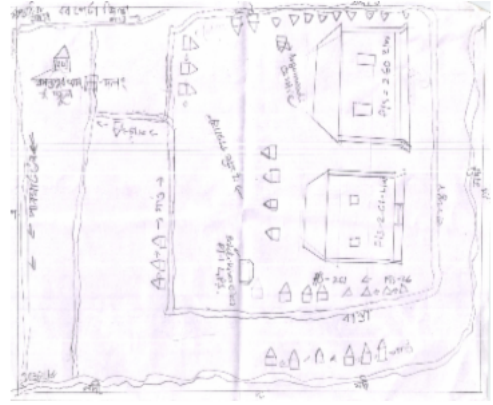

নিৰ্বাচক পঞ্জীয়ন বিষয়াৰ স্বাক্ষৰ

Nazri Naksha

Google Map View

Polling Station Building Front View

ভোটগ্ৰহন কেন্দ্ৰৰ সন্মুখৰ দৃশ্য

Cad View

Key MAP View

|   |                          |   |                          |   |                          |
|---|--------------------------|---|--------------------------|---|--------------------------|
| 1<br>নাম : বিশ্বনাথ পাল<br>পিতাৰ নাম: দাম পাল<br>ঘৰ নং : ৬<br>বয়স : 70 লিঙ্গ : পুৰুষ             | BYK1764574<br>ফটো উপলব্ধ | 2<br>নাম : দিলীপ কুঃ পাল<br>পিতাৰ নাম: বিশ্বনাথ পাল<br>ঘৰ নং : ৬<br>বয়স : 46 লিঙ্গ : পুৰুষ         | BYK1764596<br>ফটো উপলব্ধ | 3<br>নাম : প্ৰদীপ কুঃ পাল<br>পিতাৰ নাম: বিশ্বনাথ পাল<br>ঘৰ নং : ৬<br>বয়স : 43 লিঙ্গ : পুৰুষ      | BYK1764609<br>ফটো উপলব্ধ |
| 4<br>নাম : মামনী পাল<br>স্বামীৰ নাম: দিলীপ কুঃ পাল<br>ঘৰ নং : ৬<br>বয়স : 32 লিঙ্গ : মহিলা        | BYK1764610<br>ফটো উপলব্ধ | 5<br>নাম : বৃষ্টি পাল<br>স্বামীৰ নাম: প্ৰদীপ কুমাৰ পাল<br>ঘৰ নং : 6<br>বয়স : 32 লিঙ্গ : মহিলা      | DBG7146590<br>ফটো উপলব্ধ | 6<br>নাম : বিদুভূষণ পাল<br>পিতাৰ নাম: অক্ষয় কুঃ পাল<br>ঘৰ নং : ৭<br>বয়স : 62 লিঙ্গ : পুৰুষ      | BYK1764621<br>ফটো উপলব্ধ |
| 7<br>নাম : আগমনি পাল<br>স্বামীৰ নাম: বিদুভূষণ পাল<br>ঘৰ নং : ৭<br>বয়স : 57 লিঙ্গ : মহিলা         | BYK1764632<br>ফটো উপলব্ধ | 8<br>নাম : বৃন্দাবন পাল<br>পিতাৰ নাম: বিদুভূষণ পাল<br>ঘৰ নং : ৭<br>বয়স : 43 লিঙ্গ : পুৰুষ          | BYK1764643<br>ফটো উপলব্ধ | 9<br>নাম : বিনয় কুমাৰ পাল<br>পিতাৰ নাম: বিদুভূষণ পাল<br>ঘৰ নং : ৭<br>বয়স : 40 লিঙ্গ : পুৰুষ     | BYK1764654<br>ফটো উপলব্ধ |
| 10<br>নাম : স্বপন পাল<br>পিতাৰ নাম: বিদুভূষণ পাল<br>ঘৰ নং : ৭<br>বয়স : 31 লিঙ্গ : পুৰুষ          | BYK0018461<br>ফটো উপলব্ধ | 11<br>নাম : অঞ্জনা পাল<br>স্বামীৰ নাম: স্বপন পাল<br>ঘৰ নং : 7<br>বয়স : 26 লিঙ্গ : মহিলা            | BYK0595918<br>ফটো উপলব্ধ | 12<br>নাম : কল্পনা বানী পাল<br>স্বামীৰ নাম: বৃন্দাবন পাল<br>ঘৰ নং : 07<br>বয়স : 26 লিঙ্গ : মহিলা | BYK0681478<br>ফটো উপলব্ধ |
| 13<br>নাম : গোবিন্দ পাল<br>পিতাৰ নাম: ছানা পাল<br>ঘৰ নং : ৮<br>বয়স : 32 লিঙ্গ : পুৰুষ            | BYK0018462<br>ফটো উপলব্ধ | 14<br>নাম : নুৰিজা আহমেদ<br>স্বামীৰ নাম: হান্নান আলী সেখ<br>ঘৰ নং : 8<br>বয়স : 24 লিঙ্গ : মহিলা    | BYK0556373<br>ফটো উপলব্ধ | 15<br>নাম : আনন্দ পাল<br>পিতাৰ নাম: ছানা পাল<br>ঘৰ নং : ৯<br>বয়স : 46 লিঙ্গ : পুৰুষ              | BYK1764687<br>ফটো উপলব্ধ |
| 16<br>নাম : দলালী পাল<br>স্বামীৰ নাম: আনন্দ পাল<br>ঘৰ নং : ৯<br>বয়স : 33 লিঙ্গ : মহিলা           | BYK1776518<br>ফটো উপলব্ধ | 17<br>নাম : পিংকী পাল<br>পিতাৰ নাম: আনন্দ পাল<br>ঘৰ নং : 9<br>বয়স : 19 লিঙ্গ : মহিলা               | KGU0140277<br>ফটো উপলব্ধ | 18<br>নাম : অমল বসাক<br>পিতাৰ নাম: হৰিপদ বসাক<br>ঘৰ নং : 10<br>বয়স : 41 লিঙ্গ : পুৰুষ            | BYK1765135<br>ফটো উপলব্ধ |
| 19<br>নাম : পিংকী বসাক<br>স্বামীৰ নাম: অমল বসাক<br>ঘৰ নং : 10<br>বয়স : 32 লিঙ্গ : মহিলা          | BYK1864248<br>ফটো উপলব্ধ | 20<br>নাম : আল্পনা বসাক<br>পিতাৰ নাম: হৰিপদ বসাক<br>ঘৰ নং : 11<br>বয়স : 43 লিঙ্গ : মহিলা           | BYK1765146<br>ফটো উপলব্ধ | 21<br>নাম : সৌৰভ বসাক<br>পিতাৰ নাম: গৌৰাংগ বসাক<br>ঘৰ নং : 11<br>বয়স : 31 লিঙ্গ : পুৰুষ          | BYK0018465<br>ফটো উপলব্ধ |
| 22<br>নাম : সুভদ্রা বসাক<br>পিতাৰ নাম: অল্পনা বসাক<br>ঘৰ নং : 11<br>বয়স : 20 লিঙ্গ : মহিলা       | KGU0143701<br>ফটো উপলব্ধ | 23<br>নাম : জগন্নাথ পাল<br>পিতাৰ নাম: গনেশ পাল<br>ঘৰ নং : 12<br>বয়স : 48 লিঙ্গ : পুৰুষ             | BYK1765351<br>ফটো উপলব্ধ | 24<br>নাম : লক্ষী বাণী পাল<br>স্বামীৰ নাম: জগন্নাথ পাল<br>ঘৰ নং : 12<br>বয়স : 46 লিঙ্গ : মহিলা   | BYK1765362<br>ফটো উপলব্ধ |
| 25<br>নাম : সোহাগী বসাক<br>স্বামীৰ নাম: বিমল বসাক<br>ঘৰ নং : 13<br>বয়স : 52 লিঙ্গ : মহিলা        | BYK1764745<br>ফটো উপলব্ধ | 26<br>নাম : ৰাজীব বসাক<br>পিতাৰ নাম: ৰত্নেশ্বৰ বসাক<br>ঘৰ নং : 13ক<br>বয়স : 38 লিঙ্গ : পুৰুষ       | BYK1764756<br>ফটো উপলব্ধ | 27<br>নাম : পূৰ্বী দাস<br>স্বামীৰ নাম: ৰাজীৱ বসাক<br>ঘৰ নং : 13ক<br>বয়স : 26 লিঙ্গ : মহিলা       | BYK0681411<br>ফটো উপলব্ধ |
| 28<br>নাম : ৰত্নেশ্বৰ বসাক<br>পিতাৰ নাম: ঠাকুৰ দাস বসাক<br>ঘৰ নং : 13খ<br>বয়স : 63 লিঙ্গ : পুৰুষ | BYK1764712<br>ফটো উপলব্ধ | 29<br>নাম : মঞ্জুৰানী বসাক<br>স্বামীৰ নাম: ৰত্নেশ্বৰ বসাক<br>ঘৰ নং : 13খ<br>বয়স : 57 লিঙ্গ : মহিলা | BYK1764723<br>ফটো উপলব্ধ | 30<br>নাম : টুম্পা বসাক<br>পিতাৰ নাম: ৰত্নেশ্বৰ বসাক<br>ঘৰ নং : 13খ<br>বয়স : 28 লিঙ্গ : মহিলা    | BYK0320267<br>ফটো উপলব্ধ |