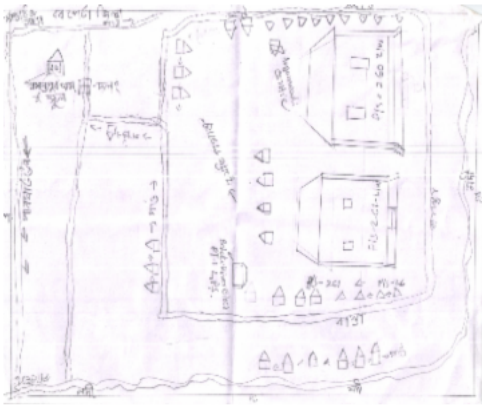

নিৰ্বাচক পঞ্জীয়ন বিষয়াৰ স্বাক্ষৰ

Nazri Naksha

Google Map View

Polling Station Building Front View

ভোটগ্ৰহন কেন্দ্ৰৰ সন্মুখৰ দৃশ্য

Cad View

Key MAP View

|   |                          |   |                          |   |                          |
|---|--------------------------|---|--------------------------|---|--------------------------|
| 1<br>নাম : বিশ্বনাথ পাল<br>পিতাৰ নাম: দাম পাল<br>ঘৰ নং : ৬<br>বয়স : 70 লিঙ্গ : পুৰুষ             | BYK1764574<br>ফটো উপলব্ধ | 2<br>নাম : দিলীপ কুঃ পাল<br>পিতাৰ নাম: বিশ্বনাথ পাল<br>ঘৰ নং : ৬<br>বয়স : 46 লিঙ্গ : পুৰুষ         | BYK1764596<br>ফটো উপলব্ধ | 3<br>নাম : প্ৰদীপ কুঃ পাল<br>পিতাৰ নাম: বিশ্বনাথ পাল<br>ঘৰ নং : ৬<br>বয়স : 43 লিঙ্গ : পুৰুষ      | BYK1764609<br>ফটো উপলব্ধ |
| 4<br>নাম : মামনী পাল<br>স্বামীৰ নাম: দিলীপ কুঃ পাল<br>ঘৰ নং : ৬<br>বয়স : 32 লিঙ্গ : মহিলা        | BYK1764610<br>ফটো উপলব্ধ | 5<br>নাম : বৃষ্টি পাল<br>স্বামীৰ নাম: প্ৰদীপ কুমাৰ পাল<br>ঘৰ নং : 6<br>বয়স : 32 লিঙ্গ : মহিলা      | DBG7146590<br>ফটো উপলব্ধ | 6<br>নাম : বিদুভূষণ পাল<br>পিতাৰ নাম: অক্ষয় কুঃ পাল<br>ঘৰ নং : ৭<br>বয়স : 62 লিঙ্গ : পুৰুষ      | BYK1764621<br>ফটো উপলব্ধ |
| 7<br>নাম : আগমনি পাল<br>স্বামীৰ নাম: বিদুভূষণ পাল<br>ঘৰ নং : ৭<br>বয়স : 57 লিঙ্গ : মহিলা         | BYK1764632<br>ফটো উপলব্ধ | 8<br>নাম : বৃন্দাবন পাল<br>পিতাৰ নাম: বিদুভূষণ পাল<br>ঘৰ নং : ৭<br>বয়স : 43 লিঙ্গ : পুৰুষ          | BYK1764643<br>ফটো উপলব্ধ | 9<br>নাম : বিনয় কুমাৰ পাল<br>পিতাৰ নাম: বিদুভূষণ পাল<br>ঘৰ নং : ৭<br>বয়স : 40 লিঙ্গ : পুৰুষ     | BYK1764654<br>ফটো উপলব্ধ |
| 10<br>নাম : স্বপন পাল<br>পিতাৰ নাম: বিদুভূষণ পাল<br>ঘৰ নং : ৭<br>বয়স : 31 লিঙ্গ : পুৰুষ          | BYK0018461<br>ফটো উপলব্ধ | 11<br>নাম : অঞ্জনা পাল<br>স্বামীৰ নাম: স্বপন পাল<br>ঘৰ নং : 7<br>বয়স : 26 লিঙ্গ : মহিলা            | BYK0595918<br>ফটো উপলব্ধ | 12<br>নাম : কল্পনা বানী পাল<br>স্বামীৰ নাম: বৃন্দাবন পাল<br>ঘৰ নং : 07<br>বয়স : 26 লিঙ্গ : মহিলা | BYK0681478<br>ফটো উপলব্ধ |
| 13<br>নাম : গোবিন্দ পাল<br>পিতাৰ নাম: ছানা পাল<br>ঘৰ নং : ৮<br>বয়স : 32 লিঙ্গ : পুৰুষ            | BYK0018462<br>ফটো উপলব্ধ | 14<br>নাম : নুৰিজা আহমেদ<br>স্বামীৰ নাম: হান্নান আলী সেখ<br>ঘৰ নং : 8<br>বয়স : 24 লিঙ্গ : মহিলা    | BYK0556373<br>ফটো উপলব্ধ | 15<br>নাম : আনন্দ পাল<br>পিতাৰ নাম: ছানা পাল<br>ঘৰ নং : ৯<br>বয়স : 46 লিঙ্গ : পুৰুষ              | BYK1764687<br>ফটো উপলব্ধ |
| 16<br>নাম : দলালী পাল<br>স্বামীৰ নাম: আনন্দ পাল<br>ঘৰ নং : ৯<br>বয়স : 33 লিঙ্গ : মহিলা           | BYK1776518<br>ফটো উপলব্ধ | 17<br>নাম : পিংকী পাল<br>পিতাৰ নাম: আনন্দ পাল<br>ঘৰ নং : 9<br>বয়স : 19 লিঙ্গ : মহিলা               | KGU0140277<br>ফটো উপলব্ধ | 18<br>নাম : অমল বসাক<br>পিতাৰ নাম: হৰিপদ বসাক<br>ঘৰ নং : 10<br>বয়স : 41 লিঙ্গ : পুৰুষ            | BYK1765135<br>ফটো উপলব্ধ |
| 19<br>নাম : পিংকী বসাক<br>স্বামীৰ নাম: অমল বসাক<br>ঘৰ নং : 10<br>বয়স : 32 লিঙ্গ : মহিলা          | BYK1864248<br>ফটো উপলব্ধ | 20<br>নাম : আল্পনা বসাক<br>পিতাৰ নাম: হৰিপদ বসাক<br>ঘৰ নং : 11<br>বয়স : 43 লিঙ্গ : মহিলা           | BYK1765146<br>ফটো উপলব্ধ | 21<br>নাম : সৌৰভ বসাক<br>পিতাৰ নাম: গৌৰাংগ বসাক<br>ঘৰ নং : 11<br>বয়স : 31 লিঙ্গ : পুৰুষ          | BYK0018465<br>ফটো উপলব্ধ |
| 22<br>নাম : সুভদ্রা বসাক<br>পিতাৰ নাম: অল্পনা বসাক<br>ঘৰ নং : 11<br>বয়স : 20 লিঙ্গ : মহিলা       | KGU0143701<br>ফটো উপলব্ধ | 23<br>নাম : জগন্নাথ পাল<br>পিতাৰ নাম: গনেশ পাল<br>ঘৰ নং : 12<br>বয়স : 48 লিঙ্গ : পুৰুষ             | BYK1765351<br>ফটো উপলব্ধ | 24<br>নাম : লক্ষী বাণী পাল<br>স্বামীৰ নাম: জগন্নাথ পাল<br>ঘৰ নং : 12<br>বয়স : 46 লিঙ্গ : মহিলা   | BYK1765362<br>ফটো উপলব্ধ |
| 25<br>নাম : সোহাগী বসাক<br>স্বামীৰ নাম: বিমল বসাক<br>ঘৰ নং : 13<br>বয়স : 52 লিঙ্গ : মহিলা        | BYK1764745<br>ফটো উপলব্ধ | 26<br>নাম : ৰাজীব বসাক<br>পিতাৰ নাম: ৰত্নেশ্বৰ বসাক<br>ঘৰ নং : 13ক<br>বয়স : 38 লিঙ্গ : পুৰুষ       | BYK1764756<br>ফটো উপলব্ধ | 27<br>নাম : পূৰ্বী দাস<br>স্বামীৰ নাম: ৰাজীৱ বসাক<br>ঘৰ নং : 13ক<br>বয়স : 26 লিঙ্গ : মহিলা       | BYK0681411<br>ফটো উপলব্ধ |
| 28<br>নাম : ৰত্নেশ্বৰ বসাক<br>পিতাৰ নাম: ঠাকুৰ দাস বসাক<br>ঘৰ নং : 13খ<br>বয়স : 63 লিঙ্গ : পুৰুষ | BYK1764712<br>ফটো উপলব্ধ | 29<br>নাম : মঞ্জুৰানী বসাক<br>স্বামীৰ নাম: ৰত্নেশ্বৰ বসাক<br>ঘৰ নং : 13খ<br>বয়স : 57 লিঙ্গ : মহিলা | BYK1764723<br>ফটো উপলব্ধ | 30<br>নাম : টুম্পা বসাক<br>পিতাৰ নাম: ৰত্নেশ্বৰ বসাক<br>ঘৰ নং : 13খ<br>বয়স : 28 লিঙ্গ : মহিলা    | BYK0320267<br>ফটো উপলব্ধ |