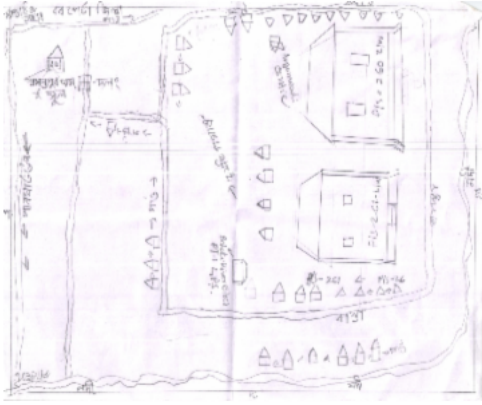

নিৰ্বাচক পঞ্জীয়ন বিষয়াৰ স্বাক্ষৰ

Nazri Naksha

Google Map View

Polling Station Building Front View

ভোটগ্ৰহন কেন্দ্ৰৰ সন্মুখৰ দৃশ্য

Cad View

Key MAP View

|   |                          |   |                          |   |                          |
|---|--------------------------|---|--------------------------|---|--------------------------|
| 1<br>নাম : বিশ্বনাথ পাল<br>পিতাৰ নাম: দাম পাল<br>ঘৰ নং : ৬<br>বয়স : 70 লিঙ্গ : পুৰুষ             | BYK1764574<br>ফটো উপলব্ধ | 2<br>নাম : দিলীপ কুঃ পাল<br>পিতাৰ নাম: বিশ্বনাথ পাল<br>ঘৰ নং : ৬<br>বয়স : 46 লিঙ্গ : পুৰুষ         | BYK1764596<br>ফটো উপলব্ধ | 3<br>নাম : প্ৰদীপ কুঃ পাল<br>পিতাৰ নাম: বিশ্বনাথ পাল<br>ঘৰ নং : ৬<br>বয়স : 43 লিঙ্গ : পুৰুষ      | BYK1764609<br>ফটো উপলব্ধ |
| 4<br>নাম : মামনী পাল<br>স্বামীৰ নাম: দিলীপ কুঃ পাল<br>ঘৰ নং : ৬<br>বয়স : 32 লিঙ্গ : মহিলা        | BYK1764610<br>ফটো উপলব্ধ | 5<br>নাম : বৃষ্টি পাল<br>স্বামীৰ নাম: প্ৰদীপ কুমাৰ পাল<br>ঘৰ নং : 6<br>বয়স : 32 লিঙ্গ : মহিলা      | DBG7146590<br>ফটো উপলব্ধ | 6<br>নাম : বিদুভূষণ পাল<br>পিতাৰ নাম: অক্ষয় কুঃ পাল<br>ঘৰ নং : ৭<br>বয়স : 62 লিঙ্গ : পুৰুষ      | BYK1764621<br>ফটো উপলব্ধ |
| 7<br>নাম : আগমনি পাল<br>স্বামীৰ নাম: বিদুভূষণ পাল<br>ঘৰ নং : ৭<br>বয়স : 57 লিঙ্গ : মহিলা         | BYK1764632<br>ফটো উপলব্ধ | 8<br>নাম : বৃন্দাবন পাল<br>পিতাৰ নাম: বিদুভূষণ পাল<br>ঘৰ নং : ৭<br>বয়স : 43 লিঙ্গ : পুৰুষ          | BYK1764643<br>ফটো উপলব্ধ | 9<br>নাম : বিনয় কুমাৰ পাল<br>পিতাৰ নাম: বিদুভূষণ পাল<br>ঘৰ নং : ৭<br>বয়স : 40 লিঙ্গ : পুৰুষ     | BYK1764654<br>ফটো উপলব্ধ |
| 10<br>নাম : স্বপন পাল<br>পিতাৰ নাম: বিদুভূষণ পাল<br>ঘৰ নং : ৭<br>বয়স : 31 লিঙ্গ : পুৰুষ          | BYK0018461<br>ফটো উপলব্ধ | 11<br>নাম : অঞ্জনা পাল<br>স্বামীৰ নাম: স্বপন পাল<br>ঘৰ নং : 7<br>বয়স : 26 লিঙ্গ : মহিলা            | BYK0595918<br>ফটো উপলব্ধ | 12<br>নাম : কল্পনা বানী পাল<br>স্বামীৰ নাম: বৃন্দাবন পাল<br>ঘৰ নং : 07<br>বয়স : 26 লিঙ্গ : মহিলা | BYK0681478<br>ফটো উপলব্ধ |
| 13<br>নাম : গোবিন্দ পাল<br>পিতাৰ নাম: ছানা পাল<br>ঘৰ নং : ৮<br>বয়স : 32 লিঙ্গ : পুৰুষ            | BYK0018462<br>ফটো উপলব্ধ | 14<br>নাম : নুৰিজা আহমেদ<br>স্বামীৰ নাম: হান্নান আলী সেখ<br>ঘৰ নং : 8<br>বয়স : 24 লিঙ্গ : মহিলা    | BYK0556373<br>ফটো উপলব্ধ | 15<br>নাম : আনন্দ পাল<br>পিতাৰ নাম: ছানা পাল<br>ঘৰ নং : ৯<br>বয়স : 46 লিঙ্গ : পুৰুষ              | BYK1764687<br>ফটো উপলব্ধ |
| 16<br>নাম : দলালী পাল<br>স্বামীৰ নাম: আনন্দ পাল<br>ঘৰ নং : ৯<br>বয়স : 33 লিঙ্গ : মহিলা           | BYK1776518<br>ফটো উপলব্ধ | 17<br>নাম : পিংকী পাল<br>পিতাৰ নাম: আনন্দ পাল<br>ঘৰ নং : 9<br>বয়স : 19 লিঙ্গ : মহিলা               | KGU0140277<br>ফটো উপলব্ধ | 18<br>নাম : অমল বসাক<br>পিতাৰ নাম: হৰিপদ বসাক<br>ঘৰ নং : 10<br>বয়স : 41 লিঙ্গ : পুৰুষ            | BYK1765135<br>ফটো উপলব্ধ |
| 19<br>নাম : পিংকী বসাক<br>স্বামীৰ নাম: অমল বসাক<br>ঘৰ নং : 10<br>বয়স : 32 লিঙ্গ : মহিলা          | BYK1864248<br>ফটো উপলব্ধ | 20<br>নাম : আল্পনা বসাক<br>পিতাৰ নাম: হৰিপদ বসাক<br>ঘৰ নং : 11<br>বয়স : 43 লিঙ্গ : মহিলা           | BYK1765146<br>ফটো উপলব্ধ | 21<br>নাম : সৌৰভ বসাক<br>পিতাৰ নাম: গৌৰাংগ বসাক<br>ঘৰ নং : 11<br>বয়স : 31 লিঙ্গ : পুৰুষ          | BYK0018465<br>ফটো উপলব্ধ |
| 22<br>নাম : সুভদ্রা বসাক<br>পিতাৰ নাম: অল্পনা বসাক<br>ঘৰ নং : 11<br>বয়স : 20 লিঙ্গ : মহিলা       | KGU0143701<br>ফটো উপলব্ধ | 23<br>নাম : জগন্নাথ পাল<br>পিতাৰ নাম: গনেশ পাল<br>ঘৰ নং : 12<br>বয়স : 48 লিঙ্গ : পুৰুষ             | BYK1765351<br>ফটো উপলব্ধ | 24<br>নাম : লক্ষী বাণী পাল<br>স্বামীৰ নাম: জগন্নাথ পাল<br>ঘৰ নং : 12<br>বয়স : 46 লিঙ্গ : মহিলা   | BYK1765362<br>ফটো উপলব্ধ |
| 25<br>নাম : সোহাগী বসাক<br>স্বামীৰ নাম: বিমল বসাক<br>ঘৰ নং : 13<br>বয়স : 52 লিঙ্গ : মহিলা        | BYK1764745<br>ফটো উপলব্ধ | 26<br>নাম : ৰাজীব বসাক<br>পিতাৰ নাম: ৰত্নেশ্বৰ বসাক<br>ঘৰ নং : 13ক<br>বয়স : 38 লিঙ্গ : পুৰুষ       | BYK1764756<br>ফটো উপলব্ধ | 27<br>নাম : পূৰ্বী দাস<br>স্বামীৰ নাম: ৰাজীৱ বসাক<br>ঘৰ নং : 13ক<br>বয়স : 26 লিঙ্গ : মহিলা       | BYK0681411<br>ফটো উপলব্ধ |
| 28<br>নাম : ৰত্নেশ্বৰ বসাক<br>পিতাৰ নাম: ঠাকুৰ দাস বসাক<br>ঘৰ নং : 13খ<br>বয়স : 63 লিঙ্গ : পুৰুষ | BYK1764712<br>ফটো উপলব্ধ | 29<br>নাম : মঞ্জুৰানী বসাক<br>স্বামীৰ নাম: ৰত্নেশ্বৰ বসাক<br>ঘৰ নং : 13খ<br>বয়স : 57 লিঙ্গ : মহিলা | BYK1764723<br>ফটো উপলব্ধ | 30<br>নাম : টুম্পা বসাক<br>পিতাৰ নাম: ৰত্নেশ্বৰ বসাক<br>ঘৰ নং : 13খ<br>বয়স : 28 লিঙ্গ : মহিলা    | BYK0320267<br>ফটো উপলব্ধ |