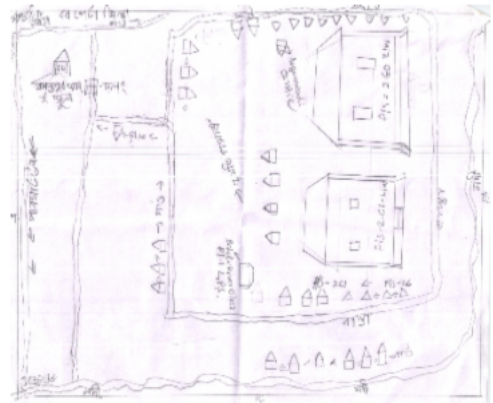

নিৰ্বাচক পঞ্জীয়ন বিষয়াৰ স্বাক্ষৰ

Nazri Naksha

Google Map View

Polling Station Building Front View

ভোটগ্ৰহন কেন্দ্ৰৰ সন্মুখৰ দৃশ্য

Cad View

Key MAP View

|   |                          |   |                          |   |                          |
|---|--------------------------|---|--------------------------|---|--------------------------|
| 1<br>নাম : বিশ্বনাথ পাল<br>পিতাৰ নাম: দাম পাল<br>ঘৰ নং : ৬<br>বয়স : 70 লিঙ্গ : পুৰুষ             | BYK1764574<br>ফটো উপলব্ধ | 2<br>নাম : দিলীপ কুঃ পাল<br>পিতাৰ নাম: বিশ্বনাথ পাল<br>ঘৰ নং : ৬<br>বয়স : 46 লিঙ্গ : পুৰুষ         | BYK1764596<br>ফটো উপলব্ধ | 3<br>নাম : প্ৰদীপ কুঃ পাল<br>পিতাৰ নাম: বিশ্বনাথ পাল<br>ঘৰ নং : ৬<br>বয়স : 43 লিঙ্গ : পুৰুষ      | BYK1764609<br>ফটো উপলব্ধ |
| 4<br>নাম : মামনী পাল<br>স্বামীৰ নাম: দিলীপ কুঃ পাল<br>ঘৰ নং : ৬<br>বয়স : 32 লিঙ্গ : মহিলা        | BYK1764610<br>ফটো উপলব্ধ | 5<br>নাম : বৃষ্টি পাল<br>স্বামীৰ নাম: প্ৰদীপ কুমাৰ পাল<br>ঘৰ নং : 6<br>বয়স : 32 লিঙ্গ : মহিলা      | DBG7146590<br>ফটো উপলব্ধ | 6<br>নাম : বিদুভূষণ পাল<br>পিতাৰ নাম: অক্ষয় কুঃ পাল<br>ঘৰ নং : ৭<br>বয়স : 62 লিঙ্গ : পুৰুষ      | BYK1764621<br>ফটো উপলব্ধ |
| 7<br>নাম : আগমনি পাল<br>স্বামীৰ নাম: বিদুভূষণ পাল<br>ঘৰ নং : ৭<br>বয়স : 57 লিঙ্গ : মহিলা         | BYK1764632<br>ফটো উপলব্ধ | 8<br>নাম : বৃন্দাবন পাল<br>পিতাৰ নাম: বিদুভূষণ পাল<br>ঘৰ নং : ৭<br>বয়স : 43 লিঙ্গ : পুৰুষ          | BYK1764643<br>ফটো উপলব্ধ | 9<br>নাম : বিনয় কুমাৰ পাল<br>পিতাৰ নাম: বিদুভূষণ পাল<br>ঘৰ নং : ৭<br>বয়স : 40 লিঙ্গ : পুৰুষ     | BYK1764654<br>ফটো উপলব্ধ |
| 10<br>নাম : স্বপন পাল<br>পিতাৰ নাম: বিদুভূষণ পাল<br>ঘৰ নং : ৭<br>বয়স : 31 লিঙ্গ : পুৰুষ          | BYK0018461<br>ফটো উপলব্ধ | 11<br>নাম : অঞ্জনা পাল<br>স্বামীৰ নাম: স্বপন পাল<br>ঘৰ নং : 7<br>বয়স : 26 লিঙ্গ : মহিলা            | BYK0595918<br>ফটো উপলব্ধ | 12<br>নাম : কল্পনা বানী পাল<br>স্বামীৰ নাম: বৃন্দাবন পাল<br>ঘৰ নং : 07<br>বয়স : 26 লিঙ্গ : মহিলা | BYK0681478<br>ফটো উপলব্ধ |
| 13<br>নাম : গোবিন্দ পাল<br>পিতাৰ নাম: ছানা পাল<br>ঘৰ নং : ৮<br>বয়স : 32 লিঙ্গ : পুৰুষ            | BYK0018462<br>ফটো উপলব্ধ | 14<br>নাম : নুৰিজা আহমেদ<br>স্বামীৰ নাম: হান্নান আলী সেখ<br>ঘৰ নং : 8<br>বয়স : 24 লিঙ্গ : মহিলা    | BYK0556373<br>ফটো উপলব্ধ | 15<br>নাম : আনন্দ পাল<br>পিতাৰ নাম: ছানা পাল<br>ঘৰ নং : ৯<br>বয়স : 46 লিঙ্গ : পুৰুষ              | BYK1764687<br>ফটো উপলব্ধ |
| 16<br>নাম : দলালী পাল<br>স্বামীৰ নাম: আনন্দ পাল<br>ঘৰ নং : ৯<br>বয়স : 33 লিঙ্গ : মহিলা           | BYK1776518<br>ফটো উপলব্ধ | 17<br>নাম : পিংকী পাল<br>পিতাৰ নাম: আনন্দ পাল<br>ঘৰ নং : 9<br>বয়স : 19 লিঙ্গ : মহিলা               | KGU0140277<br>ফটো উপলব্ধ | 18<br>নাম : অমল বসাক<br>পিতাৰ নাম: হৰিপদ বসাক<br>ঘৰ নং : 10<br>বয়স : 41 লিঙ্গ : পুৰুষ            | BYK1765135<br>ফটো উপলব্ধ |
| 19<br>নাম : পিংকী বসাক<br>স্বামীৰ নাম: অমল বসাক<br>ঘৰ নং : 10<br>বয়স : 32 লিঙ্গ : মহিলা          | BYK1864248<br>ফটো উপলব্ধ | 20<br>নাম : আল্পনা বসাক<br>পিতাৰ নাম: হৰিপদ বসাক<br>ঘৰ নং : 11<br>বয়স : 43 লিঙ্গ : মহিলা           | BYK1765146<br>ফটো উপলব্ধ | 21<br>নাম : সৌৰভ বসাক<br>পিতাৰ নাম: গৌৰাংগ বসাক<br>ঘৰ নং : 11<br>বয়স : 31 লিঙ্গ : পুৰুষ          | BYK0018465<br>ফটো উপলব্ধ |
| 22<br>নাম : সুভদ্রা বসাক<br>পিতাৰ নাম: অল্পনা বসাক<br>ঘৰ নং : 11<br>বয়স : 20 লিঙ্গ : মহিলা       | KGU0143701<br>ফটো উপলব্ধ | 23<br>নাম : জগন্নাথ পাল<br>পিতাৰ নাম: গনেশ পাল<br>ঘৰ নং : 12<br>বয়স : 48 লিঙ্গ : পুৰুষ             | BYK1765351<br>ফটো উপলব্ধ | 24<br>নাম : লক্ষী বাণী পাল<br>স্বামীৰ নাম: জগন্নাথ পাল<br>ঘৰ নং : 12<br>বয়স : 46 লিঙ্গ : মহিলা   | BYK1765362<br>ফটো উপলব্ধ |
| 25<br>নাম : সোহাগী বসাক<br>স্বামীৰ নাম: বিমল বসাক<br>ঘৰ নং : 13<br>বয়স : 52 লিঙ্গ : মহিলা        | BYK1764745<br>ফটো উপলব্ধ | 26<br>নাম : ৰাজীব বসাক<br>পিতাৰ নাম: ৰত্নেশ্বৰ বসাক<br>ঘৰ নং : 13ক<br>বয়স : 38 লিঙ্গ : পুৰুষ       | BYK1764756<br>ফটো উপলব্ধ | 27<br>নাম : পূৰ্বী দাস<br>স্বামীৰ নাম: ৰাজীৱ বসাক<br>ঘৰ নং : 13ক<br>বয়স : 26 লিঙ্গ : মহিলা       | BYK0681411<br>ফটো উপলব্ধ |
| 28<br>নাম : ৰত্নেশ্বৰ বসাক<br>পিতাৰ নাম: ঠাকুৰ দাস বসাক<br>ঘৰ নং : 13খ<br>বয়স : 63 লিঙ্গ : পুৰুষ | BYK1764712<br>ফটো উপলব্ধ | 29<br>নাম : মঞ্জুৰানী বসাক<br>স্বামীৰ নাম: ৰত্নেশ্বৰ বসাক<br>ঘৰ নং : 13খ<br>বয়স : 57 লিঙ্গ : মহিলা | BYK1764723<br>ফটো উপলব্ধ | 30<br>নাম : টুম্পা বসাক<br>পিতাৰ নাম: ৰত্নেশ্বৰ বসাক<br>ঘৰ নং : 13খ<br>বয়স : 28 লিঙ্গ : মহিলা    | BYK0320267<br>ফটো উপলব্ধ |