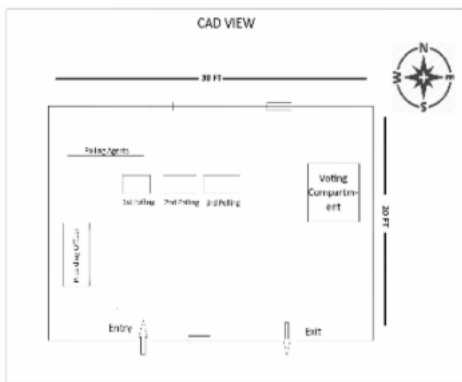

নিৰ্বাচক পঞ্জীয়ন বিষয়াৰ স্বাক্ষৰ

Nazri Naksha

Google Map View

Polling Station Building Front View

ভোটগ্ৰহন কেন্দ্ৰৰ সন্মুখৰ দৃশ্য

Cad View

Key MAP View

|  |                          |  |                          |   |                          |
|--|--------------------------|--|--------------------------|---|--------------------------|
| 1<br>নাম : ইদিছ আলী<br>পিতাৰ নাম: আয়নাৰ হক<br>ঘৰ নং : ৮০<br>বয়স : 32 লিঙ্গ : পুৰুষ               | BYK0256263<br>ফটো উপলব্ধ | 2<br>নাম : হাচিনা বেগম<br>স্বামীৰ নাম: ইদিছ আলী<br>ঘৰ নং : 80<br>বয়স : 27 লিঙ্গ : মহিলা                     | BYK0618124<br>ফটো উপলব্ধ | 3<br>নাম : ৰচিদা বেগম<br>পিতাৰ নাম: আয়নাৰ হক<br>ঘৰ নং : 80<br>বয়স : 27 লিঙ্গ : মহিলা              | BYK0618165<br>ফটো উপলব্ধ |
| 4<br>নাম : জাহিৰুল সেখ<br>পিতাৰ নাম: আয়নাৰ সেখ<br>ঘৰ নং : 80<br>বয়স : 21 লিঙ্গ : পুৰুষ           | KGU0085498<br>ফটো উপলব্ধ | 5<br>নাম : ৰফিকুল হক<br>পিতাৰ নাম: আইনাৰ হক<br>ঘৰ নং : 80ক<br>বয়স : 29 লিঙ্গ : পুৰুষ                        | BYK0256230<br>ফটো উপলব্ধ | 6<br>নাম : নবিৰন বেগম<br>স্বামীৰ নাম: ৰফিকুল হক<br>ঘৰ নং : 80 ক<br>বয়স : 26 লিঙ্গ : মহিলা          | BYK1133859<br>ফটো উপলব্ধ |
| 7<br>নাম : ছায়েদ আলী আহমেদ<br>পিতাৰ নাম: আঃ ৰশিদ<br>ঘৰ নং : 81<br>বয়স : 44 লিঙ্গ : পুৰুষ         | HNT5838277<br>ফটো উপলব্ধ | 8<br>নাম : আঞ্জুমা ইয়াচমিন<br>স্বামীৰ নাম: ছায়েদ আলী আহমেদ<br>ঘৰ নং : 81<br>বয়স : 32 লিঙ্গ : মহিলা        | HNT5843958<br>ফটো উপলব্ধ | 9<br>নাম : ছফিকুল ইছলাম<br>পিতাৰ নাম: গোলাপ হুছাইন<br>ঘৰ নং : 81 ক<br>বয়স : 31 লিঙ্গ : পুৰুষ       | HNT1561155<br>ফটো উপলব্ধ |
| 10<br>নাম : সনেকা আহমেদ<br>পিতাৰ নাম: সহৰ আলী<br>ঘৰ নং : 81 ক<br>বয়স : 25 লিঙ্গ : মহিলা           | HNT0435859<br>ফটো উপলব্ধ | 11<br>নাম : সমৰ্ভান নেছা<br>স্বামীৰ নাম: নবাই মণ্ডল<br>ঘৰ নং : ৮২<br>বয়স : 72 লিঙ্গ : মহিলা                 | BYK1657085<br>ফটো উপলব্ধ | # 12<br>নাম : সাবদুল আলী<br>পিতাৰ নাম: নবাই মণ্ডল<br>ঘৰ নং : 82<br>বয়স : 35 লিঙ্গ : পুৰুষ          | BYK0214627<br>ফটো উপলব্ধ |
| 13<br>নাম : চাইনা বেগম<br>স্বামীৰ নাম: সাবদুল আলী<br>ঘৰ নং : 82<br>বয়স : 20 লিঙ্গ : মহিলা         | KGU0012211<br>ফটো উপলব্ধ | 14<br>নাম : চহৰ আলী মণ্ডল<br>পিতাৰ নাম: নবাই মণ্ডল<br>ঘৰ নং : ৮২গ<br>বয়স : 42 লিঙ্গ : পুৰুষ                 | BYK1657109<br>ফটো উপলব্ধ | 15<br>নাম : আজভান নেছা<br>স্বামীৰ নাম: চহৰ আলী মণ্ডল<br>ঘৰ নং : ৮২গ<br>বয়স : 37 লিঙ্গ : মহিলা      | BYK1657110<br>ফটো উপলব্ধ |
| 16<br>নাম : আহিৰ আলী<br>পিতাৰ নাম: নবাই মণ্ডল<br>ঘৰ নং : 82ঘ<br>বয়স : 36 লিঙ্গ : পুৰুষ            | BYK1664159<br>ফটো উপলব্ধ | 17<br>নাম : হাছিনা বেগম<br>স্বামীৰ নাম: আহিৰ আলী<br>ঘৰ নং : 82ঘ<br>বয়স : 26 লিঙ্গ : মহিলা                   | BYK0450205<br>ফটো উপলব্ধ | 18<br>নাম : ছহীদ আলী মণ্ডল<br>পিতাৰ নাম: নবাই মণ্ডল<br>ঘৰ নং : ৮২ক<br>বয়স : 52 লিঙ্গ : পুৰুষ       | BYK1657096<br>ফটো উপলব্ধ |
| 19<br>নাম : নৰ নেছাৰ নেছা<br>স্বামীৰ নাম: ছহীদ আলী মণ্ডল<br>ঘৰ নং : ৮২ক<br>বয়স : 52 লিঙ্গ : মহিলা | BYK1663021<br>ফটো উপলব্ধ | 20<br>নাম : ইমান আলী<br>পিতাৰ নাম: নবাই মণ্ডল<br>ঘৰ নং : ৮২খ<br>বয়স : 36 লিঙ্গ : পুৰুষ                      | BYK1664079<br>ফটো উপলব্ধ | 21<br>নাম : মছিবন নেছা<br>স্বামীৰ নাম: ইমান আলী<br>ঘৰ নং : 82 খ<br>বয়স : 30 লিঙ্গ : মহিলা          | BYK0214759<br>ফটো উপলব্ধ |
| 22<br>নাম : ইছমাইল মোল্লা<br>পিতাৰ নাম: জানিক মোল্লা<br>ঘৰ নং : ৮৩<br>বয়স : 67 লিঙ্গ : পুৰুষ      | BYK1657121<br>ফটো উপলব্ধ | 23<br>নাম : ৰচিদা বেগম<br>স্বামীৰ নাম: ইছমাইল মোল্লা<br>ঘৰ নং : ৮৩<br>বয়স : 44 লিঙ্গ : মহিলা                | BYK1657143<br>ফটো উপলব্ধ | 24<br>নাম : আব্দুল কৰিম মোল্লা<br>পিতাৰ নাম: ইছমাইল মোল্লা<br>ঘৰ নং : 83<br>বয়স : 20 লিঙ্গ : পুৰুষ | KGU0012047<br>ফটো উপলব্ধ |
| 25<br>নাম : আব্দুল ৰহিম<br>পিতাৰ নাম: ইছমাইল মোল্লা<br>ঘৰ নং : ৮৩ক<br>বয়স : 29 লিঙ্গ : পুৰুষ      | BYK1908447<br>ফটো উপলব্ধ | 26<br>নাম : সবেদা বেগম<br>স্বামীৰ নাম: আব্দুল ৰহিম<br>ঘৰ নং : ৮৩ক<br>বয়স : 26 লিঙ্গ : মহিলা                 | BYK0650689<br>ফটো উপলব্ধ | 27<br>নাম : আবজাল মোল্লা<br>পিতাৰ নাম: ইছমাইল মোল্লা<br>ঘৰ নং : 83ক<br>বয়স : 25 লিঙ্গ : পুৰুষ      | BYK1663863<br>ফটো উপলব্ধ |
| 28<br>নাম : মেৰিনা পাৰবিন<br>স্বামীৰ নাম: আবজাল মোল্লা<br>ঘৰ নং : 83 ক<br>বয়স : 21 লিঙ্গ : মহিলা  | KGU0116095<br>ফটো উপলব্ধ | 29<br>নাম : ইমামুল হক মোল্লা<br>পিতাৰ নাম: ইছমাইল মোল্লা<br>মোল্লা<br>ঘৰ নং : 83খ<br>বয়স : 25 লিঙ্গ : পুৰুষ | BYK0619932<br>ফটো উপলব্ধ | 30<br>নাম : জছিম আলী<br>পিতাৰ নাম: নায়েব আলী<br>ঘৰ নং : ৮৪<br>বয়স : 61 লিঙ্গ : পুৰুষ              | BYK1657154<br>ফটো উপলব্ধ |