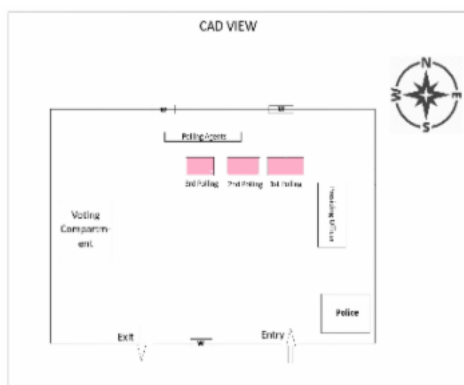

নিৰ্বাচক পঞ্জীয়ন বিষয়াৰ স্বাক্ষৰ

Nazri Naksha

Google Map View

Polling Station Building Front View

ভোটগ্ৰহন কেন্দ্ৰৰ সন্মুখৰ দৃশ্য

Cad View

Key MAP View

1 নাম : মনিৰুজ জামান পিতাৰ নাম: ছৈয়দ আলী ঘৰ নং : ১ক বয়স : 56 লিঙ্গ : পুৰুষ	KDH1177328 ফটো উপলব্ধ	2 নাম : মহিবুল ইছলাম পিতাৰ নাম: ছৈয়দ আলী ঘৰ নং : ১ বয়স : 43 লিঙ্গ : পুৰুষ	KDH1177306 ফটো উপলব্ধ	3 নাম : আন বেগম স্বামীৰ নাম: মহিবুল ইছলাম ঘৰ নং : ১ বয়স : 39 লিঙ্গ : মহিলা	KDH1177317 ফটো উপলব্ধ
4 নাম : ছালিনা আহমেদ পিতাৰ নাম: মহিবুল ইছলাম ঘৰ নং : 1 বয়স : 20 লিঙ্গ : মহিলা	KGU0066878 ফটো উপলব্ধ	5 নাম : জিলিমা বেগম স্বামীৰ নাম: মনিৰুজ জামান ঘৰ নং : 1ক বয়স : 43 লিঙ্গ : মহিলা	BYK1571386 ফটো উপলব্ধ	6 নাম : মজনুৰ আলম পিতাৰ নাম: মনিৰুজ জামান ঘৰ নং : ১ক বয়স : 31 লিঙ্গ : পুৰুষ	KDH0229849 ফটো উপলব্ধ
7 নাম : ময়নুৰ ইছলাম পিতাৰ নাম: মনিৰুজ জামান ঘৰ নং : ১ বয়স : 28 লিঙ্গ : পুৰুষ	KDH0299859 ফটো উপলব্ধ	8 নাম : মনোৱাৰা বেগম স্বামীৰ নাম: আব্দুল আজিজ ঘৰ নং : ২ বয়স : 51 লিঙ্গ : মহিলা	KDH1177351 ফটো উপলব্ধ	9 নাম : মনোৱাৰা ইছলাম পিতাৰ নাম: আব্দুল আজিজ ঘৰ নং : ২ বয়স : 36 লিঙ্গ : পুৰুষ	KDH1177362 ফটো উপলব্ধ
10 নাম : নাজিমা বেগম স্বামীৰ নাম: মনোৱাৰা ইছলাম ঘৰ নং : ২ বয়স : 36 লিঙ্গ : মহিলা	KDH0016922 ফটো উপলব্ধ	11 নাম : মিৰাজুল ইছলাম পিতাৰ নাম: আব্দুল আজিজ ঘৰ নং : ২ বয়স : 34 লিঙ্গ : পুৰুষ	KDH1177373 ফটো উপলব্ধ	12 নাম : জেছমিনা বেগম স্বামীৰ নাম: মিৰাজুল ইছলাম ঘৰ নং : ২ বয়স : 31 লিঙ্গ : মহিলা	KDH0268615 ফটো উপলব্ধ
13 নাম : আঃ কাদেৰ পিতাৰ নাম: ওচমান আলী ঘৰ নং : ৩ বয়স : 70 লিঙ্গ : পুৰুষ	KDH1177384 ফটো উপলব্ধ	14 নাম : ছফিয়া খাতুন স্বামীৰ নাম: আব্দুল কাদেৰ ঘৰ নং : ৩ বয়স : 52 লিঙ্গ : মহিলা	KDH1177395 ফটো উপলব্ধ	15 নাম : ছামচুদ্দিন সেখ পিতাৰ নাম: আব্দুল কাদেৰ ঘৰ নং : ৩ বয়স : 29 লিঙ্গ : পুৰুষ	KDH0336826 ফটো উপলব্ধ
16 নাম : সাইজুদ্দিন আহমেদ পিতাৰ নাম: আব্দুল কাদেৰ ঘৰ নং : 3 বয়স : 23 লিঙ্গ : পুৰুষ	KDH2014942 ফটো উপলব্ধ	17 নাম : আৰজমা বেগম স্বামীৰ নাম: সাইজুদ্দিন আহমেদ ঘৰ নং : 3 বয়স : 20 লিঙ্গ : মহিলা	KGU0153460 ফটো উপলব্ধ	18 নাম : মাফিয়া বেগম স্বামীৰ নাম: তপসেৰ আলী ঘৰ নং : 8 বয়স : 69 লিঙ্গ : মহিলা	KDH1177408 ফটো উপলব্ধ
19 নাম : আহমেদ আলী পিতাৰ নাম: তপসেৰ আলী ঘৰ নং : 8 বয়স : 50 লিঙ্গ : পুৰুষ	KDH1177419 ফটো উপলব্ধ	20 নাম : সাহাজুদ্দিন সেখ পিতাৰ নাম: তপসেৰ আলী ঘৰ নং : 8 বয়স : 40 লিঙ্গ : পুৰুষ	KDH1177431 ফটো উপলব্ধ	21 নাম : ৰোজমা খাতুন স্বামীৰ নাম: আহমেদ আলী ঘৰ নং : 8 বয়স : 40 লিঙ্গ : মহিলা	KDH1177420 ফটো উপলব্ধ
22 নাম : দুলভান নেছা স্বামীৰ নাম: সাহাজুদ্দিন আলী ঘৰ নং : 8 বয়স : 37 লিঙ্গ : মহিলা	KDH0016923 ফটো উপলব্ধ	23 নাম : আজিমা বেগম পিতাৰ নাম: তপসেৰ আলী ঘৰ নং : 4 বয়স : 24 লিঙ্গ : মহিলা	KDH1498005 ফটো উপলব্ধ	24 নাম : গোল বাহাৰ আলী পিতাৰ নাম: ফুলাপুদ্দিন সেখ ঘৰ নং : ৫ বয়স : 63 লিঙ্গ : পুৰুষ	KDH1177442 ফটো উপলব্ধ
25 নাম : ছাহেৰা খাতুন স্বামীৰ নাম: গোলবাহাৰ আলী ঘৰ নং : ৫ বয়স : 57 লিঙ্গ : মহিলা	KDH1177453 ফটো উপলব্ধ	26 নাম : গোলাম আলী পিতাৰ নাম: ফুলাপুদ্দিন সেখ ঘৰ নং : ৫ক বয়স : 56 লিঙ্গ : পুৰুষ	KDH1177475 ফটো উপলব্ধ	27 নাম : হামিদা খাতুন স্বামীৰ নাম: গোলীম আলী ঘৰ নং : ৫ক বয়স : 41 লিঙ্গ : মহিলা	KDH1177486 ফটো উপলব্ধ
28 নাম : নুৰ ইছলাম আলী পিতাৰ নাম: গোলবাহাৰ আলী ঘৰ নং : ৫ বয়স : 38 লিঙ্গ : পুৰুষ	KDH1177464 ফটো উপলব্ধ	#2 29 নাম : নুৰ মহাম্মদ পিতাৰ নাম: গোল বাহাৰ আলী ঘৰ নং : 05 বয়স : 31 লিঙ্গ : পুৰুষ	KDH0284778 ফটো উপলব্ধ	30 নাম : উম্মে কুলসুম স্বামীৰ নাম: নুৰ মহাম্মদ ঘৰ নং : 5 বয়স : 26 লিঙ্গ : মহিলা	KDH0408195 ফটো উপলব্ধ