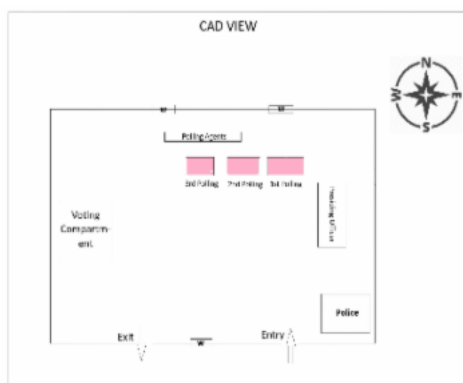

নিৰ্বাচক পঞ্জীয়ন বিষয়াৰ স্বাক্ষৰ

Nazri Naksha

Google Map View

Polling Station Building Front View

ভোটগ্ৰহন কেন্দ্ৰৰ সন্মুখৰ দৃশ্য

Cad View

Key MAP View

1 নাম : আবুল কালাম আজাদ পিতাৰ নাম: আব্দুল জোকাৰ ঘৰ নং : ১১২ বয়স : 50 লিঙ্গ : পুৰুষ	KDH1180876 ফটো উপলব্ধ	2 নাম : নাজিমা ইয়াছমিন স্বামীৰ নাম: আবুল কালাম আজাদ ঘৰ নং : ১১২ বয়স : 45 লিঙ্গ : মহিলা	KDH1180887 ফটো উপলব্ধ	3 নাম : আব্দুল সহিদ পিতাৰ নাম: আব্দুল জোকাৰ ঘৰ নং : ১১২ বয়স : 43 লিঙ্গ : পুৰুষ	KDH1180901 ফটো উপলব্ধ
4 নাম : সাহেবুল ইছলাম পিতাৰ নাম: আব্দুল জোকাৰ ঘৰ নং : ১১২ বয়স : 41 লিঙ্গ : পুৰুষ	KDH1180923 ফটো উপলব্ধ	5 নাম : চালিমা বেগম স্বামীৰ নাম: সাহেবুল ইছলাম ঘৰ নং : ১১২ বয়স : 39 লিঙ্গ : মহিলা	KDH1180934 ফটো উপলব্ধ	6 নাম : ছামিদা খাতুন স্বামীৰ নাম: আব্দুল সহিদ ঘৰ নং : ১১২ বয়স : 39 লিঙ্গ : মহিলা	KDH1180912 ফটো উপলব্ধ
7 নাম : অজৰ আলী পিতাৰ নাম: মকবুল হুছেইন ঘৰ নং : ১১২ বয়স : 36 লিঙ্গ : পুৰুষ	KDH0016985 ফটো উপলব্ধ	8 নাম : আবু বক্কৰ ছিদ্দিক পিতাৰ নাম: আব্দুল জোকাৰ ঘৰ নং : ১১২ বয়স : 36 লিঙ্গ : পুৰুষ	KDH1180898 ফটো উপলব্ধ	9 নাম : কুলচুম বেগম স্বামীৰ নাম: অজৰ আলী ঘৰ নং : ১১২ বয়স : 35 লিঙ্গ : মহিলা	KDH0016998 ফটো উপলব্ধ
10 নাম : মেৰেজা বেগম স্বামীৰ নাম: আবুবক্কৰ ছিদ্দিক ঘৰ নং : ১১২ বয়স : 33 লিঙ্গ : মহিলা	KDH0016986 ফটো উপলব্ধ	11 নাম : আছিফ ইকবাল পিতাৰ নাম: আবুল কালাম আজাদ ঘৰ নং : 112 বয়স : 21 লিঙ্গ : পুৰুষ	KDH2027696 ফটো উপলব্ধ	12 নাম : সাজেদা চুলতানা পিতাৰ নাম: আব্দুল সহিদ ঘৰ নং : 112 বয়স : 20 লিঙ্গ : মহিলা	KGU0145706 ফটো উপলব্ধ
13 নাম : সুইজিদ ইছলাম পিতাৰ নাম: সাহেবুল ইছলাম ঘৰ নং : 112 বয়স : 20 লিঙ্গ : পুৰুষ	KGU0145862 ফটো উপলব্ধ	14 নাম : জাহেৰ আলী পিতাৰ নাম: কুৰপান আলী ঘৰ নং : 113 বয়স : 42 লিঙ্গ : পুৰুষ	MSR1167799 ফটো উপলব্ধ	15 নাম : আমিৰন নেছা স্বামীৰ নাম: জাহেৰ আলী ঘৰ নং : 113 বয়স : 39 লিঙ্গ : মহিলা	KDH1419159 ফটো উপলব্ধ
16 নাম : পাৰবিনা খাতুন পিতাৰ নাম: জাহেৰ আলী ঘৰ নং : 113 বয়স : 20 লিঙ্গ : মহিলা	KGU0005041 ফটো উপলব্ধ	17 নাম : সপ্না খাতুন পিতাৰ নাম: আহিতুল্লা সেখ ঘৰ নং : ১১৫ বয়স : 43 লিঙ্গ : মহিলা	KDH1180978 ফটো উপলব্ধ	18 নাম : বাহেম আলী পিতাৰ নাম: আহিতুল্লা সেখ ঘৰ নং : ১১৫ বয়স : 37 লিঙ্গ : পুৰুষ	KDH1180989 ফটো উপলব্ধ
19 নাম : ৰাজিবৰ আলী পিতাৰ নাম: আহিতুল্লা সেখ ঘৰ নং : ১১৫ বয়স : 35 লিঙ্গ : পুৰুষ	KDH0016987 ফটো উপলব্ধ	20 নাম : আশ্বিয়া খাতুন পিতাৰ নাম: আহিতুল্লা সেখ ঘৰ নং : ১১৫ বয়স : 32 লিঙ্গ : মহিলা	KDH0016988 ফটো উপলব্ধ	21 নাম : ৰমজান আলী পিতাৰ নাম: আহিতুল্লা সেখ ঘৰ নং : ১১৫ বয়স : 28 লিঙ্গ : পুৰুষ	KDH0020255 ফটো উপলব্ধ
22 নাম : মৌনৱাৰা খাতুন স্বামীৰ নাম: বাহেম আলী ঘৰ নং : ১১৫ বয়স : 28 লিঙ্গ : মহিলা	KDH0020289 ফটো উপলব্ধ	23 নাম : কবেদা খাতুন স্বামীৰ নাম: ৰাজিবৰ আলী ঘৰ নং : ১১৫ বয়স : 27 লিঙ্গ : মহিলা	KDH0305698 ফটো উপলব্ধ	24 নাম : মেৰিনা বেগম স্বামীৰ নাম: আনোৱাৰ আলী ঘৰ নং : 115 বয়স : 27 লিঙ্গ : মহিলা	KDH0664391 ফটো উপলব্ধ
25 নাম : তমিনা বেগম স্বামীৰ নাম: ৰমজান আলী ঘৰ নং : 115 বয়স : 25 লিঙ্গ : মহিলা	KDH0676023 ফটো উপলব্ধ	26 নাম : গৌলাম খাজা পিতাৰ নাম: আঃ হামিদ ফকিৰ ঘৰ নং : ১১৬ বয়স : 68 লিঙ্গ : পুৰুষ	KDH1180990 ফটো উপলব্ধ	27 নাম : মহিৰন নেছা স্বামীৰ নাম: গৌলাম খাজা ঘৰ নং : ১১৬ বয়স : 47 লিঙ্গ : মহিলা	KDH1181006 ফটো উপলব্ধ
28 নাম : গোলেনৰ সেখ পিতাৰ নাম: গৌলাম খাজা ঘৰ নং : ১১৬ বয়স : 39 লিঙ্গ : পুৰুষ	KDH1181017 ফটো উপলব্ধ	29 নাম : মনোয়াৰা বেগম স্বামীৰ নাম: ৱাকিব উদ্দিন বেপাৰী ঘৰ নং : 116 বয়স : 32 লিঙ্গ : মহিলা	GCL0476671 ফটো উপলব্ধ	30 নাম : আমেনা খাতুন স্বামীৰ নাম: গোলেনৰ সেখ ঘৰ নং : ১১৬ বয়স : 31 লিঙ্গ : মহিলা	KDH0016989 ফটো উপলব্ধ