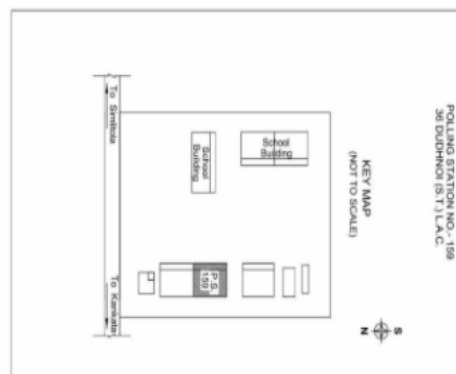

নিৰ্বাচক পঞ্জীয়ন বিষয়াৰ স্বাক্ষৰ

Nazri Naksha

Google Map View

Polling Station Building Front View

ভোটগ্ৰহন কেন্দ্ৰৰ সন্মুখৰ দৃশ্য

Cad View

Key MAP View

1 নাম : জাৰেদা খাতুন স্বামীৰ নাম: মজিবৰ বহমান ঘৰ নং : ১ বয়স : 91 লিঙ্গ : মহিলা	KDH1174567 ফটো উপলব্ধ	2 নাম : হবিল হুছেইন পিতাৰ নাম: মজিবৰ বহমান ঘৰ নং : ১ বয়স : 61 লিঙ্গ : পুৰুষ	KDH1174590 ফটো উপলব্ধ	3 নাম : মালেকা খাতুন স্বামীৰ নাম: হবিল হুছেইন ঘৰ নং : ১ বয়স : 51 লিঙ্গ : মহিলা	KDH1174603 ফটো উপলব্ধ
4 নাম : জবেদ হুছেইন পিতাৰ নাম: মজিবৰ বহমান ঘৰ নং : ১ বয়স : 46 লিঙ্গ : পুৰুষ	KDH1174578 ফটো উপলব্ধ	5 নাম : মনছেৰ আলী পিতাৰ নাম: মজিবৰ বহমান ঘৰ নং : ১ বয়স : 43 লিঙ্গ : পুৰুষ	KDH1174614 ফটো উপলব্ধ	6 নাম : আমেনা খাতুন স্বামীৰ নাম: জবেদ হুছেইন ঘৰ নং : ১ বয়স : 41 লিঙ্গ : মহিলা	KDH1174589 ফটো উপলব্ধ
7 নাম : জেহেৰা খাতুন স্বামীৰ নাম: মনছেৰ আলী ঘৰ নং : ১ বয়স : 40 লিঙ্গ : মহিলা	KDH1174625 ফটো উপলব্ধ	8 নাম : জৰিনা খাতুন পিতাৰ নাম: হবিল হুছেইন ঘৰ নং : ১ বয়স : 33 লিঙ্গ : মহিলা	KDH0016879 ফটো উপলব্ধ	9 নাম : ছামিনা বেগম স্বামীৰ নাম: ছলেমান আলী ঘৰ নং : 1 বয়স : 26 লিঙ্গ : মহিলা	KDH0478032 ফটো উপলব্ধ
10 নাম : জাহেদুল ইছলাম পিতাৰ নাম: মনছেৰ আলী ঘৰ নং : 1 বয়স : 24 লিঙ্গ : পুৰুষ	KDH0636936 ফটো উপলব্ধ	11 নাম : ছফিকুল ইছলাম পিতাৰ নাম: হবিল হুছেইন ঘৰ নং : 1 বয়স : 24 লিঙ্গ : পুৰুষ	KDH0660985 ফটো উপলব্ধ	12 নাম : মিৰাজুল হক পিতাৰ নাম: জবেদ হুছেইন ঘৰ নং : 1 বয়স : 22 লিঙ্গ : পুৰুষ	KDH1495621 ফটো উপলব্ধ
13 নাম : দিয়ানত আলী পিতাৰ নাম: আমিনুদ্দিন সেখ ঘৰ নং : ২ বয়স : 61 লিঙ্গ : পুৰুষ	KDH1174636 ফটো উপলব্ধ	14 নাম : কুলচম নেছা স্বামীৰ নাম: দিয়ানত আলী ঘৰ নং : ২ বয়স : 51 লিঙ্গ : মহিলা	KDH1174647 ফটো উপলব্ধ	15 নাম : মোকছেদুল ইছলাম পিতাৰ নাম: দিয়ানত আলী ঘৰ নং : ২ বয়স : 22 লিঙ্গ : পুৰুষ	KDH1613025 ফটো উপলব্ধ
16 নাম : কছিম উদ্দীন পিতাৰ নাম: হাবেজ উদ্দীন ঘৰ নং : 2গা বয়স : 39 লিঙ্গ : পুৰুষ	HNT6936272 ফটো উপলব্ধ	17 নাম : ফল ভান স্বামীৰ নাম: কছিম উদ্দীন ঘৰ নং : 2গা বয়স : 32 লিঙ্গ : মহিলা	HNT0106310 ফটো উপলব্ধ	18 নাম : আব্দুছ ছামাদ পিতাৰ নাম: হাছেন আলী ঘৰ নং : 2ঘ বয়স : 41 লিঙ্গ : পুৰুষ	KDH0666297 ফটো উপলব্ধ
19 নাম : হামিদা খাতুন স্বামীৰ নাম: আব্দুছ ছামাদ ঘৰ নং : 2ঘ বয়স : 38 লিঙ্গ : মহিলা	HNT6936476 ফটো উপলব্ধ	20 নাম : সাহনাছ বেগম পিতাৰ নাম: সিৰাজউদ্দিন চীকদাৰ ঘৰ নং : 2 ক বয়স : 29 লিঙ্গ : মহিলা	KDH1496801 ফটো উপলব্ধ	21 নাম : সাহজাহান আলী পিতাৰ নাম: নুৰুল আমিন ঘৰ নং : ২খ বয়স : 27 লিঙ্গ : পুৰুষ	KDH0337642 ফটো উপলব্ধ
22 নাম : সাহাবুদ্দিন মন্ডল পিতাৰ নাম: নুৰুল আমিন ঘৰ নং : ২খ বয়স : 25 লিঙ্গ : পুৰুষ	KDH0533562 ফটো উপলব্ধ	23 নাম : জাকাৰিয়া মণ্ডল পিতাৰ নাম: নুৰুল আমিন ঘৰ নং : ২খ বয়স : 19 লিঙ্গ : পুৰুষ	KGU0141077 ফটো উপলব্ধ	24 নাম : নুৰুল আমিন পিতাৰ নাম: মধু মুন্সী ঘৰ নং : ২খ বয়স : 59 লিঙ্গ : পুৰুষ	KDH1174670 ফটো উপলব্ধ
25 নাম : সিৰাজুদ্দিন চিকদাৰ পিতাৰ নাম: আব্দুৰ বহমান চিকদাৰ ঘৰ নং : ২ক বয়স : 56 লিঙ্গ : পুৰুষ	KDH1174658 ফটো উপলব্ধ	26 নাম : সাজেদা খাতুন স্বামীৰ নাম: নুৰুল আমিন ঘৰ নং : ২খ বয়স : 48 লিঙ্গ : মহিলা	KDH1174681 ফটো উপলব্ধ	27 নাম : খালেদা বেগম স্বামীৰ নাম: সিৰাজুদ্দিন চিকদাৰ ঘৰ নং : ২ক বয়স : 47 লিঙ্গ : মহিলা	KDH1174669 ফটো উপলব্ধ
28 নাম : ছমিৰন নেছা স্বামীৰ নাম: হবিবৰ বহমান ঘৰ নং : ২খ বয়স : 34 লিঙ্গ : মহিলা	KDH1949297 ফটো উপলব্ধ	29 নাম : লালমন আলী পিতাৰ নাম: ছাত্তৰ আলী ঘৰ নং : ৩ বয়স : 46 লিঙ্গ : পুৰুষ	KDH1174749 ফটো উপলব্ধ	30 নাম : ইছমাইল হুছেইন পিতাৰ নাম: ছাত্তৰ আলী ঘৰ নং : ৩ বয়স : 43 লিঙ্গ : পুৰুষ	KDH1174727 ফটো উপলব্ধ