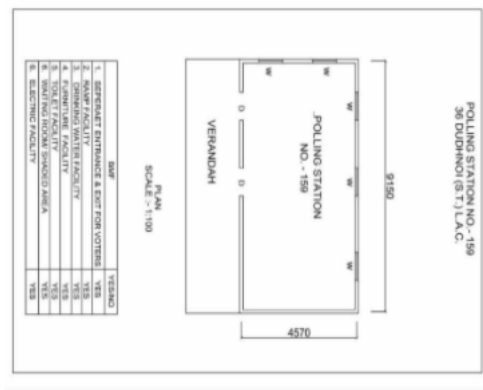

নিৰ্বাচক পঞ্জীয়ন বিষয়াৰ স্বাক্ষৰ

Nazri Naksha

Google Map View

Polling Station Building Front View

ভোটগ্ৰহন কেন্দ্ৰৰ সন্মুখৰ দৃশ্য

Cad View

Key MAP View

1 নাম : জাৰেদা খাতুন স্বামীৰ নাম: মজিবৰ বহমান ঘৰ নং : ১ বয়স : 91 লিঙ্গ : মহিলা	KDH1174567 ফটো উপলব্ধ	2 নাম : হবিল হুছেইন পিতাৰ নাম: মজিবৰ বহমান ঘৰ নং : ১ বয়স : 61 লিঙ্গ : পুৰুষ	KDH1174590 ফটো উপলব্ধ	3 নাম : মালেকা খাতুন স্বামীৰ নাম: হবিল হুছেইন ঘৰ নং : ১ বয়স : 51 লিঙ্গ : মহিলা	KDH1174603 ফটো উপলব্ধ
4 নাম : জবেদ হুছেইন পিতাৰ নাম: মজিবৰ বহমান ঘৰ নং : ১ বয়স : 46 লিঙ্গ : পুৰুষ	KDH1174578 ফটো উপলব্ধ	5 নাম : মনছেৰ আলী পিতাৰ নাম: মজিবৰ বহমান ঘৰ নং : ১ বয়স : 43 লিঙ্গ : পুৰুষ	KDH1174614 ফটো উপলব্ধ	6 নাম : আমেনা খাতুন স্বামীৰ নাম: জবেদ হুছেইন ঘৰ নং : ১ বয়স : 41 লিঙ্গ : মহিলা	KDH1174589 ফটো উপলব্ধ
7 নাম : জেহেৰা খাতুন স্বামীৰ নাম: মনছেৰ আলী ঘৰ নং : ১ বয়স : 40 লিঙ্গ : মহিলা	KDH1174625 ফটো উপলব্ধ	8 নাম : জৰিনা খাতুন পিতাৰ নাম: হবিল হুছেইন ঘৰ নং : ১ বয়স : 33 লিঙ্গ : মহিলা	KDH0016879 ফটো উপলব্ধ	9 নাম : ছামিনা বেগম স্বামীৰ নাম: ছলেমান আলী ঘৰ নং : 1 বয়স : 26 লিঙ্গ : মহিলা	KDH0478032 ফটো উপলব্ধ
10 নাম : জাহেদুল ইছলাম পিতাৰ নাম: মনছেৰ আলী ঘৰ নং : 1 বয়স : 24 লিঙ্গ : পুৰুষ	KDH0636936 ফটো উপলব্ধ	11 নাম : ছফিকুল ইছলাম পিতাৰ নাম: হবিল হুছেইন ঘৰ নং : 1 বয়স : 24 লিঙ্গ : পুৰুষ	KDH0660985 ফটো উপলব্ধ	12 নাম : মিৰাজুল হক পিতাৰ নাম: জবেদ হুছেইন ঘৰ নং : 1 বয়স : 22 লিঙ্গ : পুৰুষ	KDH1495621 ফটো উপলব্ধ
13 নাম : দিয়ানত আলী পিতাৰ নাম: আমিনুদ্দিন সেখ ঘৰ নং : ২ বয়স : 61 লিঙ্গ : পুৰুষ	KDH1174636 ফটো উপলব্ধ	14 নাম : কুলচম নেছা স্বামীৰ নাম: দিয়ানত আলী ঘৰ নং : ২ বয়স : 51 লিঙ্গ : মহিলা	KDH1174647 ফটো উপলব্ধ	15 নাম : মোকছেদুল ইছলাম পিতাৰ নাম: দিয়ানত আলী ঘৰ নং : ২ বয়স : 22 লিঙ্গ : পুৰুষ	KDH1613025 ফটো উপলব্ধ
16 নাম : কছিম উদ্দীন পিতাৰ নাম: হাবেজ উদ্দীন ঘৰ নং : 2গা বয়স : 39 লিঙ্গ : পুৰুষ	HNT6936272 ফটো উপলব্ধ	17 নাম : ফল ভান স্বামীৰ নাম: কছিম উদ্দীন ঘৰ নং : 2গা বয়স : 32 লিঙ্গ : মহিলা	HNT0106310 ফটো উপলব্ধ	18 নাম : আব্দুছ ছামাদ পিতাৰ নাম: হাছেন আলী ঘৰ নং : 2ঘ বয়স : 41 লিঙ্গ : পুৰুষ	KDH0666297 ফটো উপলব্ধ
19 নাম : হামিদা খাতুন স্বামীৰ নাম: আব্দুছ ছামাদ ঘৰ নং : 2ঘ বয়স : 38 লিঙ্গ : মহিলা	HNT6936476 ফটো উপলব্ধ	20 নাম : সাহনাছ বেগম পিতাৰ নাম: সিৰাজউদ্দিন চীকদাৰ ঘৰ নং : 2 ক বয়স : 29 লিঙ্গ : মহিলা	KDH1496801 ফটো উপলব্ধ	21 নাম : সাহজাহান আলী পিতাৰ নাম: নুৰুল আমিন ঘৰ নং : ২খ বয়স : 27 লিঙ্গ : পুৰুষ	KDH0337642 ফটো উপলব্ধ
22 নাম : সাহাবুদ্দিন মন্ডল পিতাৰ নাম: নুৰুল আমিন ঘৰ নং : ২খ বয়স : 25 লিঙ্গ : পুৰুষ	KDH0533562 ফটো উপলব্ধ	23 নাম : জাকাৰিয়া মণ্ডল পিতাৰ নাম: নুৰুল আমিন ঘৰ নং : ২খ বয়স : 19 লিঙ্গ : পুৰুষ	KGU0141077 ফটো উপলব্ধ	24 নাম : নুৰুল আমিন পিতাৰ নাম: মধু মুন্সী ঘৰ নং : ২খ বয়স : 59 লিঙ্গ : পুৰুষ	KDH1174670 ফটো উপলব্ধ
25 নাম : সিৰাজুদ্দিন চিকদাৰ পিতাৰ নাম: আব্দুৰ বহমান চিকদাৰ ঘৰ নং : ২ক বয়স : 56 লিঙ্গ : পুৰুষ	KDH1174658 ফটো উপলব্ধ	26 নাম : সাজেদা খাতুন স্বামীৰ নাম: নুৰুল আমিন ঘৰ নং : ২খ বয়স : 48 লিঙ্গ : মহিলা	KDH1174681 ফটো উপলব্ধ	27 নাম : খালেদা বেগম স্বামীৰ নাম: সিৰাজুদ্দিন চিকদাৰ ঘৰ নং : ২ক বয়স : 47 লিঙ্গ : মহিলা	KDH1174669 ফটো উপলব্ধ
28 নাম : ছমিৰন নেছা স্বামীৰ নাম: হবিবৰ বহমান ঘৰ নং : ২খ বয়স : 34 লিঙ্গ : মহিলা	KDH1949297 ফটো উপলব্ধ	29 নাম : লালমন আলী পিতাৰ নাম: ছাত্তৰ আলী ঘৰ নং : ৩ বয়স : 46 লিঙ্গ : পুৰুষ	KDH1174749 ফটো উপলব্ধ	30 নাম : ইছমাইল হুছেইন পিতাৰ নাম: ছাত্তৰ আলী ঘৰ নং : ৩ বয়স : 43 লিঙ্গ : পুৰুষ	KDH1174727 ফটো উপলব্ধ