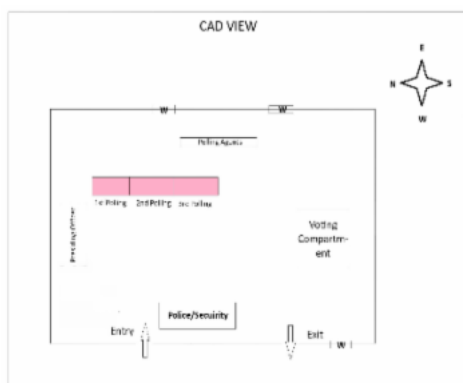

নিৰ্বাচক পঞ্জীয়ন বিষয়াৰ স্বাক্ষৰ

Nazri Naksha

Google Map View

Polling Station Building Front View

ভোটগ্ৰহন কেন্দ্ৰৰ সন্মুখৰ দৃশ্য

Cad View

Key MAP View

1 নাম : ছৈয়দৰ বহমান পিতাৰ নাম: ছুৰত জামাল ঘৰ নং : 1 বয়স : 40 লিঙ্গ : পুৰুষ	KDH1164585 ফটো উপলব্ধ	2 নাম : ছাহিনৰ ইছলাম পিতাৰ নাম: ছুৰত জামাল ঘৰ নং : 1 বয়স : 39 লিঙ্গ : পুৰুষ	KDH1164596 ফটো উপলব্ধ	3 নাম : ইছমা খাতুন স্বামীৰ নাম: ছাহিনৰ ইছলাম ঘৰ নং : 1 বয়স : 36 লিঙ্গ : মহিলা	KDH1164610 ফটো উপলব্ধ
4 নাম : ৰেছনা খাতুন স্বামীৰ নাম: ছৈয়দৰ বহমান ঘৰ নং : 1 বয়স : 33 লিঙ্গ : মহিলা	KDH1164609 ফটো উপলব্ধ	5 নাম : ছামনুৰ আলী পিতাৰ নাম: ছুৰত জামাল সেখ ঘৰ নং : 1 বয়স : 28 লিঙ্গ : পুৰুষ	KDH0002337 ফটো উপলব্ধ	6 নাম : হাজেমা খাতুন স্বামীৰ নাম: ছামনুৰ আলী ঘৰ নং : 1 বয়স : 25 লিঙ্গ : মহিলা	KDH0589721 ফটো উপলব্ধ
7 নাম : জাহিদৰ বহমান পিতাৰ নাম: ছুৰত জামাল ঘৰ নং : 1 বয়স : 20 লিঙ্গ : পুৰুষ	KGU0156281 ফটো উপলব্ধ	8 নাম : আবুবক্কৰ ছিদ্দিক পিতাৰ নাম: ইমান আলী ঘৰ নং : 2 বয়স : 75 লিঙ্গ : পুৰুষ	KDH1164621 ফটো উপলব্ধ	9 নাম : ৰেজিয়া খাতুন স্বামীৰ নাম: আবুবক্কৰ ছিদ্দিক ঘৰ নং : 2 বয়স : 63 লিঙ্গ : মহিলা	KDH1164632 ফটো উপলব্ধ
10 নাম : ইয়াৰ হুছেইন পিতাৰ নাম: আবুবক্কৰ ছিদ্দিক ঘৰ নং : 2 বয়স : 41 লিঙ্গ : পুৰুষ	KDH1164643 ফটো উপলব্ধ	11 নাম : ৰফিকুল ইছলাম পিতাৰ নাম: আবুবক্কৰ ছিদ্দিক ঘৰ নং : 2 বয়স : 38 লিঙ্গ : পুৰুষ	KDH1164654 ফটো উপলব্ধ	12 নাম : নুৰ নবী সেখ পিতাৰ নাম: আবুবক্কৰ ছিদ্দিক ঘৰ নং : 2 বয়স : 38 লিঙ্গ : পুৰুষ	KDH1164676 ফটো উপলব্ধ
13 নাম : ৰিয়াকত আলী পিতাৰ নাম: আবুবক্কৰ ছিদ্দিক ঘৰ নং : 2 বয়স : 36 লিঙ্গ : পুৰুষ	KDH1164665 ফটো উপলব্ধ	14 নাম : আচমা বেগম পিতাৰ নাম: আবু বক্কৰ ছিদ্দিক ঘৰ নং : 2 বয়স : 36 লিঙ্গ : মহিলা	KDH0677492 ফটো উপলব্ধ	15 নাম : মহিতন নেছা স্বামীৰ নাম: ৰফিকুল ইছলাম ঘৰ নং : 2 বয়স : 33 লিঙ্গ : মহিলা	KDH1171922 ফটো উপলব্ধ
16 নাম : বোহীন হাসদা স্বামীৰ নাম: কনাধৰ নাথ ঘৰ নং : 2 বয়স : 29 লিঙ্গ : মহিলা	KDH0535211 ফটো উপলব্ধ	17 নাম : আজমিনা বেগম পিতাৰ নাম: আবুবক্কৰ ছিদ্দিক ঘৰ নং : 2 বয়স : 23 লিঙ্গ : মহিলা	KDH1217132 ফটো উপলব্ধ	18 নাম : আৰজুমা বেগম স্বামীৰ নাম: ৰিয়াকত আলী ঘৰ নং : 2 বয়স : 20 লিঙ্গ : মহিলা	KGU0156299 ফটো উপলব্ধ
19 নাম : আব্দুল কৰিম পিতাৰ নাম: আব্দুল হামিদ ঘৰ নং : 2 ka বয়স : 27 লিঙ্গ : পুৰুষ	KDH0475939 ফটো উপলব্ধ	20 নাম : মাহমুদা বেগম স্বামীৰ নাম: আব্দুল কৰিম ঘৰ নং : 2 ক বয়স : 23 লিঙ্গ : মহিলা	KDH1692797 ফটো উপলব্ধ	21 নাম : আব্দুল কাদেৰ সেখ পিতাৰ নাম: পসান আলী ঘৰ নং : 2 ক বয়স : 65 লিঙ্গ : পুৰুষ	KDH1164698 ফটো উপলব্ধ
22 নাম : ৰহিম আলী পিতাৰ নাম: আব্দুল হামিদ ঘৰ নং : 2 ক বয়স : 40 লিঙ্গ : পুৰুষ	KDH1164712 ফটো উপলব্ধ	23 নাম : মল্লিকা বেগম স্বামীৰ নাম: ইয়াৰ হুছেইন ঘৰ নং : 2 ক বয়স : 39 লিঙ্গ : মহিলা	KDH1164687 ফটো উপলব্ধ	24 নাম : জাহানাৰা বেগম স্বামীৰ নাম: আব্দুল কাদেৰ সেখ ঘৰ নং : 2 ক বয়স : 39 লিঙ্গ : মহিলা	KDH1164701 ফটো উপলব্ধ
25 নাম : ছাইফুল ইছলাম পিতাৰ নাম: পসান আলী ঘৰ নং : 8 বয়স : 69 লিঙ্গ : পুৰুষ	KDH1164723 ফটো উপলব্ধ	26 নাম : ছাহেবা খাতুন স্বামীৰ নাম: ছাইফুল ইছলাম ঘৰ নং : 8 বয়স : 56 লিঙ্গ : মহিলা	KDH1164734 ফটো উপলব্ধ	27 নাম : ছাহাবুল ইছলাম পিতাৰ নাম: ছাইফুল ইছলাম ঘৰ নং : 8 বয়স : 40 লিঙ্গ : পুৰুষ	KDH1164745 ফটো উপলব্ধ
28 নাম : ছামানুৰ ইছলাম পিতাৰ নাম: ছাইফুল ইছলাম ঘৰ নং : 8 বয়স : 32 লিঙ্গ : পুৰুষ	KDH0141457 ফটো উপলব্ধ	29 নাম : ছানোৱাৰা আলী পিতাৰ নাম: ছাইফুল ইছলাম ঘৰ নং : 4 বয়স : 25 লিঙ্গ : পুৰুষ	KDH0580415 ফটো উপলব্ধ	30 নাম : নাছিৰুন নেছা স্বামীৰ নাম: ছামানুৰ ইছলাম ঘৰ নং : 4 বয়স : 25 লিঙ্গ : মহিলা	KDH0594077 ফটো উপলব্ধ