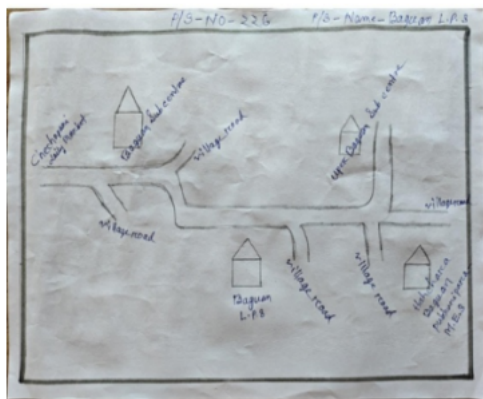

Nazri Naksha