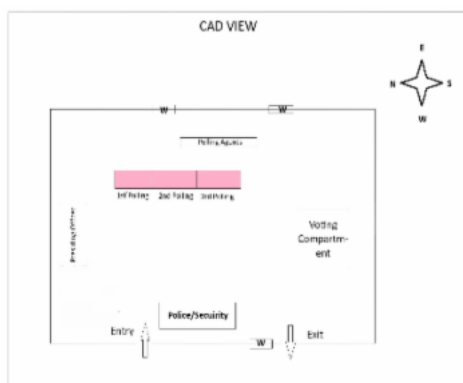

নিৰ্বাচক পঞ্জীয়ন বিষয়াৰ স্বাক্ষৰ

Nazri Naksha

Google Map View

Polling Station Building Front View

ভোটগ্ৰহন কেন্দ্ৰৰ সন্মুখৰ দৃশ্য

Cad View

Key MAP View

<p>1 নাম : তহিমেন বেওৱা স্বামীৰ নাম: আবেদ আলী ঘৰ নং : ৮৭ বয়স : 80 লিঙ্গ : মহিলা</p> <p>KDH1167813</p> <p>ফটো উপলব্ধ</p>	<p>2 নাম : হুছেন আলী পিতাৰ নাম: আবেদ আলী ঘৰ নং : ৮৮ বয়স : 63 লিঙ্গ : পুৰুষ</p> <p>KDH1167824</p> <p>ফটো উপলব্ধ</p>	<p>3 নাম : জলমনি নেচা স্বামীৰ নাম: হুছেন আলী ঘৰ নং : ৮৮ বয়স : 53 লিঙ্গ : মহিলা</p> <p>KDH1167835</p> <p>ফটো উপলব্ধ</p>
<p>4 নাম : জলবাহাৰ আলী পিতাৰ নাম: হুছেন আলী ঘৰ নং : ৮৮ বয়স : 33 লিঙ্গ : পুৰুষ</p> <p>KDH1172209</p> <p>ফটো উপলব্ধ</p>	<p>5 নাম : জহিৰুল ইছলাম পিতাৰ নাম: হুছেইন আলী ঘৰ নং : 88 বয়স : 28 লিঙ্গ : পুৰুষ</p> <p>KDH0498386</p> <p>ফটো উপলব্ধ</p>	<p>6 নাম : আমিনা বেগম স্বামীৰ নাম: জল বাহাৰ আলী ঘৰ নং : 88 বয়স : 25 লিঙ্গ : মহিলা</p> <p>KDH0498733</p> <p>ফটো উপলব্ধ</p>
<p>7 নাম : জসিজুল হক পিতাৰ নাম: হুছেইন আলী ঘৰ নং : 88 বয়স : 23 লিঙ্গ : পুৰুষ</p> <p>KDH1203553</p> <p>ফটো উপলব্ধ</p>	<p>8 নাম : ৰবিনা বেগম স্বামীৰ নাম: জহিৰুল ইছলাম ঘৰ নং : 88 বয়স : 19 লিঙ্গ : মহিলা</p> <p>KGU0152488</p> <p>ফটো উপলব্ধ</p>	<p>E 9 নাম : আয়াতন বেওৱা স্বামীৰ নাম: ইনছান আলী ঘৰ নং : ৮৯ বয়স : 73 লিঙ্গ : মহিলা</p> <p>KDH1167846</p> <p>ফটো উপলব্ধ</p>
<p>10 নাম : ইনতেজা খাতুন পিতাৰ নাম: ইনছান আলী ঘৰ নং : ৮৯ বয়স : 42 লিঙ্গ : মহিলা</p> <p>KDH1167857</p> <p>ফটো উপলব্ধ</p>	<p>11 নাম : আলোজা খাতুন মাতৃৰ নাম: জাহানুৰ আলী ঘৰ নং : ৮৯ বয়স : 33 লিঙ্গ : মহিলা</p> <p>KDH0219295</p> <p>ফটো উপলব্ধ</p>	<p>12 নাম : গোলাপ হুছেন পিতাৰ নাম: মকবুল হুছেন ঘৰ নং : ৯০ বয়স : 55 লিঙ্গ : পুৰুষ</p> <p>KDH1167868</p> <p>ফটো উপলব্ধ</p>
<p>13 নাম : আলিৰাৰা বেগম স্বামীৰ নাম: গোলাপ হুছেন ঘৰ নং : ৯০ বয়স : 48 লিঙ্গ : মহিলা</p> <p>KDH1167879</p> <p>ফটো উপলব্ধ</p>	<p>14 নাম : মাহমুদা বেগম স্বামীৰ নাম: মিৰ হুছেইন ঘৰ নং : ৯০ বয়স : 29 লিঙ্গ : মহিলা</p> <p>KDH0222109</p> <p>ফটো উপলব্ধ</p>	<p>15 নাম : ৰহিমা বেগম স্বামীৰ নাম: ৰবিউল ইছলাম ঘৰ নং : 90 বয়স : 29 লিঙ্গ : মহিলা</p> <p>KDH0222067</p> <p>ফটো উপলব্ধ</p>
<p>16 নাম : জেছমিনা ইয়াছমিন পিতাৰ নাম: গোলাপ হুছেইন ঘৰ নং : 90 বয়স : 27 লিঙ্গ : মহিলা</p> <p>KDH0536912</p> <p>ফটো উপলব্ধ</p>	<p>17 নাম : নৰিস্সা ইয়াছমিন পিতাৰ নাম: গোলাপ হুছেইন ঘৰ নং : 90 বয়স : 20 লিঙ্গ : পুৰুষ</p> <p>KGU0151407</p> <p>ফটো উপলব্ধ</p>	<p>18 নাম : খৈফুল বেওৱা স্বামীৰ নাম: মকবুল হুছেইন ঘৰ নং : ৯০ক বয়স : 80 লিঙ্গ : মহিলা</p> <p>KDH1167880</p> <p>ফটো উপলব্ধ</p>
<p>19 নাম : মিৰ হুছেন পিতাৰ নাম: মকবুল ঘৰ নং : ৯০ক বয়স : 47 লিঙ্গ : পুৰুষ</p> <p>KDH1167891</p> <p>ফটো উপলব্ধ</p>	<p>20 নাম : মিৰাজ আহমেদ পিতাৰ নাম: মকবুল ঘৰ নং : ৯০ক বয়স : 43 লিঙ্গ : পুৰুষ</p> <p>KDH1167904</p> <p>ফটো উপলব্ধ</p>	<p>21 নাম : মঞ্জু বেগম পিতাৰ নাম: মকবুল হুছেইন ঘৰ নং : ৯০ক বয়স : 40 লিঙ্গ : মহিলা</p> <p>KDH1167915</p> <p>ফটো উপলব্ধ</p>
<p>22 নাম : ৰবিউল ইছলাম পিতাৰ নাম: মকবুল হুছেইন ঘৰ নং : ৯০ক বয়স : 40 লিঙ্গ : পুৰুষ</p> <p>KDH1167926</p> <p>ফটো উপলব্ধ</p>	<p>23 নাম : জামিনা খাতুন স্বামীৰ নাম: মিৰাজ আহমেদ ঘৰ নং : ৯০ক বয়স : 36 লিঙ্গ : মহিলা</p> <p>KDH1167937</p> <p>ফটো উপলব্ধ</p>	<p>24 নাম : জিয়াদ আলী পিতাৰ নাম: ইছাহক আলী মোল্লা ঘৰ নং : ৯১ বয়স : 60 লিঙ্গ : পুৰুষ</p> <p>KDH1167948</p> <p>ফটো উপলব্ধ</p>
<p>25 নাম : চুলতানা বেগম স্বামীৰ নাম: জিয়াদ আলী ঘৰ নং : ৯১ বয়স : 54 লিঙ্গ : মহিলা</p> <p>KDH1167959</p> <p>ফটো উপলব্ধ</p>	<p>26 নাম : শহিদুল ইছলাম পিতাৰ নাম: জিয়াত আলী ঘৰ নং : ৯১ বয়স : 33 লিঙ্গ : পুৰুষ</p> <p>KDH0222745</p> <p>ফটো উপলব্ধ</p>	<p>27 নাম : মনজুমা বেগম পিতাৰ নাম: জিয়াদ আলী ঘৰ নং : 91 বয়স : 23 লিঙ্গ : মহিলা</p> <p>KDH1373273</p> <p>ফটো উপলব্ধ</p>
<p>28 নাম : ৰমজান আলী পিতাৰ নাম: জিয়াদ আলী ঘৰ নং : 91 বয়স : 22 লিঙ্গ : পুৰুষ</p> <p>KDH1546944</p> <p>ফটো উপলব্ধ</p>	<p>29 নাম : ৰেশমিনা খাতুন স্বামীৰ নাম: শহিদুল ইছলাম ঘৰ নং : 91 বয়স : 22 লিঙ্গ : মহিলা</p> <p>KGU0061887</p> <p>ফটো উপলব্ধ</p>	<p>30 নাম : আব্দুল নাচিত পিতাৰ নাম: ইছাহক আলী মোল্লা ঘৰ নং : ৯২ বয়স : 55 লিঙ্গ : পুৰুষ</p> <p>KDH1167960</p> <p>ফটো উপলব্ধ</p>