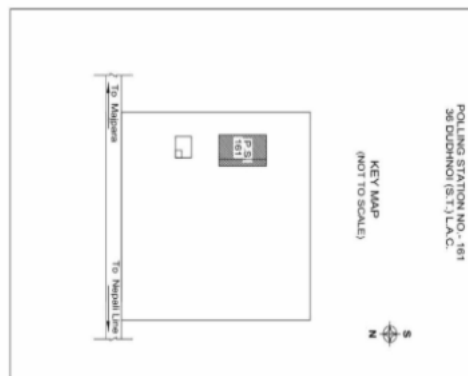

নিৰ্বাচক পঞ্জীয়ন বিষয়াৰ স্বাক্ষৰ

Nazri Naksha

Google Map View

Polling Station Building Front View

ভোটগ্ৰহন কেন্দ্ৰৰ সন্মুখৰ দৃশ্য

Cad View

Key MAP View

1 নাম : বুস্তম আলী পিতাৰ নাম: বহমান আলী ঘৰ নং : ১ বয়স : 55 লিঙ্গ : পুৰুষ	KDH1184561 ফটো উপলব্ধ	2 নাম : আছমা খাতুন স্বামীৰ নাম: বুস্তম আলী ঘৰ নং : ১ বয়স : 50 লিঙ্গ : মহিলা	KDH1184572 ফটো উপলব্ধ	3 নাম : জেছমিনা খাতুন পিতাৰ নাম: বুস্তম আলী ঘৰ নং : ১ বয়স : 22 লিঙ্গ : মহিলা	KDH1593409 ফটো উপলব্ধ
4 নাম : মেনোৱাৰা খাতুন পিতাৰ নাম: বুস্তম আলী ঘৰ নং : 1 বয়স : 20 লিঙ্গ : মহিলা	KGU0115501 ফটো উপলব্ধ	5 নাম : আজিজুৰ বহমান পিতাৰ নাম: জহৰুদ্দিন ঘৰ নং : 1 বয়স : 20 লিঙ্গ : পুৰুষ	KGU0145565 ফটো উপলব্ধ	6 নাম : আব্দুল ৰহীম পিতাৰ নাম: আনোৱাৰ হুছেন ঘৰ নং : 1 বয়স : 24 লিঙ্গ : পুৰুষ	KDH2013977 ফটো উপলব্ধ
7 নাম : আজিতোন নেছা স্বামীৰ নাম: জহৰুদ্দিন ঘৰ নং : ১ক বয়স : 55 লিঙ্গ : মহিলা	KDH1184594 ফটো উপলব্ধ	8 নাম : জহৰুদ্দিন পিতাৰ নাম: নিজামুদ্দিন সেখ ঘৰ নং : ১ক বয়স : 49 লিঙ্গ : পুৰুষ	KDH1184583 ফটো উপলব্ধ	9 নাম : বাশন বেওৱা স্বামীৰ নাম: বহমান আলী ঘৰ নং : ২ বয়স : 75 লিঙ্গ : মহিলা	KDH1184607 ফটো উপলব্ধ
10 নাম : আমিৰ আলী পিতাৰ নাম: বহমান আলী ঘৰ নং : ২ বয়স : 46 লিঙ্গ : পুৰুষ	KDH1191726 ফটো উপলব্ধ	11 নাম : ছফৰা খাতুন স্বামীৰ নাম: আমিৰ আলী ঘৰ নং : ২ বয়স : 38 লিঙ্গ : মহিলা	KDH1191986 ফটো উপলব্ধ	12 নাম : আমজাদ আলী পিতাৰ নাম: বহমান আলী ঘৰ নং : ২ বয়স : 31 লিঙ্গ : পুৰুষ	KDH1191635 ফটো উপলব্ধ
13 নাম : বেহুলা খাতুন স্বামীৰ নাম: আমজাদ আলী ঘৰ নং : ২ বয়স : 30 লিঙ্গ : মহিলা	KDH1949786 ফটো উপলব্ধ	14 নাম : কুদ্দুছ আলী পিতাৰ নাম: বছেৰ সেখ ঘৰ নং : ৩ বয়স : 53 লিঙ্গ : পুৰুষ	KDH1184629 ফটো উপলব্ধ	15 নাম : কৰিমন নেছা স্বামীৰ নাম: কুদ্দুছ আলী ঘৰ নং : ৩ বয়স : 42 লিঙ্গ : মহিলা	KDH1184630 ফটো উপলব্ধ
16 নাম : উছমান গনি পিতাৰ নাম: কুদ্দুছ আলী ঘৰ নং : ৩ বয়স : 24 লিঙ্গ : পুৰুষ	KDH0637793 ফটো উপলব্ধ	17 নাম : সবীনা ইয়াছমিন পিতাৰ নাম: কুদ্দুছ আলী ঘৰ নং : 3 বয়স : 24 লিঙ্গ : মহিলা	KDH0473900 ফটো উপলব্ধ	18 নাম : নূৰআলম আলী পিতাৰ নাম: কুদ্দুছ আলী ঘৰ নং : ৩ বয়স : 20 লিঙ্গ : পুৰুষ	KDH2000347 ফটো উপলব্ধ
19 নাম : হালিমা খাতুন পিতাৰ নাম: হানিফ আলী ঘৰ নং : 3 বয়স : 23 লিঙ্গ : মহিলা	KDH0649731 ফটো উপলব্ধ	20 নাম : হাবিজা খাতুন পিতাৰ নাম: হানিফ আলী ঘৰ নং : 3ক বয়স : 21 লিঙ্গ : মহিলা	KGU0145854 ফটো উপলব্ধ	21 নাম : হানিফ আলী পিতাৰ নাম: নিজামুদ্দিন সেখ ঘৰ নং : ৩ক বয়স : 45 লিঙ্গ : পুৰুষ	KDH1184641 ফটো উপলব্ধ
22 নাম : আয়াশা খাতুন স্বামীৰ নাম: হানিফ আলী ঘৰ নং : ৩ক বয়স : 40 লিঙ্গ : মহিলা	KDH1184652 ফটো উপলব্ধ	23 নাম : নজমুল হক পিতাৰ নাম: বহমান আলী ঘৰ নং : ৪ বয়স : 62 লিঙ্গ : পুৰুষ	KDH1184663 ফটো উপলব্ধ	24 নাম : ৰাজভান নেছা স্বামীৰ নাম: নজমুল হক ঘৰ নং : ৪ বয়স : 55 লিঙ্গ : মহিলা	KDH1184674 ফটো উপলব্ধ
25 নাম : আজাহাৰ আলী পিতাৰ নাম: নজমুল হক ঘৰ নং : ৪ বয়স : 32 লিঙ্গ : পুৰুষ	KDH1950103 ফটো উপলব্ধ	26 নাম : ময়ফুল বেগম স্বামীৰ নাম: আনোৱাৰ আলী ঘৰ নং : 4 বয়স : 30 লিঙ্গ : মহিলা	KDH1310036 ফটো উপলব্ধ	27 নাম : আনোৱাৰ আলী পিতাৰ নাম: নজমুল হক ঘৰ নং : ৪ বয়স : 29 লিঙ্গ : পুৰুষ	KDH1950001 ফটো উপলব্ধ
28 নাম : ইয়াৰ হুছেইন সেখ পিতাৰ নাম: নজমুল হক ঘৰ নং : 4 বয়স : 27 লিঙ্গ : পুৰুষ	KDH0474239 ফটো উপলব্ধ	29 নাম : চুকজান নেছা স্বামীৰ নাম: আজাহাৰ আলী ঘৰ নং : 4 বয়স : 27 লিঙ্গ : মহিলা	KDH0467407 ফটো উপলব্ধ	30 নাম : সাজেদা খাতুন স্বামীৰ নাম: ইয়াৰ হুছেইন সেখ ঘৰ নং : 4 বয়স : 22 লিঙ্গ : মহিলা	KDH1230366 ফটো উপলব্ধ