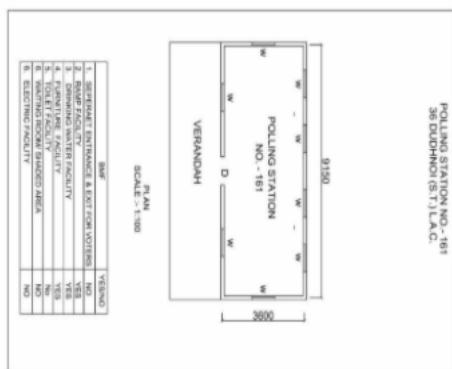

নিৰ্বাচক পঞ্জীয়ন বিষয়াৰ স্বাক্ষৰ

Nazri Naksha

Google Map View

Polling Station Building Front View

ভোটগ্ৰহন কেন্দ্ৰৰ সন্মুখৰ দৃশ্য

Cad View

Key MAP View

1 নাম : বুস্তম আলী পিতাৰ নাম: বহমান আলী ঘৰ নং : ১ বয়স : 55 লিঙ্গ : পুৰুষ	KDH1184561 ফটো উপলব্ধ	2 নাম : আছমা খাতুন স্বামীৰ নাম: বুস্তম আলী ঘৰ নং : ১ বয়স : 50 লিঙ্গ : মহিলা	KDH1184572 ফটো উপলব্ধ	3 নাম : জেছমিনা খাতুন পিতাৰ নাম: বুস্তম আলী ঘৰ নং : ১ বয়স : 22 লিঙ্গ : মহিলা	KDH1593409 ফটো উপলব্ধ
4 নাম : মেনোৱাৰা খাতুন পিতাৰ নাম: বুস্তম আলী ঘৰ নং : 1 বয়স : 20 লিঙ্গ : মহিলা	KGU0115501 ফটো উপলব্ধ	5 নাম : আজিজুৰ বহমান পিতাৰ নাম: জহৰুদ্দিন ঘৰ নং : 1 বয়স : 20 লিঙ্গ : পুৰুষ	KGU0145565 ফটো উপলব্ধ	6 নাম : আব্দুল ৰহীম পিতাৰ নাম: আনোৱাৰ হুছেন ঘৰ নং : 1 বয়স : 24 লিঙ্গ : পুৰুষ	KDH2013977 ফটো উপলব্ধ
7 নাম : আজিতোন নেছা স্বামীৰ নাম: জহৰুদ্দিন ঘৰ নং : ১ক বয়স : 55 লিঙ্গ : মহিলা	KDH1184594 ফটো উপলব্ধ	8 নাম : জহৰুদ্দিন পিতাৰ নাম: নিজামুদ্দিন সেখ ঘৰ নং : ১ক বয়স : 49 লিঙ্গ : পুৰুষ	KDH1184583 ফটো উপলব্ধ	9 নাম : বাশন বেওৱা স্বামীৰ নাম: বহমান আলী ঘৰ নং : ২ বয়স : 75 লিঙ্গ : মহিলা	KDH1184607 ফটো উপলব্ধ
10 নাম : আমিৰ আলী পিতাৰ নাম: বহমান আলী ঘৰ নং : ২ বয়স : 46 লিঙ্গ : পুৰুষ	KDH1191726 ফটো উপলব্ধ	11 নাম : ছফৰা খাতুন স্বামীৰ নাম: আমিৰ আলী ঘৰ নং : ২ বয়স : 38 লিঙ্গ : মহিলা	KDH1191986 ফটো উপলব্ধ	12 নাম : আমজাদ আলী পিতাৰ নাম: বহমান আলী ঘৰ নং : ২ বয়স : 31 লিঙ্গ : পুৰুষ	KDH1191635 ফটো উপলব্ধ
13 নাম : বেহুলা খাতুন স্বামীৰ নাম: আমজাদ আলী ঘৰ নং : ২ বয়স : 30 লিঙ্গ : মহিলা	KDH1949786 ফটো উপলব্ধ	14 নাম : কুদ্দুছ আলী পিতাৰ নাম: বছেৰ সেখ ঘৰ নং : ৩ বয়স : 53 লিঙ্গ : পুৰুষ	KDH1184629 ফটো উপলব্ধ	15 নাম : কৰিমন নেছা স্বামীৰ নাম: কুদ্দুছ আলী ঘৰ নং : ৩ বয়স : 42 লিঙ্গ : মহিলা	KDH1184630 ফটো উপলব্ধ
16 নাম : উছমান গনি পিতাৰ নাম: কুদ্দুছ আলী ঘৰ নং : ৩ বয়স : 24 লিঙ্গ : পুৰুষ	KDH0637793 ফটো উপলব্ধ	17 নাম : সবীনা ইয়াছমিন পিতাৰ নাম: কুদ্দুছ আলী ঘৰ নং : 3 বয়স : 24 লিঙ্গ : মহিলা	KDH0473900 ফটো উপলব্ধ	18 নাম : নূৰআলম আলী পিতাৰ নাম: কুদ্দুছ আলী ঘৰ নং : ৩ বয়স : 20 লিঙ্গ : পুৰুষ	KDH2000347 ফটো উপলব্ধ
19 নাম : হালিমা খাতুন পিতাৰ নাম: হানিফ আলী ঘৰ নং : 3 বয়স : 23 লিঙ্গ : মহিলা	KDH0649731 ফটো উপলব্ধ	20 নাম : হাবিজা খাতুন পিতাৰ নাম: হানিফ আলী ঘৰ নং : 3ক বয়স : 21 লিঙ্গ : মহিলা	KGU0145854 ফটো উপলব্ধ	21 নাম : হানিফ আলী পিতাৰ নাম: নিজামুদ্দিন সেখ ঘৰ নং : ৩ক বয়স : 45 লিঙ্গ : পুৰুষ	KDH1184641 ফটো উপলব্ধ
22 নাম : আয়াশা খাতুন স্বামীৰ নাম: হানিফ আলী ঘৰ নং : ৩ক বয়স : 40 লিঙ্গ : মহিলা	KDH1184652 ফটো উপলব্ধ	23 নাম : নজমুল হক পিতাৰ নাম: বহমান আলী ঘৰ নং : ৪ বয়স : 62 লিঙ্গ : পুৰুষ	KDH1184663 ফটো উপলব্ধ	24 নাম : ৰাজভান নেছা স্বামীৰ নাম: নজমুল হক ঘৰ নং : ৪ বয়স : 55 লিঙ্গ : মহিলা	KDH1184674 ফটো উপলব্ধ
25 নাম : আজাহাৰ আলী পিতাৰ নাম: নজমুল হক ঘৰ নং : ৪ বয়স : 32 লিঙ্গ : পুৰুষ	KDH1950103 ফটো উপলব্ধ	26 নাম : ময়ফুল বেগম স্বামীৰ নাম: আনোৱাৰ আলী ঘৰ নং : 4 বয়স : 30 লিঙ্গ : মহিলা	KDH1310036 ফটো উপলব্ধ	27 নাম : আনোৱাৰ আলী পিতাৰ নাম: নজমুল হক ঘৰ নং : ৪ বয়স : 29 লিঙ্গ : পুৰুষ	KDH1950001 ফটো উপলব্ধ
28 নাম : ইয়াৰ হুছেইন সেখ পিতাৰ নাম: নজমুল হক ঘৰ নং : 4 বয়স : 27 লিঙ্গ : পুৰুষ	KDH0474239 ফটো উপলব্ধ	29 নাম : চুকজান নেছা স্বামীৰ নাম: আজাহাৰ আলী ঘৰ নং : 4 বয়স : 27 লিঙ্গ : মহিলা	KDH0467407 ফটো উপলব্ধ	30 নাম : সাজেদা খাতুন স্বামীৰ নাম: ইয়াৰ হুছেইন সেখ ঘৰ নং : 4 বয়স : 22 লিঙ্গ : মহিলা	KDH1230366 ফটো উপলব্ধ