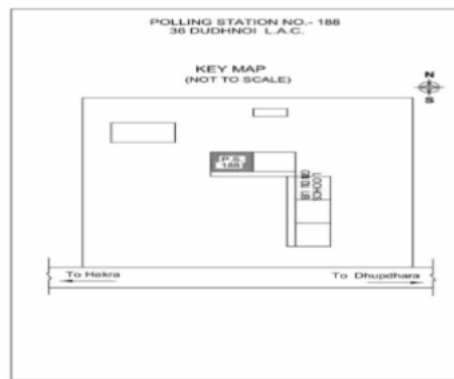

নিৰ্বাচক পঞ্জীয়ন বিষয়াৰ স্বাক্ষৰ

Nazri Naksha

Google Map View

Polling Station Building Front View

ভোটগ্ৰহন কেন্দ্ৰৰ সন্মুখৰ দৃশ্য

Cad View

Key MAP View

1 নাম : আলেয়া বিবি স্বামীৰ নাম: আফাজুদ্দিন সেখ ঘৰ নং : 1 বয়স : 60 লিঙ্গ : মহিলা	KDH1354570 ফটো উপলব্ধ	2 নাম : আলম বাদচা পিতাৰ নাম: আফাজুদ্দিন সেখ ঘৰ নং : 1 বয়স : 40 লিঙ্গ : পুৰুষ	KDH1354581 ফটো উপলব্ধ	3 নাম : আনজুৰা বেগম পিতাৰ নাম: আফাজুদ্দিন সেখ ঘৰ নং : 1 বয়স : 33 লিঙ্গ : মহিলা	KDH1363286 ফটো উপলব্ধ
4 নাম : মজামেল হক পিতাৰ নাম: আফাজুদ্দিন সেখ ঘৰ নং : 1 বয়স : 32 লিঙ্গ : পুৰুষ	KDH1363173 ফটো উপলব্ধ	S 5 নাম : ইয়াছমিন বেগম পিতাৰ নাম: গিয়াছউদ্দিন আহমেদ ঘৰ নং : 1 বয়স : 30 লিঙ্গ : মহিলা	KDH0299305 ফটো উপলব্ধ	6 নাম : সনাতান স্বামীৰ নাম: আলম বাদচা ঘৰ নং : 1 বয়স : 29 লিঙ্গ : মহিলা	KDH0406611 ফটো উপলব্ধ
7 নাম : বৰকটিনা বেগম পিতাৰ নাম: আফাজুদ্দিন সেখ ঘৰ নং : 1 বয়স : 29 লিঙ্গ : মহিলা	KDH0299339 ফটো উপলব্ধ	8 নাম : ছাৰ্জিনা বেগম স্বামীৰ নাম: মজামেল হক ঘৰ নং : 1 বয়স : 28 লিঙ্গ : মহিলা	KDH0680637 ফটো উপলব্ধ	9 নাম : বায়ানুৰ আলী পিতাৰ নাম: আফাজুদ্দিন সেখ ঘৰ নং : 1 বয়স : 26 লিঙ্গ : পুৰুষ	KDH0411173 ফটো উপলব্ধ
10 নাম : ছামিনা বেগম স্বামীৰ নাম: বায়ানুৰ আলী ঘৰ নং : 1 বয়স : 23 লিঙ্গ : মহিলা	KGU0002956 ফটো উপলব্ধ	11 নাম : বহিদ্ আলী মণ্ডল পিতাৰ নাম: আজিজুল হক ঘৰ নং : 1 ক বয়স : 53 লিঙ্গ : পুৰুষ	KDH1313790 ফটো উপলব্ধ	12 নাম : আনৰা খাতুন স্বামীৰ নাম: বহিদ্ আলী মণ্ডল ঘৰ নং : 1 ক বয়স : 51 লিঙ্গ : মহিলা	KDH1313808 ফটো উপলব্ধ
13 নাম : ফজৰ আলী পিতাৰ নাম: বহিদ্ আলী মণ্ডল ঘৰ নং : 1 ক বয়স : 29 লিঙ্গ : পুৰুষ	KDH1313816 ফটো উপলব্ধ	14 নাম : তুলাবুদ্দিন সেখ পিতাৰ নাম: মহিজুদ্দিন সেখ ঘৰ নং : 2 বয়স : 70 লিঙ্গ : পুৰুষ	KDH1354592 ফটো উপলব্ধ	15 নাম : চায়দা বেগম স্বামীৰ নাম: তুলাবুদ্দিন সেখ ঘৰ নং : 2 বয়স : 50 লিঙ্গ : মহিলা	KDH1354605 ফটো উপলব্ধ
16 নাম : জামাল হক পিতাৰ নাম: তুলাবুদ্দিন সেখ ঘৰ নং : 2 বয়স : 33 লিঙ্গ : পুৰুষ	KDH0075317 ফটো উপলব্ধ	17 নাম : সূৰ্য্যভান বিবি স্বামীৰ নাম: মজুদ আলী ঘৰ নং : 8 বয়স : 62 লিঙ্গ : মহিলা	KDH1354638 ফটো উপলব্ধ	18 নাম : আচিয়া খাতুন পিতাৰ নাম: মজুদ আলী ঘৰ নং : 04 বয়স : 31 লিঙ্গ : মহিলা	KDH0569848 ফটো উপলব্ধ
19 নাম : মমতা খাতুন পিতাৰ নাম: মজুদ আলী ঘৰ নং : 04 বয়স : 29 লিঙ্গ : মহিলা	KDH0560169 ফটো উপলব্ধ	20 নাম : সইবৰ আলী পিতাৰ নাম: মজুদ আলী ঘৰ নং : 04 বয়স : 27 লিঙ্গ : পুৰুষ	KDH1120666 ফটো উপলব্ধ	21 নাম : চফিয়ৰ বহমান পিতাৰ নাম: আবদুল সেখ ঘৰ নং : 5 বয়স : 48 লিঙ্গ : পুৰুষ	KDH1354649 ফটো উপলব্ধ
22 নাম : নিৰ্ভান বিবি স্বামীৰ নাম: চফিয়ৰ বহমান ঘৰ নং : 5 বয়স : 45 লিঙ্গ : মহিলা	KDH1354650 ফটো উপলব্ধ	23 নাম : নুৰ ইছলাম পিতাৰ নাম: ছফিয়ৰ বহমান ঘৰ নং : 5 বয়স : 30 লিঙ্গ : পুৰুষ	KDH0284869 ফটো উপলব্ধ	24 নাম : নুৰ আমিন পিতাৰ নাম: চফিয়ৰ বহমান ঘৰ নং : 05 বয়স : 22 লিঙ্গ : পুৰুষ	KDH1652957 ফটো উপলব্ধ
25 নাম : বুমা ইয়াছমিন স্বামীৰ নাম: নুৰ ইছলাম ঘৰ নং : 05 বয়স : 22 লিঙ্গ : মহিলা	KDH1692821 ফটো উপলব্ধ	26 নাম : নবিৰ হুছেন পিতাৰ নাম: কোবাত আলী ঘৰ নং : 9 বয়স : 33 লিঙ্গ : পুৰুষ	KDH1956747 ফটো উপলব্ধ	27 নাম : ছুৰমা খাতুন স্বামীৰ নাম: নবিৰ হুছেন ঘৰ নং : 9 বয়স : 27 লিঙ্গ : মহিলা	KDH0318105 ফটো উপলব্ধ
S 28 নাম : নুৰ আলী পিতাৰ নাম: কৱাদ আলী ঘৰ নং : 7 বয়স : 27 লিঙ্গ : পুৰুষ	KDH0409086 ফটো উপলব্ধ	29 নাম : ছাৰ্জিনা বেগম স্বামীৰ নাম: নুৰ আলী ঘৰ নং : 7 বয়স : 26 লিঙ্গ : মহিলা	KDH0411090 ফটো উপলব্ধ	30 নাম : পহৰজান বিবি স্বামীৰ নাম: কৰিম বক্স ঘৰ নং : 8 বয়স : 60 লিঙ্গ : মহিলা	KDH1354694 ফটো উপলব্ধ