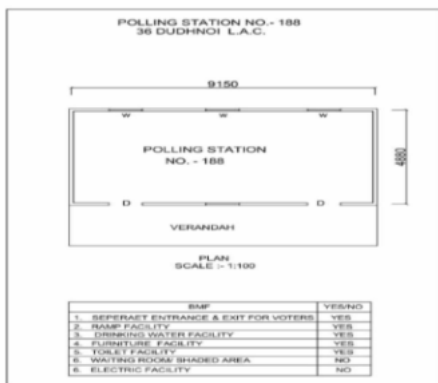

নিৰ্বাচক পঞ্জীয়ন বিষয়াৰ স্বাক্ষৰ

Nazri Naksha

Google Map View

Polling Station Building Front View

ভোটগ্ৰহন কেন্দ্ৰৰ সন্মুখৰ দৃশ্য

Cad View

Key MAP View

1 নাম : আলেয়া বিবি স্বামীৰ নাম: আফাজুদ্দিন সেখ ঘৰ নং : 1 বয়স : 60 লিঙ্গ : মহিলা	KDH1354570 ফটো উপলব্ধ	2 নাম : আলম বাদচা পিতাৰ নাম: আফাজুদ্দিন সেখ ঘৰ নং : 1 বয়স : 40 লিঙ্গ : পুৰুষ	KDH1354581 ফটো উপলব্ধ	3 নাম : আনজুৰা বেগম পিতাৰ নাম: আফাজুদ্দিন সেখ ঘৰ নং : 1 বয়স : 33 লিঙ্গ : মহিলা	KDH1363286 ফটো উপলব্ধ
4 নাম : মজামেল হক পিতাৰ নাম: আফাজুদ্দিন সেখ ঘৰ নং : 1 বয়স : 32 লিঙ্গ : পুৰুষ	KDH1363173 ফটো উপলব্ধ	S 5 নাম : ইয়াছমিন বেগম পিতাৰ নাম: গিয়াছউদ্দিন আহমেদ ঘৰ নং : 1 বয়স : 30 লিঙ্গ : মহিলা	KDH0299305 ফটো উপলব্ধ	6 নাম : সনাতান স্বামীৰ নাম: আলম বাদচা ঘৰ নং : 1 বয়স : 29 লিঙ্গ : মহিলা	KDH0406611 ফটো উপলব্ধ
7 নাম : বৰকটিনা বেগম পিতাৰ নাম: আফাজুদ্দিন সেখ ঘৰ নং : 1 বয়স : 29 লিঙ্গ : মহিলা	KDH0299339 ফটো উপলব্ধ	8 নাম : ছাৰ্জিনা বেগম স্বামীৰ নাম: মজামেল হক ঘৰ নং : 1 বয়স : 28 লিঙ্গ : মহিলা	KDH0680637 ফটো উপলব্ধ	9 নাম : বায়ানুৰ আলী পিতাৰ নাম: আফাজুদ্দিন সেখ ঘৰ নং : 1 বয়স : 26 লিঙ্গ : পুৰুষ	KDH0411173 ফটো উপলব্ধ
10 নাম : ছামিনা বেগম স্বামীৰ নাম: বায়ানুৰ আলী ঘৰ নং : 1 বয়স : 23 লিঙ্গ : মহিলা	KGU0002956 ফটো উপলব্ধ	11 নাম : বহিদ্ আলী মণ্ডল পিতাৰ নাম: আজিজুল হক ঘৰ নং : 1 ক বয়স : 53 লিঙ্গ : পুৰুষ	KDH1313790 ফটো উপলব্ধ	12 নাম : আনৰা খাতুন স্বামীৰ নাম: বহিদ্ আলী মণ্ডল ঘৰ নং : 1 ক বয়স : 51 লিঙ্গ : মহিলা	KDH1313808 ফটো উপলব্ধ
13 নাম : ফজৰ আলী পিতাৰ নাম: বহিদ্ আলী মণ্ডল ঘৰ নং : 1 ক বয়স : 29 লিঙ্গ : পুৰুষ	KDH1313816 ফটো উপলব্ধ	14 নাম : তুলাবুদ্দিন সেখ পিতাৰ নাম: মহিজুদ্দিন সেখ ঘৰ নং : 2 বয়স : 70 লিঙ্গ : পুৰুষ	KDH1354592 ফটো উপলব্ধ	15 নাম : চায়দা বেগম স্বামীৰ নাম: তুলাবুদ্দিন সেখ ঘৰ নং : 2 বয়স : 50 লিঙ্গ : মহিলা	KDH1354605 ফটো উপলব্ধ
16 নাম : জামাল হক পিতাৰ নাম: তুলাবুদ্দিন সেখ ঘৰ নং : 2 বয়স : 33 লিঙ্গ : পুৰুষ	KDH0075317 ফটো উপলব্ধ	17 নাম : সূৰ্য্যভান বিবি স্বামীৰ নাম: মজুদ আলী ঘৰ নং : 8 বয়স : 62 লিঙ্গ : মহিলা	KDH1354638 ফটো উপলব্ধ	18 নাম : আচিয়া খাতুন পিতাৰ নাম: মজুদ আলী ঘৰ নং : 04 বয়স : 31 লিঙ্গ : মহিলা	KDH0569848 ফটো উপলব্ধ
19 নাম : মমতা খাতুন পিতাৰ নাম: মজুদ আলী ঘৰ নং : 04 বয়স : 29 লিঙ্গ : মহিলা	KDH0560169 ফটো উপলব্ধ	20 নাম : সইবৰ আলী পিতাৰ নাম: মজুদ আলী ঘৰ নং : 04 বয়স : 27 লিঙ্গ : পুৰুষ	KDH1120666 ফটো উপলব্ধ	21 নাম : চফিয়ৰ বহমান পিতাৰ নাম: আবদুল সেখ ঘৰ নং : 5 বয়স : 48 লিঙ্গ : পুৰুষ	KDH1354649 ফটো উপলব্ধ
22 নাম : নিৰ্ভান বিবি স্বামীৰ নাম: চফিয়ৰ বহমান ঘৰ নং : 5 বয়স : 45 লিঙ্গ : মহিলা	KDH1354650 ফটো উপলব্ধ	23 নাম : নুৰ ইছলাম পিতাৰ নাম: ছফিয়ৰ বহমান ঘৰ নং : 5 বয়স : 30 লিঙ্গ : পুৰুষ	KDH0284869 ফটো উপলব্ধ	24 নাম : নুৰ আমিন পিতাৰ নাম: চফিয়ৰ বহমান ঘৰ নং : 05 বয়স : 22 লিঙ্গ : পুৰুষ	KDH1652957 ফটো উপলব্ধ
25 নাম : বুমা ইয়াছমিন স্বামীৰ নাম: নুৰ ইছলাম ঘৰ নং : 05 বয়স : 22 লিঙ্গ : মহিলা	KDH1692821 ফটো উপলব্ধ	26 নাম : নবিৰ হুছেন পিতাৰ নাম: কোবাত আলী ঘৰ নং : 9 বয়স : 33 লিঙ্গ : পুৰুষ	KDH1956747 ফটো উপলব্ধ	27 নাম : ছুৰমা খাতুন স্বামীৰ নাম: নবিৰ হুছেন ঘৰ নং : 9 বয়স : 27 লিঙ্গ : মহিলা	KDH0318105 ফটো উপলব্ধ
S 28 নাম : নুৰ আলী পিতাৰ নাম: কৱাদ আলী ঘৰ নং : 7 বয়স : 27 লিঙ্গ : পুৰুষ	KDH0409086 ফটো উপলব্ধ	29 নাম : ছাৰ্জিনা বেগম স্বামীৰ নাম: নুৰ আলী ঘৰ নং : 7 বয়স : 26 লিঙ্গ : মহিলা	KDH0411090 ফটো উপলব্ধ	30 নাম : পহৰজান বিবি স্বামীৰ নাম: কৰিম বক্স ঘৰ নং : 8 বয়স : 60 লিঙ্গ : মহিলা	KDH1354694 ফটো উপলব্ধ