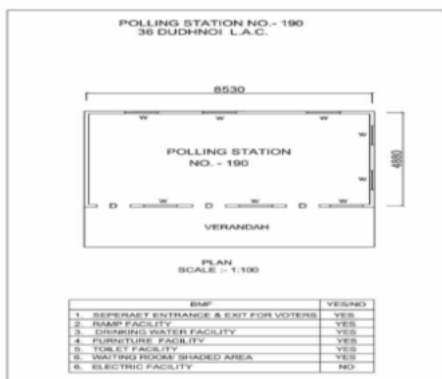

নিৰ্বাচক পঞ্জীয়ন বিষয়াৰ স্বাক্ষৰ

Nazri Naksha

Google Map View

Polling Station Building Front View

ভোটগ্ৰহন কেন্দ্ৰৰ সন্মুখৰ দৃশ্য

Cad View

Key MAP View

1 নাম : মনোৱাৰ আলী পিতাৰ নাম: আছৰুদ্দিন ঘৰ নং : ১ বয়স : 62 লিঙ্গ : পুৰুষ	KDH1364563 ফটো উপলব্ধ	2 নাম : ছহিদা বেগম স্বামীৰ নাম: মনোৱাৰ আলী ঘৰ নং : ১ বয়স : 52 লিঙ্গ : মহিলা	KDH1364574 ফটো উপলব্ধ	3 নাম : আছদা বেগম স্বামীৰ নাম: মনোৱাৰ আলী ঘৰ নং : ১ বয়স : 45 লিঙ্গ : মহিলা	KDH1364585 ফটো উপলব্ধ
4 নাম : আছাদুল হক পিতাৰ নাম: মনোৱাৰ আলী ঘৰ নং : 0১ বয়স : 27 লিঙ্গ : পুৰুষ	KDH0316422 ফটো উপলব্ধ	5 নাম : সাহিনুৰ আলম পিতাৰ নাম: মনোৱাৰ আলী ঘৰ নং : 01 বয়স : 25 লিঙ্গ : পুৰুষ	KDH0552448 ফটো উপলব্ধ	6 নাম : ছবিভা বেগম স্বামীৰ নাম: আছাদুল হক ঘৰ নং : 01 বয়স : 25 লিঙ্গ : মহিলা	KDH0587451 ফটো উপলব্ধ
7 নাম : ছায়াদ আলী পিতাৰ নাম: অহৰুদ্দিন সেখ ঘৰ নং : ৩ বয়স : 57 লিঙ্গ : পুৰুষ	KDH1364596 ফটো উপলব্ধ	8 নাম : মিনাৰা খাতুন স্বামীৰ নাম: ছায়াদ আলী ঘৰ নং : ৩ বয়স : 50 লিঙ্গ : মহিলা	KDH1364609 ফটো উপলব্ধ	9 নাম : মনিৰুল ইছলাম পিতাৰ নাম: ছায়াদ আলী ঘৰ নং : ৩ বয়স : 32 লিঙ্গ : পুৰুষ	KDH1371182 ফটো উপলব্ধ
10 নাম : ৰফিকুল ইছলাম পিতাৰ নাম: ছায়াদ আলী ঘৰ নং : ৩ বয়স : 30 লিঙ্গ : পুৰুষ	KDH0113969 ফটো উপলব্ধ	11 নাম : দেলোৱাৰা বেগম স্বামীৰ নাম: মনিৰুল ইছলাম ঘৰ নং : 3 বয়স : 27 লিঙ্গ : মহিলা	KDH0537209 ফটো উপলব্ধ	12 নাম : ফৰিদুল হক পিতাৰ নাম: ছায়াদ আলী ঘৰ নং : ৩ বয়স : 26 লিঙ্গ : পুৰুষ	KDH0366781 ফটো উপলব্ধ
13 নাম : নাছমিনা ইয়াছমিন স্বামীৰ নাম: ৰফিকুল ইছলাম ঘৰ নং : 03 বয়স : 23 লিঙ্গ : মহিলা	KDH1694033 ফটো উপলব্ধ	14 নাম : সীমাজান বিবি স্বামীৰ নাম: জাফৰ আলী ঘৰ নং : 8 বয়স : 80 লিঙ্গ : মহিলা	KDH1364621 ফটো উপলব্ধ	15 নাম : আতোৱাৰ আলী পিতাৰ নাম: জাফৰ আলী ঘৰ নং : 8 বয়স : 52 লিঙ্গ : পুৰুষ	KDH1364632 ফটো উপলব্ধ
16 নাম : শিবৰ আলী পিতাৰ নাম: জাফৰ আলী ঘৰ নং : 8 বয়স : 47 লিঙ্গ : পুৰুষ	KDH1364643 ফটো উপলব্ধ	17 নাম : নাছৰ ভান স্বামীৰ নাম: শিবৰ আলী ঘৰ নং : 8 বয়স : 31 লিঙ্গ : মহিলা	KDH1371466 ফটো উপলব্ধ	18 নাম : ফাতেমা খাতুন স্বামীৰ নাম: আতোৱাৰ আলী ঘৰ নং : 4 বয়স : 29 লিঙ্গ : মহিলা	KDH0473637 ফটো উপলব্ধ
19 নাম : কলিমুদ্দিন সেখ পিতাৰ নাম: চেৰ আলী ঘৰ নং : 4 বয়স : 27 লিঙ্গ : পুৰুষ	KDH0366203 ফটো উপলব্ধ	E 20 নাম : ছামচুল হক পিতাৰ নাম: অহৰুদ্দিন সেখ ঘৰ নং : ৫ বয়স : ৭4 লিঙ্গ : পুৰুষ	KDH1364676 ফটো উপলব্ধ	21 নাম : ছকিনা বিবি স্বামীৰ নাম: ছামচুল হক ঘৰ নং : ৫ বয়স : 60 লিঙ্গ : মহিলা	KDH1364687 ফটো উপলব্ধ
22 নাম : ছকিদুল ইছলাম পিতাৰ নাম: ছামচুল হক ঘৰ নং : ৫ বয়স : 43 লিঙ্গ : পুৰুষ	KDH1364698 ফটো উপলব্ধ	23 নাম : আনোৱাৰ আলী পিতাৰ নাম: ছামচুল সেখ ঘৰ নং : ৫ বয়স : 42 লিঙ্গ : পুৰুষ	KDH1364701 ফটো উপলব্ধ	24 নাম : চামিনা বিবি স্বামীৰ নাম: আনোৱাৰ আলী ঘৰ নং : ৫ বয়স : 40 লিঙ্গ : মহিলা	KDH1364712 ফটো উপলব্ধ
25 নাম : পমিনা খাতুন স্বামীৰ নাম: ছকিদুল ইছলাম ঘৰ নং : ৫ বয়স : 36 লিঙ্গ : মহিলা	KDH1371762 ফটো উপলব্ধ	26 নাম : মনোৱাৰ আলী পিতাৰ নাম: ছামচুল হক ঘৰ নং : ৫ বয়স : 33 লিঙ্গ : পুৰুষ	KDH1371660 ফটো উপলব্ধ	27 নাম : মফিজুল হক পিতাৰ নাম: ছামচুল হক ঘৰ নং : ৫ বয়স : 29 লিঙ্গ : পুৰুষ	KDH0284976 ফটো উপলব্ধ
28 নাম : ছাহআলম সেখ পিতাৰ নাম: নফৰুদ্দিন ঘৰ নং : ৬ বয়স : 48 লিঙ্গ : পুৰুষ	KDH1364745 ফটো উপলব্ধ	29 নাম : জামিৰন বিবি স্বামীৰ নাম: সুৰদ আলী ঘৰ নং : ৬ বয়স : 47 লিঙ্গ : মহিলা	KDH1364756 ফটো উপলব্ধ	30 নাম : নজিৰা বিবি স্বামীৰ নাম: ছাহ আলম ঘৰ নং : ৬ বয়স : 40 লিঙ্গ : মহিলা	KDH1364767 ফটো উপলব্ধ