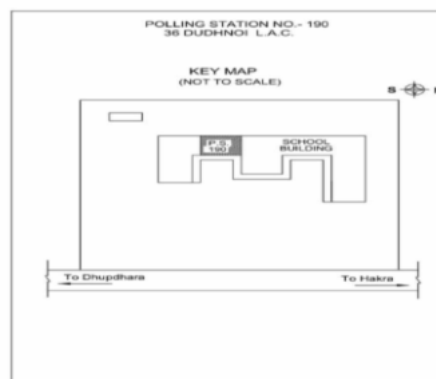

নিৰ্বাচক পঞ্জীয়ন বিষয়াৰ স্বাক্ষৰ

Nazri Naksha

Google Map View

Polling Station Building Front View

ভোটগ্ৰহন কেন্দ্ৰৰ সন্মুখৰ দৃশ্য

Cad View

Key MAP View

1 নাম : মনোৱাৰ আলী পিতাৰ নাম: আছৰুদ্দিন ঘৰ নং : ১ বয়স : 62 লিঙ্গ : পুৰুষ	KDH1364563 ফটো উপলব্ধ	2 নাম : ছহিদা বেগম স্বামীৰ নাম: মনোৱাৰ আলী ঘৰ নং : ১ বয়স : 52 লিঙ্গ : মহিলা	KDH1364574 ফটো উপলব্ধ	3 নাম : আছদা বেগম স্বামীৰ নাম: মনোৱাৰ আলী ঘৰ নং : ১ বয়স : 45 লিঙ্গ : মহিলা	KDH1364585 ফটো উপলব্ধ
4 নাম : আছাদুল হক পিতাৰ নাম: মনোৱাৰ আলী ঘৰ নং : 0১ বয়স : 27 লিঙ্গ : পুৰুষ	KDH0316422 ফটো উপলব্ধ	5 নাম : সাহিনুৰ আলম পিতাৰ নাম: মনোৱাৰ আলী ঘৰ নং : 01 বয়স : 25 লিঙ্গ : পুৰুষ	KDH0552448 ফটো উপলব্ধ	6 নাম : ছবিভা বেগম স্বামীৰ নাম: আছাদুল হক ঘৰ নং : 01 বয়স : 25 লিঙ্গ : মহিলা	KDH0587451 ফটো উপলব্ধ
7 নাম : ছায়াদ আলী পিতাৰ নাম: অহৰুদ্দিন সেখ ঘৰ নং : ৩ বয়স : 57 লিঙ্গ : পুৰুষ	KDH1364596 ফটো উপলব্ধ	8 নাম : মিনাৰা খাতুন স্বামীৰ নাম: ছায়াদ আলী ঘৰ নং : ৩ বয়স : 50 লিঙ্গ : মহিলা	KDH1364609 ফটো উপলব্ধ	9 নাম : মনিৰুল ইছলাম পিতাৰ নাম: ছায়াদ আলী ঘৰ নং : ৩ বয়স : 32 লিঙ্গ : পুৰুষ	KDH1371182 ফটো উপলব্ধ
10 নাম : ৰফিকুল ইছলাম পিতাৰ নাম: ছায়াদ আলী ঘৰ নং : ৩ বয়স : 30 লিঙ্গ : পুৰুষ	KDH0113969 ফটো উপলব্ধ	11 নাম : দেলোৱাৰা বেগম স্বামীৰ নাম: মনিৰুল ইছলাম ঘৰ নং : 3 বয়স : 27 লিঙ্গ : মহিলা	KDH0537209 ফটো উপলব্ধ	12 নাম : ফৰিদুল হক পিতাৰ নাম: ছায়াদ আলী ঘৰ নং : ৩ বয়স : 26 লিঙ্গ : পুৰুষ	KDH0366781 ফটো উপলব্ধ
13 নাম : নাছমিনা ইয়াছমিন স্বামীৰ নাম: ৰফিকুল ইছলাম ঘৰ নং : 03 বয়স : 23 লিঙ্গ : মহিলা	KDH1694033 ফটো উপলব্ধ	14 নাম : সীমাজান বিবি স্বামীৰ নাম: জাফৰ আলী ঘৰ নং : 8 বয়স : 80 লিঙ্গ : মহিলা	KDH1364621 ফটো উপলব্ধ	15 নাম : আতোৱাৰ আলী পিতাৰ নাম: জাফৰ আলী ঘৰ নং : 8 বয়স : 52 লিঙ্গ : পুৰুষ	KDH1364632 ফটো উপলব্ধ
16 নাম : শিবৰ আলী পিতাৰ নাম: জাফৰ আলী ঘৰ নং : 8 বয়স : 47 লিঙ্গ : পুৰুষ	KDH1364643 ফটো উপলব্ধ	17 নাম : নাছৰ ভান স্বামীৰ নাম: শিবৰ আলী ঘৰ নং : 8 বয়স : 31 লিঙ্গ : মহিলা	KDH1371466 ফটো উপলব্ধ	18 নাম : ফাতেমা খাতুন স্বামীৰ নাম: আতোৱাৰ আলী ঘৰ নং : 4 বয়স : 29 লিঙ্গ : মহিলা	KDH0473637 ফটো উপলব্ধ
19 নাম : কলিমুদ্দিন সেখ পিতাৰ নাম: চেৰ আলী ঘৰ নং : 4 বয়স : 27 লিঙ্গ : পুৰুষ	KDH0366203 ফটো উপলব্ধ	E 20 নাম : ছামচুল হক পিতাৰ নাম: অহৰুদ্দিন সেখ ঘৰ নং : ৫ বয়স : ৭4 লিঙ্গ : পুৰুষ	KDH1364676 ফটো উপলব্ধ	21 নাম : ছকিনা বিবি স্বামীৰ নাম: ছামচুল হক ঘৰ নং : ৫ বয়স : 60 লিঙ্গ : মহিলা	KDH1364687 ফটো উপলব্ধ
22 নাম : ছকিদুল ইছলাম পিতাৰ নাম: ছামচুল হক ঘৰ নং : ৫ বয়স : 43 লিঙ্গ : পুৰুষ	KDH1364698 ফটো উপলব্ধ	23 নাম : আনোৱাৰ আলী পিতাৰ নাম: ছামচুল সেখ ঘৰ নং : ৫ বয়স : 42 লিঙ্গ : পুৰুষ	KDH1364701 ফটো উপলব্ধ	24 নাম : চামিনা বিবি স্বামীৰ নাম: আনোৱাৰ আলী ঘৰ নং : ৫ বয়স : 40 লিঙ্গ : মহিলা	KDH1364712 ফটো উপলব্ধ
25 নাম : পমিনা খাতুন স্বামীৰ নাম: ছকিদুল ইছলাম ঘৰ নং : ৫ বয়স : 36 লিঙ্গ : মহিলা	KDH1371762 ফটো উপলব্ধ	26 নাম : মনোৱাৰ আলী পিতাৰ নাম: ছামচুল হক ঘৰ নং : ৫ বয়স : 33 লিঙ্গ : পুৰুষ	KDH1371660 ফটো উপলব্ধ	27 নাম : মফিজুল হক পিতাৰ নাম: ছামচুল হক ঘৰ নং : ৫ বয়স : 29 লিঙ্গ : পুৰুষ	KDH0284976 ফটো উপলব্ধ
28 নাম : ছাহআলম সেখ পিতাৰ নাম: নফৰুদ্দিন ঘৰ নং : ৬ বয়স : 48 লিঙ্গ : পুৰুষ	KDH1364745 ফটো উপলব্ধ	29 নাম : জামিৰন বিবি স্বামীৰ নাম: সুৰদ আলী ঘৰ নং : ৬ বয়স : 47 লিঙ্গ : মহিলা	KDH1364756 ফটো উপলব্ধ	30 নাম : নজিৰা বিবি স্বামীৰ নাম: ছাহ আলম ঘৰ নং : ৬ বয়স : 40 লিঙ্গ : মহিলা	KDH1364767 ফটো উপলব্ধ