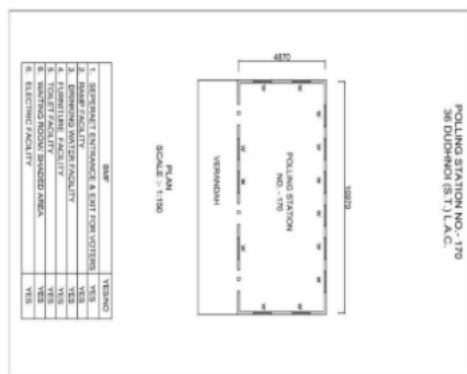

নিৰ্বাচক পঞ্জীয়ন বিষয়াৰ স্বাক্ষৰ

Nazri Naksha

Google Map View

Polling Station Building Front View

ভোটগ্ৰহন কেন্দ্ৰৰ সন্মুখৰ দৃশ্য

Cad View

Key MAP View

1 নাম : নবকুমাৰ বনিক্য পিতাৰ নাম: ৰাজেন্দ্ৰ বনিক্য ঘৰ নং : ১ বয়স : 70 লিঙ্গ : পুৰুষ	KDH1244560 ফটো উপলব্ধ	2 নাম : জুতিলা বনিক্য স্বামীৰ নাম: নবকুমাৰ ঘৰ নং : ১ বয়স : 55 লিঙ্গ : মহিলা	KDH1244571 ফটো উপলব্ধ	3 নাম : হিতেশ বনিক্য পিতাৰ নাম: নব বনিক্য ঘৰ নং : ১ বয়স : 35 লিঙ্গ : পুৰুষ	KDH0001099 ফটো উপলব্ধ
4 নাম : গোলাপ বনিক্য পিতাৰ নাম: নবকুমাৰ বনিক্য ঘৰ নং : ১ বয়স : 31 লিঙ্গ : পুৰুষ	KDH1254348 ফটো উপলব্ধ	5 নাম : ডালিম দাস পিতাৰ নাম: মণ্টু নমঃ দাস ঘৰ নং : ১০০ বয়স : 27 লিঙ্গ : পুৰুষ	KDH0001388 ফটো উপলব্ধ	6 নাম : ছবিন দাস পিতাৰ নাম: ৰামছৰন দাস ঘৰ নং : ২ বয়স : 63 লিঙ্গ : পুৰুষ	KDH1244582 ফটো উপলব্ধ
7 নাম : প্ৰতিভা দাস পিতাৰ নাম: ছবিন দাস ঘৰ নং : ২ বয়স : 36 লিঙ্গ : মহিলা	KDH1647338 ফটো উপলব্ধ	8 নাম : দিলীপ দাস পিতাৰ নাম: ছবিন দাস ঘৰ নং : ২ বয়স : 31 লিঙ্গ : পুৰুষ	KDH1952201 ফটো উপলব্ধ	9 নাম : তুলিকা দাস পিতাৰ নাম: ক্ষীৰোদ দাস ঘৰ নং : ২ বয়স : 29 লিঙ্গ : মহিলা	KDH0396457 ফটো উপলব্ধ
10 নাম : বিউটি দাস পিতাৰ নাম: চবিন দাস ঘৰ নং : 02 বয়স : 22 লিঙ্গ : মহিলা	KDH2001998 ফটো উপলব্ধ	11 নাম : হৰিচৰন দাস পিতাৰ নাম: কেতাল দাস ঘৰ নং : ৩ বয়স : 65 লিঙ্গ : পুৰুষ	KDH1244606 ফটো উপলব্ধ	12 নাম : ৰাজোব্বালা দাস স্বামীৰ নাম: হৰিচৰণ দাস ঘৰ নং : ৩ বয়স : 52 লিঙ্গ : মহিলা	KDH1244617 ফটো উপলব্ধ
13 নাম : মনাজ্যোতী দাস পিতাৰ নাম: হৰিচৰন দাস ঘৰ নং : 3 বয়স : 25 লিঙ্গ : পুৰুষ	KDH1312735 ফটো উপলব্ধ	14 নাম : পদ্মা দাস স্বামীৰ নাম: পৰমা দাস ঘৰ নং : ৩কু বয়স : 65 লিঙ্গ : মহিলা	KDH1244628 ফটো উপলব্ধ	15 নাম : অমল দাস পিতাৰ নাম: পৰমা দাস ঘৰ নং : ৩কু বয়স : 42 লিঙ্গ : পুৰুষ	KDH1244640 ফটো উপলব্ধ
16 নাম : হিৰ পাঠক দাস স্বামীৰ নাম: অমল দাস ঘৰ নং : ৩কু বয়স : 34 লিঙ্গ : মহিলা	KDH1952041 ফটো উপলব্ধ	17 নাম : মোহন চন্দ্ৰ বনিক্য পিতাৰ নাম: খগেশ্বৰ বনিক্য ঘৰ নং : ৪ বয়স : 73 লিঙ্গ : পুৰুষ	KDH1244662 ফটো উপলব্ধ	18 নাম : অনিমা বনিক্য স্বামীৰ নাম: মোহন বনিক্য ঘৰ নং : ৪ বয়স : 65 লিঙ্গ : মহিলা	KDH1244651 ফটো উপলব্ধ
19 নাম : সঞ্জীৱ বনিক্য পিতাৰ নাম: মোহন বনিক্য ঘৰ নং : 4 বয়স : 38 লিঙ্গ : পুৰুষ	KGU0138834 ফটো উপলব্ধ	20 নাম : ৰাজীৱ বনিক্য পিতাৰ নাম: মোহন বনিক্য ঘৰ নং : ৪ বয়স : 33 লিঙ্গ : পুৰুষ	KDH1952198 ফটো উপলব্ধ	21 নাম : লভিতা দাস (বনিক্য) স্বামীৰ নাম: ৰাজীৱ বনিক্য ঘৰ নং : ৪ বয়স : 28 লিঙ্গ : মহিলা	KDH0142158 ফটো উপলব্ধ
22 নাম : হৰিশ দাস পিতাৰ নাম: ৰামচৰন দাস ঘৰ নং : ৫ বয়স : 68 লিঙ্গ : পুৰুষ	KDH1244695 ফটো উপলব্ধ	23 নাম : জানকী দাস স্বামীৰ নাম: হৰিশ দাস ঘৰ নং : ৫ বয়স : 63 লিঙ্গ : মহিলা	KDH1244708 ফটো উপলব্ধ	24 নাম : ৰতন চন্দ্ৰ দাস পিতাৰ নাম: হৰিশ চন্দ্ৰ দাস ঘৰ নং : 05 বয়স : 44 লিঙ্গ : পুৰুষ	KDH1283647 ফটো উপলব্ধ
25 নাম : হিমাংশু দাস পিতাৰ নাম: হৰিশ দাস ঘৰ নং : 05 বয়স : 41 লিঙ্গ : পুৰুষ	KDH1285857 ফটো উপলব্ধ	26 নাম : দিপালী দাস স্বামীৰ নাম: হিমাংশু দাস ঘৰ নং : ৫ বয়স : 39 লিঙ্গ : মহিলা	KDH1952074 ফটো উপলব্ধ	27 নাম : ৰিতামনি দাস স্বামীৰ নাম: জিতুল দাস ঘৰ নং : ৫ বয়স : 33 লিঙ্গ : মহিলা	KDH1952063 ফটো উপলব্ধ
28 নাম : মিনাক্ষী কলিতা দাস স্বামীৰ নাম: ৰতন দাস ঘৰ নং : ৫ বয়স : 31 লিঙ্গ : মহিলা	KDH1951855 ফটো উপলব্ধ	29 নাম : লোহিত দাস পিতাৰ নাম: ধীৰেন দাস ঘৰ নং : ৬ বয়স : 60 লিঙ্গ : পুৰুষ	KDH1244742 ফটো উপলব্ধ	30 নাম : দিপালী দাস স্বামীৰ নাম: লোহিত দাস ঘৰ নং : ৬ বয়স : 54 লিঙ্গ : মহিলা	KDH1244753 ফটো উপলব্ধ