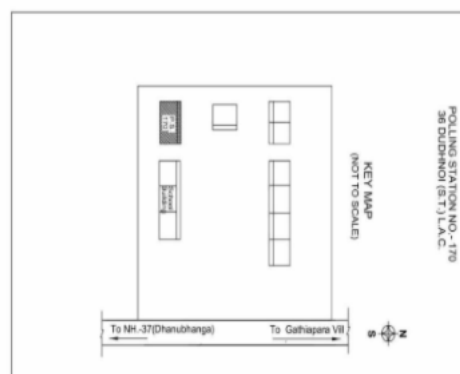

নিৰ্বাচক পঞ্জীয়ন বিষয়াৰ স্বাক্ষৰ

Nazri Naksha

Google Map View

Polling Station Building Front View

ভোটগ্ৰহন কেন্দ্ৰৰ সন্মুখৰ দৃশ্য

Cad View

Key MAP View

1 নাম : নবকুমাৰ বনিক্য পিতাৰ নাম: ৰাজেন্দ্ৰ বনিক্য ঘৰ নং : ১ বয়স : 70 লিঙ্গ : পুৰুষ	KDH1244560 ফটো উপলব্ধ	2 নাম : জুতিলা বনিক্য স্বামীৰ নাম: নবকুমাৰ ঘৰ নং : ১ বয়স : 55 লিঙ্গ : মহিলা	KDH1244571 ফটো উপলব্ধ	3 নাম : হিতেশ বনিক্য পিতাৰ নাম: নব বনিক্য ঘৰ নং : ১ বয়স : 35 লিঙ্গ : পুৰুষ	KDH0001099 ফটো উপলব্ধ
4 নাম : গোলাপ বনিক্য পিতাৰ নাম: নবকুমাৰ বনিক্য ঘৰ নং : ১ বয়স : 31 লিঙ্গ : পুৰুষ	KDH1254348 ফটো উপলব্ধ	5 নাম : ডালিম দাস পিতাৰ নাম: মণ্টু নমঃ দাস ঘৰ নং : ১০০ বয়স : 27 লিঙ্গ : পুৰুষ	KDH0001388 ফটো উপলব্ধ	6 নাম : ছবিন দাস পিতাৰ নাম: ৰামছৰন দাস ঘৰ নং : ২ বয়স : 63 লিঙ্গ : পুৰুষ	KDH1244582 ফটো উপলব্ধ
7 নাম : প্ৰতিভা দাস পিতাৰ নাম: ছবিন দাস ঘৰ নং : ২ বয়স : 36 লিঙ্গ : মহিলা	KDH1647338 ফটো উপলব্ধ	8 নাম : দিলীপ দাস পিতাৰ নাম: ছবিন দাস ঘৰ নং : ২ বয়স : 31 লিঙ্গ : পুৰুষ	KDH1952201 ফটো উপলব্ধ	9 নাম : তুলিকা দাস পিতাৰ নাম: ক্ষীৰোদ দাস ঘৰ নং : ২ বয়স : 29 লিঙ্গ : মহিলা	KDH0396457 ফটো উপলব্ধ
10 নাম : বিউটি দাস পিতাৰ নাম: চবিন দাস ঘৰ নং : 02 বয়স : 22 লিঙ্গ : মহিলা	KDH2001998 ফটো উপলব্ধ	11 নাম : হৰিচৰন দাস পিতাৰ নাম: কেতাল দাস ঘৰ নং : ৩ বয়স : 65 লিঙ্গ : পুৰুষ	KDH1244606 ফটো উপলব্ধ	12 নাম : ৰাজোব্বালা দাস স্বামীৰ নাম: হৰিচৰণ দাস ঘৰ নং : ৩ বয়স : 52 লিঙ্গ : মহিলা	KDH1244617 ফটো উপলব্ধ
13 নাম : মনাজ্যোতী দাস পিতাৰ নাম: হৰিচৰন দাস ঘৰ নং : 3 বয়স : 25 লিঙ্গ : পুৰুষ	KDH1312735 ফটো উপলব্ধ	14 নাম : পদ্মা দাস স্বামীৰ নাম: পৰমা দাস ঘৰ নং : ৩কু বয়স : 65 লিঙ্গ : মহিলা	KDH1244628 ফটো উপলব্ধ	15 নাম : অমল দাস পিতাৰ নাম: পৰমা দাস ঘৰ নং : ৩কু বয়স : 42 লিঙ্গ : পুৰুষ	KDH1244640 ফটো উপলব্ধ
16 নাম : হিৰ পাঠক দাস স্বামীৰ নাম: অমল দাস ঘৰ নং : ৩কু বয়স : 34 লিঙ্গ : মহিলা	KDH1952041 ফটো উপলব্ধ	17 নাম : মোহন চন্দ্ৰ বনিক্য পিতাৰ নাম: খগেশ্বৰ বনিক্য ঘৰ নং : ৪ বয়স : 73 লিঙ্গ : পুৰুষ	KDH1244662 ফটো উপলব্ধ	18 নাম : অনিমা বনিক্য স্বামীৰ নাম: মোহন বনিক্য ঘৰ নং : ৪ বয়স : 65 লিঙ্গ : মহিলা	KDH1244651 ফটো উপলব্ধ
19 নাম : সঞ্জীৱ বনিক্য পিতাৰ নাম: মোহন বনিক্য ঘৰ নং : 4 বয়স : 38 লিঙ্গ : পুৰুষ	KGU0138834 ফটো উপলব্ধ	20 নাম : ৰাজীৱ বনিক্য পিতাৰ নাম: মোহন বনিক্য ঘৰ নং : ৪ বয়স : 33 লিঙ্গ : পুৰুষ	KDH1952198 ফটো উপলব্ধ	21 নাম : লভিতা দাস (বনিক্য) স্বামীৰ নাম: ৰাজীৱ বনিক্য ঘৰ নং : ৪ বয়স : 28 লিঙ্গ : মহিলা	KDH0142158 ফটো উপলব্ধ
22 নাম : হৰিশ দাস পিতাৰ নাম: ৰামচৰন দাস ঘৰ নং : ৫ বয়স : 68 লিঙ্গ : পুৰুষ	KDH1244695 ফটো উপলব্ধ	23 নাম : জানকী দাস স্বামীৰ নাম: হৰিশ দাস ঘৰ নং : ৫ বয়স : 63 লিঙ্গ : মহিলা	KDH1244708 ফটো উপলব্ধ	24 নাম : ৰতন চন্দ্ৰ দাস পিতাৰ নাম: হৰিশ চন্দ্ৰ দাস ঘৰ নং : 05 বয়স : 44 লিঙ্গ : পুৰুষ	KDH1283647 ফটো উপলব্ধ
25 নাম : হিমাংশু দাস পিতাৰ নাম: হৰিশ দাস ঘৰ নং : 05 বয়স : 41 লিঙ্গ : পুৰুষ	KDH1285857 ফটো উপলব্ধ	26 নাম : দিপালী দাস স্বামীৰ নাম: হিমাংশু দাস ঘৰ নং : ৫ বয়স : 39 লিঙ্গ : মহিলা	KDH1952074 ফটো উপলব্ধ	27 নাম : ৰিতামনি দাস স্বামীৰ নাম: জিতুল দাস ঘৰ নং : ৫ বয়স : 33 লিঙ্গ : মহিলা	KDH1952063 ফটো উপলব্ধ
28 নাম : মিনাক্ষী কলিতা দাস স্বামীৰ নাম: ৰতন দাস ঘৰ নং : ৫ বয়স : 31 লিঙ্গ : মহিলা	KDH1951855 ফটো উপলব্ধ	29 নাম : লোহিত দাস পিতাৰ নাম: ধীৰেন দাস ঘৰ নং : ৬ বয়স : 60 লিঙ্গ : পুৰুষ	KDH1244742 ফটো উপলব্ধ	30 নাম : দিপালী দাস স্বামীৰ নাম: লোহিত দাস ঘৰ নং : ৬ বয়স : 54 লিঙ্গ : মহিলা	KDH1244753 ফটো উপলব্ধ