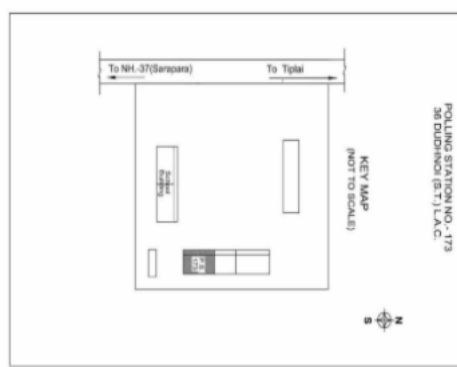

নিৰ্বাচক পঞ্জীয়ন বিষয়াৰ স্বাক্ষৰ

Nazri Naksha

Google Map View

Polling Station Building Front View

ভোটগ্ৰহন কেন্দ্ৰৰ সন্মুখৰ দৃশ্য

Cad View

Key MAP View

1	KDH1258384	ফটো উপলব্ধ
নাম : চন্দ্ৰমোহন মেধী পিতাৰ নাম: যগেন চন্দ্ৰ মেধী ঘৰ নং : 1 বয়স : 62 লিঙ্গ : পুৰুষ		