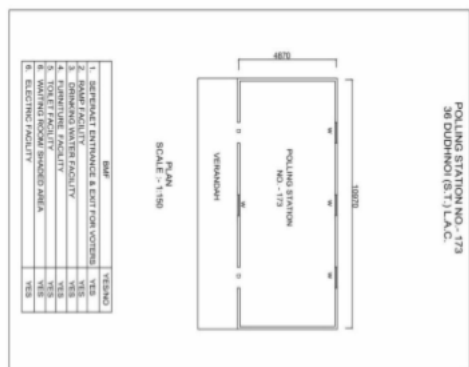

নিৰ্বাচক পঞ্জীয়ন বিষয়াৰ স্বাক্ষৰ

Nazri Naksha

Google Map View

Polling Station Building Front View

ভোটগ্ৰহন কেন্দ্ৰৰ সন্মুখৰ দৃশ্য

Cad View

Key MAP View

1	KDH1258384	ফটো উপলব্ধ
নাম : চন্দ্ৰমোহন মেধী পিতাৰ নাম: যগেন চন্দ্ৰ মেধী ঘৰ নং : 1 বয়স : 62 লিঙ্গ : পুৰুষ		