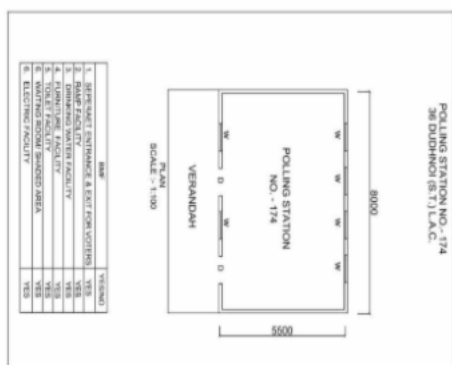

নিৰ্বাচক পঞ্জীয়ন বিষয়াৰ স্বাক্ষৰ

Nazri Naksha

Google Map View

Polling Station Building Front View

ভোটগ্ৰহন কেন্দ্ৰৰ সন্মুখৰ দৃশ্য

Cad View

Key MAP View

1 নাম : আইশা খাতুন স্বামীৰ নাম: আব্দুল সেখ ঘৰ নং : 2 বয়স : 62 লিঙ্গ : মহিলা	KDH1264568 ফটো উপলব্ধ	2 নাম : মহাম্মদ আলী পিতাৰ নাম: আব্দুল সেখ ঘৰ নং : 2 বয়স : 40 লিঙ্গ : পুৰুষ	KDH1264579 ফটো উপলব্ধ	3 নাম : সহিদা আকতাৰ স্বামীৰ নাম: মহাম্মদ আলী ঘৰ নং : 2 বয়স : 33 লিঙ্গ : মহিলা	KDH0017472 ফটো উপলব্ধ
#2 4 নাম : মফিদুল ইছলাম পিতাৰ নাম: আব্দুল সেখ ঘৰ নং : 2গ বয়স : 32 লিঙ্গ : পুৰুষ	KDH0017473 ফটো উপলব্ধ	#2 5 নাম : নাজিৰা বেগম স্বামীৰ নাম: মফিদুল ইছলাম ঘৰ নং : 2গ বয়স : 32 লিঙ্গ : মহিলা	KDH0387431 ফটো উপলব্ধ	6 নাম : কুলচুম নেছা স্বামীৰ নাম: তাহিদুল ইছলাম ঘৰ নং : 2 বয়স : 29 লিঙ্গ : মহিলা	KDH0324145 ফটো উপলব্ধ
7 নাম : তাহিদুল ইছলাম পিতাৰ নাম: আব্দুল সেখ ঘৰ নং : 2 বয়স : 28 লিঙ্গ : পুৰুষ	KDH0075986 ফটো উপলব্ধ	#2 8 নাম : আবদুল হাকিম পিতাৰ নাম: কালাম আলি ঘৰ নং : 5খ বয়স : 25 লিঙ্গ : পুৰুষ	KDH0535575 ফটো উপলব্ধ	#2 9 নাম : চাহানা খাতুন স্বামীৰ নাম: আব্দুল হাকিম ঘৰ নং : 2 বয়স : 21 লিঙ্গ : মহিলা	KGU0142992 ফটো উপলব্ধ
10 নাম : আছাদুল ইছলাম পিতাৰ নাম: কালাম আলী ঘৰ নং : 2ক বয়স : 27 লিঙ্গ : পুৰুষ	KDH0324319 ফটো উপলব্ধ	11 নাম : মফি দা খাতুন স্বামীৰ নাম: অসাদুল আলি ইছলাম ঘৰ নং : 2ক বয়স : 27 লিঙ্গ : মহিলা	KDH0529537 ফটো উপলব্ধ	12 নাম : নুৰভানু নেছা পিতাৰ নাম: কালাম আলী ঘৰ নং : 2ক বয়স : 22 লিঙ্গ : মহিলা	KGU0143024 ফটো উপলব্ধ
13 নাম : নুৰজাহান নেছা পিতাৰ নাম: কালাম আলী ঘৰ নং : 2ক বয়স : 20 লিঙ্গ : মহিলা	KGU0143032 ফটো উপলব্ধ	14 নাম : ছায়েদ আলি পিতাৰ নাম: কালাম আলি ঘৰ নং : 2 খ বয়স : 26 লিঙ্গ : পুৰুষ	KDH0529610 ফটো উপলব্ধ	15 নাম : ছানিয়াৰা পাৰবিনু স্বামীৰ নাম: ছায়েদ আলী ঘৰ নং : 2 খ বয়স : 25 লিঙ্গ : মহিলা	KDH1613686 ফটো উপলব্ধ
16 নাম : কালাম আলী পিতাৰ নাম: মাদিন সেখ ঘৰ নং : 2ক বয়স : 65 লিঙ্গ : পুৰুষ	KDH1264580 ফটো উপলব্ধ	17 নাম : আছিয়া খাতুন স্বামীৰ নাম: কালাম আলী ঘৰ নং : 2ক বয়স : 55 লিঙ্গ : মহিলা	KDH1264591 ফটো উপলব্ধ	18 নাম : কুৰবান মন্ডল পিতাৰ নাম: ছোৱাত মন্ডল ঘৰ নং : 3 বয়স : 75 লিঙ্গ : পুৰুষ	KDH1264604 ফটো উপলব্ধ
19 নাম : মৰিয়ম নেছা স্বামীৰ নাম: কুৰবান মন্ডল ঘৰ নং : 3 বয়স : 68 লিঙ্গ : মহিলা	KDH1264615 ফটো উপলব্ধ	20 নাম : ৰবিউল হুছেইন পিতাৰ নাম: কুৰবান মন্ডল ঘৰ নং : 3 বয়স : 47 লিঙ্গ : পুৰুষ	KDH1264626 ফটো উপলব্ধ	21 নাম : তাৰ্জিৰ উদ্দিন পিতাৰ নাম: কুৰবান মন্ডল ঘৰ নং : 3 বয়স : 42 লিঙ্গ : পুৰুষ	KDH1264648 ফটো উপলব্ধ
22 নাম : হালিমা খাতুন স্বামীৰ নাম: ৰবিউল হুছেইন ঘৰ নং : 3 বয়স : 39 লিঙ্গ : মহিলা	KDH1264637 ফটো উপলব্ধ	#2 23 নাম : নাবিয়া খাতুন স্বামীৰ নাম: তাৰ্জিৰ উদ্দিন ঘৰ নং : 3 বয়স : 39 লিঙ্গ : মহিলা	KDH0017474 ফটো উপলব্ধ	#2 24 নাম : হামিদুল হক পিতাৰ নাম: ৰবিউল হুছেইন ঘৰ নং : 14গ বয়স : 29 লিঙ্গ : পুৰুষ	KDH0113738 ফটো উপলব্ধ
25 নাম : ৰছিদুল হক পিতাৰ নাম: ৰবিউল হুছেইন ঘৰ নং : 3 বয়স : 27 লিঙ্গ : পুৰুষ	KDH0540476 ফটো উপলব্ধ	26 নাম : সহিতন নেছা পিতাৰ নাম: সজিমুদ্দিন সেখ ঘৰ নং : 3ঘ বয়স : 25 লিঙ্গ : মহিলা	KDH0541219 ফটো উপলব্ধ	27 নাম : আমিনুল হক পিতাৰ নাম: ৰবিউল হুছেইন ঘৰ নং : 3 বয়স : 24 লিঙ্গ : পুৰুষ	KDH0654053 ফটো উপলব্ধ
28 নাম : আজিজুল হক পিতাৰ নাম: সজিমুদ্দিন সেখ ঘৰ নং : 3 বয়স : 23 লিঙ্গ : পুৰুষ	KDH1294370 ফটো উপলব্ধ	#2 29 নাম : মৰ্জিনা বেগম স্বামীৰ নাম: হামিদুল হক ঘৰ নং : 14গ বয়স : 23 লিঙ্গ : মহিলা	KDH1534403 ফটো উপলব্ধ	30 নাম : ছানোৱাৰা আলী পিতাৰ নাম: জয়মুদ্দিন শেখ ঘৰ নং : 3 গ বয়স : 22 লিঙ্গ : পুৰুষ	KDH1651371 ফটো উপলব্ধ