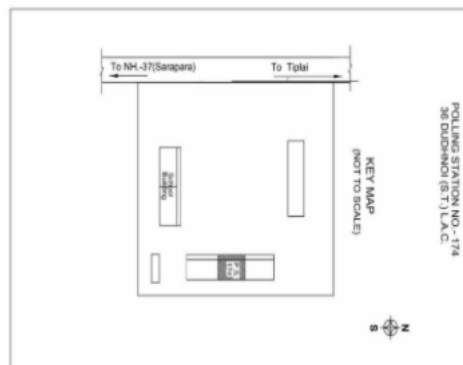

নিৰ্বাচক পঞ্জীয়ন বিষয়াৰ স্বাক্ষৰ

Nazri Naksha

Google Map View

Polling Station Building Front View

ভোটগ্ৰহন কেন্দ্ৰৰ সন্মুখৰ দৃশ্য

Cad View

Key MAP View

1 নাম : আইশা খাতুন স্বামীৰ নাম: আব্দুল সেখ ঘৰ নং : 2 বয়স : 62 লিঙ্গ : মহিলা	KDH1264568 ফটো উপলব্ধ	2 নাম : মহাম্মদ আলী পিতাৰ নাম: আব্দুল সেখ ঘৰ নং : 2 বয়স : 40 লিঙ্গ : পুৰুষ	KDH1264579 ফটো উপলব্ধ	3 নাম : সহিদা আকতাৰ স্বামীৰ নাম: মহাম্মদ আলী ঘৰ নং : 2 বয়স : 33 লিঙ্গ : মহিলা	KDH0017472 ফটো উপলব্ধ
#2 4 নাম : মফিদুল ইছলাম পিতাৰ নাম: আব্দুল সেখ ঘৰ নং : 2গ বয়স : 32 লিঙ্গ : পুৰুষ	KDH0017473 ফটো উপলব্ধ	#2 5 নাম : নাজিৰা বেগম স্বামীৰ নাম: মফিদুল ইছলাম ঘৰ নং : 2গ বয়স : 32 লিঙ্গ : মহিলা	KDH0387431 ফটো উপলব্ধ	6 নাম : কুলচুম নেছা স্বামীৰ নাম: তাহিদুল ইছলাম ঘৰ নং : 2 বয়স : 29 লিঙ্গ : মহিলা	KDH0324145 ফটো উপলব্ধ
7 নাম : তাহিদুল ইছলাম পিতাৰ নাম: আব্দুল সেখ ঘৰ নং : 2 বয়স : 28 লিঙ্গ : পুৰুষ	KDH0075986 ফটো উপলব্ধ	#2 8 নাম : আবদুল হাকিম পিতাৰ নাম: কালাম আলি ঘৰ নং : 5খ বয়স : 25 লিঙ্গ : পুৰুষ	KDH0535575 ফটো উপলব্ধ	#2 9 নাম : চাহানা খাতুন স্বামীৰ নাম: আব্দুল হাকিম ঘৰ নং : 2 বয়স : 21 লিঙ্গ : মহিলা	KGU0142992 ফটো উপলব্ধ
10 নাম : আছাদুল ইছলাম পিতাৰ নাম: কালাম আলী ঘৰ নং : 2ক বয়স : 27 লিঙ্গ : পুৰুষ	KDH0324319 ফটো উপলব্ধ	11 নাম : মফি দা খাতুন স্বামীৰ নাম: অসাদুল আলি ইছলাম ঘৰ নং : 2ক বয়স : 27 লিঙ্গ : মহিলা	KDH0529537 ফটো উপলব্ধ	12 নাম : নুৰভানু নেছা পিতাৰ নাম: কালাম আলী ঘৰ নং : 2ক বয়স : 22 লিঙ্গ : মহিলা	KGU0143024 ফটো উপলব্ধ
13 নাম : নুৰজাহান নেছা পিতাৰ নাম: কালাম আলী ঘৰ নং : 2ক বয়স : 20 লিঙ্গ : মহিলা	KGU0143032 ফটো উপলব্ধ	14 নাম : ছায়েদ আলি পিতাৰ নাম: কালাম আলি ঘৰ নং : 2 খ বয়স : 26 লিঙ্গ : পুৰুষ	KDH0529610 ফটো উপলব্ধ	15 নাম : ছানিয়াৰা পাৰবিনু স্বামীৰ নাম: ছায়েদ আলী ঘৰ নং : 2 খ বয়স : 25 লিঙ্গ : মহিলা	KDH1613686 ফটো উপলব্ধ
16 নাম : কালাম আলী পিতাৰ নাম: মাদিন সেখ ঘৰ নং : 2ক বয়স : 65 লিঙ্গ : পুৰুষ	KDH1264580 ফটো উপলব্ধ	17 নাম : আছিয়া খাতুন স্বামীৰ নাম: কালাম আলী ঘৰ নং : 2ক বয়স : 55 লিঙ্গ : মহিলা	KDH1264591 ফটো উপলব্ধ	18 নাম : কুৰবান মন্ডল পিতাৰ নাম: ছোৱাত মন্ডল ঘৰ নং : 3 বয়স : 75 লিঙ্গ : পুৰুষ	KDH1264604 ফটো উপলব্ধ
19 নাম : মৰিয়ম নেছা স্বামীৰ নাম: কুৰবান মন্ডল ঘৰ নং : 3 বয়স : 68 লিঙ্গ : মহিলা	KDH1264615 ফটো উপলব্ধ	20 নাম : ৰবিউল হুছেইন পিতাৰ নাম: কুৰবান মন্ডল ঘৰ নং : 3 বয়স : 47 লিঙ্গ : পুৰুষ	KDH1264626 ফটো উপলব্ধ	21 নাম : তাৰ্জিৰ উদ্দিন পিতাৰ নাম: কুৰবান মন্ডল ঘৰ নং : 3 বয়স : 42 লিঙ্গ : পুৰুষ	KDH1264648 ফটো উপলব্ধ
22 নাম : হালিমা খাতুন স্বামীৰ নাম: ৰবিউল হুছেইন ঘৰ নং : 3 বয়স : 39 লিঙ্গ : মহিলা	KDH1264637 ফটো উপলব্ধ	#2 23 নাম : নাবিয়া খাতুন স্বামীৰ নাম: তাৰ্জিৰ উদ্দিন ঘৰ নং : 3 বয়স : 39 লিঙ্গ : মহিলা	KDH0017474 ফটো উপলব্ধ	#2 24 নাম : হামিদুল হক পিতাৰ নাম: ৰবিউল হুছেইন ঘৰ নং : 14গ বয়স : 29 লিঙ্গ : পুৰুষ	KDH0113738 ফটো উপলব্ধ
25 নাম : ৰছিদুল হক পিতাৰ নাম: ৰবিউল হুছেইন ঘৰ নং : 3 বয়স : 27 লিঙ্গ : পুৰুষ	KDH0540476 ফটো উপলব্ধ	26 নাম : সহিতন নেছা পিতাৰ নাম: সজিমুদ্দিন সেখ ঘৰ নং : 3ঘ বয়স : 25 লিঙ্গ : মহিলা	KDH0541219 ফটো উপলব্ধ	27 নাম : আমিনুল হক পিতাৰ নাম: ৰবিউল হুছেইন ঘৰ নং : 3 বয়স : 24 লিঙ্গ : পুৰুষ	KDH0654053 ফটো উপলব্ধ
28 নাম : আজিজুল হক পিতাৰ নাম: সজিমুদ্দিন সেখ ঘৰ নং : 3 বয়স : 23 লিঙ্গ : পুৰুষ	KDH1294370 ফটো উপলব্ধ	#2 29 নাম : মৰ্জিনা বেগম স্বামীৰ নাম: হামিদুল হক ঘৰ নং : 14গ বয়স : 23 লিঙ্গ : মহিলা	KDH1534403 ফটো উপলব্ধ	30 নাম : ছানোৱাৰা আলী পিতাৰ নাম: জয়মুদ্দিন শেখ ঘৰ নং : 3 গ বয়স : 22 লিঙ্গ : পুৰুষ	KDH1651371 ফটো উপলব্ধ