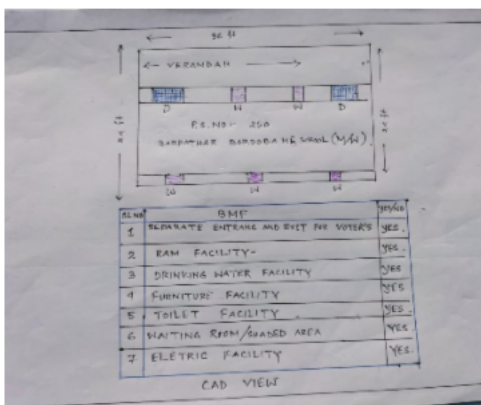

নিৰ্বাচক পঞ্জীয়ন বিষয়াৰ স্বাক্ষৰ

Nazri Naksha

Google Map View

Polling Station Building Front View

ভোটগ্ৰহন কেন্দ্ৰৰ সন্মুখৰ দৃশ্য

Cad View

Key MAP View

1 নাম : জৰিনা খাতুন স্বামীৰ নাম: ছাহাদ আলী ঘৰ নং : 102 বয়স : 56 লিঙ্গ : মহিলা	KDH1268139 ফটো উপলব্ধ	2 নাম : জলিল সেখ পিতাৰ নাম: ছাহাদ আলী ঘৰ নং : 102 ক বয়স : 41 লিঙ্গ : পুৰুষ	KDH1268140 ফটো উপলব্ধ	3 নাম : অহিয়া খাতুন স্বামীৰ নাম: জলিল সেখ ঘৰ নং : 102ক বয়স : 36 লিঙ্গ : মহিলা	KDH1268151 ফটো উপলব্ধ
4 নাম : আজিদুল ইছলাম পিতাৰ নাম: জলিল সেখ ঘৰ নং : 102ক বয়স : 21 লিঙ্গ : পুৰুষ	KGU0061945 ফটো উপলব্ধ	5 নাম : খলিল উদ্দিন পিতাৰ নাম: ছাহাদ আলী ঘৰ নং : 102খ বয়স : 37 লিঙ্গ : পুৰুষ	KDH1268162 ফটো উপলব্ধ	6 নাম : আজমা খাতুন স্বামীৰ নাম: খলিল উদ্দিন ঘৰ নং : 102খ বয়স : 34 লিঙ্গ : মহিলা	KDH1953282 ফটো উপলব্ধ
7 নাম : আহাদ আলী পিতাৰ নাম: উমৰুদ্দিন সেখ ঘৰ নং : 103 বয়স : 57 লিঙ্গ : পুৰুষ	KDH1268173 ফটো উপলব্ধ	8 নাম : ছৰিনা খাতুন স্বামীৰ নাম: আহাদ আলী ঘৰ নং : 103 বয়স : 45 লিঙ্গ : মহিলা	KDH1268344 ফটো উপলব্ধ	9 নাম : নজৰুল হক পিতাৰ নাম: আহাদ আলী ঘৰ নং : 103 বয়স : 33 লিঙ্গ : পুৰুষ	KDH0543215 ফটো উপলব্ধ
10 নাম : আনজুৰা খাতুন পিতাৰ নাম: আহাদ আলী ঘৰ নং : 103 বয়স : 31 লিঙ্গ : মহিলা	KDH1953179 ফটো উপলব্ধ	11 নাম : ছানোৱাৰা বেগম স্বামীৰ নাম: নজৰুল হক ঘৰ নং : 103 বয়স : 25 লিঙ্গ : মহিলা	KDH0543231 ফটো উপলব্ধ	12 নাম : নূৰ জাহান বেওৱা স্বামীৰ নাম: ইচমাইল সেখ ঘৰ নং : 108 বয়স : 77 লিঙ্গ : মহিলা	KDH1268184 ফটো উপলব্ধ
13 নাম : নূৰ হুছেন পিতাৰ নাম: ইছমাইল সেখ ঘৰ নং : 108 বয়স : 36 লিঙ্গ : পুৰুষ	KDH1268195 ফটো উপলব্ধ	14 নাম : নাজিৰ হুছেইন পিতাৰ নাম: আব্দুল হামিদ ঘৰ নং : 108 বয়স : 32 লিঙ্গ : পুৰুষ	KDH1953044 ফটো উপলব্ধ	15 নাম : নূৰনেহাৰ বেগম স্বামীৰ নাম: নূৰ হুছেইন ঘৰ নং : 108 বয়স : 30 লিঙ্গ : মহিলা	KDH0017547 ফটো উপলব্ধ
16 নাম : নাজিৰা খাতুন স্বামীৰ নাম: আব্দুল হামিদ ঘৰ নং : 104ক বয়স : 55 লিঙ্গ : মহিলা	KDH1953339 ফটো উপলব্ধ	17 নাম : ফিৰোজা বেগম স্বামীৰ নাম: নাজিৰ হুছেইন ঘৰ নং : 104ক বয়স : 25 লিঙ্গ : মহিলা	KDH0653972 ফটো উপলব্ধ	18 নাম : জাকিৰ হুছেইন পিতাৰ নাম: আব্দুল হামিদ ঘৰ নং : 104ক বয়স : 25 লিঙ্গ : পুৰুষ	KDH0537811 ফটো উপলব্ধ
19 নাম : মৰ্জিনা খাতুন স্বামীৰ নাম: জাকিৰ হুছেইন ঘৰ নং : 104ক বয়স : 22 লিঙ্গ : মহিলা	KDH1652254 ফটো উপলব্ধ	20 নাম : ছাহাৰভান স্বামীৰ নাম: তুমৰ আলী ঘৰ নং : 105 বয়স : 60 লিঙ্গ : মহিলা	KDH1268220 ফটো উপলব্ধ	21 নাম : আলিমুদ্দিন সেখ পিতাৰ নাম: তুমৰ আলী ঘৰ নং : 105 বয়স : 32 লিঙ্গ : পুৰুষ	KDH0009548 ফটো উপলব্ধ
22 নাম : বুমিলা আহমেদ স্বামীৰ নাম: আলিমুদ্দিন শেখ ঘৰ নং : 105 বয়স : 26 লিঙ্গ : মহিলা	KDH0549139 ফটো উপলব্ধ	23 নাম : শুকুৰ আলী পিতাৰ নাম: তুমৰ আলী ঘৰ নং : 105ক বয়স : 43 লিঙ্গ : পুৰুষ	KDH1268208 ফটো উপলব্ধ	24 নাম : মফিদা খাতুন স্বামীৰ নাম: শুকুৰ আলী ঘৰ নং : 105ক বয়স : 30 লিঙ্গ : মহিলা	KDH0017549 ফটো উপলব্ধ
25 নাম : ছকিয়াৰ আলী পিতাৰ নাম: তুমৰ আলী ঘৰ নং : 105খ বয়স : 36 লিঙ্গ : পুৰুষ	KDH0017548 ফটো উপলব্ধ	26 নাম : মফিদা খাতুন স্বামীৰ নাম: ছকিয়াৰ আলী ঘৰ নং : 105খ বয়স : 23 লিঙ্গ : মহিলা	KDH0644070 ফটো উপলব্ধ	27 নাম : গহুৰ আলী পিতাৰ নাম: ছিপত আলী ঘৰ নং : 106 বয়স : 56 লিঙ্গ : পুৰুষ	KDH1268231 ফটো উপলব্ধ
28 নাম : মইফুল নেছা স্বামীৰ নাম: গহুৰ আলী ঘৰ নং : 106 বয়স : 48 লিঙ্গ : মহিলা	KDH1268242 ফটো উপলব্ধ	29 নাম : মফিদুল ইছলাম পিতাৰ নাম: গহুৰ আলী ঘৰ নং : 106 বয়স : 22 লিঙ্গ : পুৰুষ	KDH1651579 ফটো উপলব্ধ	30 নাম : মজিদা খাতুন স্বামীৰ নাম: ৰবিউল আলী সেখ ঘৰ নং : 109 বয়স : 39 লিঙ্গ : মহিলা	KDH1268264 ফটো উপলব্ধ