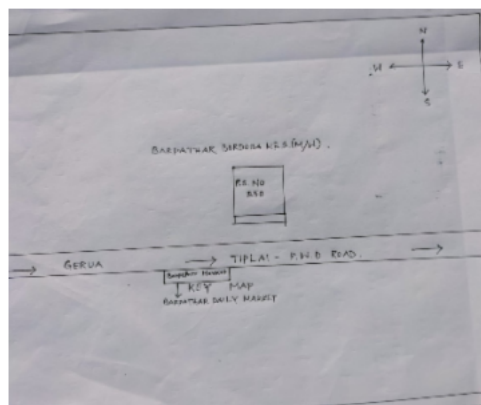

নিৰ্বাচক পঞ্জীয়ন বিষয়াৰ স্বাক্ষৰ

Nazri Naksha

Google Map View

Polling Station Building Front View

ভোটগ্ৰহন কেন্দ্ৰৰ সন্মুখৰ দৃশ্য

Cad View

Key MAP View

1 নাম : জৰিনা খাতুন স্বামীৰ নাম: ছাহাদ আলী ঘৰ নং : 102 বয়স : 56 লিঙ্গ : মহিলা	KDH1268139 ফটো উপলব্ধ	2 নাম : জলিল সেখ পিতাৰ নাম: ছাহাদ আলী ঘৰ নং : 102 ক বয়স : 41 লিঙ্গ : পুৰুষ	KDH1268140 ফটো উপলব্ধ	3 নাম : অহিয়া খাতুন স্বামীৰ নাম: জলিল সেখ ঘৰ নং : 102ক বয়স : 36 লিঙ্গ : মহিলা	KDH1268151 ফটো উপলব্ধ
4 নাম : আজিদুল ইছলাম পিতাৰ নাম: জলিল সেখ ঘৰ নং : 102ক বয়স : 21 লিঙ্গ : পুৰুষ	KGU0061945 ফটো উপলব্ধ	5 নাম : খলিল উদ্দিন পিতাৰ নাম: ছাহাদ আলী ঘৰ নং : 102খ বয়স : 37 লিঙ্গ : পুৰুষ	KDH1268162 ফটো উপলব্ধ	6 নাম : আজমা খাতুন স্বামীৰ নাম: খলিল উদ্দিন ঘৰ নং : 102খ বয়স : 34 লিঙ্গ : মহিলা	KDH1953282 ফটো উপলব্ধ
7 নাম : আহাদ আলী পিতাৰ নাম: উমৰুদ্দিন সেখ ঘৰ নং : 103 বয়স : 57 লিঙ্গ : পুৰুষ	KDH1268173 ফটো উপলব্ধ	8 নাম : ছৰিনা খাতুন স্বামীৰ নাম: আহাদ আলী ঘৰ নং : 103 বয়স : 45 লিঙ্গ : মহিলা	KDH1268344 ফটো উপলব্ধ	9 নাম : নজৰুল হক পিতাৰ নাম: আহাদ আলী ঘৰ নং : 103 বয়স : 33 লিঙ্গ : পুৰুষ	KDH0543215 ফটো উপলব্ধ
10 নাম : আনজুৰা খাতুন পিতাৰ নাম: আহাদ আলী ঘৰ নং : 103 বয়স : 31 লিঙ্গ : মহিলা	KDH1953179 ফটো উপলব্ধ	11 নাম : ছানোৱাৰা বেগম স্বামীৰ নাম: নজৰুল হক ঘৰ নং : 103 বয়স : 25 লিঙ্গ : মহিলা	KDH0543231 ফটো উপলব্ধ	12 নাম : নূৰ জাহান বেওৱা স্বামীৰ নাম: ইচমাইল সেখ ঘৰ নং : 108 বয়স : 77 লিঙ্গ : মহিলা	KDH1268184 ফটো উপলব্ধ
13 নাম : নূৰ হুছেন পিতাৰ নাম: ইছমাইল সেখ ঘৰ নং : 108 বয়স : 36 লিঙ্গ : পুৰুষ	KDH1268195 ফটো উপলব্ধ	14 নাম : নাজিৰ হুছেইন পিতাৰ নাম: আব্দুল হামিদ ঘৰ নং : 108 বয়স : 32 লিঙ্গ : পুৰুষ	KDH1953044 ফটো উপলব্ধ	15 নাম : নূৰনেহাৰ বেগম স্বামীৰ নাম: নূৰ হুছেইন ঘৰ নং : 108 বয়স : 30 লিঙ্গ : মহিলা	KDH0017547 ফটো উপলব্ধ
16 নাম : নাজিৰা খাতুন স্বামীৰ নাম: আব্দুল হামিদ ঘৰ নং : 104ক বয়স : 55 লিঙ্গ : মহিলা	KDH1953339 ফটো উপলব্ধ	17 নাম : ফিৰোজা বেগম স্বামীৰ নাম: নাজিৰ হুছেইন ঘৰ নং : 104ক বয়স : 25 লিঙ্গ : মহিলা	KDH0653972 ফটো উপলব্ধ	18 নাম : জাকিৰ হুছেইন পিতাৰ নাম: আব্দুল হামিদ ঘৰ নং : 104ক বয়স : 25 লিঙ্গ : পুৰুষ	KDH0537811 ফটো উপলব্ধ
19 নাম : মৰ্জিনা খাতুন স্বামীৰ নাম: জাকিৰ হুছেইন ঘৰ নং : 104ক বয়স : 22 লিঙ্গ : মহিলা	KDH1652254 ফটো উপলব্ধ	20 নাম : ছাহাৰভান স্বামীৰ নাম: তুমৰ আলী ঘৰ নং : 105 বয়স : 60 লিঙ্গ : মহিলা	KDH1268220 ফটো উপলব্ধ	21 নাম : আলিমুদ্দিন সেখ পিতাৰ নাম: তুমৰ আলী ঘৰ নং : 105 বয়স : 32 লিঙ্গ : পুৰুষ	KDH0009548 ফটো উপলব্ধ
22 নাম : বুমিলা আহমেদ স্বামীৰ নাম: আলিমুদ্দিন শেখ ঘৰ নং : 105 বয়স : 26 লিঙ্গ : মহিলা	KDH0549139 ফটো উপলব্ধ	23 নাম : শুকুৰ আলী পিতাৰ নাম: তুমৰ আলী ঘৰ নং : 105ক বয়স : 43 লিঙ্গ : পুৰুষ	KDH1268208 ফটো উপলব্ধ	24 নাম : মফিদা খাতুন স্বামীৰ নাম: শুকুৰ আলী ঘৰ নং : 105ক বয়স : 30 লিঙ্গ : মহিলা	KDH0017549 ফটো উপলব্ধ
25 নাম : ছকিয়াৰ আলী পিতাৰ নাম: তুমৰ আলী ঘৰ নং : 105খ বয়স : 36 লিঙ্গ : পুৰুষ	KDH0017548 ফটো উপলব্ধ	26 নাম : মফিদা খাতুন স্বামীৰ নাম: ছকিয়াৰ আলী ঘৰ নং : 105খ বয়স : 23 লিঙ্গ : মহিলা	KDH0644070 ফটো উপলব্ধ	27 নাম : গহুৰ আলী পিতাৰ নাম: ছিপত আলী ঘৰ নং : 106 বয়স : 56 লিঙ্গ : পুৰুষ	KDH1268231 ফটো উপলব্ধ
28 নাম : মইফুল নেছা স্বামীৰ নাম: গহুৰ আলী ঘৰ নং : 106 বয়স : 48 লিঙ্গ : মহিলা	KDH1268242 ফটো উপলব্ধ	29 নাম : মফিদুল ইছলাম পিতাৰ নাম: গহুৰ আলী ঘৰ নং : 106 বয়স : 22 লিঙ্গ : পুৰুষ	KDH1651579 ফটো উপলব্ধ	30 নাম : মজিদা খাতুন স্বামীৰ নাম: ৰবিউল আলী সেখ ঘৰ নং : 109 বয়স : 39 লিঙ্গ : মহিলা	KDH1268264 ফটো উপলব্ধ