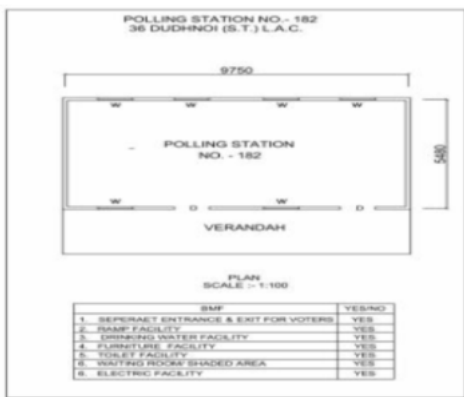

নিৰ্বাচক পঞ্জীয়ন বিষয়াৰ স্বাক্ষৰ

Nazri Naksha

Google Map View

Polling Station Building Front View

ভোটগ্ৰহন কেন্দ্ৰৰ সন্মুখৰ দৃশ্য

Cad View

Key MAP View

1 নাম : বহিমা খাতুন পিতাৰ নাম: আৰ্মবুল হুছেইন ঘৰ নং : 34 বয়স : 26 লিঙ্গ : মহিলা ফটো উপলব্ধ	KDH0475491	2 নাম : পনিৰুল হক পিতাৰ নাম: বক্তাৰ আলী ঘৰ নং : 37 বয়স : 25 লিঙ্গ : পুৰুষ ফটো উপলব্ধ	KDH0451963	3 নাম : আহিজুদ্দিন সেথ পিতাৰ নাম: অফুলুদ্দিন সেথ ঘৰ নং : 39 বয়স : 25 লিঙ্গ : পুৰুষ ফটো উপলব্ধ	KDH0407882
4 নাম : চুবহক আলী পিতাৰ নাম: নুৰ ইছলাম ঘৰ নং : 55 বয়স : 27 লিঙ্গ : পুৰুষ ফটো উপলব্ধ	KDH0406942	5 নাম : ছাৰ্জিনা বেগম স্বামীৰ নাম: চুবহক আলী ঘৰ নং : 55 বয়স : 23 লিঙ্গ : মহিলা ফটো উপলব্ধ	KDH1613157	6 নাম : হুজৰা খাতুন স্বামীৰ নাম: ৰফিকুল ইচলাম ঘৰ নং : 96 বয়স : 33 লিঙ্গ : মহিলা ফটো উপলব্ধ	KDH0018046
S 7 নাম : উমানন্দ পলা মাতৃৰ নাম: অৰুণালা পলা ঘৰ নং : 122 বয়স : 24 লিঙ্গ : পুৰুষ ফটো উপলব্ধ	KDH1220581	S 8 নাম : ৰহিতন নেছা স্বামীৰ নাম: জাগিৰ আলী ঘৰ নং : 153 বয়স : 21 লিঙ্গ : মহিলা ফটো উপলব্ধ	KDH2006963	9 নাম : চিন্ময় নাথ পিতাৰ নাম: হিমাংশু নাথ ঘৰ নং : 157 বয়স : 24 লিঙ্গ : পুৰুষ ফটো উপলব্ধ	KDH0590588
10 নাম : যমুনা নাথ স্বামীৰ নাম: ভবনী নাথ ভবনী নাথ ঘৰ নং : 168 বয়স : 79 লিঙ্গ : মহিলা ফটো উপলব্ধ	KDH1320689	11 নাম : কালিকান্ত নাথ পিতাৰ নাম: ভবনী নাথ ঘৰ নং : 168 বয়স : 51 লিঙ্গ : পুৰুষ ফটো উপলব্ধ	KDH1320690	12 নাম : অময়া নাথ অময়া নাথ স্বামীৰ নাম: কালিকান্ত নাথ ঘৰ নং : 168 বয়স : 47 লিঙ্গ : মহিলা ফটো উপলব্ধ	KDH1320703
13 নাম : আনন্দ নাথ পিতাৰ নাম: ভবনী নাথ ভবনী নাথ ঘৰ নং : 168 বয়স : 47 লিঙ্গ : পুৰুষ ফটো উপলব্ধ	KDH1320714	S 14 নাম : দিপালি কাকতি পিতাৰ নাম: ভবনী নাথ ঘৰ নং : 168 বয়স : 42 লিঙ্গ : মহিলা ফটো উপলব্ধ	KDH1320725	15 নাম : কেছে বালা খাখলাৰী স্বামীৰ নাম: থানেশ্বৰ খাখলাৰী ঘৰ নং : 169 বয়স : 75 লিঙ্গ : মহিলা ফটো উপলব্ধ	KDH1320736
16 নাম : ভূপেন চন্দ্ৰ খাখলাৰী পিতাৰ নাম: থানেশ্বৰ খাখলাৰী ঘৰ নং : 169 বয়স : 47 লিঙ্গ : পুৰুষ ফটো উপলব্ধ	KDH1320747	17 নাম : অঞ্জিমা খাখলাৰী স্বামীৰ নাম: ভূপেন খাখলাৰী ঘৰ নং : 169 বয়স : 44 লিঙ্গ : মহিলা ফটো উপলব্ধ	KDH1320758	18 নাম : হৰধন খাখলাৰী পিতাৰ নাম: ভূপেন খাখলাৰী ঘৰ নং : 167 বয়স : 20 লিঙ্গ : পুৰুষ ফটো উপলব্ধ	KGU0001768
19 নাম : ধুঙালী হাজোৱাৰী স্বামীৰ নাম: ভীষ্মৰাম হাজোৱাৰী ঘৰ নং : 168 বয়স : 80 লিঙ্গ : মহিলা ফটো উপলব্ধ	KDH1320769	20 নাম : বাবুল চন্দ্ৰ হাজোৱাৰী পিতাৰ নাম: ভীষ্ম ৰাম হাজোৱাৰী ঘৰ নং : 168 বয়স : 48 লিঙ্গ : পুৰুষ ফটো উপলব্ধ	KDH1320770	21 নাম : ৰোণিতা হাজোৱাৰী স্বামীৰ নাম: বাবুল হাজোৱাৰী ঘৰ নং : 168 বয়স : 41 লিঙ্গ : মহিলা ফটো উপলব্ধ	KDH1320781
22 নাম : অমতা হাজোৱাৰী পিতাৰ নাম: বাবুল চন্দ্ৰ হাজোৱাৰী ঘৰ নং : 168 বয়স : 22 লিঙ্গ : মহিলা ফটো উপলব্ধ	KDH1991835	23 নাম : মঞ্জু গয়াৰী স্বামীৰ নাম: দিলীপ কুমাৰ গয়াৰী ঘৰ নং : 169 বয়স : 61 লিঙ্গ : মহিলা ফটো উপলব্ধ	KDH1320816	24 নাম : চাণক্যকুমাৰ গয়াৰী পিতাৰ নাম: ৰঘুনন্দন গয়াৰী ঘৰ নং : 169 বয়স : 55 লিঙ্গ : পুৰুষ ফটো উপলব্ধ	KDH1320827
25 নাম : ৰীনা গয়াৰী স্বামীৰ নাম: চানক্য গয়াৰী ঘৰ নং : 169 বয়স : 42 লিঙ্গ : মহিলা ফটো উপলব্ধ	KDH1320838	26 নাম : খৰ্গপাণি গয়াৰী পিতাৰ নাম: দিলীপ গয়াৰী ঘৰ নং : 169 বয়স : 23 লিঙ্গ : পুৰুষ ফটো উপলব্ধ	KDH1556349	E 27 নাম : কালীচৰন বসুমতাৰী পিতাৰ নাম: দুখীৰাম বসুমতাৰী ঘৰ নং : 170 বয়স : 79 লিঙ্গ : পুৰুষ ফটো উপলব্ধ	KDH1320849
28 নাম : প্ৰফুল্ল বসুমতাৰী পিতাৰ নাম: কালীচৰন বসুমতাৰী ঘৰ নং : 170 বয়স : 47 লিঙ্গ : পুৰুষ ফটো উপলব্ধ	KDH1320861	29 নাম : ৰূপালী বসুমতাৰী স্বামীৰ নাম: প্ৰফুল্ল বসুমতাৰী ঘৰ নং : 170 বয়স : 42 লিঙ্গ : মহিলা ফটো উপলব্ধ	KDH1320872	30 নাম : দৰ্পন বসুমতাৰী পিতাৰ নাম: প্ৰফুল্ল বসুমতাৰী ঘৰ নং : 170 বয়স : 20 লিঙ্গ : পুৰুষ ফটো উপলব্ধ	KGU0064881