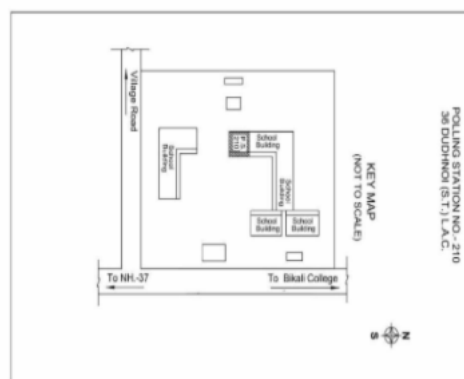

নিৰ্বাচক পঞ্জীয়ন বিষয়াৰ স্বাক্ষৰ

Nazri Naksha

Google Map View

Polling Station Building Front View

ভোটগ্ৰহন কেন্দ্ৰৰ সন্মুখৰ দৃশ্য

Cad View

Key MAP View

1 নাম : যাদব চন্দ্ৰ নাথ পিতাৰ নাম: নৰেন্দ্ৰ নাথ ঘৰ নং : ১ বয়স : 75 লিঙ্গ : পুৰুষ	KDH1514563 ফটো উপলব্ধ	2 নাম : বিনয়া নাথ স্বামীৰ নাম: যাদব চন্দ্ৰনাথ ঘৰ নং : ১ বয়স : 62 লিঙ্গ : মহিলা	KDH1514574 ফটো উপলব্ধ	3 নাম : সত্যজীত নাথ পিতাৰ নাম: যাদব চন্দ্ৰ নাথ ঘৰ নং : ১ বয়স : 38 লিঙ্গ : পুৰুষ	KDH1514585 ফটো উপলব্ধ
4 নাম : কঙ্কণা নাথ স্বামীৰ নাম: সত্যজিৎ নাথ ঘৰ নং : 1 বয়স : 22 লিঙ্গ : মহিলা	KDH1473321 ফটো উপলব্ধ	5 নাম : বীৰেশ্বৰ শৰ্মা পিতাৰ নাম: কান্তেশ্বৰ শৰ্মা ঘৰ নং : ২ বয়স : 50 লিঙ্গ : পুৰুষ	KDH1514610 ফটো উপলব্ধ	# 6 নাম : আব্দুল কালাম শ্বেখ পিতাৰ নাম: হামিদ আলী শ্বেখ ঘৰ নং : 135 বয়স : 49 লিঙ্গ : পুৰুষ	DZN1532076 ফটো উপলব্ধ
7 নাম : ছামী আখতাৰ লক্ষ্মৰ স্বামীৰ নাম: ভবেশ শৰ্মা ঘৰ নং : ২ বয়স : 46 লিঙ্গ : মহিলা	KDH0268508 ফটো উপলব্ধ	8 নাম : ভবেশ শৰ্মা পিতাৰ নাম: কান্তেশ্বৰ শৰ্মা ঘৰ নং : ২ বয়স : 44 লিঙ্গ : পুৰুষ	KDH1514621 ফটো উপলব্ধ	9 নাম : মিনাক্ষী শৰ্মা স্বামীৰ নাম: বীৰেশ্বৰ শৰ্মা ঘৰ নং : ২ বয়স : 43 লিঙ্গ : মহিলা	KDH1514632 ফটো উপলব্ধ
10 নাম : নীলম জ্যোতি শৰ্মা পিতাৰ নাম: বীৰেশ্বৰ শৰ্মা ঘৰ নং : 2 বয়স : 21 লিঙ্গ : পুৰুষ	KDH1986934 ফটো উপলব্ধ	11 নাম : সুৰজ প্ৰজ্ঞান শৰ্মা পিতাৰ নাম: ভবেশ শৰ্মা ঘৰ নং : 2 বয়স : 19 লিঙ্গ : পুৰুষ	KGU0138149 ফটো উপলব্ধ	12 নাম : প্ৰাণকৃষ্ণ শৰ্মা পিতাৰ নাম: পৰমানন্দ শৰ্মা ঘৰ নং : ৩ বয়স : 74 লিঙ্গ : পুৰুষ	KDH1514643 ফটো উপলব্ধ
13 নাম : সৰলা শৰ্মা স্বামীৰ নাম: প্ৰাণকৃষ্ণ শৰ্মা ঘৰ নং : ৩ বয়স : 65 লিঙ্গ : মহিলা	KDH1514654 ফটো উপলব্ধ	14 নাম : মুণাল শৰ্মা পিতাৰ নাম: প্ৰাণকৃষ্ণ শৰ্মা ঘৰ নং : ৩ বয়স : 44 লিঙ্গ : পুৰুষ	KDH1514665 ফটো উপলব্ধ	# 15 নাম : নৱজ্যোতি নাথ পিতাৰ নাম: উপেন চন্দ্ৰ নাথ ঘৰ নং : 32 বয়স : 35 লিঙ্গ : পুৰুষ	KDH1514687 ফটো উপলব্ধ
16 নাম : বিপুল শৰ্মা পিতাৰ নাম: প্ৰাণকৃষ্ণ শৰ্মা ঘৰ নং : 3 বয়স : 33 লিঙ্গ : পুৰুষ	KDH1514698 ফটো উপলব্ধ	17 নাম : মৰমী দেৱী স্বামীৰ নাম: মৃনাল শৰ্মা ঘৰ নং : ৩ বয়স : 32 লিঙ্গ : মহিলা	KDH0336719 ফটো উপলব্ধ	18 নাম : কনমইনা নাথ স্বামীৰ নাম: নৱজ্যোতি নাথ ঘৰ নং : 3 বয়স : 30 লিঙ্গ : মহিলা	KGU0044883 ফটো উপলব্ধ
19 নাম : পিংকি শৰ্মা স্বামীৰ নাম: বিপুল শৰ্মা ঘৰ নং : 03 বয়স : 28 লিঙ্গ : মহিলা	KGU0020412 ফটো উপলব্ধ	20 নাম : হৰেন শৰ্মা পিতাৰ নাম: দেবেন শৰ্মা ঘৰ নং : 8 বয়স : 53 লিঙ্গ : পুৰুষ	KDH1514734 ফটো উপলব্ধ	21 নাম : দীপালি শৰ্মা স্বামীৰ নাম: দীনেশ শৰ্মা ঘৰ নং : 8 বয়স : 52 লিঙ্গ : মহিলা	KDH1514723 ফটো উপলব্ধ
22 নাম : নৱজিৎ শৰ্মা পিতাৰ নাম: দীনেশ শৰ্মা ঘৰ নং : ৪ বয়স : 32 লিঙ্গ : পুৰুষ	KDH1963640 ফটো উপলব্ধ	23 নাম : হেমচৰণ নাথ পিতাৰ নাম: দীনবন্ধু নাথ ঘৰ নং : ৫ বয়স : 56 লিঙ্গ : পুৰুষ	KDH1514790 ফটো উপলব্ধ	24 নাম : জয়া নাথ স্বামীৰ নাম: হেমচৰন নাথ ঘৰ নং : ৫ বয়স : 45 লিঙ্গ : মহিলা	KDH1514803 ফটো উপলব্ধ
25 নাম : খনিৰ নাথ পিতাৰ নাম: হেমচৰন নাথ ঘৰ নং : 5 বয়স : 25 লিঙ্গ : পুৰুষ	KDH0468280 ফটো উপলব্ধ	26 নাম : ইৰাবতী পাটগিৰী স্বামীৰ নাম: ৰোহিণী পাটগিৰী ঘৰ নং : ৬ বয়স : 57 লিঙ্গ : মহিলা	KDH1514825 ফটো উপলব্ধ	27 নাম : বাবুল পাটগিৰী পিতাৰ নাম: ৰোহিণী পাটগিৰী ঘৰ নং : ৬ বয়স : 42 লিঙ্গ : পুৰুষ	KDH1514836 ফটো উপলব্ধ
28 নাম : কল্যাণ পাটগিৰী পিতাৰ নাম: ৰোহিণী পাটগিৰী ঘৰ নং : ৬ বয়স : 39 লিঙ্গ : পুৰুষ	KDH1514847 ফটো উপলব্ধ	29 নাম : জুপিতৰা পাটগিৰী পিতাৰ নাম: ৰোহিণী পাটগিৰী ঘৰ নং : 6 বয়স : 22 লিঙ্গ : মহিলা	KDH2014363 ফটো উপলব্ধ	30 নাম : ধীৰেন পাটগিৰী পিতাৰ নাম: খগেন চন্দ্ৰ পাটগিৰী ঘৰ নং : ৭ বয়স : 60 লিঙ্গ : পুৰুষ	KDH1514881 ফটো উপলব্ধ