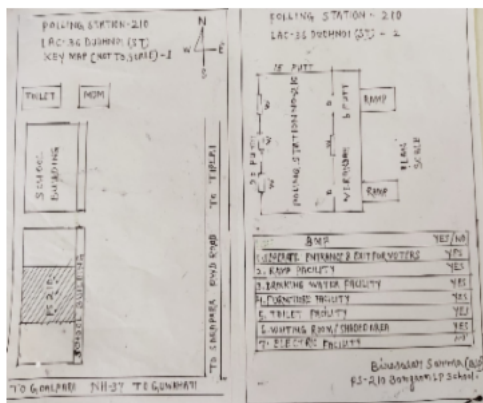

Nazri Naksha