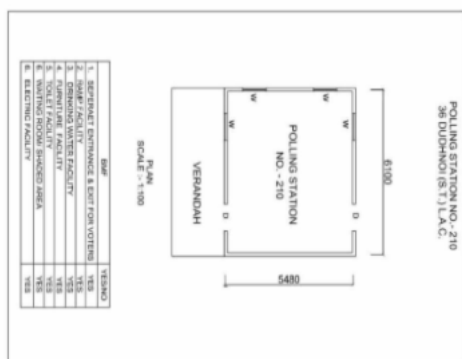

নিৰ্বাচক পঞ্জীয়ন বিষয়াৰ স্বাক্ষৰ

Nazri Naksha

Google Map View

Polling Station Building Front View

ভোটগ্ৰহন কেন্দ্ৰৰ সন্মুখৰ দৃশ্য

Cad View

Key MAP View

1 নাম : যাদব চন্দ্ৰ নাথ পিতাৰ নাম: নৰেন্দ্ৰ নাথ ঘৰ নং : ১ বয়স : 75 লিঙ্গ : পুৰুষ	KDH1514563 ফটো উপলব্ধ	2 নাম : বিনয়া নাথ স্বামীৰ নাম: যাদব চন্দ্ৰনাথ ঘৰ নং : ১ বয়স : 62 লিঙ্গ : মহিলা	KDH1514574 ফটো উপলব্ধ	3 নাম : সত্যজীত নাথ পিতাৰ নাম: যাদব চন্দ্ৰ নাথ ঘৰ নং : ১ বয়স : 38 লিঙ্গ : পুৰুষ	KDH1514585 ফটো উপলব্ধ
4 নাম : কঙ্কণা নাথ স্বামীৰ নাম: সত্যজিৎ নাথ ঘৰ নং : 1 বয়স : 22 লিঙ্গ : মহিলা	KDH1473321 ফটো উপলব্ধ	5 নাম : বীৰেশ্বৰ শৰ্মা পিতাৰ নাম: কান্তেশ্বৰ শৰ্মা ঘৰ নং : ২ বয়স : 50 লিঙ্গ : পুৰুষ	KDH1514610 ফটো উপলব্ধ	# 6 নাম : আব্দুল কালাম শ্বেখ পিতাৰ নাম: হামিদ আলী শ্বেখ ঘৰ নং : 135 বয়স : 49 লিঙ্গ : পুৰুষ	DZN1532076 ফটো উপলব্ধ
7 নাম : ছামী আখতাৰ লক্ষ্মৰ স্বামীৰ নাম: ভবেশ শৰ্মা ঘৰ নং : ২ বয়স : 46 লিঙ্গ : মহিলা	KDH0268508 ফটো উপলব্ধ	8 নাম : ভবেশ শৰ্মা পিতাৰ নাম: কান্তেশ্বৰ শৰ্মা ঘৰ নং : ২ বয়স : 44 লিঙ্গ : পুৰুষ	KDH1514621 ফটো উপলব্ধ	9 নাম : মিনাক্ষী শৰ্মা স্বামীৰ নাম: বীৰেশ্বৰ শৰ্মা ঘৰ নং : ২ বয়স : 43 লিঙ্গ : মহিলা	KDH1514632 ফটো উপলব্ধ
10 নাম : নীলম জ্যোতি শৰ্মা পিতাৰ নাম: বীৰেশ্বৰ শৰ্মা ঘৰ নং : 2 বয়স : 21 লিঙ্গ : পুৰুষ	KDH1986934 ফটো উপলব্ধ	11 নাম : সুৰজ প্ৰজ্ঞান শৰ্মা পিতাৰ নাম: ভবেশ শৰ্মা ঘৰ নং : 2 বয়স : 19 লিঙ্গ : পুৰুষ	KGU0138149 ফটো উপলব্ধ	12 নাম : প্ৰাণকৃষ্ণ শৰ্মা পিতাৰ নাম: পৰমানন্দ শৰ্মা ঘৰ নং : ৩ বয়স : 74 লিঙ্গ : পুৰুষ	KDH1514643 ফটো উপলব্ধ
13 নাম : সৰলা শৰ্মা স্বামীৰ নাম: প্ৰাণকৃষ্ণ শৰ্মা ঘৰ নং : ৩ বয়স : 65 লিঙ্গ : মহিলা	KDH1514654 ফটো উপলব্ধ	14 নাম : মুণাল শৰ্মা পিতাৰ নাম: প্ৰাণকৃষ্ণ শৰ্মা ঘৰ নং : ৩ বয়স : 44 লিঙ্গ : পুৰুষ	KDH1514665 ফটো উপলব্ধ	# 15 নাম : নৱজ্যোতি নাথ পিতাৰ নাম: উপেন চন্দ্ৰ নাথ ঘৰ নং : 32 বয়স : 35 লিঙ্গ : পুৰুষ	KDH1514687 ফটো উপলব্ধ
16 নাম : বিপুল শৰ্মা পিতাৰ নাম: প্ৰাণকৃষ্ণ শৰ্মা ঘৰ নং : 3 বয়স : 33 লিঙ্গ : পুৰুষ	KDH1514698 ফটো উপলব্ধ	17 নাম : মৰমী দেৱী স্বামীৰ নাম: মৃনাল শৰ্মা ঘৰ নং : ৩ বয়স : 32 লিঙ্গ : মহিলা	KDH0336719 ফটো উপলব্ধ	18 নাম : কনমইনা নাথ স্বামীৰ নাম: নৱজ্যোতি নাথ ঘৰ নং : 3 বয়স : 30 লিঙ্গ : মহিলা	KGU0044883 ফটো উপলব্ধ
19 নাম : পিংকি শৰ্মা স্বামীৰ নাম: বিপুল শৰ্মা ঘৰ নং : 03 বয়স : 28 লিঙ্গ : মহিলা	KGU0020412 ফটো উপলব্ধ	20 নাম : হৰেন শৰ্মা পিতাৰ নাম: দেবেন শৰ্মা ঘৰ নং : 8 বয়স : 53 লিঙ্গ : পুৰুষ	KDH1514734 ফটো উপলব্ধ	21 নাম : দীপালি শৰ্মা স্বামীৰ নাম: দীনেশ শৰ্মা ঘৰ নং : 8 বয়স : 52 লিঙ্গ : মহিলা	KDH1514723 ফটো উপলব্ধ
22 নাম : নৱজিৎ শৰ্মা পিতাৰ নাম: দীনেশ শৰ্মা ঘৰ নং : ৪ বয়স : 32 লিঙ্গ : পুৰুষ	KDH1963640 ফটো উপলব্ধ	23 নাম : হেমচৰণ নাথ পিতাৰ নাম: দীনবন্ধু নাথ ঘৰ নং : ৫ বয়স : 56 লিঙ্গ : পুৰুষ	KDH1514790 ফটো উপলব্ধ	24 নাম : জয়া নাথ স্বামীৰ নাম: হেমচৰন নাথ ঘৰ নং : ৫ বয়স : 45 লিঙ্গ : মহিলা	KDH1514803 ফটো উপলব্ধ
25 নাম : খনিৰ নাথ পিতাৰ নাম: হেমচৰন নাথ ঘৰ নং : 5 বয়স : 25 লিঙ্গ : পুৰুষ	KDH0468280 ফটো উপলব্ধ	26 নাম : ইৰাবতী পাটগিৰী স্বামীৰ নাম: ৰোহিণী পাটগিৰী ঘৰ নং : ৬ বয়স : 57 লিঙ্গ : মহিলা	KDH1514825 ফটো উপলব্ধ	27 নাম : বাবুল পাটগিৰী পিতাৰ নাম: ৰোহিণী পাটগিৰী ঘৰ নং : ৬ বয়স : 42 লিঙ্গ : পুৰুষ	KDH1514836 ফটো উপলব্ধ
28 নাম : কল্যাণ পাটগিৰী পিতাৰ নাম: ৰোহিণী পাটগিৰী ঘৰ নং : ৬ বয়স : 39 লিঙ্গ : পুৰুষ	KDH1514847 ফটো উপলব্ধ	29 নাম : জুপিতৰা পাটগিৰী পিতাৰ নাম: ৰোহিণী পাটগিৰী ঘৰ নং : 6 বয়স : 22 লিঙ্গ : মহিলা	KDH2014363 ফটো উপলব্ধ	30 নাম : ধীৰেন পাটগিৰী পিতাৰ নাম: খগেন চন্দ্ৰ পাটগিৰী ঘৰ নং : ৭ বয়স : 60 লিঙ্গ : পুৰুষ	KDH1514881 ফটো উপলব্ধ