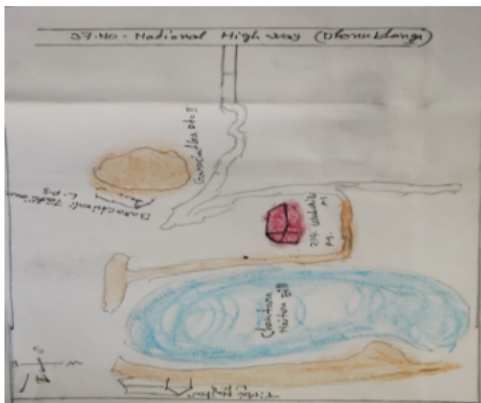

নিৰ্বাচক পঞ্জীয়ন বিষয়াৰ স্বাক্ষৰ

Nazri Naksha

Google Map View

Polling Station Building Front View

ভোটগ্ৰহন কেন্দ্ৰৰ সন্মুখৰ দৃশ্য

Cad View

Key MAP View

1 নাম : অশ্বিনী দাস পিতাৰ নাম: অমূল্য সৰকাৰ ঘৰ নং : ১ বয়স : 57 লিঙ্গ : পুৰুষ	KDH1544565 ফটো উপলব্ধ	2 নাম : বাশিবালা দাস স্বামীৰ নাম: অশ্বিনী সৰকাৰ ঘৰ নং : ১ বয়স : 46 লিঙ্গ : মহিলা	KDH1544576 ফটো উপলব্ধ	3 নাম : মৃদলা দাস স্বামীৰ নাম: ইনিল সৰকাৰ ঘৰ নং : 1 বয়স : 31 লিঙ্গ : মহিলা	KGU0135038 ফটো উপলব্ধ
4 নাম : সুনিল দাস পিতাৰ নাম: অশ্বিনী দাস ঘৰ নং : 1 বয়স : 29 লিঙ্গ : পুৰুষ	KDH0594705 ফটো উপলব্ধ	5 নাম : ইনিল সৰকাৰ পিতাৰ নাম: অশ্বিনী সৰকাৰ ঘৰ নং : ১ বয়স : 28 লিঙ্গ : পুৰুষ	KDH0001867 ফটো উপলব্ধ	R 6 নাম : আল্লাদি দাস স্বামীৰ নাম: অশ্বিনী সৰকাৰ ঘৰ নং : ১ বয়স : 27 লিঙ্গ : মহিলা	KDH1352376 ফটো উপলব্ধ
7 নাম : চম্পকা দাস স্বামীৰ নাম: নিখিল দাস ঘৰ নং : 1 বয়স : 27 লিঙ্গ : মহিলা	KDH1381946 ফটো উপলব্ধ	8 নাম : আল্লাদি দাস স্বামীৰ নাম: ইনিল ঘৰ নং : 1 বয়স : 27 লিঙ্গ : মহিলা	KDH1384742 ফটো উপলব্ধ	9 নাম : নিখিল দাস পিতাৰ নাম: অশ্বিনী দাস ঘৰ নং : 1 বয়স : 24 লিঙ্গ : পুৰুষ	KDH0601815 ফটো উপলব্ধ
10 নাম : মিনতি দাস পিতাৰ নাম: অমূল্য সৰকাৰ ঘৰ নং : ২ বয়স : 62 লিঙ্গ : মহিলা	KDH1544598 ফটো উপলব্ধ	11 নাম : চলেমা বিবি অন্যান্য: মোফি.দুল ইছলাম ঘৰ নং : ২ বয়স : 59 লিঙ্গ : মহিলা	KDH1432079 ফটো উপলব্ধ	12 নাম : উপেন দাস পিতাৰ নাম: অমূল্য সৰকাৰ ঘৰ নং : ২ বয়স : 55 লিঙ্গ : পুৰুষ	KDH1544601 ফটো উপলব্ধ
13 নাম : কল্পনা দাস স্বামীৰ নাম: উপেন দাস ঘৰ নং : ২ বয়স : 45 লিঙ্গ : মহিলা	KDH1544612 ফটো উপলব্ধ	14 নাম : সোলেমান আলী অন্যান্য: মোফি.দুল ইছলাম ঘৰ নং : ২ বয়স : 32 লিঙ্গ : পুৰুষ	KDH1432087 ফটো উপলব্ধ	15 নাম : ভানু দাস পিতাৰ নাম: ৰাজেন দাস ঘৰ নং : ৩ বয়স : 70 লিঙ্গ : পুৰুষ	KDH1544623 ফটো উপলব্ধ
16 নাম : বিনা দাস স্বামীৰ নাম: ভানু দাস ঘৰ নং : ৩ বয়স : 62 লিঙ্গ : মহিলা	KDH1544634 ফটো উপলব্ধ	17 নাম : ভৰত দাস পিতাৰ নাম: ভানু দাস ঘৰ নং : ৩ বয়স : 43 লিঙ্গ : পুৰুষ	KDH1544645 ফটো উপলব্ধ	18 নাম : ভগীৰথ দাস পিতাৰ নাম: ভানু দাস ঘৰ নং : ৩ বয়স : 40 লিঙ্গ : পুৰুষ	KDH1544667 ফটো উপলব্ধ
19 নাম : আৰতি দাস স্বামীৰ নাম: ভৰত দাস ঘৰ নং : ৩ বয়স : 39 লিঙ্গ : মহিলা	KDH1544656 ফটো উপলব্ধ	20 নাম : প্ৰবাসমনি দাস স্বামীৰ নাম: ভগীৰথ দাস ঘৰ নং : ৩ বয়স : 34 লিঙ্গ : মহিলা	KDH0018595 ফটো উপলব্ধ	21 নাম : নিশিকান্ত দাস পিতাৰ নাম: নিলমোহন দাস ঘৰ নং : ৫ বয়স : 65 লিঙ্গ : পুৰুষ	KDH1544689 ফটো উপলব্ধ
22 নাম : ৰেখাবাৰী দাস স্বামীৰ নাম: নিশিকান্ত দাস ঘৰ নং : ৫ বয়স : 55 লিঙ্গ : মহিলা	KDH1544690 ফটো উপলব্ধ	23 নাম : নিত্য দাস পিতাৰ নাম: নিশিকান্ত দাস ঘৰ নং : ৫ বয়স : 48 লিঙ্গ : পুৰুষ	KDH1544703 ফটো উপলব্ধ	24 নাম : তীৰ্থ দাস পিতাৰ নাম: নিশিকান্ত দাস ঘৰ নং : ৫ বয়স : 33 লিঙ্গ : পুৰুষ	KDH1544714 ফটো উপলব্ধ
25 নাম : ললিতা দাস স্বামীৰ নাম: তীৰ্থ দাস ঘৰ নং : 5 বয়স : 29 লিঙ্গ : মহিলা	KDH1556356 ফটো উপলব্ধ	26 নাম : উদয় দাস পিতাৰ নাম: নিশিকান্ত দাস ঘৰ নং : 5 বয়স : 26 লিঙ্গ : পুৰুষ	KDH0526459 ফটো উপলব্ধ	27 নাম : কনিকা দাস স্বামীৰ নাম: নিত্য দাস ঘৰ নং : 5 বয়স : 24 লিঙ্গ : মহিলা	KDH0603001 ফটো উপলব্ধ
28 নাম : নকুল চন্দ্ৰ দাস পিতাৰ নাম: টিনুৰাম দাস ঘৰ নং : ৭ বয়স : 77 লিঙ্গ : পুৰুষ	KDH1544725 ফটো উপলব্ধ	29 নাম : নগেন চন্দ্ৰ দাস পিতাৰ নাম: নকুল চন্দ্ৰ দাস ঘৰ নং : ৭ বয়স : 48 লিঙ্গ : পুৰুষ	KDH1544747 ফটো উপলব্ধ	30 নাম : খগেন দাস পিতাৰ নাম: নকুল চন্দ্ৰ দাস ঘৰ নং : ৭ বয়স : 46 লিঙ্গ : পুৰুষ	KDH1544769 ফটো উপলব্ধ