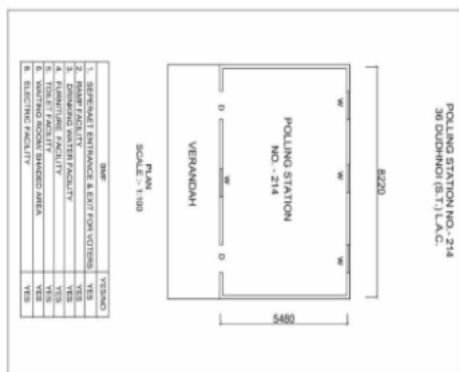

নিৰ্বাচক পঞ্জীয়ন বিষয়াৰ স্বাক্ষৰ

Nazri Naksha

Google Map View

Polling Station Building Front View

ভোটগ্ৰহন কেন্দ্ৰৰ সন্মুখৰ দৃশ্য

Cad View

Key MAP View

1 নাম : অশ্বিনী দাস পিতাৰ নাম: অমূল্য সৰকাৰ ঘৰ নং : ১ বয়স : 57 লিঙ্গ : পুৰুষ	KDH1544565 ফটো উপলব্ধ	2 নাম : বাশিবালা দাস স্বামীৰ নাম: অশ্বিনী সৰকাৰ ঘৰ নং : ১ বয়স : 46 লিঙ্গ : মহিলা	KDH1544576 ফটো উপলব্ধ	3 নাম : মৃদলা দাস স্বামীৰ নাম: ইনিল সৰকাৰ ঘৰ নং : 1 বয়স : 31 লিঙ্গ : মহিলা	KGU0135038 ফটো উপলব্ধ
4 নাম : সুনিল দাস পিতাৰ নাম: অশ্বিনী দাস ঘৰ নং : 1 বয়স : 29 লিঙ্গ : পুৰুষ	KDH0594705 ফটো উপলব্ধ	5 নাম : ইনিল সৰকাৰ পিতাৰ নাম: অশ্বিনী সৰকাৰ ঘৰ নং : ১ বয়স : 28 লিঙ্গ : পুৰুষ	KDH0001867 ফটো উপলব্ধ	R 6 নাম : আল্লাদি দাস স্বামীৰ নাম: অশ্বিনী সৰকাৰ ঘৰ নং : ১ বয়স : 27 লিঙ্গ : মহিলা	KDH1352376 ফটো উপলব্ধ
7 নাম : চম্পকা দাস স্বামীৰ নাম: নিখিল দাস ঘৰ নং : 1 বয়স : 27 লিঙ্গ : মহিলা	KDH1381946 ফটো উপলব্ধ	8 নাম : আল্লাদি দাস স্বামীৰ নাম: ইনিল ঘৰ নং : 1 বয়স : 27 লিঙ্গ : মহিলা	KDH1384742 ফটো উপলব্ধ	9 নাম : নিখিল দাস পিতাৰ নাম: অশ্বিনী দাস ঘৰ নং : 1 বয়স : 24 লিঙ্গ : পুৰুষ	KDH0601815 ফটো উপলব্ধ
10 নাম : মিনতি দাস পিতাৰ নাম: অমূল্য সৰকাৰ ঘৰ নং : ২ বয়স : 62 লিঙ্গ : মহিলা	KDH1544598 ফটো উপলব্ধ	11 নাম : চলেমা বিবি অন্যান্য: মোফি.দুল ইছলাম ঘৰ নং : ২ বয়স : 59 লিঙ্গ : মহিলা	KDH1432079 ফটো উপলব্ধ	12 নাম : উপেন দাস পিতাৰ নাম: অমূল্য সৰকাৰ ঘৰ নং : ২ বয়স : 55 লিঙ্গ : পুৰুষ	KDH1544601 ফটো উপলব্ধ
13 নাম : কল্পনা দাস স্বামীৰ নাম: উপেন দাস ঘৰ নং : ২ বয়স : 45 লিঙ্গ : মহিলা	KDH1544612 ফটো উপলব্ধ	14 নাম : সোলেমান আলী অন্যান্য: মোফি.দুল ইছলাম ঘৰ নং : ২ বয়স : 32 লিঙ্গ : পুৰুষ	KDH1432087 ফটো উপলব্ধ	15 নাম : ভানু দাস পিতাৰ নাম: ৰাজেন দাস ঘৰ নং : ৩ বয়স : 70 লিঙ্গ : পুৰুষ	KDH1544623 ফটো উপলব্ধ
16 নাম : বিনা দাস স্বামীৰ নাম: ভানু দাস ঘৰ নং : ৩ বয়স : 62 লিঙ্গ : মহিলা	KDH1544634 ফটো উপলব্ধ	17 নাম : ভৰত দাস পিতাৰ নাম: ভানু দাস ঘৰ নং : ৩ বয়স : 43 লিঙ্গ : পুৰুষ	KDH1544645 ফটো উপলব্ধ	18 নাম : ভগীৰথ দাস পিতাৰ নাম: ভানু দাস ঘৰ নং : ৩ বয়স : 40 লিঙ্গ : পুৰুষ	KDH1544667 ফটো উপলব্ধ
19 নাম : আৰতি দাস স্বামীৰ নাম: ভৰত দাস ঘৰ নং : ৩ বয়স : 39 লিঙ্গ : মহিলা	KDH1544656 ফটো উপলব্ধ	20 নাম : প্ৰবাসমনি দাস স্বামীৰ নাম: ভগীৰথ দাস ঘৰ নং : ৩ বয়স : 34 লিঙ্গ : মহিলা	KDH0018595 ফটো উপলব্ধ	21 নাম : নিশিকান্ত দাস পিতাৰ নাম: নিলমোহন দাস ঘৰ নং : ৫ বয়স : 65 লিঙ্গ : পুৰুষ	KDH1544689 ফটো উপলব্ধ
22 নাম : ৰেখাবাৰী দাস স্বামীৰ নাম: নিশিকান্ত দাস ঘৰ নং : ৫ বয়স : 55 লিঙ্গ : মহিলা	KDH1544690 ফটো উপলব্ধ	23 নাম : নিত্য দাস পিতাৰ নাম: নিশিকান্ত দাস ঘৰ নং : ৫ বয়স : 48 লিঙ্গ : পুৰুষ	KDH1544703 ফটো উপলব্ধ	24 নাম : তীৰ্থ দাস পিতাৰ নাম: নিশিকান্ত দাস ঘৰ নং : ৫ বয়স : 33 লিঙ্গ : পুৰুষ	KDH1544714 ফটো উপলব্ধ
25 নাম : ললিতা দাস স্বামীৰ নাম: তীৰ্থ দাস ঘৰ নং : 5 বয়স : 29 লিঙ্গ : মহিলা	KDH1556356 ফটো উপলব্ধ	26 নাম : উদয় দাস পিতাৰ নাম: নিশিকান্ত দাস ঘৰ নং : 5 বয়স : 26 লিঙ্গ : পুৰুষ	KDH0526459 ফটো উপলব্ধ	27 নাম : কনিকা দাস স্বামীৰ নাম: নিত্য দাস ঘৰ নং : 5 বয়স : 24 লিঙ্গ : মহিলা	KDH0603001 ফটো উপলব্ধ
28 নাম : নকুল চন্দ্ৰ দাস পিতাৰ নাম: টিনুৰাম দাস ঘৰ নং : ৭ বয়স : 77 লিঙ্গ : পুৰুষ	KDH1544725 ফটো উপলব্ধ	29 নাম : নগেন চন্দ্ৰ দাস পিতাৰ নাম: নকুল চন্দ্ৰ দাস ঘৰ নং : ৭ বয়স : 48 লিঙ্গ : পুৰুষ	KDH1544747 ফটো উপলব্ধ	30 নাম : খগেন দাস পিতাৰ নাম: নকুল চন্দ্ৰ দাস ঘৰ নং : ৭ বয়স : 46 লিঙ্গ : পুৰুষ	KDH1544769 ফটো উপলব্ধ