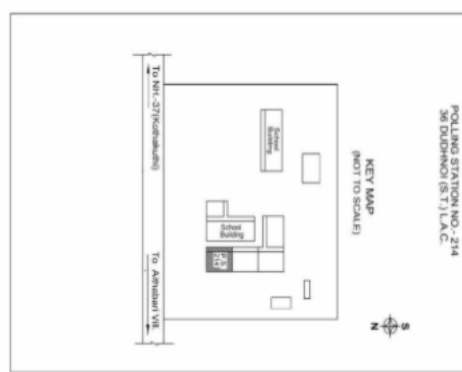

নিৰ্বাচক পঞ্জীয়ন বিষয়াৰ স্বাক্ষৰ

Nazri Naksha

Google Map View

Polling Station Building Front View

ভোটগ্ৰহন কেন্দ্ৰৰ সন্মুখৰ দৃশ্য

Cad View

Key MAP View

1 নাম : অশ্বিনী দাস পিতাৰ নাম: অমূল্য সৰকাৰ ঘৰ নং : ১ বয়স : 57 লিঙ্গ : পুৰুষ	KDH1544565 ফটো উপলব্ধ	2 নাম : বাশিবালা দাস স্বামীৰ নাম: অশ্বিনী সৰকাৰ ঘৰ নং : ১ বয়স : 46 লিঙ্গ : মহিলা	KDH1544576 ফটো উপলব্ধ	3 নাম : মৃদলা দাস স্বামীৰ নাম: ইনিল সৰকাৰ ঘৰ নং : 1 বয়স : 31 লিঙ্গ : মহিলা	KGU0135038 ফটো উপলব্ধ
4 নাম : সুনিল দাস পিতাৰ নাম: অশ্বিনী দাস ঘৰ নং : 1 বয়স : 29 লিঙ্গ : পুৰুষ	KDH0594705 ফটো উপলব্ধ	5 নাম : ইনিল সৰকাৰ পিতাৰ নাম: অশ্বিনী সৰকাৰ ঘৰ নং : ১ বয়স : 28 লিঙ্গ : পুৰুষ	KDH0001867 ফটো উপলব্ধ	R 6 নাম : আল্লাদি দাস স্বামীৰ নাম: অশ্বিনী সৰকাৰ ঘৰ নং : ১ বয়স : 27 লিঙ্গ : মহিলা	KDH1352376 ফটো উপলব্ধ
7 নাম : চম্পকা দাস স্বামীৰ নাম: নিখিল দাস ঘৰ নং : 1 বয়স : 27 লিঙ্গ : মহিলা	KDH1381946 ফটো উপলব্ধ	8 নাম : আল্লাদি দাস স্বামীৰ নাম: ইনিল ঘৰ নং : 1 বয়স : 27 লিঙ্গ : মহিলা	KDH1384742 ফটো উপলব্ধ	9 নাম : নিখিল দাস পিতাৰ নাম: অশ্বিনী দাস ঘৰ নং : 1 বয়স : 24 লিঙ্গ : পুৰুষ	KDH0601815 ফটো উপলব্ধ
10 নাম : মিনতি দাস পিতাৰ নাম: অমূল্য সৰকাৰ ঘৰ নং : ২ বয়স : 62 লিঙ্গ : মহিলা	KDH1544598 ফটো উপলব্ধ	11 নাম : চলেমা বিবি অন্যান্য: মোফি.দুল ইছলাম ঘৰ নং : ২ বয়স : 59 লিঙ্গ : মহিলা	KDH1432079 ফটো উপলব্ধ	12 নাম : উপেন দাস পিতাৰ নাম: অমূল্য সৰকাৰ ঘৰ নং : ২ বয়স : 55 লিঙ্গ : পুৰুষ	KDH1544601 ফটো উপলব্ধ
13 নাম : কল্পনা দাস স্বামীৰ নাম: উপেন দাস ঘৰ নং : ২ বয়স : 45 লিঙ্গ : মহিলা	KDH1544612 ফটো উপলব্ধ	14 নাম : সোলেমান আলী অন্যান্য: মোফি.দুল ইছলাম ঘৰ নং : ২ বয়স : 32 লিঙ্গ : পুৰুষ	KDH1432087 ফটো উপলব্ধ	15 নাম : ভানু দাস পিতাৰ নাম: ৰাজেন দাস ঘৰ নং : ৩ বয়স : 70 লিঙ্গ : পুৰুষ	KDH1544623 ফটো উপলব্ধ
16 নাম : বিনা দাস স্বামীৰ নাম: ভানু দাস ঘৰ নং : ৩ বয়স : 62 লিঙ্গ : মহিলা	KDH1544634 ফটো উপলব্ধ	17 নাম : ভৰত দাস পিতাৰ নাম: ভানু দাস ঘৰ নং : ৩ বয়স : 43 লিঙ্গ : পুৰুষ	KDH1544645 ফটো উপলব্ধ	18 নাম : ভগীৰথ দাস পিতাৰ নাম: ভানু দাস ঘৰ নং : ৩ বয়স : 40 লিঙ্গ : পুৰুষ	KDH1544667 ফটো উপলব্ধ
19 নাম : আৰতি দাস স্বামীৰ নাম: ভৰত দাস ঘৰ নং : ৩ বয়স : 39 লিঙ্গ : মহিলা	KDH1544656 ফটো উপলব্ধ	20 নাম : প্ৰবাসমনি দাস স্বামীৰ নাম: ভগীৰথ দাস ঘৰ নং : ৩ বয়স : 34 লিঙ্গ : মহিলা	KDH0018595 ফটো উপলব্ধ	21 নাম : নিশিকান্ত দাস পিতাৰ নাম: নিলমোহন দাস ঘৰ নং : ৫ বয়স : 65 লিঙ্গ : পুৰুষ	KDH1544689 ফটো উপলব্ধ
22 নাম : ৰেখাবাৰী দাস স্বামীৰ নাম: নিশিকান্ত দাস ঘৰ নং : ৫ বয়স : 55 লিঙ্গ : মহিলা	KDH1544690 ফটো উপলব্ধ	23 নাম : নিত্য দাস পিতাৰ নাম: নিশিকান্ত দাস ঘৰ নং : ৫ বয়স : 48 লিঙ্গ : পুৰুষ	KDH1544703 ফটো উপলব্ধ	24 নাম : তীৰ্থ দাস পিতাৰ নাম: নিশিকান্ত দাস ঘৰ নং : ৫ বয়স : 33 লিঙ্গ : পুৰুষ	KDH1544714 ফটো উপলব্ধ
25 নাম : ললিতা দাস স্বামীৰ নাম: তীৰ্থ দাস ঘৰ নং : 5 বয়স : 29 লিঙ্গ : মহিলা	KDH1556356 ফটো উপলব্ধ	26 নাম : উদয় দাস পিতাৰ নাম: নিশিকান্ত দাস ঘৰ নং : 5 বয়স : 26 লিঙ্গ : পুৰুষ	KDH0526459 ফটো উপলব্ধ	27 নাম : কনিকা দাস স্বামীৰ নাম: নিত্য দাস ঘৰ নং : 5 বয়স : 24 লিঙ্গ : মহিলা	KDH0603001 ফটো উপলব্ধ
28 নাম : নকুল চন্দ্ৰ দাস পিতাৰ নাম: টিনুৰাম দাস ঘৰ নং : ৭ বয়স : 77 লিঙ্গ : পুৰুষ	KDH1544725 ফটো উপলব্ধ	29 নাম : নগেন চন্দ্ৰ দাস পিতাৰ নাম: নকুল চন্দ্ৰ দাস ঘৰ নং : ৭ বয়স : 48 লিঙ্গ : পুৰুষ	KDH1544747 ফটো উপলব্ধ	30 নাম : খগেন দাস পিতাৰ নাম: নকুল চন্দ্ৰ দাস ঘৰ নং : ৭ বয়স : 46 লিঙ্গ : পুৰুষ	KDH1544769 ফটো উপলব্ধ