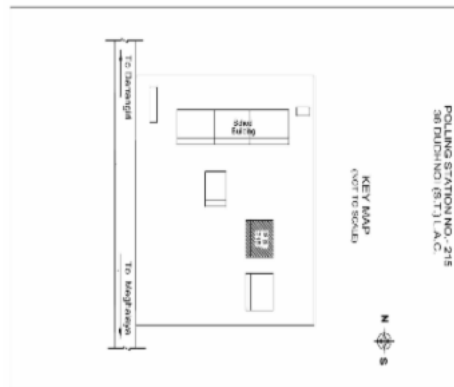

নিৰ্বাচক পঞ্জীয়ন বিষয়াৰ স্বাক্ষৰ

Nazri Naksha

Google Map View

Polling Station Building Front View

ভোটগ্ৰন্থন কেন্দ্ৰৰ সন্মুখৰ দৃশ্য

Cad View

Key MAP View

1 নাম : গুলজাৰ আলী পিতাৰ নাম: নিসাদ আলী ঘৰ নং : 1 বয়স : 68 লিঙ্গ : পুৰুষ	KDH1550761 ফটো উপলব্ধ	2 নাম : ফয়জান নেছা স্বামীৰ নাম: গুলজাৰ আলী ঘৰ নং : 1 বয়স : 60 লিঙ্গ : মহিলা	KDH1550772 ফটো উপলব্ধ	3 নাম : পিঞ্জিৰা খাতুন স্বামীৰ নাম: মনিৰুল ইছলাম ঘৰ নং : 1 বয়স : 60 লিঙ্গ : মহিলা	KDH1550794 ফটো উপলব্ধ
4 নাম : মনিৰুল ইছলাম পিতাৰ নাম: গুলজাৰ আলী ঘৰ নং : 1 বয়স : 46 লিঙ্গ : পুৰুষ	KDH1550783 ফটো উপলব্ধ	5 নাম : পিয়াৰুল ইছলাম পিতাৰ নাম: মনিৰুল ইছলাম ঘৰ নং : 1 বয়স : 21 লিঙ্গ : পুৰুষ	KGU0011221 ফটো উপলব্ধ	6 নাম : ময়নাৰ হক পিতাৰ নাম: গুলজাৰ আলী ঘৰ নং : 1 কু বয়স : 36 লিঙ্গ : পুৰুষ	KDH0018673 ফটো উপলব্ধ
7 নাম : ইক্ৰামুল হুছেইন পিতাৰ নাম: ময়নাৰ হক ঘৰ নং : 1 কু বয়স : 19 লিঙ্গ : পুৰুষ	KGU0156893 ফটো উপলব্ধ	8 নাম : তোৰাব আলী পিতাৰ নাম: আব্দুল হামেদ ঘৰ নং : 2 বয়স : 65 লিঙ্গ : পুৰুষ	KDH1550807 ফটো উপলব্ধ	9 নাম : ছামিনা খাতুন স্বামীৰ নাম: তোৰাব আলী ঘৰ নং : 2 বয়স : 58 লিঙ্গ : মহিলা	KDH1550818 ফটো উপলব্ধ
10 নাম : ববিতা চৌধুৰি বৰ্মন স্বামীৰ নাম: ধনঞ্জয় বৰ্মন ঘৰ নং : 2 বয়স : 28 লিঙ্গ : মহিলা	KDH0446096 ফটো উপলব্ধ	11 নাম : সঞ্জিব বৰ্মন মাতৃৰ নাম: ধীৰোবালা বৰ্মন ঘৰ নং : 2 বয়স : 27 লিঙ্গ : পুৰুষ	KDH0446070 ফটো উপলব্ধ	12 নাম : নূৰ আলোম পিতাৰ নাম: তোৰাব আলী ঘৰ নং : 2 বয়স : 24 লিঙ্গ : পুৰুষ	KDH1114040 ফটো উপলব্ধ
13 নাম : নূৰ জামাল হক পিতাৰ নাম: তোৰাব আলী ঘৰ নং : 2 বয়স : 22 লিঙ্গ : পুৰুষ	KGU0102608 ফটো উপলব্ধ	14 নাম : আব্দুল ছামাদ পিতাৰ নাম: তোৰাব আলী ঘৰ নং : 2 কু বয়স : 39 লিঙ্গ : পুৰুষ	KDH1550829 ফটো উপলব্ধ	15 নাম : ইলিমা খাতুন স্বামীৰ নাম: আব্দুল ছামাদ ঘৰ নং : 2 কু বয়স : 31 লিঙ্গ : মহিলা	KDH1966161 ফটো উপলব্ধ
16 নাম : ছেলিমুল আলম পিতাৰ নাম: তোৰাব আলী ঘৰ নং : 2 খ বয়স : 32 লিঙ্গ : পুৰুষ	KDH1966069 ফটো উপলব্ধ	17 নাম : ফিৰজা বেগম স্বামীৰ নাম: ছেলিমুল আলোম ঘৰ নং : 2 খ বয়স : 28 লিঙ্গ : মহিলা	KDH0433912 ফটো উপলব্ধ	18 নাম : অছিয়াত আলী পিতাৰ নাম: বহালু সেখ ঘৰ নং : 3 বয়স : 65 লিঙ্গ : পুৰুষ	KDH1550830 ফটো উপলব্ধ
19 নাম : ছাহেৰা খাতুন স্বামীৰ নাম: অছিয়াত আলী ঘৰ নং : 3 বয়স : 56 লিঙ্গ : মহিলা	KDH1550841 ফটো উপলব্ধ	20 নাম : মিজানুৰ ৰহমান পিতাৰ নাম: অছিয়াত আলী ঘৰ নং : 3 বয়স : 33 লিঙ্গ : পুৰুষ	KDH0018674 ফটো উপলব্ধ	21 নাম : চাহ জাহান আলী পিতাৰ নাম: অছিয়াত আলী ঘৰ নং : 3 বয়স : 32 লিঙ্গ : পুৰুষ	KDH1550863 ফটো উপলব্ধ
22 নাম : সাহালম হক পিতাৰ নাম: অছিয়াত আলী ঘৰ নং : 3 বয়স : 31 লিঙ্গ : পুৰুষ	KDH0113068 ফটো উপলব্ধ	23 নাম : শাহিদা খাতুন স্বামীৰ নাম: সাহালম হক ঘৰ নং : 3 বয়স : 30 লিঙ্গ : মহিলা	KDH0113597 ফটো উপলব্ধ	24 নাম : অজফা খাতুন স্বামীৰ নাম: মিজানুৰ ৰহমান ঘৰ নং : 3 বয়স : 30 লিঙ্গ : মহিলা	KDH1966207 ফটো উপলব্ধ
S 25 নাম : মিজাদুৰ ৰহমান পিতাৰ নাম: অছিয়াত আলী ঘৰ নং : 3 বয়স : 28 লিঙ্গ : পুৰুষ	KDH0443333 ফটো উপলব্ধ	26 নাম : মিনাৰুল হক পিতাৰ নাম: অছিয়াত আলী ঘৰ নং : 3 বয়স : 26 লিঙ্গ : পুৰুষ	KDH1113299 ফটো উপলব্ধ	27 নাম : মমেছা বেগম স্বামীৰ নাম: মিজাদুৰ ৰহমান ঘৰ নং : 3 বয়স : 26 লিঙ্গ : মহিলা	KDH2019677 ফটো উপলব্ধ
28 নাম : ছানজুমা বেগম স্বামীৰ নাম: মিনাৰুল হক ঘৰ নং : 3 বয়স : 25 লিঙ্গ : মহিলা	KDH1113307 ফটো উপলব্ধ	29 নাম : আশ্পিয়াৰা খাতুন পিতাৰ নাম: অছিয়াত আলী ঘৰ নং : 3 বয়স : 24 লিঙ্গ : মহিলা	KDH1307164 ফটো উপলব্ধ	30 নাম : শাহিদুল ইছলাম পিতাৰ নাম: অছিয়াত আলী ঘৰ নং : 3 কু বয়স : 38 লিঙ্গ : পুৰুষ	KDH1550852 ফটো উপলব্ধ