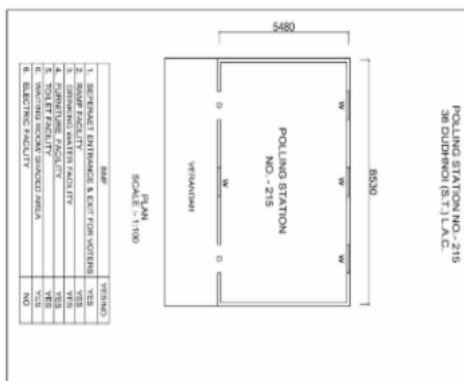

নিৰ্বাচক পঞ্জীয়ন বিষয়াৰ স্বাক্ষৰ

Nazri Naksha

Google Map View

Polling Station Building Front View

ভোটগ্ৰন্থন কেন্দ্ৰৰ সন্মুখৰ দৃশ্য

Cad View

Key MAP View

1 নাম : গুলজাৰ আলী পিতাৰ নাম: নিসাদ আলী ঘৰ নং : 1 বয়স : 68 লিঙ্গ : পুৰুষ	KDH1550761 ফটো উপলব্ধ	2 নাম : ফয়জান নেছা স্বামীৰ নাম: গুলজাৰ আলী ঘৰ নং : 1 বয়স : 60 লিঙ্গ : মহিলা	KDH1550772 ফটো উপলব্ধ	3 নাম : পিঞ্জিৰা খাতুন স্বামীৰ নাম: মনিৰুল ইছলাম ঘৰ নং : 1 বয়স : 60 লিঙ্গ : মহিলা	KDH1550794 ফটো উপলব্ধ
4 নাম : মনিৰুল ইছলাম পিতাৰ নাম: গুলজাৰ আলী ঘৰ নং : 1 বয়স : 46 লিঙ্গ : পুৰুষ	KDH1550783 ফটো উপলব্ধ	5 নাম : পিয়াৰুল ইছলাম পিতাৰ নাম: মনিৰুল ইছলাম ঘৰ নং : 1 বয়স : 21 লিঙ্গ : পুৰুষ	KGU0011221 ফটো উপলব্ধ	6 নাম : ময়নাৰ হক পিতাৰ নাম: গুলজাৰ আলী ঘৰ নং : 1 কু বয়স : 36 লিঙ্গ : পুৰুষ	KDH0018673 ফটো উপলব্ধ
7 নাম : ইক্ৰামুল হুছেইন পিতাৰ নাম: ময়নাৰ হক ঘৰ নং : 1 কু বয়স : 19 লিঙ্গ : পুৰুষ	KGU0156893 ফটো উপলব্ধ	8 নাম : তোৰাব আলী পিতাৰ নাম: আব্দুল হামেদ ঘৰ নং : 2 বয়স : 65 লিঙ্গ : পুৰুষ	KDH1550807 ফটো উপলব্ধ	9 নাম : ছামিনা খাতুন স্বামীৰ নাম: তোৰাব আলী ঘৰ নং : 2 বয়স : 58 লিঙ্গ : মহিলা	KDH1550818 ফটো উপলব্ধ
10 নাম : ববিতা চৌধুৰি বৰ্মন স্বামীৰ নাম: ধনঞ্জয় বৰ্মন ঘৰ নং : 2 বয়স : 28 লিঙ্গ : মহিলা	KDH0446096 ফটো উপলব্ধ	11 নাম : সঞ্জিব বৰ্মন মাতৃৰ নাম: ধীৰোবালা বৰ্মন ঘৰ নং : 2 বয়স : 27 লিঙ্গ : পুৰুষ	KDH0446070 ফটো উপলব্ধ	12 নাম : নূৰ আলোম পিতাৰ নাম: তোৰাব আলী ঘৰ নং : 2 বয়স : 24 লিঙ্গ : পুৰুষ	KDH1114040 ফটো উপলব্ধ
13 নাম : নূৰ জামাল হক পিতাৰ নাম: তোৰাব আলী ঘৰ নং : 2 বয়স : 22 লিঙ্গ : পুৰুষ	KGU0102608 ফটো উপলব্ধ	14 নাম : আব্দুল ছামাদ পিতাৰ নাম: তোৰাব আলী ঘৰ নং : 2 কু বয়স : 39 লিঙ্গ : পুৰুষ	KDH1550829 ফটো উপলব্ধ	15 নাম : ইলিমা খাতুন স্বামীৰ নাম: আব্দুল ছামাদ ঘৰ নং : 2 কু বয়স : 31 লিঙ্গ : মহিলা	KDH1966161 ফটো উপলব্ধ
16 নাম : ছেলিমুল আলম পিতাৰ নাম: তোৰাব আলী ঘৰ নং : 2 খ বয়স : 32 লিঙ্গ : পুৰুষ	KDH1966069 ফটো উপলব্ধ	17 নাম : ফিৰজা বেগম স্বামীৰ নাম: ছেলিমুল আলোম ঘৰ নং : 2 খ বয়স : 28 লিঙ্গ : মহিলা	KDH0433912 ফটো উপলব্ধ	18 নাম : অছিয়াত আলী পিতাৰ নাম: বহালু সেখ ঘৰ নং : 3 বয়স : 65 লিঙ্গ : পুৰুষ	KDH1550830 ফটো উপলব্ধ
19 নাম : ছাহেৰা খাতুন স্বামীৰ নাম: অছিয়াত আলী ঘৰ নং : 3 বয়স : 56 লিঙ্গ : মহিলা	KDH1550841 ফটো উপলব্ধ	20 নাম : মিজানুৰ ৰহমান পিতাৰ নাম: অছিয়াত আলী ঘৰ নং : 3 বয়স : 33 লিঙ্গ : পুৰুষ	KDH0018674 ফটো উপলব্ধ	21 নাম : চাহ জাহান আলী পিতাৰ নাম: অছিয়াত আলী ঘৰ নং : 3 বয়স : 32 লিঙ্গ : পুৰুষ	KDH1550863 ফটো উপলব্ধ
22 নাম : সাহালম হক পিতাৰ নাম: অছিয়াত আলী ঘৰ নং : 3 বয়স : 31 লিঙ্গ : পুৰুষ	KDH0113068 ফটো উপলব্ধ	23 নাম : শাহিদা খাতুন স্বামীৰ নাম: সাহালম হক ঘৰ নং : 3 বয়স : 30 লিঙ্গ : মহিলা	KDH0113597 ফটো উপলব্ধ	24 নাম : অজফা খাতুন স্বামীৰ নাম: মিজানুৰ ৰহমান ঘৰ নং : 3 বয়স : 30 লিঙ্গ : মহিলা	KDH1966207 ফটো উপলব্ধ
S 25 নাম : মিজাদুৰ ৰহমান পিতাৰ নাম: অছিয়াত আলী ঘৰ নং : 3 বয়স : 28 লিঙ্গ : পুৰুষ	KDH0443333 ফটো উপলব্ধ	26 নাম : মিনাৰুল হক পিতাৰ নাম: অছিয়াত আলী ঘৰ নং : 3 বয়স : 26 লিঙ্গ : পুৰুষ	KDH1113299 ফটো উপলব্ধ	27 নাম : মমেছা বেগম স্বামীৰ নাম: মিজাদুৰ ৰহমান ঘৰ নং : 3 বয়স : 26 লিঙ্গ : মহিলা	KDH2019677 ফটো উপলব্ধ
28 নাম : ছানজুমা বেগম স্বামীৰ নাম: মিনাৰুল হক ঘৰ নং : 3 বয়স : 25 লিঙ্গ : মহিলা	KDH1113307 ফটো উপলব্ধ	29 নাম : আশ্পিয়াৰা খাতুন পিতাৰ নাম: অছিয়াত আলী ঘৰ নং : 3 বয়স : 24 লিঙ্গ : মহিলা	KDH1307164 ফটো উপলব্ধ	30 নাম : শাহিদুল ইছলাম পিতাৰ নাম: অছিয়াত আলী ঘৰ নং : 3 কু বয়স : 38 লিঙ্গ : পুৰুষ	KDH1550852 ফটো উপলব্ধ