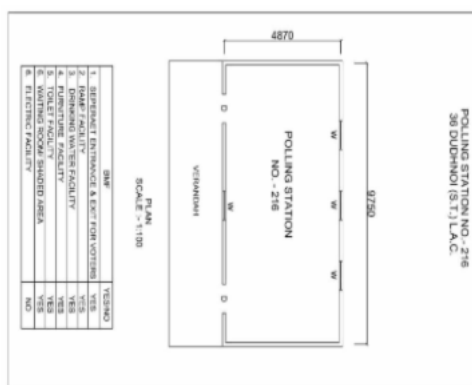

নিৰ্বাচক পঞ্জীয়ন বিষয়াৰ স্বাক্ষৰ

Nazri Naksha

Google Map View

Polling Station Building Front View

ভোটগ্ৰহন কেন্দ্ৰৰ সন্মুখৰ দৃশ্য

Cad View

Key MAP View

1	KDH1554569	ফটো উপলব্ধ	নাম : আব্দুল কাদেৰ পিতাৰ নাম: হাফেজ উদ্দিন ঘৰ নং : 1 বয়স : 57 লিঙ্গ : পুৰুষ	2	KDH1554570	ফটো উপলব্ধ	নাম : গুলাবজান নেছা স্বামীৰ নাম: আব্দুল কাদেৰ ঘৰ নং : 1 বয়স : 50 লিঙ্গ : মহিলা	3	KDH0018724	ফটো উপলব্ধ	নাম : গফৰ আলী পিতাৰ নাম: আব্দুল কাদেৰ ঘৰ নং : 1 বয়স : 36 লিঙ্গ : পুৰুষ
4	KGU0015669	ফটো উপলব্ধ	নাম : আহমা আহমেদ স্বামীৰ নাম: গফুৰ আলী ঘৰ নং : 1 বয়স : 21 লিঙ্গ : মহিলা	5	KDH1554581	ফটো উপলব্ধ	নাম : আব্দুল কাছেম পিতাৰ নাম: হাফেজ উদ্দিন ঘৰ নং : 2 বয়স : 52 লিঙ্গ : পুৰুষ	6	KDH1554592	ফটো উপলব্ধ	নাম : বেজিয়া খাতুন স্বামীৰ নাম: আব্দুল কাছেম ঘৰ নং : 2 বয়স : 45 লিঙ্গ : মহিলা
7	KDH0509745	ফটো উপলব্ধ	নাম : ছামিদুল আলী পিতাৰ নাম: আব্দুল কাছেম ঘৰ নং : 2 বয়স : 34 লিঙ্গ : পুৰুষ	8	KGU0065326	ফটো উপলব্ধ	নাম : সাফিনুৰ ইছলাম পিতাৰ নাম: আব্দুল কাশেম ঘৰ নং : 2 বয়স : 23 লিঙ্গ : পুৰুষ	9	KDH1554605	ফটো উপলব্ধ	নাম : হাচেন আলী পিতাৰ নাম: হাফেজ উদ্দিন ঘৰ নং : 3 বয়স : 49 লিঙ্গ : পুৰুষ
# 10	KDH1554616	ফটো উপলব্ধ	নাম : আকলিমা খাতুন স্বামীৰ নাম: হাছেন আলী ঘৰ নং : 3 বয়স : 42 লিঙ্গ : মহিলা	11	KDH0590620	ফটো উপলব্ধ	নাম : আকিনুৰ ইছলাম পিতাৰ নাম: হাছেন আলী ঘৰ নং : 3 বয়স : 26 লিঙ্গ : পুৰুষ	12	KDH1679380	ফটো উপলব্ধ	নাম : ৰমেলা বেগম স্বামীৰ নাম: আকিনুৰ ইছলাম ঘৰ নং : 3 বয়স : 24 লিঙ্গ : মহিলা
13	KDH1554627	ফটো উপলব্ধ	নাম : আলিমুদ্দিন পিতাৰ নাম: নাজিমুদ্দিন ঘৰ নং : 4 বয়স : 65 লিঙ্গ : পুৰুষ	14	KDH1554638	ফটো উপলব্ধ	নাম : ছলেমা খাতুন স্বামীৰ নাম: আলিমুদ্দিন ঘৰ নং : 4 বয়স : 58 লিঙ্গ : মহিলা	15	KDH0307744	ফটো উপলব্ধ	নাম : ছহিদুল ইছলাম পিতাৰ নাম: আলিমুদ্দিন ঘৰ নং : 8 বয়স : 39 লিঙ্গ : পুৰুষ
16	KDH1554661	ফটো উপলব্ধ	নাম : ছাহিদুল ইছলাম পিতাৰ নাম: আলিমুদ্দিন ঘৰ নং : 4 বয়স : 38 লিঙ্গ : পুৰুষ	17	KDH1554650	ফটো উপলব্ধ	নাম : ছাজেদা খাতুন স্বামীৰ নাম: ছহিদুল ইছলাম ঘৰ নং : 4 বয়স : 38 লিঙ্গ : মহিলা	18	KDH1966296	ফটো উপলব্ধ	নাম : দৰ্জিনা খাতুন স্বামীৰ নাম: ছাহিদুল ইছলাম ঘৰ নং : 4 বয়স : 30 লিঙ্গ : মহিলা
19	KDH0427849	ফটো উপলব্ধ	নাম : ছাবিৰন নেছা পিতাৰ নাম: আলিমুদ্দিন ঘৰ নং : 4 বয়স : 26 লিঙ্গ : মহিলা	20	KGU0108100	ফটো উপলব্ধ	নাম : ছাজাহান আলী পিতাৰ নাম: ছহিদুল ইছলাম ঘৰ নং : 4 বয়স : 20 লিঙ্গ : পুৰুষ	21	KDH1554672	ফটো উপলব্ধ	নাম : নজ হক পিতাৰ নাম: ইলাজুদ্দিন সেখ ঘৰ নং : 5 বয়স : 77 লিঙ্গ : পুৰুষ
22	KDH1554763	ফটো উপলব্ধ	নাম : ৰবিজান বেগম স্বামীৰ নাম: ছাহিদুল ইছলাম ঘৰ নং : 5 বয়স : 40 লিঙ্গ : মহিলা	23	KDH1966354	ফটো উপলব্ধ	নাম : ছামিদুল ইছলাম পিতাৰ নাম: নজ হক ঘৰ নং : 5 বয়স : 30 লিঙ্গ : পুৰুষ	24	KDH0646695	ফটো উপলব্ধ	নাম : মৰজিনা বেগম স্বামীৰ নাম: ছামিদুল ইছলাম ঘৰ নং : 5 বয়স : 25 লিঙ্গ : মহিলা
25	KDH1554774	ফটো উপলব্ধ	নাম : ফজল হক পিতাৰ নাম: ইলামুদ্দিন ঘৰ নং : 6 বয়স : 72 লিঙ্গ : পুৰুষ	26	KDH1554785	ফটো উপলব্ধ	নাম : ছাবিয়া খাতুন স্বামীৰ নাম: ফজল হক ঘৰ নং : 6 বয়স : 65 লিঙ্গ : মহিলা	27	KDH2010163	ফটো উপলব্ধ	নাম : ছাদ্দাম হুছেইন পিতাৰ নাম: ফজল হক ঘৰ নং : 6 বয়স : 22 লিঙ্গ : পুৰুষ
28	KDH1554796	ফটো উপলব্ধ	নাম : সাহাবুদ্দিন আলী পিতাৰ নাম: হজৰত আলী ঘৰ নং : 6ক বয়স : 45 লিঙ্গ : পুৰুষ	29	KDH1554809	ফটো উপলব্ধ	নাম : ফাতেমা বিবি স্বামীৰ নাম: সাহাবুদ্দিন আলী ঘৰ নং : 6ক বয়স : 40 লিঙ্গ : মহিলা	30	KDH1554810	ফটো উপলব্ধ	নাম : ৰহমত আলী পিতাৰ নাম: যেতাৰু সেখ ঘৰ নং : 7 বয়স : 62 লিঙ্গ : পুৰুষ