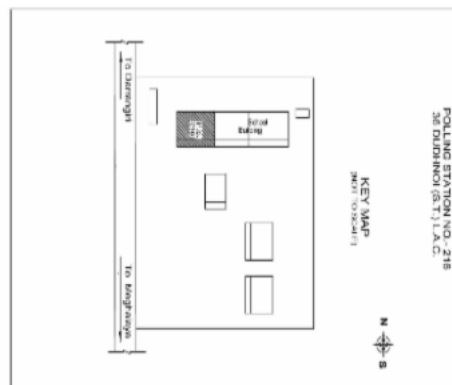

নিৰ্বাচক পঞ্জীয়ন বিষয়াৰ স্বাক্ষৰ

Nazri Naksha

Google Map View

Polling Station Building Front View

ভোটগ্ৰহন কেন্দ্ৰৰ সন্মুখৰ দৃশ্য

Cad View

Key MAP View

1	KDH1554569	ফটো উপলব্ধ	নাম : আব্দুল কাদেৰ পিতাৰ নাম: হাফেজ উদ্দিন ঘৰ নং : 1 বয়স : 57 লিঙ্গ : পুৰুষ	2	KDH1554570	ফটো উপলব্ধ	নাম : গুলাবজান নেছা স্বামীৰ নাম: আব্দুল কাদেৰ ঘৰ নং : 1 বয়স : 50 লিঙ্গ : মহিলা	3	KDH0018724	ফটো উপলব্ধ	নাম : গফৰ আলী পিতাৰ নাম: আব্দুল কাদেৰ ঘৰ নং : 1 বয়স : 36 লিঙ্গ : পুৰুষ
4	KGU0015669	ফটো উপলব্ধ	নাম : আহমা আহমেদ স্বামীৰ নাম: গফুৰ আলী ঘৰ নং : 1 বয়স : 21 লিঙ্গ : মহিলা	5	KDH1554581	ফটো উপলব্ধ	নাম : আব্দুল কাছেম পিতাৰ নাম: হাফেজ উদ্দিন ঘৰ নং : 2 বয়স : 52 লিঙ্গ : পুৰুষ	6	KDH1554592	ফটো উপলব্ধ	নাম : বেজিয়া খাতুন স্বামীৰ নাম: আব্দুল কাছেম ঘৰ নং : 2 বয়স : 45 লিঙ্গ : মহিলা
7	KDH0509745	ফটো উপলব্ধ	নাম : ছামিদুল আলী পিতাৰ নাম: আব্দুল কাছেম ঘৰ নং : 2 বয়স : 34 লিঙ্গ : পুৰুষ	8	KGU0065326	ফটো উপলব্ধ	নাম : সাফিনুৰ ইছলাম পিতাৰ নাম: আব্দুল কাশেম ঘৰ নং : 2 বয়স : 23 লিঙ্গ : পুৰুষ	9	KDH1554605	ফটো উপলব্ধ	নাম : হাচেন আলী পিতাৰ নাম: হাফেজ উদ্দিন ঘৰ নং : 3 বয়স : 49 লিঙ্গ : পুৰুষ
# 10	KDH1554616	ফটো উপলব্ধ	নাম : আকলিমা খাতুন স্বামীৰ নাম: হাছেন আলী ঘৰ নং : 3 বয়স : 42 লিঙ্গ : মহিলা	11	KDH0590620	ফটো উপলব্ধ	নাম : আকিনুৰ ইছলাম পিতাৰ নাম: হাছেন আলী ঘৰ নং : 3 বয়স : 26 লিঙ্গ : পুৰুষ	12	KDH1679380	ফটো উপলব্ধ	নাম : ৰমেলা বেগম স্বামীৰ নাম: আকিনুৰ ইছলাম ঘৰ নং : 3 বয়স : 24 লিঙ্গ : মহিলা
13	KDH1554627	ফটো উপলব্ধ	নাম : আলিমুদ্দিন পিতাৰ নাম: নাজিমুদ্দিন ঘৰ নং : 4 বয়স : 65 লিঙ্গ : পুৰুষ	14	KDH1554638	ফটো উপলব্ধ	নাম : ছলেমা খাতুন স্বামীৰ নাম: আলিমুদ্দিন ঘৰ নং : 4 বয়স : 58 লিঙ্গ : মহিলা	15	KDH0307744	ফটো উপলব্ধ	নাম : ছহিদুল ইছলাম পিতাৰ নাম: আলিমুদ্দিন ঘৰ নং : 8 বয়স : 39 লিঙ্গ : পুৰুষ
16	KDH1554661	ফটো উপলব্ধ	নাম : ছাহিদুল ইছলাম পিতাৰ নাম: আলিমুদ্দিন ঘৰ নং : 4 বয়স : 38 লিঙ্গ : পুৰুষ	17	KDH1554650	ফটো উপলব্ধ	নাম : ছাজেদা খাতুন স্বামীৰ নাম: ছহিদুল ইছলাম ঘৰ নং : 4 বয়স : 38 লিঙ্গ : মহিলা	18	KDH1966296	ফটো উপলব্ধ	নাম : দৰ্জিনা খাতুন স্বামীৰ নাম: ছাহিদুল ইছলাম ঘৰ নং : 4 বয়স : 30 লিঙ্গ : মহিলা
19	KDH0427849	ফটো উপলব্ধ	নাম : ছাবিৰন নেছা পিতাৰ নাম: আলিমুদ্দিন ঘৰ নং : 4 বয়স : 26 লিঙ্গ : মহিলা	20	KGU0108100	ফটো উপলব্ধ	নাম : ছাজাহান আলী পিতাৰ নাম: ছহিদুল ইছলাম ঘৰ নং : 4 বয়স : 20 লিঙ্গ : পুৰুষ	21	KDH1554672	ফটো উপলব্ধ	নাম : নজ হক পিতাৰ নাম: ইলাজুদ্দিন সেখ ঘৰ নং : 5 বয়স : 77 লিঙ্গ : পুৰুষ
22	KDH1554763	ফটো উপলব্ধ	নাম : ৰবিজান বেগম স্বামীৰ নাম: ছাহিদুল ইছলাম ঘৰ নং : 5 বয়স : 40 লিঙ্গ : মহিলা	23	KDH1966354	ফটো উপলব্ধ	নাম : ছামিদুল ইছলাম পিতাৰ নাম: নজ হক ঘৰ নং : 5 বয়স : 30 লিঙ্গ : পুৰুষ	24	KDH0646695	ফটো উপলব্ধ	নাম : মৰজিনা বেগম স্বামীৰ নাম: ছামিদুল ইছলাম ঘৰ নং : 5 বয়স : 25 লিঙ্গ : মহিলা
25	KDH1554774	ফটো উপলব্ধ	নাম : ফজল হক পিতাৰ নাম: ইলামুদ্দিন ঘৰ নং : 6 বয়স : 72 লিঙ্গ : পুৰুষ	26	KDH1554785	ফটো উপলব্ধ	নাম : ছাবিয়া খাতুন স্বামীৰ নাম: ফজল হক ঘৰ নং : 6 বয়স : 65 লিঙ্গ : মহিলা	27	KDH2010163	ফটো উপলব্ধ	নাম : ছাদ্দাম হুছেইন পিতাৰ নাম: ফজল হক ঘৰ নং : 6 বয়স : 22 লিঙ্গ : পুৰুষ
28	KDH1554796	ফটো উপলব্ধ	নাম : সাহাবুদ্দিন আলী পিতাৰ নাম: হজৰত আলী ঘৰ নং : 6ক বয়স : 45 লিঙ্গ : পুৰুষ	29	KDH1554809	ফটো উপলব্ধ	নাম : ফাতেমা বিবি স্বামীৰ নাম: সাহাবুদ্দিন আলী ঘৰ নং : 6ক বয়স : 40 লিঙ্গ : মহিলা	30	KDH1554810	ফটো উপলব্ধ	নাম : ৰহমত আলী পিতাৰ নাম: যেতাৰু সেখ ঘৰ নং : 7 বয়স : 62 লিঙ্গ : পুৰুষ