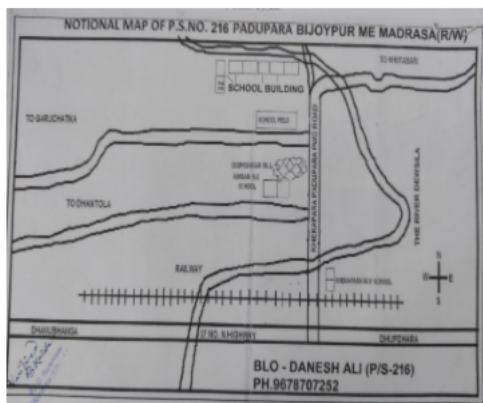

Nazri Naksha