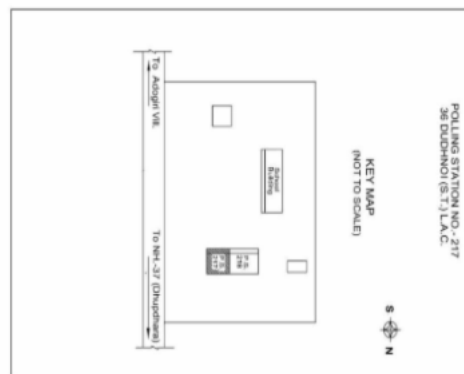

নিৰ্বাচক পঞ্জীয়ন বিষয়াৰ স্বাক্ষৰ

Nazri Naksha

Google Map View

Polling Station Building Front View

ভোটগ্ৰহন কেন্দ্ৰৰ সন্মুখৰ দৃশ্য

Cad View

Key MAP View

1 নাম : হাবিবুল্লাহ আহমেদ পিতাৰ নাম: মোমিনুল হক ঘৰ নং : 8৮ বয়স : 25 লিঙ্গ : পুৰুষ	KDH0650515	ফটো উপলব্ধ	S2 2 নাম : জমিলা খাতুন পিতাৰ নাম: জামাল হক ঘৰ নং : 68 বয়স : 30 লিঙ্গ : মহিলা	KDH0434092	ফটো উপলব্ধ	3 নাম : জামাল হক পিতাৰ নাম: জবেদ আলী ঘৰ নং : ১৬৮ বয়স : 55 লিঙ্গ : পুৰুষ	KDH1561075	ফটো উপলব্ধ
4 নাম : মৰিয়ম নেছা স্বামীৰ নাম: জামাল হক ঘৰ নং : ১৬৮ বয়স : 51 লিঙ্গ : মহিলা	KDH1561086	ফটো উপলব্ধ	5 নাম : ফয়জুদ্দিন আলী পিতাৰ নাম: জামাল হক ঘৰ নং : 168 বয়স : 23 লিঙ্গ : পুৰুষ	KDH1352558	ফটো উপলব্ধ	6 নাম : মফিজুল হক পিতাৰ নাম: জামাল হক ঘৰ নং : 168(ক) বয়স : 33 লিঙ্গ : পুৰুষ	KDH0018790	ফটো উপলব্ধ
7 নাম : তমিৰন নেছা স্বামীৰ নাম: মফিজুল হক ঘৰ নং : 168(ক) বয়স : 28 লিঙ্গ : মহিলা	KDH0058818	ফটো উপলব্ধ	8 নাম : মইজুদ্দিন আলী পিতাৰ নাম: জামাল হক ঘৰ নং : 168(খ) বয়স : 28 লিঙ্গ : পুৰুষ	KDH0264739	ফটো উপলব্ধ	9 নাম : আমেনা খাতুন স্বামীৰ নাম: মইজুদ্দিন আলী ঘৰ নং : 168(খ) বয়স : 27 লিঙ্গ : মহিলা	KDH0264697	ফটো উপলব্ধ
10 নাম : জামিৰন বেওঁৱা স্বামীৰ নাম: ছাবেদ আলী ঘৰ নং : ১৬৯ বয়স : 80 লিঙ্গ : মহিলা	KDH1561097	ফটো উপলব্ধ	11 নাম : হানিফ আলী পিতাৰ নাম: ছাবেদ আলী ঘৰ নং : ১৬৯ বয়স : 50 লিঙ্গ : পুৰুষ	KDH1561100	ফটো উপলব্ধ	12 নাম : জহিৰুদ্দিন আলী পিতাৰ নাম: ছাবেদ আলী ঘৰ নং : ১৬৯ বয়স : 39 লিঙ্গ : পুৰুষ	KDH1561122	ফটো উপলব্ধ
13 নাম : নাজিৰা খাতুন স্বামীৰ নাম: জাহিৰুদ্দিন ঘৰ নং : ১৬৯ বয়স : 36 লিঙ্গ : মহিলা	KDH1561133	ফটো উপলব্ধ	14 নাম : ছলিমুদ্দিন আহমেদ পিতাৰ নাম: ছাবেদ আলী ঘৰ নং : ১৬৯ বয়স : 29 লিঙ্গ : পুৰুষ	KDH0059345	ফটো উপলব্ধ	15 নাম : মফিদা বেগম স্বামীৰ নাম: ছলিমুদ্দিন আহমেদ ঘৰ নং : 169 বয়স : 28 লিঙ্গ : মহিলা	KDH0434084	ফটো উপলব্ধ
16 নাম : জিয়াদুল হক পিতাৰ নাম: কিতাপ আলী ঘৰ নং : 169 বয়স : 23 লিঙ্গ : পুৰুষ	KGU0140012	ফটো উপলব্ধ	17 নাম : নাল মিত্ৰা হক পিতাৰ নাম: কিতাপ আলী ঘৰ নং : 169 বয়স : 22 লিঙ্গ : পুৰুষ	KDH1998509	ফটো উপলব্ধ	18 নাম : কিতাপ আলী পিতাৰ নাম: ছাবেদ আলী ঘৰ নং : ১৬৯ক বয়স : 45 লিঙ্গ : পুৰুষ	KDH1561144	ফটো উপলব্ধ
19 নাম : লাইলী খাতুন স্বামীৰ নাম: কিতাপ আলী ঘৰ নং : ১৬৯ক বয়স : 40 লিঙ্গ : মহিলা	KDH1561155	ফটো উপলব্ধ	20 নাম : ছাহেৰা খাতুন স্বামীৰ নাম: ছবুৰ আলী ঘৰ নং : ১৭০ বয়স : 55 লিঙ্গ : মহিলা	KDH1561177	ফটো উপলব্ধ	21 নাম : কুলচুম বেওয়া স্বামীৰ নাম: শুকুৰ আলী ঘৰ নং : ১৭১ বয়স : 80 লিঙ্গ : মহিলা	KDH1561188	ফটো উপলব্ধ
22 নাম : মইফুল নেছা স্বামীৰ নাম: নুৰুল হক ঘৰ নং : ১৭১ বয়স : 28 লিঙ্গ : মহিলা	KDH0303230	ফটো উপলব্ধ	23 নাম : ছেকেন্দাৰ আলী পিতাৰ নাম: ছাবেদ আলী ঘৰ নং : ১৭২ বয়স : 60 লিঙ্গ : পুৰুষ	KDH1561199	ফটো উপলব্ধ	24 নাম : ছাহেৰা খাতুন স্বামীৰ নাম: ছেকেন্দাৰ আলী ঘৰ নং : ১৭২ বয়স : 50 লিঙ্গ : মহিলা	KDH1561202	ফটো উপলব্ধ
25 নাম : মফিদা খাতুন পিতাৰ নাম: ছেকেন্দাৰ আলী ঘৰ নং : ১৭২ বয়স : 23 লিঙ্গ : মহিলা	KDH0652909	ফটো উপলব্ধ	26 নাম : তাইজুদ্দিন আলী পিতাৰ নাম: ছেকেন্দাৰ আলী ঘৰ নং : 172 বয়স : 21 লিঙ্গ : পুৰুষ	KGU0139998	ফটো উপলব্ধ	27 নাম : ছাহাৰুদ্দিন আলী পিতাৰ নাম: ছেকেন্দাৰ আলী ঘৰ নং : 172গ বয়স : 28 লিঙ্গ : পুৰুষ	KDH0265587	ফটো উপলব্ধ
28 নাম : নুৰৱন নেছা অন্যান্য: আয়শা ঘৰ নং : 172ক বয়স : 24 লিঙ্গ : মহিলা	KDH2013837	ফটো উপলব্ধ	29 নাম : আব্দুল ছেইন মাতৃৰ নাম: আইশা ঘৰ নং : 172ক বয়স : 23 লিঙ্গ : পুৰুষ	KDH2013803	ফটো উপলব্ধ	30 নাম : নজৰুল হক পিতাৰ নাম: ৰক্তম আলী ঘৰ নং : ১৭২খ বয়স : 62 লিঙ্গ : পুৰুষ	KDH1561235	ফটো উপলব্ধ