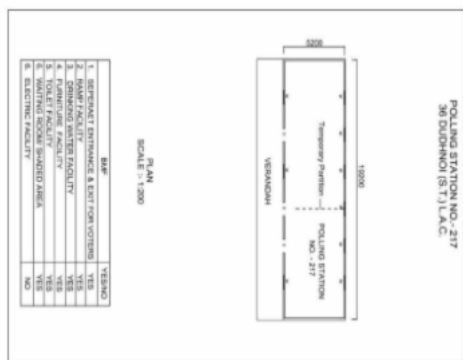

নিৰ্বাচক পঞ্জীয়ন বিষয়াৰ স্বাক্ষৰ

Nazri Naksha

Google Map View

Polling Station Building Front View

ভোটগ্ৰহন কেন্দ্ৰৰ সন্মুখৰ দৃশ্য

Cad View

Key MAP View

1 নাম : হাবিবুল্লাহ আহমেদ পিতাৰ নাম: মোমিনুল হক ঘৰ নং : 8৮ বয়স : 25 লিঙ্গ : পুৰুষ	KDH0650515	ফটো উপলব্ধ	S2 2 নাম : জমিলা খাতুন পিতাৰ নাম: জামাল হক ঘৰ নং : 68 বয়স : 30 লিঙ্গ : মহিলা	KDH0434092	ফটো উপলব্ধ	3 নাম : জামাল হক পিতাৰ নাম: জবেদ আলী ঘৰ নং : ১৬৮ বয়স : 55 লিঙ্গ : পুৰুষ	KDH1561075	ফটো উপলব্ধ
4 নাম : মৰিয়ম নেছা স্বামীৰ নাম: জামাল হক ঘৰ নং : ১৬৮ বয়স : 51 লিঙ্গ : মহিলা	KDH1561086	ফটো উপলব্ধ	5 নাম : ফয়জুদ্দিন আলী পিতাৰ নাম: জামাল হক ঘৰ নং : 168 বয়স : 23 লিঙ্গ : পুৰুষ	KDH1352558	ফটো উপলব্ধ	6 নাম : মফিজুল হক পিতাৰ নাম: জামাল হক ঘৰ নং : 168(ক) বয়স : 33 লিঙ্গ : পুৰুষ	KDH0018790	ফটো উপলব্ধ
7 নাম : তমিৰন নেছা স্বামীৰ নাম: মফিজুল হক ঘৰ নং : 168(ক) বয়স : 28 লিঙ্গ : মহিলা	KDH0058818	ফটো উপলব্ধ	8 নাম : মইজুদ্দিন আলী পিতাৰ নাম: জামাল হক ঘৰ নং : 168(খ) বয়স : 28 লিঙ্গ : পুৰুষ	KDH0264739	ফটো উপলব্ধ	9 নাম : আমেনা খাতুন স্বামীৰ নাম: মইজুদ্দিন আলী ঘৰ নং : 168(খ) বয়স : 27 লিঙ্গ : মহিলা	KDH0264697	ফটো উপলব্ধ
10 নাম : জামিৰন বেওঁৱা স্বামীৰ নাম: ছাবেদ আলী ঘৰ নং : ১৬৯ বয়স : 80 লিঙ্গ : মহিলা	KDH1561097	ফটো উপলব্ধ	11 নাম : হানিফ আলী পিতাৰ নাম: ছাবেদ আলী ঘৰ নং : ১৬৯ বয়স : 50 লিঙ্গ : পুৰুষ	KDH1561100	ফটো উপলব্ধ	12 নাম : জহিৰুদ্দিন আলী পিতাৰ নাম: ছাবেদ আলী ঘৰ নং : ১৬৯ বয়স : 39 লিঙ্গ : পুৰুষ	KDH1561122	ফটো উপলব্ধ
13 নাম : নাজিৰা খাতুন স্বামীৰ নাম: জাহিৰুদ্দিন ঘৰ নং : ১৬৯ বয়স : 36 লিঙ্গ : মহিলা	KDH1561133	ফটো উপলব্ধ	14 নাম : ছলিমুদ্দিন আহমেদ পিতাৰ নাম: ছাবেদ আলী ঘৰ নং : ১৬৯ বয়স : 29 লিঙ্গ : পুৰুষ	KDH0059345	ফটো উপলব্ধ	15 নাম : মফিদা বেগম স্বামীৰ নাম: ছলিমুদ্দিন আহমেদ ঘৰ নং : 169 বয়স : 28 লিঙ্গ : মহিলা	KDH0434084	ফটো উপলব্ধ
16 নাম : জিয়াদুল হক পিতাৰ নাম: কিতাপ আলী ঘৰ নং : 169 বয়স : 23 লিঙ্গ : পুৰুষ	KGU0140012	ফটো উপলব্ধ	17 নাম : নাল মিত্ৰা হক পিতাৰ নাম: কিতাপ আলী ঘৰ নং : 169 বয়স : 22 লিঙ্গ : পুৰুষ	KDH1998509	ফটো উপলব্ধ	18 নাম : কিতাপ আলী পিতাৰ নাম: ছাবেদ আলী ঘৰ নং : ১৬৯ক বয়স : 45 লিঙ্গ : পুৰুষ	KDH1561144	ফটো উপলব্ধ
19 নাম : লাইলী খাতুন স্বামীৰ নাম: কিতাপ আলী ঘৰ নং : ১৬৯ক বয়স : 40 লিঙ্গ : মহিলা	KDH1561155	ফটো উপলব্ধ	20 নাম : ছাহেৰা খাতুন স্বামীৰ নাম: ছবুৰ আলী ঘৰ নং : ১৭০ বয়স : 55 লিঙ্গ : মহিলা	KDH1561177	ফটো উপলব্ধ	21 নাম : কুলচুম বেওয়া স্বামীৰ নাম: শুকুৰ আলী ঘৰ নং : ১৭১ বয়স : 80 লিঙ্গ : মহিলা	KDH1561188	ফটো উপলব্ধ
22 নাম : মইফুল নেছা স্বামীৰ নাম: নুৰুল হক ঘৰ নং : ১৭১ বয়স : 28 লিঙ্গ : মহিলা	KDH0303230	ফটো উপলব্ধ	23 নাম : ছেকেন্দাৰ আলী পিতাৰ নাম: ছাবেদ আলী ঘৰ নং : ১৭২ বয়স : 60 লিঙ্গ : পুৰুষ	KDH1561199	ফটো উপলব্ধ	24 নাম : ছাহেৰা খাতুন স্বামীৰ নাম: ছেকেন্দাৰ আলী ঘৰ নং : ১৭২ বয়স : 50 লিঙ্গ : মহিলা	KDH1561202	ফটো উপলব্ধ
25 নাম : মফিদা খাতুন পিতাৰ নাম: ছেকেন্দাৰ আলী ঘৰ নং : ১৭২ বয়স : 23 লিঙ্গ : মহিলা	KDH0652909	ফটো উপলব্ধ	26 নাম : তাইজুদ্দিন আলী পিতাৰ নাম: ছেকেন্দাৰ আলী ঘৰ নং : 172 বয়স : 21 লিঙ্গ : পুৰুষ	KGU0139998	ফটো উপলব্ধ	27 নাম : ছাহাৰুদ্দিন আলী পিতাৰ নাম: ছেকেন্দাৰ আলী ঘৰ নং : 172গ বয়স : 28 লিঙ্গ : পুৰুষ	KDH0265587	ফটো উপলব্ধ
28 নাম : নুৰৱন নেছা অন্যান্য: আয়শা ঘৰ নং : 172ক বয়স : 24 লিঙ্গ : মহিলা	KDH2013837	ফটো উপলব্ধ	29 নাম : আব্দুল ছেইন মাতৃৰ নাম: আইশা ঘৰ নং : 172ক বয়স : 23 লিঙ্গ : পুৰুষ	KDH2013803	ফটো উপলব্ধ	30 নাম : নজৰুল হক পিতাৰ নাম: ৰক্তম আলী ঘৰ নং : ১৭২খ বয়স : 62 লিঙ্গ : পুৰুষ	KDH1561235	ফটো উপলব্ধ