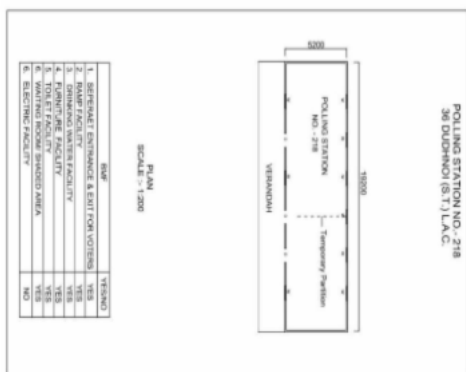

নিৰ্বাচক পঞ্জীয়ন বিষয়াৰ স্বাক্ষৰ

Nazri Naksha

Google Map View

Polling Station Building Front View

ভোটগ্ৰহন কেন্দ্ৰৰ সন্মুখৰ দৃশ্য

Cad View

Key MAP View

1 নাম : সহিদা খাতুন স্বামীৰ নাম : বহমত আলী ঘৰ নং : ১৬৯ বয়স : 37 লিঙ্গ : মহিলা	KDH0103259 ফটো উপলব্ধ	2 নাম : বহমত আলী পিতাৰ নাম : আব্দুল লতিফ ঘৰ নং : ১৬৯ বয়স : 35 লিঙ্গ : পুৰুষ	KDH0019008 ফটো উপলব্ধ	S 3 নাম : মইনুল হক পিতাৰ নাম : আব্দুল বাক্কৰ ছিদ্দিক ঘৰ নং : 297 ক বয়স : 21 লিঙ্গ : পুৰুষ	KGU0142257 ফটো উপলব্ধ
4 নাম : ৰবিউল ইছলাম পিতাৰ নাম : সৰিফুদ্দিন সেখ ঘৰ নং : ৩০১ বয়স : 49 লিঙ্গ : পুৰুষ	KDH1564574 ফটো উপলব্ধ	5 নাম : জেলেখা খাতুন স্বামীৰ নাম : ৰবিউল ইছলাম ঘৰ নং : ৩০১ বয়স : 47 লিঙ্গ : মহিলা	KDH1564585 ফটো উপলব্ধ	6 নাম : ছাহেবা বেগম স্বামীৰ নাম : নতিউল ইছলাম ঘৰ নং : 301 ক বয়স : 56 লিঙ্গ : মহিলা	KDH1564665 ফটো উপলব্ধ
7 নাম : সাহাজআলাল সেখ পিতাৰ নাম : নতিউল ইছলাম ঘৰ নং : 301 ক বয়স : 21 লিঙ্গ : পুৰুষ	KDH2014827 ফটো উপলব্ধ	8 নাম : নতিউল ইছলাম পিতাৰ নাম : সৰিফুদ্দিন সেখ ঘৰ নং : ৩০১ ক বয়স : 53 লিঙ্গ : পুৰুষ	KDH1564596 ফটো উপলব্ধ	9 নাম : নূৰ ইছলাম পিতাৰ নাম : সৰিফুদ্দিন সেখ ঘৰ নং : ৩০২ বয়স : 60 লিঙ্গ : পুৰুষ	KDH1564609 ফটো উপলব্ধ
10 নাম : মফিনা খাতুন স্বামীৰ নাম : নূৰ ইছলাম ঘৰ নং : ৩০২ বয়স : 45 লিঙ্গ : মহিলা	KDH1564610 ফটো উপলব্ধ	11 নাম : মানিক উল্লা সেখ পিতাৰ নাম : নূৰ ইছলাম ঘৰ নং : ৩০২ বয়স : 29 লিঙ্গ : পুৰুষ	KDH0115899 ফটো উপলব্ধ	12 নাম : বেহেনা বেগম স্বামীৰ নাম : মানিক উল্লা শেখ ঘৰ নং : 302 বয়স : 27 লিঙ্গ : মহিলা	KDH1292473 ফটো উপলব্ধ
S2 13 নাম : নূৰমিনা খাতুন পিতাৰ নাম : নূৰ ইছলাম ঘৰ নং : 302 বয়স : 25 লিঙ্গ : মহিলা	KDH0392282 ফটো উপলব্ধ	14 নাম : হাবিবুল্লাহ সেখ পিতাৰ নাম : নূৰ ইছলাম ঘৰ নং : 302 বয়স : 21 লিঙ্গ : পুৰুষ	KDH2000149 ফটো উপলব্ধ	15 নাম : নজ হক পিতাৰ নাম : সৰিফুদ্দিন শেখ ঘৰ নং : ৩০৩ বয়স : 50 লিঙ্গ : পুৰুষ	KDH1564621 ফটো উপলব্ধ
16 নাম : জহেৰা খাতুন স্বামীৰ নাম : নজু হক ঘৰ নং : ৩০৩ বয়স : 42 লিঙ্গ : মহিলা	KDH1564632 ফটো উপলব্ধ	17 নাম : জয়নাল আবেদিন পিতাৰ নাম : নজু হক ঘৰ নং : 303 বয়স : 20 লিঙ্গ : পুৰুষ	KGU0004192 ফটো উপলব্ধ	18 নাম : নহিৰুল ইছলাম পিতাৰ নাম : সৰিফুদ্দিন সেখ ঘৰ নং : ৩০৪ বয়স : 55 লিঙ্গ : পুৰুষ	KDH1564643 ফটো উপলব্ধ
19 নাম : আন্দিয়া খাতুন স্বামীৰ নাম : নহিৰুল ইছলাম ঘৰ নং : ৩০৪ বয়স : 44 লিঙ্গ : মহিলা	KDH1564654 ফটো উপলব্ধ	20 নাম : ইয়ানৰ হক পিতাৰ নাম : নহিৰুল ইছলাম ঘৰ নং : ৩০৪ বয়স : 28 লিঙ্গ : পুৰুষ	KDH0288704 ফটো উপলব্ধ	21 নাম : ৰিয়াজুল হক পিতাৰ নাম : নহিৰুল ইছলাম ঘৰ নং : 304 বয়স : 26 লিঙ্গ : পুৰুষ	KDH1654441 ফটো উপলব্ধ
22 নাম : ছনেকা খাতুন স্বামীৰ নাম : ইয়ানৰ হক ঘৰ নং : 304 বয়স : 26 লিঙ্গ : মহিলা	KDH1356906 ফটো উপলব্ধ	23 নাম : ৰুফিয়া বেগম পিতাৰ নাম : নহিৰুল ইছলাম ঘৰ নং : ৩০৪ বয়স : 19 লিঙ্গ : মহিলা	KGU0101592 ফটো উপলব্ধ	24 নাম : আয়নাল হক পিতাৰ নাম : ছফৰুদ্দিন সেখ ঘৰ নং : ৩০৫ বয়স : 68 লিঙ্গ : পুৰুষ	KDH1564676 ফটো উপলব্ধ
25 নাম : ছবি নেছা স্বামীৰ নাম : আয়নাল হক ঘৰ নং : ৩০৫ বয়স : 60 লিঙ্গ : মহিলা	KDH1564687 ফটো উপলব্ধ	26 নাম : ছফিৰুদ্দিন পিতাৰ নাম : আয়নাল হক ঘৰ নং : ৩০৫ বয়স : 39 লিঙ্গ : পুৰুষ	KDH1564698 ফটো উপলব্ধ	27 নাম : সূৰ্য্যভানু নেছা স্বামীৰ নাম : শাহিদুল ইছলাম ঘৰ নং : ৩০৫ বয়স : 34 লিঙ্গ : মহিলা	KDH0116517 ফটো উপলব্ধ
28 নাম : ৰহিদা খাতুন স্বামীৰ নাম : ছফিৰুদ্দিন ঘৰ নং : ৩০৫ বয়স : 32 লিঙ্গ : মহিলা	KDH1574136 ফটো উপলব্ধ	29 নাম : শাহিদুল ইছলাম পিতাৰ নাম : আয়নাল হক ঘৰ নং : ৩০৫ বয়স : 31 লিঙ্গ : পুৰুষ	KDH0288670 ফটো উপলব্ধ	30 নাম : সাহিনুৰ ইছলাম পিতাৰ নাম : আয়নাল হক ঘৰ নং : 305 বয়স : 26 লিঙ্গ : পুৰুষ	KDH0475582 ফটো উপলব্ধ