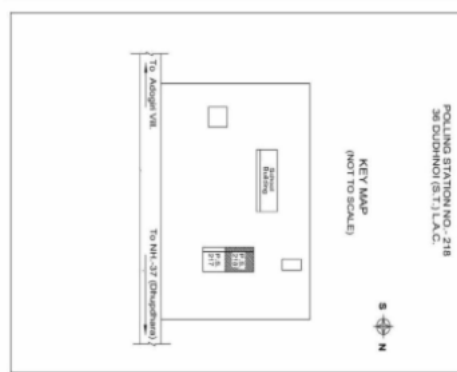

নিৰ্বাচক পঞ্জীয়ন বিষয়াৰ স্বাক্ষৰ

Nazri Naksha

Google Map View

Polling Station Building Front View

ভোটগ্ৰহন কেন্দ্ৰৰ সন্মুখৰ দৃশ্য

Cad View

Key MAP View

1 নাম : সহিদা খাতুন স্বামীৰ নাম : বহমত আলী ঘৰ নং : ১৬৯ বয়স : 37 লিঙ্গ : মহিলা	KDH0103259 ফটো উপলব্ধ	2 নাম : বহমত আলী পিতাৰ নাম : আব্দুল লতিফ ঘৰ নং : ১৬৯ বয়স : 35 লিঙ্গ : পুৰুষ	KDH0019008 ফটো উপলব্ধ	S 3 নাম : মইনুল হক পিতাৰ নাম : আব্দুল বাক্কৰ ছিদ্দিক ঘৰ নং : 297 ক বয়স : 21 লিঙ্গ : পুৰুষ	KGU0142257 ফটো উপলব্ধ
4 নাম : ৰবিউল ইছলাম পিতাৰ নাম : সৰিফুদ্দিন সেখ ঘৰ নং : ৩০১ বয়স : 49 লিঙ্গ : পুৰুষ	KDH1564574 ফটো উপলব্ধ	5 নাম : জেলেখা খাতুন স্বামীৰ নাম : ৰবিউল ইছলাম ঘৰ নং : ৩০১ বয়স : 47 লিঙ্গ : মহিলা	KDH1564585 ফটো উপলব্ধ	6 নাম : ছাহেবা বেগম স্বামীৰ নাম : নতিউল ইছলাম ঘৰ নং : 301 ক বয়স : 56 লিঙ্গ : মহিলা	KDH1564665 ফটো উপলব্ধ
7 নাম : সাহাজআলাল সেখ পিতাৰ নাম : নতিউল ইছলাম ঘৰ নং : 301 ক বয়স : 21 লিঙ্গ : পুৰুষ	KDH2014827 ফটো উপলব্ধ	8 নাম : নতিউল ইছলাম পিতাৰ নাম : সৰিফুদ্দিন সেখ ঘৰ নং : ৩০১ ক বয়স : 53 লিঙ্গ : পুৰুষ	KDH1564596 ফটো উপলব্ধ	9 নাম : নূৰ ইছলাম পিতাৰ নাম : সৰিফুদ্দিন সেখ ঘৰ নং : ৩০২ বয়স : 60 লিঙ্গ : পুৰুষ	KDH1564609 ফটো উপলব্ধ
10 নাম : মফিনা খাতুন স্বামীৰ নাম : নূৰ ইছলাম ঘৰ নং : ৩০২ বয়স : 45 লিঙ্গ : মহিলা	KDH1564610 ফটো উপলব্ধ	11 নাম : মানিক উল্লা সেখ পিতাৰ নাম : নূৰ ইছলাম ঘৰ নং : ৩০২ বয়স : 29 লিঙ্গ : পুৰুষ	KDH0115899 ফটো উপলব্ধ	12 নাম : বেহেনা বেগম স্বামীৰ নাম : মানিক উল্লা শেখ ঘৰ নং : 302 বয়স : 27 লিঙ্গ : মহিলা	KDH1292473 ফটো উপলব্ধ
S2 13 নাম : নূৰমিনা খাতুন পিতাৰ নাম : নূৰ ইছলাম ঘৰ নং : 302 বয়স : 25 লিঙ্গ : মহিলা	KDH0392282 ফটো উপলব্ধ	14 নাম : হাবিবুল্লাহ সেখ পিতাৰ নাম : নূৰ ইছলাম ঘৰ নং : 302 বয়স : 21 লিঙ্গ : পুৰুষ	KDH2000149 ফটো উপলব্ধ	15 নাম : নজ হক পিতাৰ নাম : সৰিফুদ্দিন শেখ ঘৰ নং : ৩০৩ বয়স : 50 লিঙ্গ : পুৰুষ	KDH1564621 ফটো উপলব্ধ
16 নাম : জহেৰা খাতুন স্বামীৰ নাম : নজু হক ঘৰ নং : ৩০৩ বয়স : 42 লিঙ্গ : মহিলা	KDH1564632 ফটো উপলব্ধ	17 নাম : জয়নাল আবেদিন পিতাৰ নাম : নজু হক ঘৰ নং : 303 বয়স : 20 লিঙ্গ : পুৰুষ	KGU0004192 ফটো উপলব্ধ	18 নাম : নহিৰুল ইছলাম পিতাৰ নাম : সৰিফুদ্দিন সেখ ঘৰ নং : ৩০৪ বয়স : 55 লিঙ্গ : পুৰুষ	KDH1564643 ফটো উপলব্ধ
19 নাম : আন্দিয়া খাতুন স্বামীৰ নাম : নহিৰুল ইছলাম ঘৰ নং : ৩০৪ বয়স : 44 লিঙ্গ : মহিলা	KDH1564654 ফটো উপলব্ধ	20 নাম : ইয়ানৰ হক পিতাৰ নাম : নহিৰুল ইছলাম ঘৰ নং : ৩০৪ বয়স : 28 লিঙ্গ : পুৰুষ	KDH0288704 ফটো উপলব্ধ	21 নাম : ৰিয়াজুল হক পিতাৰ নাম : নহিৰুল ইছলাম ঘৰ নং : 304 বয়স : 26 লিঙ্গ : পুৰুষ	KDH1654441 ফটো উপলব্ধ
22 নাম : ছনেকা খাতুন স্বামীৰ নাম : ইয়ানৰ হক ঘৰ নং : 304 বয়স : 26 লিঙ্গ : মহিলা	KDH1356906 ফটো উপলব্ধ	23 নাম : ৰুফিয়া বেগম পিতাৰ নাম : নহিৰুল ইছলাম ঘৰ নং : ৩০৪ বয়স : 19 লিঙ্গ : মহিলা	KGU0101592 ফটো উপলব্ধ	24 নাম : আয়নাল হক পিতাৰ নাম : ছফৰুদ্দিন সেখ ঘৰ নং : ৩০৫ বয়স : 68 লিঙ্গ : পুৰুষ	KDH1564676 ফটো উপলব্ধ
25 নাম : ছবি নেছা স্বামীৰ নাম : আয়নাল হক ঘৰ নং : ৩০৫ বয়স : 60 লিঙ্গ : মহিলা	KDH1564687 ফটো উপলব্ধ	26 নাম : ছফিৰুদ্দিন পিতাৰ নাম : আয়নাল হক ঘৰ নং : ৩০৫ বয়স : 39 লিঙ্গ : পুৰুষ	KDH1564698 ফটো উপলব্ধ	27 নাম : সূৰ্য্যভানু নেছা স্বামীৰ নাম : শাহিদুল ইছলাম ঘৰ নং : ৩০৫ বয়স : 34 লিঙ্গ : মহিলা	KDH0116517 ফটো উপলব্ধ
28 নাম : ৰহিদা খাতুন স্বামীৰ নাম : ছফিৰুদ্দিন ঘৰ নং : ৩০৫ বয়স : 32 লিঙ্গ : মহিলা	KDH1574136 ফটো উপলব্ধ	29 নাম : শাহিদুল ইছলাম পিতাৰ নাম : আয়নাল হক ঘৰ নং : ৩০৫ বয়স : 31 লিঙ্গ : পুৰুষ	KDH0288670 ফটো উপলব্ধ	30 নাম : সাহিনুৰ ইছলাম পিতাৰ নাম : আয়নাল হক ঘৰ নং : 305 বয়স : 26 লিঙ্গ : পুৰুষ	KDH0475582 ফটো উপলব্ধ