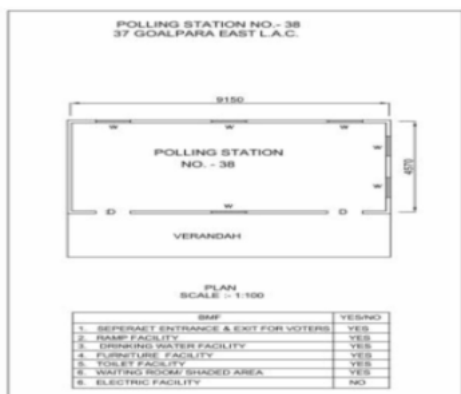

নিৰ্বাচক পঞ্জীয়ন বিষয়াৰ স্বাক্ষৰ

Nazri Naksha

Google Map View

Polling Station Building Front View

ভোটগ্ৰহন কেন্দ্ৰৰ সন্মুখৰ দৃশ্য

Cad View

Key MAP View