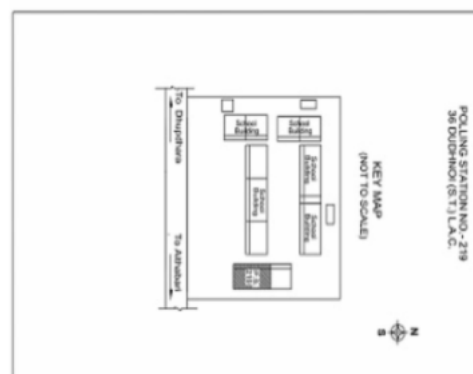

নিৰ্বাচক পঞ্জীয়ন বিষয়াৰ স্বাক্ষৰ

Nazri Naksha

Google Map View

Polling Station Building Front View

ভোটগ্ৰহন কেন্দ্ৰৰ সন্মুখৰ দৃশ্য

Cad View

Key MAP View

<p>1</p> <p>নাম : বঞ্জয় হাজং পিতাৰ নাম : বহিন হাজং ঘৰ নং : 128 বয়স : 31 লিঙ্গ : পুৰুষ</p> <p>KDH0533406</p> <p>ফটো উপলব্ধ</p>	<p>2</p> <p>নাম : আতিয়ুৰ ৰহমান পিতাৰ নাম : মহম্মদ আলী ঘৰ নং : 809 বয়স : 44 লিঙ্গ : পুৰুষ</p> <p>KDH1569342</p> <p>ফটো উপলব্ধ</p>	<p>3</p> <p>নাম : অজেদা বেগম স্বামীৰ নাম : আতিয়ুৰ ৰহমান ঘৰ নং : 809 বয়স : 41 লিঙ্গ : মহিলা</p> <p>KDH1569353</p> <p>ফটো উপলব্ধ</p>
<p>4</p> <p>নাম : ফিৰদছ আলী পিতাৰ নাম : আতিয়ুৰ ৰহমান ঘৰ নং : 439 বয়স : 20 লিঙ্গ : পুৰুষ</p> <p>KGU007856</p> <p>ফটো উপলব্ধ</p>	<p>5</p> <p>নাম : ফিৰোজ আলী পিতাৰ নাম : আতিউৰ ৰহমান ঘৰ নং : 439 বয়স : 19 লিঙ্গ : পুৰুষ</p> <p>KGU0141333</p> <p>ফটো উপলব্ধ</p>	<p># 6</p> <p>নাম : আয়শা খাতুন স্বামীৰ নাম : বখতাৰ হুছেইন ঘৰ নং : 881 বয়স : 68 লিঙ্গ : মহিলা</p> <p>KDH1569364</p> <p>ফটো উপলব্ধ</p>
<p>7</p> <p>নাম : আনোৱাৰা বেগম স্বামীৰ নাম : জাছিম উদ্দিন আহমেদ ঘৰ নং : 881 বয়স : 58 লিঙ্গ : মহিলা</p> <p>KDH0389288</p> <p>ফটো উপলব্ধ</p>	<p>8</p> <p>নাম : আনোৱাৰা খাতুন স্বামীৰ নাম : জাছিম উদ্দিন আহমেদ ঘৰ নং : 881 বয়স : 55 লিঙ্গ : মহিলা</p> <p>KDH1569386</p> <p>ফটো উপলব্ধ</p>	<p>9</p> <p>নাম : মইনুল হক পিতাৰ নাম : বখতাৰ হুছেইন ঘৰ নং : 881 বয়স : 50 লিঙ্গ : পুৰুষ</p> <p>KDH1569397</p> <p>ফটো উপলব্ধ</p>
<p>10</p> <p>নাম : আনোৱাৰা হুছেইন পিতাৰ নাম : জাছিম উদ্দিন আহমেদ ঘৰ নং : 881 বয়স : 38 লিঙ্গ : পুৰুষ</p> <p>KDH1569422</p> <p>ফটো উপলব্ধ</p>	<p>S 11</p> <p>নাম : জেছমিনা ইছমিন পিতাৰ নাম : জাছিম উদ্দিন আহমেদ ঘৰ নং : 881 বয়স : 38 লিঙ্গ : মহিলা</p> <p>KDH1569466</p> <p>ফটো উপলব্ধ</p>	<p>12</p> <p>নাম : আজমল হক পিতাৰ নাম : জাছিম উদ্দিন আহমেদ ঘৰ নং : 881 বয়স : 38 লিঙ্গ : পুৰুষ</p> <p>KDH1569455</p> <p>ফটো উপলব্ধ</p>
<p>13</p> <p>নাম : মনিমা বেগম স্বামীৰ নাম : মইনুল হক ঘৰ নং : 881 বয়স : 36 লিঙ্গ : মহিলা</p> <p>KDH1569444</p> <p>ফটো উপলব্ধ</p>	<p>14</p> <p>নাম : মাহমুদা আহমেদ স্বামীৰ নাম : আনোৱাৰা হুছেইন ঘৰ নং : 881 বয়স : 30 লিঙ্গ : মহিলা</p> <p>KDH0151829</p> <p>ফটো উপলব্ধ</p>	<p>15</p> <p>নাম : ইছমিতা বেগম স্বামীৰ নাম : আজমল হক ঘৰ নং : 441 বয়স : 25 লিঙ্গ : মহিলা</p> <p>KDH0508895</p> <p>ফটো উপলব্ধ</p>
<p>16</p> <p>নাম : তাজানুৰ হুছেইন পিতাৰ নাম : বখতাৰ হুছেইন ঘৰ নং : 441 গ বয়স : 37 লিঙ্গ : পুৰুষ</p> <p>KDH1569477</p> <p>ফটো উপলব্ধ</p>	<p>17</p> <p>নাম : মৰ্জিনা বেগম স্বামীৰ নাম : তাজানুৰ হুছেইন ঘৰ নং : 441 গ বয়স : 27 লিঙ্গ : মহিলা</p> <p>KDH0508911</p> <p>ফটো উপলব্ধ</p>	<p>18</p> <p>নাম : ৰহুল আমিন পিতাৰ নাম : বখতাৰ হুছেইন ঘৰ নং : 441 ঘ বয়স : 35 লিঙ্গ : পুৰুষ</p> <p>KDH1569488</p> <p>ফটো উপলব্ধ</p>
<p>19</p> <p>নাম : ইছলাম উদ্দিন আহমেদ পিতাৰ নাম : বখতাৰ হুছেইন ঘৰ নং : 441 ক বয়স : 44 লিঙ্গ : পুৰুষ</p> <p>KDH1569411</p> <p>ফটো উপলব্ধ</p>	<p>20</p> <p>নাম : দিলোৱাৰা আহমেদ স্বামীৰ নাম : ইছলাম উদ্দিন আহমেদ ঘৰ নং : 441 ক বয়স : 34 লিঙ্গ : মহিলা</p> <p>KDH1574147</p> <p>ফটো উপলব্ধ</p>	<p>21</p> <p>নাম : আৰজান আলী পিতাৰ নাম : বখতাৰ হুছেইন ঘৰ নং : 441 খ বয়স : 39 লিঙ্গ : পুৰুষ</p> <p>KDH1569433</p> <p>ফটো উপলব্ধ</p>
<p>22</p> <p>নাম : বদিয়াৰ জামাল পিতাৰ নাম : আবেদ আলী ঘৰ নং : 882 বয়স : 84 লিঙ্গ : পুৰুষ</p> <p>KDH1569513</p> <p>ফটো উপলব্ধ</p>	<p>23</p> <p>নাম : ফজৰভানু বিবি স্বামীৰ নাম : বদিয়াৰ জামাল ঘৰ নং : 882 বয়স : 75 লিঙ্গ : মহিলা</p> <p>KDH1569524</p> <p>ফটো উপলব্ধ</p>	<p>24</p> <p>নাম : দিলোৱাৰা হুছেইন পিতাৰ নাম : বদিয়াৰ জামাল ঘৰ নং : 882 বয়স : 41 লিঙ্গ : পুৰুষ</p> <p>KDH1569546</p> <p>ফটো উপলব্ধ</p>
<p>25</p> <p>নাম : ৰমিছা খাতুন পিতাৰ নাম : বদিয়াৰ জামাল ঘৰ নং : 882 বয়স : 41 লিঙ্গ : মহিলা</p> <p>KDH1569557</p> <p>ফটো উপলব্ধ</p>	<p>26</p> <p>নাম : ইয়াতনু নেছা স্বামীৰ নাম : দিলোৱাৰা হুছেইন ঘৰ নং : 882 বয়স : 41 লিঙ্গ : মহিলা</p> <p>KDH0151928</p> <p>ফটো উপলব্ধ</p>	<p>27</p> <p>নাম : ছাদিকুল হক পিতাৰ নাম : বদিয়াৰ জামাল ঘৰ নং : 882 বয়স : 37 লিঙ্গ : পুৰুষ</p> <p>KDH1569502</p> <p>ফটো উপলব্ধ</p>
<p>28</p> <p>নাম : ছফিউল ইছলাম পিতাৰ নাম : বদিয়াৰ জামাল ঘৰ নং : 882 বয়স : 35 লিঙ্গ : পুৰুষ</p> <p>KDH1569568</p> <p>ফটো উপলব্ধ</p>	<p>29</p> <p>নাম : মৰমী বেগম স্বামীৰ নাম : ছাদিকুল হক ঘৰ নং : 882 বয়স : 33 লিঙ্গ : মহিলা</p> <p>KDH1569499</p> <p>ফটো উপলব্ধ</p>	<p>30</p> <p>নাম : ৰশিদুল ইছলাম পিতাৰ নাম : বদিয়াৰ জামাল ঘৰ নং : 882 বয়স : 27 লিঙ্গ : পুৰুষ</p> <p>KDH0338970</p> <p>ফটো উপলব্ধ</p>