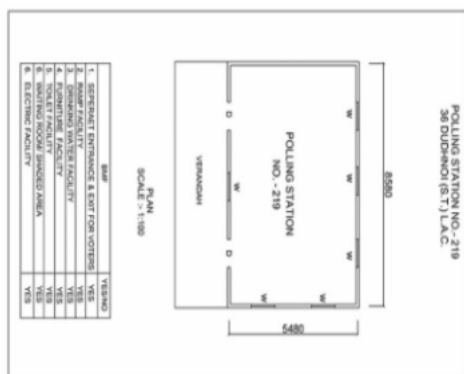

নিৰ্বাচক পঞ্জীয়ন বিষয়াৰ স্বাক্ষৰ

Nazri Naksha

Google Map View

Polling Station Building Front View

ভোটগ্ৰহন কেন্দ্ৰৰ সন্মুখৰ দৃশ্য

Cad View

Key MAP View

<p>1</p> <p>নাম : বঞ্জয় হাজং পিতাৰ নাম : বহিন হাজং ঘৰ নং : 128 বয়স : 31 লিঙ্গ : পুৰুষ</p> <p>KDH0533406</p> <p>ফটো উপলব্ধ</p>	<p>2</p> <p>নাম : আতিয়ুৰ ৰহমান পিতাৰ নাম : মহম্মদ আলী ঘৰ নং : 809 বয়স : 44 লিঙ্গ : পুৰুষ</p> <p>KDH1569342</p> <p>ফটো উপলব্ধ</p>	<p>3</p> <p>নাম : অজেদা বেগম স্বামীৰ নাম : আতিয়ুৰ ৰহমান ঘৰ নং : 809 বয়স : 41 লিঙ্গ : মহিলা</p> <p>KDH1569353</p> <p>ফটো উপলব্ধ</p>
<p>4</p> <p>নাম : ফিৰদছ আলী পিতাৰ নাম : আতিয়ুৰ ৰহমান ঘৰ নং : 439 বয়স : 20 লিঙ্গ : পুৰুষ</p> <p>KGU007856</p> <p>ফটো উপলব্ধ</p>	<p>5</p> <p>নাম : ফিৰোজ আলী পিতাৰ নাম : আতিউৰ ৰহমান ঘৰ নং : 439 বয়স : 19 লিঙ্গ : পুৰুষ</p> <p>KGU0141333</p> <p>ফটো উপলব্ধ</p>	<p># 6</p> <p>নাম : আয়শা খাতুন স্বামীৰ নাম : বখতাৰ হুছেইন ঘৰ নং : 881 বয়স : 68 লিঙ্গ : মহিলা</p> <p>KDH1569364</p> <p>ফটো উপলব্ধ</p>
<p>7</p> <p>নাম : আনোৱাৰা বেগম স্বামীৰ নাম : জাছিম উদ্দিন আহমেদ ঘৰ নং : 881 বয়স : 58 লিঙ্গ : মহিলা</p> <p>KDH0389288</p> <p>ফটো উপলব্ধ</p>	<p>8</p> <p>নাম : আনোৱাৰা খাতুন স্বামীৰ নাম : জাছিম উদ্দিন আহমেদ ঘৰ নং : 881 বয়স : 55 লিঙ্গ : মহিলা</p> <p>KDH1569386</p> <p>ফটো উপলব্ধ</p>	<p>9</p> <p>নাম : মইনুল হক পিতাৰ নাম : বখতাৰ হুছেইন ঘৰ নং : 881 বয়স : 50 লিঙ্গ : পুৰুষ</p> <p>KDH1569397</p> <p>ফটো উপলব্ধ</p>
<p>10</p> <p>নাম : আনোৱাৰা হুছেইন পিতাৰ নাম : জাছিম উদ্দিন আহমেদ ঘৰ নং : 881 বয়স : 38 লিঙ্গ : পুৰুষ</p> <p>KDH1569422</p> <p>ফটো উপলব্ধ</p>	<p>S 11</p> <p>নাম : জেছমিনা ইছমিন পিতাৰ নাম : জাছিম উদ্দিন আহমেদ ঘৰ নং : 881 বয়স : 38 লিঙ্গ : মহিলা</p> <p>KDH1569466</p> <p>ফটো উপলব্ধ</p>	<p>12</p> <p>নাম : আজমল হক পিতাৰ নাম : জাছিম উদ্দিন আহমেদ ঘৰ নং : 881 বয়স : 38 লিঙ্গ : পুৰুষ</p> <p>KDH1569455</p> <p>ফটো উপলব্ধ</p>
<p>13</p> <p>নাম : মনিমা বেগম স্বামীৰ নাম : মইনুল হক ঘৰ নং : 881 বয়স : 36 লিঙ্গ : মহিলা</p> <p>KDH1569444</p> <p>ফটো উপলব্ধ</p>	<p>14</p> <p>নাম : মাহমুদা আহমেদ স্বামীৰ নাম : আনোৱাৰা হুছেইন ঘৰ নং : 881 বয়স : 30 লিঙ্গ : মহিলা</p> <p>KDH0151829</p> <p>ফটো উপলব্ধ</p>	<p>15</p> <p>নাম : ইছমিতা বেগম স্বামীৰ নাম : আজমল হক ঘৰ নং : 441 বয়স : 25 লিঙ্গ : মহিলা</p> <p>KDH0508895</p> <p>ফটো উপলব্ধ</p>
<p>16</p> <p>নাম : তাজানুৰ হুছেইন পিতাৰ নাম : বখতাৰ হুছেইন ঘৰ নং : 441 গ বয়স : 37 লিঙ্গ : পুৰুষ</p> <p>KDH1569477</p> <p>ফটো উপলব্ধ</p>	<p>17</p> <p>নাম : মৰ্জিনা বেগম স্বামীৰ নাম : তাজানুৰ হুছেইন ঘৰ নং : 441 গ বয়স : 27 লিঙ্গ : মহিলা</p> <p>KDH0508911</p> <p>ফটো উপলব্ধ</p>	<p>18</p> <p>নাম : ৰহুল আমিন পিতাৰ নাম : বখতাৰ হুছেইন ঘৰ নং : 441 ঘ বয়স : 35 লিঙ্গ : পুৰুষ</p> <p>KDH1569488</p> <p>ফটো উপলব্ধ</p>
<p>19</p> <p>নাম : ইছলাম উদ্দিন আহমেদ পিতাৰ নাম : বখতাৰ হুছেইন ঘৰ নং : 441 ক বয়স : 44 লিঙ্গ : পুৰুষ</p> <p>KDH1569411</p> <p>ফটো উপলব্ধ</p>	<p>20</p> <p>নাম : দিলোৱাৰা আহমেদ স্বামীৰ নাম : ইছলাম উদ্দিন আহমেদ ঘৰ নং : 441 ক বয়স : 34 লিঙ্গ : মহিলা</p> <p>KDH1574147</p> <p>ফটো উপলব্ধ</p>	<p>21</p> <p>নাম : আৰজান আলী পিতাৰ নাম : বখতাৰ হুছেইন ঘৰ নং : 441 খ বয়স : 39 লিঙ্গ : পুৰুষ</p> <p>KDH1569433</p> <p>ফটো উপলব্ধ</p>
<p>22</p> <p>নাম : বদিয়াৰ জামাল পিতাৰ নাম : আবেদ আলী ঘৰ নং : 882 বয়স : 84 লিঙ্গ : পুৰুষ</p> <p>KDH1569513</p> <p>ফটো উপলব্ধ</p>	<p>23</p> <p>নাম : ফজৰভানু বিবি স্বামীৰ নাম : বদিয়াৰ জামাল ঘৰ নং : 882 বয়স : 75 লিঙ্গ : মহিলা</p> <p>KDH1569524</p> <p>ফটো উপলব্ধ</p>	<p>24</p> <p>নাম : দিলোৱাৰা হুছেইন পিতাৰ নাম : বদিয়াৰ জামাল ঘৰ নং : 882 বয়স : 41 লিঙ্গ : পুৰুষ</p> <p>KDH1569546</p> <p>ফটো উপলব্ধ</p>
<p>25</p> <p>নাম : ৰমিছা খাতুন পিতাৰ নাম : বদিয়াৰ জামাল ঘৰ নং : 882 বয়স : 41 লিঙ্গ : মহিলা</p> <p>KDH1569557</p> <p>ফটো উপলব্ধ</p>	<p>26</p> <p>নাম : ইয়াতনু নেছা স্বামীৰ নাম : দিলোৱাৰা হুছেইন ঘৰ নং : 882 বয়স : 41 লিঙ্গ : মহিলা</p> <p>KDH0151928</p> <p>ফটো উপলব্ধ</p>	<p>27</p> <p>নাম : ছাদিকুল হক পিতাৰ নাম : বদিয়াৰ জামাল ঘৰ নং : 882 বয়স : 37 লিঙ্গ : পুৰুষ</p> <p>KDH1569502</p> <p>ফটো উপলব্ধ</p>
<p>28</p> <p>নাম : ছফিউল ইছলাম পিতাৰ নাম : বদিয়াৰ জামাল ঘৰ নং : 882 বয়স : 35 লিঙ্গ : পুৰুষ</p> <p>KDH1569568</p> <p>ফটো উপলব্ধ</p>	<p>29</p> <p>নাম : মৰমী বেগম স্বামীৰ নাম : ছাদিকুল হক ঘৰ নং : 882 বয়স : 33 লিঙ্গ : মহিলা</p> <p>KDH1569499</p> <p>ফটো উপলব্ধ</p>	<p>30</p> <p>নাম : ৰশিদুল ইছলাম পিতাৰ নাম : বদিয়াৰ জামাল ঘৰ নং : 882 বয়স : 27 লিঙ্গ : পুৰুষ</p> <p>KDH0338970</p> <p>ফটো উপলব্ধ</p>