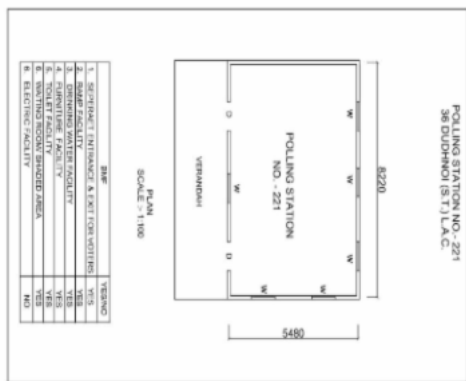

নিৰ্বাচক পঞ্জীয়ন বিষয়াৰ স্বাক্ষৰ

Nazri Naksha

Google Map View

Polling Station Building Front View

ভোটগ্ৰহন কেন্দ্ৰৰ সন্মুখৰ দৃশ্য

Cad View

Key MAP View

1 নাম : ফুল ভান খাতুন স্বামীৰ নাম : ছামাদ আলী ঘৰ নং : 21 বয়স : 39 লিঙ্গ : মহিলা	KDH0432302	ফটো উপলব্ধ	2 নাম : নূৰ হুছেইন পিতাৰ নাম : ছামাদ আলী ঘৰ নং : 21 বয়স : 22 লিঙ্গ : পুৰুষ	KDH1484047	ফটো উপলব্ধ	3 নাম : সৰ্বেশ আলী পিতাৰ নাম : আৰফান আলী ঘৰ নং : ৭২৩ বয়স : 26 লিঙ্গ : পুৰুষ	KDH0427716	ফটো উপলব্ধ
4 নাম : বহুমিনা বেগম স্বামীৰ নাম : সৰ্বেশ আলী ঘৰ নং : 723 বয়স : 22 লিঙ্গ : মহিলা	KDH1483965	ফটো উপলব্ধ	5 নাম : জয় ভান স্বামীৰ নাম : ছোৰহাব আলী ঘৰ নং : ৭২৫ বয়স : 48 লিঙ্গ : মহিলা	KDH1578978	ফটো উপলব্ধ	6 নাম : কমেলা খাতুন স্বামীৰ নাম : জয়েদ আলী ঘৰ নং : 725 বয়স : 23 লিঙ্গ : মহিলা	KDH1193622	ফটো উপলব্ধ
7 নাম : ছানিদুল ইছলাম পিতাৰ নাম : আলতাৰ আলী ঘৰ নং : 725 গ বয়স : 23 লিঙ্গ : পুৰুষ	KDH1368166	ফটো উপলব্ধ	8 নাম : সুকুমদীন পিতাৰ নাম : জামাল সেখ ঘৰ নং : ৭২৫ ক বয়স : 28 লিঙ্গ : পুৰুষ	KDH0427724	ফটো উপলব্ধ	# 9 নাম : আজিৰা পাৰবিন স্বামীৰ নাম : সুকুমদীন ঘৰ নং : ৭২৫ ক বয়স : 26 লিঙ্গ : মহিলা	KDH0427732	ফটো উপলব্ধ
10 নাম : জয়েদ আলী পিতাৰ নাম : ছোৰহাব আলী ঘৰ নং : 725 ক বয়স : 26 লিঙ্গ : পুৰুষ	KDH0456087	ফটো উপলব্ধ	11 নাম : আলতাৰ আলী পিতাৰ নাম : আহমদ আলী ঘৰ নং : ৭২৫ গ বয়স : 55 লিঙ্গ : পুৰুষ	KDH1579040	ফটো উপলব্ধ	12 নাম : জামেলা খাতুন স্বামীৰ নাম : শুকুৰ আলী ঘৰ নং : ৭২৫ খ বয়স : 54 লিঙ্গ : মহিলা	KDH1579039	ফটো উপলব্ধ
13 নাম : কাঞ্চন মালা স্বামীৰ নাম : আলতাৰ আলী ঘৰ নং : ৭২৫ গ বয়স : 50 লিঙ্গ : মহিলা	KDH1579051	ফটো উপলব্ধ	14 নাম : ছিদ্দিক আলী পিতাৰ নাম : জামাল সেখ ঘৰ নং : ৭২৫ ক বয়স : 42 লিঙ্গ : পুৰুষ	KDH1579006	ফটো উপলব্ধ	15 নাম : আজিবন নেছা স্বামীৰ নাম : ছিদ্দিক আলী ঘৰ নং : ৭২৫ ক বয়স : 38 লিঙ্গ : মহিলা	KDH1579017	ফটো উপলব্ধ
16 নাম : হানিফ আলী পিতাৰ নাম : আছৰুদ্দীন সেখ ঘৰ নং : ৭২৭ বয়স : 31 লিঙ্গ : পুৰুষ	KDH1584254	ফটো উপলব্ধ	17 নাম : শাহিনা পাৰবিন স্বামীৰ নাম : হানিফ আলী ঘৰ নং : ৭২৭ বয়স : 22 লিঙ্গ : মহিলা	KGU0077917	ফটো উপলব্ধ	18 নাম : আজিবৰ ৰহমান পিতাৰ নাম : মজিবৰ ৰহমান ঘৰ নং : 727 গ বয়স : 28 লিঙ্গ : পুৰুষ	KDH0393496	ফটো উপলব্ধ
19 নাম : বাদীয়াৰ জামাল পিতাৰ নাম : আছৰুদ্দীন ঘৰ নং : 727 ঘ বয়স : 27 লিঙ্গ : পুৰুষ	KDH0427609	ফটো উপলব্ধ	20 নাম : ৰুকিয়া খাতুন স্বামীৰ নাম : আজিবৰ ৰহমান ঘৰ নং : 727 গ বয়স : 26 লিঙ্গ : মহিলা	KDH0306894	ফটো উপলব্ধ	21 নাম : হামেদ আলী পিতাৰ নাম : আছৰুদ্দীন সেখ ঘৰ নং : 727 ঘ বয়স : 36 লিঙ্গ : পুৰুষ	KDH1579084	ফটো উপলব্ধ
# 22 নাম : বাছিবন নেছা স্বামীৰ নাম : হামেদ আলী ঘৰ নং : 727 ঘ বয়স : 32 লিঙ্গ : মহিলা	KDH0200139	ফটো উপলব্ধ	23 নাম : মমতাজ বেগম স্বামীৰ নাম : আছৰুদ্দীন সেখ ঘৰ নং : ৭২৭ ক বয়স : 31 লিঙ্গ : মহিলা	KDH0200188	ফটো উপলব্ধ	24 নাম : বাছেৰ আলী পিতাৰ নাম : আছৰুদ্দীন ঘৰ নং : ৭২৭ খ বয়স : 25 লিঙ্গ : পুৰুষ	KDH0441659	ফটো উপলব্ধ
25 নাম : আমিনা বেগম স্বামীৰ নাম : বাছেৰ আলী ঘৰ নং : 727 খ বয়স : 25 লিঙ্গ : মহিলা	KDH1116920	ফটো উপলব্ধ	26 নাম : শান্তি ভান নেছা স্বামীৰ নাম : আছৰু উদ্দিন. ঘৰ নং : ৭২৭ খ বয়স : 62 লিঙ্গ : মহিলা	KDH1968189	ফটো উপলব্ধ	27 নাম : শ্বাহ জামাল পিতাৰ নাম : আছৰু উদ্দিন. ঘৰ নং : ৭২৭ খ বয়স : 42 লিঙ্গ : পুৰুষ	KDH1967993	ফটো উপলব্ধ
28 নাম : মনোৱাৰা খাতুন স্বামীৰ নাম : শ্বাহ জামাল ঘৰ নং : ৭২৭ খ বয়স : 40 লিঙ্গ : মহিলা	KDH1968167	ফটো উপলব্ধ	29 নাম : নিলিমা খাতুন স্বামীৰ নাম : সাহাব উদ্দিন ঘৰ নং : ৭২৭ খ বয়স : 31 লিঙ্গ : মহিলা	KDH0292599	ফটো উপলব্ধ	30 নাম : সাহাবুদ্দিন পিতাৰ নাম : আছৰুদ্দীন ঘৰ নং : ৭২৭ খ বয়স : 31 লিঙ্গ : পুৰুষ	KDH0200147	ফটো উপলব্ধ