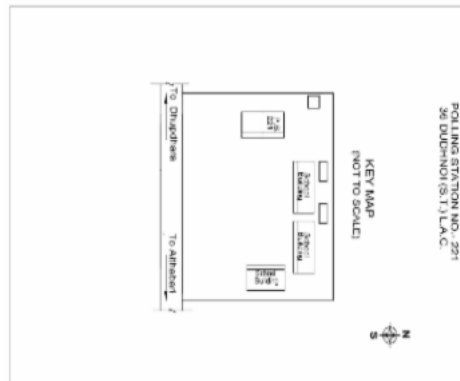

নিৰ্বাচক পঞ্জীয়ন বিষয়াৰ স্বাক্ষৰ

Nazri Naksha

Google Map View

Polling Station Building Front View

ভোটগ্ৰহন কেন্দ্ৰৰ সন্মুখৰ দৃশ্য

Cad View

Key MAP View

1 নাম : ফুল ভান খাতুন স্বামীৰ নাম : ছামাদ আলী ঘৰ নং : 21 বয়স : 39 লিঙ্গ : মহিলা	KDH0432302	ফটো উপলব্ধ	2 নাম : নূৰ হুছেইন পিতাৰ নাম : ছামাদ আলী ঘৰ নং : 21 বয়স : 22 লিঙ্গ : পুৰুষ	KDH1484047	ফটো উপলব্ধ	3 নাম : সৰ্বেশ আলী পিতাৰ নাম : আৰফান আলী ঘৰ নং : ৭২৩ বয়স : 26 লিঙ্গ : পুৰুষ	KDH0427716	ফটো উপলব্ধ
4 নাম : বহুমিনা বেগম স্বামীৰ নাম : সৰ্বেশ আলী ঘৰ নং : 723 বয়স : 22 লিঙ্গ : মহিলা	KDH1483965	ফটো উপলব্ধ	5 নাম : জয় ভান স্বামীৰ নাম : ছোৰহাব আলী ঘৰ নং : ৭২৫ বয়স : 48 লিঙ্গ : মহিলা	KDH1578978	ফটো উপলব্ধ	6 নাম : কমেলা খাতুন স্বামীৰ নাম : জয়েদ আলী ঘৰ নং : 725 বয়স : 23 লিঙ্গ : মহিলা	KDH1193622	ফটো উপলব্ধ
7 নাম : ছানিদুল ইছলাম পিতাৰ নাম : আলতাৰ আলী ঘৰ নং : 725 গ বয়স : 23 লিঙ্গ : পুৰুষ	KDH1368166	ফটো উপলব্ধ	8 নাম : সুকুমদীন পিতাৰ নাম : জামাল সেখ ঘৰ নং : ৭২৫ ক বয়স : 28 লিঙ্গ : পুৰুষ	KDH0427724	ফটো উপলব্ধ	# 9 নাম : আজিৰা পাৰবিন স্বামীৰ নাম : সুকুমদীন ঘৰ নং : ৭২৫ ক বয়স : 26 লিঙ্গ : মহিলা	KDH0427732	ফটো উপলব্ধ
10 নাম : জয়েদ আলী পিতাৰ নাম : ছোৰহাব আলী ঘৰ নং : 725 ক বয়স : 26 লিঙ্গ : পুৰুষ	KDH0456087	ফটো উপলব্ধ	11 নাম : আলতাৰ আলী পিতাৰ নাম : আহমদ আলী ঘৰ নং : ৭২৫ গ বয়স : 55 লিঙ্গ : পুৰুষ	KDH1579040	ফটো উপলব্ধ	12 নাম : জামেলা খাতুন স্বামীৰ নাম : শুকুৰ আলী ঘৰ নং : ৭২৫ খ বয়স : 54 লিঙ্গ : মহিলা	KDH1579039	ফটো উপলব্ধ
13 নাম : কাঞ্চন মালা স্বামীৰ নাম : আলতাৰ আলী ঘৰ নং : ৭২৫ গ বয়স : 50 লিঙ্গ : মহিলা	KDH1579051	ফটো উপলব্ধ	14 নাম : ছিদ্দিক আলী পিতাৰ নাম : জামাল সেখ ঘৰ নং : ৭২৫ ক বয়স : 42 লিঙ্গ : পুৰুষ	KDH1579006	ফটো উপলব্ধ	15 নাম : আজিবন নেছা স্বামীৰ নাম : ছিদ্দিক আলী ঘৰ নং : ৭২৫ ক বয়স : 38 লিঙ্গ : মহিলা	KDH1579017	ফটো উপলব্ধ
16 নাম : হানিফ আলী পিতাৰ নাম : আছৰুদ্দীন সেখ ঘৰ নং : ৭২৭ বয়স : 31 লিঙ্গ : পুৰুষ	KDH1584254	ফটো উপলব্ধ	17 নাম : শাহিনা পাৰবিন স্বামীৰ নাম : হানিফ আলী ঘৰ নং : ৭২৭ বয়স : 22 লিঙ্গ : মহিলা	KGU0077917	ফটো উপলব্ধ	18 নাম : আজিবৰ ৰহমান পিতাৰ নাম : মজিবৰ ৰহমান ঘৰ নং : 727 গ বয়স : 28 লিঙ্গ : পুৰুষ	KDH0393496	ফটো উপলব্ধ
19 নাম : বাদীয়াৰ জামাল পিতাৰ নাম : আছৰুদ্দীন ঘৰ নং : 727 ঘ বয়স : 27 লিঙ্গ : পুৰুষ	KDH0427609	ফটো উপলব্ধ	20 নাম : ৰুকিয়া খাতুন স্বামীৰ নাম : আজিবৰ ৰহমান ঘৰ নং : 727 গ বয়স : 26 লিঙ্গ : মহিলা	KDH0306894	ফটো উপলব্ধ	21 নাম : হামেদ আলী পিতাৰ নাম : আছৰুদ্দীন সেখ ঘৰ নং : 727 ঘ বয়স : 36 লিঙ্গ : পুৰুষ	KDH1579084	ফটো উপলব্ধ
# 22 নাম : বাছিবন নেছা স্বামীৰ নাম : হামেদ আলী ঘৰ নং : 727 ঘ বয়স : 32 লিঙ্গ : মহিলা	KDH0200139	ফটো উপলব্ধ	23 নাম : মমতাজ বেগম স্বামীৰ নাম : আছৰুদ্দীন সেখ ঘৰ নং : ৭২৭ ক বয়স : 31 লিঙ্গ : মহিলা	KDH0200188	ফটো উপলব্ধ	24 নাম : বাছেৰ আলী পিতাৰ নাম : আছৰুদ্দীন ঘৰ নং : ৭২৭ খ বয়স : 25 লিঙ্গ : পুৰুষ	KDH0441659	ফটো উপলব্ধ
25 নাম : আমিনা বেগম স্বামীৰ নাম : বাছেৰ আলী ঘৰ নং : 727 খ বয়স : 25 লিঙ্গ : মহিলা	KDH1116920	ফটো উপলব্ধ	26 নাম : শান্তি ভান নেছা স্বামীৰ নাম : আছৰু উদ্দিন. ঘৰ নং : ৭২৭ খ বয়স : 62 লিঙ্গ : মহিলা	KDH1968189	ফটো উপলব্ধ	27 নাম : শ্বাহ জামাল পিতাৰ নাম : আছৰু উদ্দিন. ঘৰ নং : ৭২৭ খ বয়স : 42 লিঙ্গ : পুৰুষ	KDH1967993	ফটো উপলব্ধ
28 নাম : মনোৱাৰা খাতুন স্বামীৰ নাম : শ্বাহ জামাল ঘৰ নং : ৭২৭ খ বয়স : 40 লিঙ্গ : মহিলা	KDH1968167	ফটো উপলব্ধ	29 নাম : নিলিমা খাতুন স্বামীৰ নাম : সাহাব উদ্দিন ঘৰ নং : ৭২৭ খ বয়স : 31 লিঙ্গ : মহিলা	KDH0292599	ফটো উপলব্ধ	30 নাম : সাহাবুদ্দিন পিতাৰ নাম : আছৰুদ্দীন ঘৰ নং : ৭২৭ খ বয়স : 31 লিঙ্গ : পুৰুষ	KDH0200147	ফটো উপলব্ধ