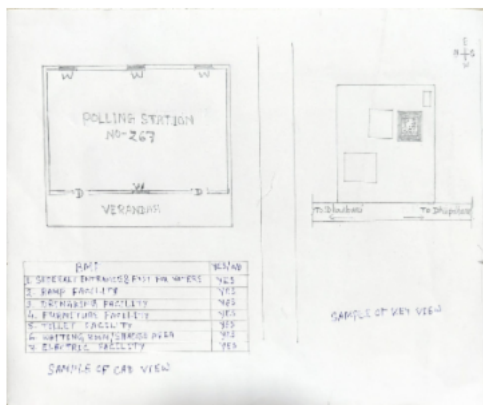

নিৰ্বাচক পঞ্জীয়ন বিষয়াৰ স্বাক্ষৰ

Nazri Naksha

Google Map View

Polling Station Building Front View

ভোটগ্ৰহন কেন্দ্ৰৰ সন্মুখৰ দৃশ্য

Cad View

Key MAP View

1 নাম : বিনিতা দাস স্বামীৰ নাম : বীজয় দাস ঘৰ নং : 24 ক বয়স : 27 লিঙ্গ : মহিলা	KDH0656249 ফটো উপলব্ধ	2 নাম : পিনজিৰা বেগম স্বামীৰ নাম : শামসুদ্দিন আহমেদ ঘৰ নং : 54 বয়স : 29 লিঙ্গ : মহিলা	KDH0435198 ফটো উপলব্ধ	3 নাম : ছুফিয়া খাতুন স্বামীৰ নাম : দাৰোগ আলী ঘৰ নং : 181 বয়স : 55 লিঙ্গ : মহিলা	KDH1600697 ফটো উপলব্ধ
# 4 নাম : চবিৰ হুছেইন পিতাৰ নাম : দাৰোগ আলী ঘৰ নং : 181 বয়স : 35 লিঙ্গ : পুৰুষ	KDH1600700 ফটো উপলব্ধ	5 নাম : পৰিতন নেছা স্বামীৰ নাম : চবিৰ হুছেইন ঘৰ নং : 181 বয়স : 33 লিঙ্গ : মহিলা	KDH0019174 ফটো উপলব্ধ	6 নাম : জাকিৰ হুছেইন পিতাৰ নাম : দাৰোগ আলী ঘৰ নং : 181 বয়স : 31 লিঙ্গ : পুৰুষ	KDH0042838 ফটো উপলব্ধ
7 নাম : হালিমা খাতুন স্বামীৰ নাম : জাকিৰ হুছেইন ঘৰ নং : 181 বয়স : 28 লিঙ্গ : মহিলা	KDH0397687 ফটো উপলব্ধ	8 নাম : বহিম বক্স পিতাৰ নাম : কলুমদ্দিন ঘৰ নং : 182 বয়স : 72 লিঙ্গ : পুৰুষ	KDH1600711 ফটো উপলব্ধ	9 নাম : হাছেনা ভান স্বামীৰ নাম : বহিম বক্স ঘৰ নং : 182 বয়স : 62 লিঙ্গ : মহিলা	KDH1600722 ফটো উপলব্ধ
10 নাম : বাছিবন নেছা স্বামীৰ নাম : বহিম বক্স ঘৰ নং : 182 বয়স : 57 লিঙ্গ : মহিলা	KDH1600755 ফটো উপলব্ধ	11 নাম : আবু বক্সৰ ছিদ্দিক পিতাৰ নাম : বহিম বক্স ঘৰ নং : 182 বয়স : 41 লিঙ্গ : পুৰুষ	KDH1600733 ফটো উপলব্ধ	12 নাম : ছাজিনাৰা বেগম স্বামীৰ নাম : আবু বক্সৰ ছিদ্দিক ঘৰ নং : 182 বয়স : 40 লিঙ্গ : মহিলা	KDH1600766 ফটো উপলব্ধ
13 নাম : আবু হুছেইন পিতাৰ নাম : বহিম বক্স ঘৰ নং : 182 বয়স : 39 লিঙ্গ : পুৰুষ	KDH1600744 ফটো উপলব্ধ	14 নাম : নাজিৰা খাতুন স্বামীৰ নাম : আবু হুছেইন ঘৰ নং : 182 বয়স : 30 লিঙ্গ : মহিলা	KDH1968781 ফটো উপলব্ধ	15 নাম : মহিবল ইছলাম পিতাৰ নাম : বহিম বক্স ঘৰ নং : 182 বয়স : 29 লিঙ্গ : পুৰুষ	KDH0304543 ফটো উপলব্ধ
16 নাম : জাহিদুল ইছলাম পিতাৰ নাম : বহিম বক্স ঘৰ নং : 142 বয়স : 26 লিঙ্গ : পুৰুষ	KDH0429431 ফটো উপলব্ধ	17 নাম : ওচমান গনি পিতাৰ নাম : বহিম বক্স ঘৰ নং : 182 বয়স : 22 লিঙ্গ : পুৰুষ	KDH1485481 ফটো উপলব্ধ	18 নাম : মুৰশিদা পাৰবিন স্বামীৰ নাম : জাহিদুল ইছলাম ঘৰ নং : 142 বয়স : 22 লিঙ্গ : মহিলা	KDH1685635 ফটো উপলব্ধ
19 নাম : বাবু ইছলাম পিতাৰ নাম : বহিম বক্স ঘৰ নং : 142 বয়স : 21 লিঙ্গ : পুৰুষ	KGU0031526 ফটো উপলব্ধ	20 নাম : নুৰ ইছলাম পিতাৰ নাম : বহিম বক্স ঘৰ নং : 142 বয়স : 21 লিঙ্গ : পুৰুষ	KGU0052209 ফটো উপলব্ধ	21 নাম : সাবজান বেওৱা স্বামীৰ নাম : আব্দুল আলী ঘৰ নং : 183 বয়স : 74 লিঙ্গ : মহিলা	KDH1600788 ফটো উপলব্ধ
22 নাম : ছফিউল ইছলাম পিতাৰ নাম : আব্দুল আলী ঘৰ নং : 183 বয়স : 34 লিঙ্গ : পুৰুষ	KDH1600777 ফটো উপলব্ধ	23 নাম : ছাহিনুৰ হক পিতাৰ নাম : কুৰবান আলী ঘৰ নং : 143 বয়স : 22 লিঙ্গ : পুৰুষ	KGU0099051 ফটো উপলব্ধ	24 নাম : মনিৰ উদ্দিন পিতাৰ নাম : কুৰবান আলী ঘৰ নং : 143 বয়স : 25 লিঙ্গ : পুৰুষ	KDH0487801 ফটো উপলব্ধ
25 নাম : কুৰবান আলী পিতাৰ নাম : আব্দুল আলী ঘৰ নং : 183 বয়স : 51 লিঙ্গ : পুৰুষ	KDH1600799 ফটো উপলব্ধ	26 নাম : মমিৰন নেছা স্বামীৰ নাম : কুৰবান আলী ঘৰ নং : 183 বয়স : 46 লিঙ্গ : মহিলা	KDH1600802 ফটো উপলব্ধ	27 নাম : শ্বাজাহান আলী পিতাৰ নাম : আব্দুল আলী ঘৰ নং : 183 বয়স : 45 লিঙ্গ : পুৰুষ	KDH1600813 ফটো উপলব্ধ
28 নাম : তজিবন নেছা স্বামীৰ নাম : শ্বাজাহান আলী ঘৰ নং : 183 বয়স : 40 লিঙ্গ : মহিলা	KDH1600824 ফটো উপলব্ধ	29 নাম : ছালেহা খাতুন স্বামীৰ নাম : আকবৰ আলী ঘৰ নং : 188 বয়স : 56 লিঙ্গ : মহিলা	KDH1600846 ফটো উপলব্ধ	30 নাম : বফিক উদ্দিন আহমেদ পিতাৰ নাম : আকবৰ আলী আহমেদ ঘৰ নং : 188 বয়স : 32 লিঙ্গ : পুৰুষ	KDH1600857 ফটো উপলব্ধ