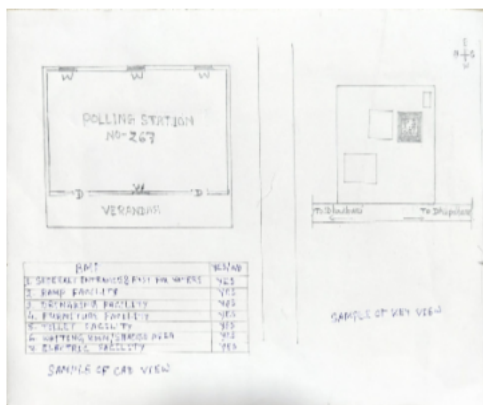

নিৰ্বাচক পঞ্জীয়ন বিষয়াৰ স্বাক্ষৰ

Nazri Naksha

Google Map View

Polling Station Building Front View

ভোটগ্ৰহন কেন্দ্ৰৰ সন্মুখৰ দৃশ্য

Cad View

Key MAP View

1 নাম : বিনিতা দাস স্বামীৰ নাম : বীজয় দাস ঘৰ নং : 24 ক বয়স : 27 লিঙ্গ : মহিলা	KDH0656249 ফটো উপলব্ধ	2 নাম : পিনজিৰা বেগম স্বামীৰ নাম : শামসুদ্দিন আহমেদ ঘৰ নং : 54 বয়স : 29 লিঙ্গ : মহিলা	KDH0435198 ফটো উপলব্ধ	3 নাম : ছুফিয়া খাতুন স্বামীৰ নাম : দাৰোগ আলী ঘৰ নং : 181 বয়স : 55 লিঙ্গ : মহিলা	KDH1600697 ফটো উপলব্ধ
# 4 নাম : চবিৰ হুছেইন পিতাৰ নাম : দাৰোগ আলী ঘৰ নং : 181 বয়স : 35 লিঙ্গ : পুৰুষ	KDH1600700 ফটো উপলব্ধ	5 নাম : পৰিতন নেছা স্বামীৰ নাম : চবিৰ হুছেইন ঘৰ নং : 181 বয়স : 33 লিঙ্গ : মহিলা	KDH0019174 ফটো উপলব্ধ	6 নাম : জাকিৰ হুছেইন পিতাৰ নাম : দাৰোগ আলী ঘৰ নং : 181 বয়স : 31 লিঙ্গ : পুৰুষ	KDH0042838 ফটো উপলব্ধ
7 নাম : হালিমা খাতুন স্বামীৰ নাম : জাকিৰ হুছেইন ঘৰ নং : 181 বয়স : 28 লিঙ্গ : মহিলা	KDH0397687 ফটো উপলব্ধ	8 নাম : বহিম বক্স পিতাৰ নাম : কলুমদ্দিন ঘৰ নং : 182 বয়স : 72 লিঙ্গ : পুৰুষ	KDH1600711 ফটো উপলব্ধ	9 নাম : হাছেনা ভান স্বামীৰ নাম : বহিম বক্স ঘৰ নং : 182 বয়স : 62 লিঙ্গ : মহিলা	KDH1600722 ফটো উপলব্ধ
10 নাম : বাছিবন নেছা স্বামীৰ নাম : বহিম বক্স ঘৰ নং : 182 বয়স : 57 লিঙ্গ : মহিলা	KDH1600755 ফটো উপলব্ধ	11 নাম : আবু বক্সৰ ছিদ্দিক পিতাৰ নাম : বহিম বক্স ঘৰ নং : 182 বয়স : 41 লিঙ্গ : পুৰুষ	KDH1600733 ফটো উপলব্ধ	12 নাম : ছাজিনাৰা বেগম স্বামীৰ নাম : আবু বক্সৰ ছিদ্দিক ঘৰ নং : 182 বয়স : 40 লিঙ্গ : মহিলা	KDH1600766 ফটো উপলব্ধ
13 নাম : আবু হুছেইন পিতাৰ নাম : বহিম বক্স ঘৰ নং : 182 বয়স : 39 লিঙ্গ : পুৰুষ	KDH1600744 ফটো উপলব্ধ	14 নাম : নাজিৰা খাতুন স্বামীৰ নাম : আবু হুছেইন ঘৰ নং : 182 বয়স : 30 লিঙ্গ : মহিলা	KDH1968781 ফটো উপলব্ধ	15 নাম : মহিবল ইছলাম পিতাৰ নাম : বহিম বক্স ঘৰ নং : 182 বয়স : 29 লিঙ্গ : পুৰুষ	KDH0304543 ফটো উপলব্ধ
16 নাম : জাহিদুল ইছলাম পিতাৰ নাম : বহিম বক্স ঘৰ নং : 142 বয়স : 26 লিঙ্গ : পুৰুষ	KDH0429431 ফটো উপলব্ধ	17 নাম : ওচমান গনি পিতাৰ নাম : বহিম বক্স ঘৰ নং : 182 বয়স : 22 লিঙ্গ : পুৰুষ	KDH1485481 ফটো উপলব্ধ	18 নাম : মুৰশিদা পাৰবিন স্বামীৰ নাম : জাহিদুল ইছলাম ঘৰ নং : 142 বয়স : 22 লিঙ্গ : মহিলা	KDH1685635 ফটো উপলব্ধ
19 নাম : বাবু ইছলাম পিতাৰ নাম : বহিম বক্স ঘৰ নং : 142 বয়স : 21 লিঙ্গ : পুৰুষ	KGU0031526 ফটো উপলব্ধ	20 নাম : নুৰ ইছলাম পিতাৰ নাম : বহিম বক্স ঘৰ নং : 142 বয়স : 21 লিঙ্গ : পুৰুষ	KGU0052209 ফটো উপলব্ধ	21 নাম : সাবজান বেওৱা স্বামীৰ নাম : আব্দুল আলী ঘৰ নং : 183 বয়স : 74 লিঙ্গ : মহিলা	KDH1600788 ফটো উপলব্ধ
22 নাম : ছফিউল ইছলাম পিতাৰ নাম : আব্দুল আলী ঘৰ নং : 183 বয়স : 34 লিঙ্গ : পুৰুষ	KDH1600777 ফটো উপলব্ধ	23 নাম : ছাহিনুৰ হক পিতাৰ নাম : কুৰবান আলী ঘৰ নং : 143 বয়স : 22 লিঙ্গ : পুৰুষ	KGU0099051 ফটো উপলব্ধ	24 নাম : মনিৰ উদ্দিন পিতাৰ নাম : কুৰবান আলী ঘৰ নং : 143 বয়স : 25 লিঙ্গ : পুৰুষ	KDH0487801 ফটো উপলব্ধ
25 নাম : কুৰবান আলী পিতাৰ নাম : আব্দুল আলী ঘৰ নং : 183 বয়স : 51 লিঙ্গ : পুৰুষ	KDH1600799 ফটো উপলব্ধ	26 নাম : মমিৰন নেছা স্বামীৰ নাম : কুৰবান আলী ঘৰ নং : 183 বয়স : 46 লিঙ্গ : মহিলা	KDH1600802 ফটো উপলব্ধ	27 নাম : শ্বাজাহান আলী পিতাৰ নাম : আব্দুল আলী ঘৰ নং : 183 বয়স : 45 লিঙ্গ : পুৰুষ	KDH1600813 ফটো উপলব্ধ
28 নাম : তজিবন নেছা স্বামীৰ নাম : শ্বাজাহান আলী ঘৰ নং : 183 বয়স : 40 লিঙ্গ : মহিলা	KDH1600824 ফটো উপলব্ধ	29 নাম : ছালেহা খাতুন স্বামীৰ নাম : আকবৰ আলী ঘৰ নং : 188 বয়স : 56 লিঙ্গ : মহিলা	KDH1600846 ফটো উপলব্ধ	30 নাম : বফিক উদ্দিন আহমেদ পিতাৰ নাম : আকবৰ আলী আহমেদ ঘৰ নং : 188 বয়স : 32 লিঙ্গ : পুৰুষ	KDH1600857 ফটো উপলব্ধ