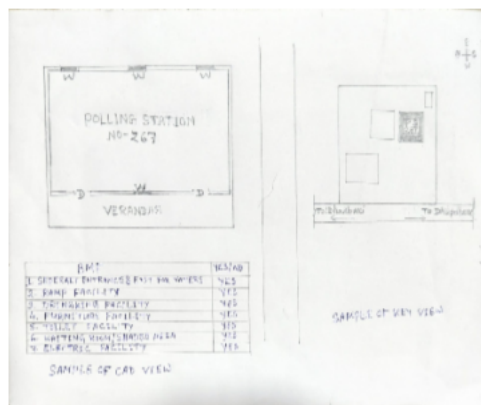

নিৰ্বাচক পঞ্জীয়ন বিষয়াৰ স্বাক্ষৰ

Nazri Naksha

Google Map View

Polling Station Building Front View

ভোটগ্ৰহন কেন্দ্ৰৰ সন্মুখৰ দৃশ্য

Cad View

Key MAP View

1 নাম : বিনিতা দাস স্বামীৰ নাম : বীজয় দাস ঘৰ নং : 24 ক বয়স : 27 লিঙ্গ : মহিলা	KDH0656249 ফটো উপলব্ধ	2 নাম : পিনজিৰা বেগম স্বামীৰ নাম : শামসুদ্দিন আহমেদ ঘৰ নং : 54 বয়স : 29 লিঙ্গ : মহিলা	KDH0435198 ফটো উপলব্ধ	3 নাম : ছুফিয়া খাতুন স্বামীৰ নাম : দাৰোগ আলী ঘৰ নং : 181 বয়স : 55 লিঙ্গ : মহিলা	KDH1600697 ফটো উপলব্ধ
# 4 নাম : চবিৰ হুছেইন পিতাৰ নাম : দাৰোগ আলী ঘৰ নং : 181 বয়স : 35 লিঙ্গ : পুৰুষ	KDH1600700 ফটো উপলব্ধ	5 নাম : পৰিতন নেছা স্বামীৰ নাম : চবিৰ হুছেইন ঘৰ নং : 181 বয়স : 33 লিঙ্গ : মহিলা	KDH0019174 ফটো উপলব্ধ	6 নাম : জাকিৰ হুছেইন পিতাৰ নাম : দাৰোগ আলী ঘৰ নং : 181 বয়স : 31 লিঙ্গ : পুৰুষ	KDH0042838 ফটো উপলব্ধ
7 নাম : হালিমা খাতুন স্বামীৰ নাম : জাকিৰ হুছেইন ঘৰ নং : 181 বয়স : 28 লিঙ্গ : মহিলা	KDH0397687 ফটো উপলব্ধ	8 নাম : বহিম বক্স পিতাৰ নাম : কলুমদ্দিন ঘৰ নং : 182 বয়স : 72 লিঙ্গ : পুৰুষ	KDH1600711 ফটো উপলব্ধ	9 নাম : হাছেনা ভান স্বামীৰ নাম : বহিম বক্স ঘৰ নং : 182 বয়স : 62 লিঙ্গ : মহিলা	KDH1600722 ফটো উপলব্ধ
10 নাম : বাছিবন নেছা স্বামীৰ নাম : বহিম বক্স ঘৰ নং : 182 বয়স : 57 লিঙ্গ : মহিলা	KDH1600755 ফটো উপলব্ধ	11 নাম : আবু বক্সৰ ছিদ্দিক পিতাৰ নাম : বহিম বক্স ঘৰ নং : 182 বয়স : 41 লিঙ্গ : পুৰুষ	KDH1600733 ফটো উপলব্ধ	12 নাম : ছাজিনাৰা বেগম স্বামীৰ নাম : আবু বক্সৰ ছিদ্দিক ঘৰ নং : 182 বয়স : 40 লিঙ্গ : মহিলা	KDH1600766 ফটো উপলব্ধ
13 নাম : আবু হুছেইন পিতাৰ নাম : বহিম বক্স ঘৰ নং : 182 বয়স : 39 লিঙ্গ : পুৰুষ	KDH1600744 ফটো উপলব্ধ	14 নাম : নাজিৰা খাতুন স্বামীৰ নাম : আবু হুছেইন ঘৰ নং : 182 বয়স : 30 লিঙ্গ : মহিলা	KDH1968781 ফটো উপলব্ধ	15 নাম : মহিবল ইছলাম পিতাৰ নাম : বহিম বক্স ঘৰ নং : 182 বয়স : 29 লিঙ্গ : পুৰুষ	KDH0304543 ফটো উপলব্ধ
16 নাম : জাহিদুল ইছলাম পিতাৰ নাম : বহিম বক্স ঘৰ নং : 142 বয়স : 26 লিঙ্গ : পুৰুষ	KDH0429431 ফটো উপলব্ধ	17 নাম : ওচমান গনি পিতাৰ নাম : বহিম বক্স ঘৰ নং : 182 বয়স : 22 লিঙ্গ : পুৰুষ	KDH1485481 ফটো উপলব্ধ	18 নাম : মুৰশিদা পাৰবিন স্বামীৰ নাম : জাহিদুল ইছলাম ঘৰ নং : 142 বয়স : 22 লিঙ্গ : মহিলা	KDH1685635 ফটো উপলব্ধ
19 নাম : বাবু ইছলাম পিতাৰ নাম : বহিম বক্স ঘৰ নং : 142 বয়স : 21 লিঙ্গ : পুৰুষ	KGU0031526 ফটো উপলব্ধ	20 নাম : নুৰ ইছলাম পিতাৰ নাম : বহিম বক্স ঘৰ নং : 142 বয়স : 21 লিঙ্গ : পুৰুষ	KGU0052209 ফটো উপলব্ধ	21 নাম : সাবজান বেওৱা স্বামীৰ নাম : আব্দুল আলী ঘৰ নং : 183 বয়স : 74 লিঙ্গ : মহিলা	KDH1600788 ফটো উপলব্ধ
22 নাম : ছফিউল ইছলাম পিতাৰ নাম : আব্দুল আলী ঘৰ নং : 183 বয়স : 34 লিঙ্গ : পুৰুষ	KDH1600777 ফটো উপলব্ধ	23 নাম : ছাহিনুৰ হক পিতাৰ নাম : কুৰবান আলী ঘৰ নং : 143 বয়স : 22 লিঙ্গ : পুৰুষ	KGU0099051 ফটো উপলব্ধ	24 নাম : মনিৰ উদ্দিন পিতাৰ নাম : কুৰবান আলী ঘৰ নং : 143 বয়স : 25 লিঙ্গ : পুৰুষ	KDH0487801 ফটো উপলব্ধ
25 নাম : কুৰবান আলী পিতাৰ নাম : আব্দুল আলী ঘৰ নং : 183 বয়স : 51 লিঙ্গ : পুৰুষ	KDH1600799 ফটো উপলব্ধ	26 নাম : মমিৰন নেছা স্বামীৰ নাম : কুৰবান আলী ঘৰ নং : 183 বয়স : 46 লিঙ্গ : মহিলা	KDH1600802 ফটো উপলব্ধ	27 নাম : শ্বাজাহান আলী পিতাৰ নাম : আব্দুল আলী ঘৰ নং : 183 বয়স : 45 লিঙ্গ : পুৰুষ	KDH1600813 ফটো উপলব্ধ
28 নাম : তজিবন নেছা স্বামীৰ নাম : শ্বাজাহান আলী ঘৰ নং : 183 বয়স : 40 লিঙ্গ : মহিলা	KDH1600824 ফটো উপলব্ধ	29 নাম : ছালেহা খাতুন স্বামীৰ নাম : আকবৰ আলী ঘৰ নং : 188 বয়স : 56 লিঙ্গ : মহিলা	KDH1600846 ফটো উপলব্ধ	30 নাম : বফিক উদ্দিন আহমেদ পিতাৰ নাম : আকবৰ আলী আহমেদ ঘৰ নং : 188 বয়স : 32 লিঙ্গ : পুৰুষ	KDH1600857 ফটো উপলব্ধ