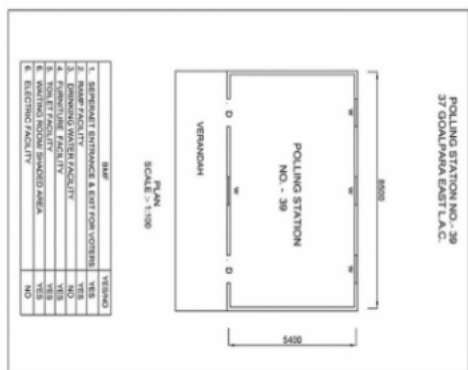

নিৰ্বাচক পঞ্জীয়ন বিষয়াৰ স্বাক্ষৰ

Nazri Naksha

Google Map View

Polling Station Building Front View

ভোটগ্ৰহন কেন্দ্ৰৰ সন্মুখৰ দৃশ্য

Cad View

Key MAP View

| | | | | | |
|--|--------------------------|--|--------------------------|---|--------------------------|
| 1 নাম : কবিতা চৌধুৰী স্বামীৰ নাম: খগেন্দ্ৰনাথ চৌধুৰী ঘৰ নং : ১ বয়স : 55 লিঙ্গ : মহিলা | BYK2934590 ফটো উপলব্ধ | 2 নাম : চন্দন নাথ পিতাৰ নাম: সঞ্জন চন্দ্ৰ নাথ ঘৰ নং : ৩ বয়স : 68 লিঙ্গ : পুৰুষ | BYK2934625 ফটো উপলব্ধ | 3 নাম : মনিৰাম দাস পিতাৰ নাম: শম্ভুচৰণ দাস ঘৰ নং : ৫ বয়স : 74 লিঙ্গ : পুৰুষ | BYK2934692 ফটো উপলব্ধ |
| 4 নাম : জ্যোৎস্না দাস স্বামীৰ নাম: মনিৰাম দাস ঘৰ নং : ৫ বয়স : 63 লিঙ্গ : মহিলা | BYK2934705 ফটো উপলব্ধ | 5 নাম : দশৰথ কলিতা পিতাৰ নাম: শম্ভু চৰন কলিতা ঘৰ নং : ৫ বয়স : 62 লিঙ্গ : পুৰুষ | BYK2934658 ফটো উপলব্ধ | 6 নাম : অম্বিকা চৰণ দাস পিতাৰ নাম: শম্ভু চৰন দাস ঘৰ নং : ৫ বয়স : 60 লিঙ্গ : পুৰুষ | BYK2934636 ফটো উপলব্ধ |
| 7 নাম : চিত্ৰা দাস স্বামীৰ নাম: অম্বিকা দাস ঘৰ নং : ৫ বয়স : 55 লিঙ্গ : মহিলা | BYK2934647 ফটো উপলব্ধ | 8 নাম : মৃদুলা দাস স্বামীৰ নাম: দীনবন্ধু দাস ঘৰ নং : ৫ বয়স : 53 লিঙ্গ : মহিলা | BYK2934727 ফটো উপলব্ধ | # 9 নাম : দীনবন্ধু দাস পিতাৰ নাম: শম্ভুচৰন দাস ঘৰ নং : ৫ বয়স : 46 লিঙ্গ : পুৰুষ | BYK2934670 ফটো উপলব্ধ |
| 10 নাম : মঞ্জু কলিতা পিতাৰ নাম: শম্ভুচৰন দাস ঘৰ নং : ৫ বয়স : 43 লিঙ্গ : মহিলা | BYK2934681 ফটো উপলব্ধ | 11 নাম : মানসী কলিতা পিতাৰ নাম: মনিৰাম দাস ঘৰ নং : ৫ বয়স : 34 লিঙ্গ : মহিলা | BYK2934716 ফটো উপলব্ধ | 12 নাম : লিপিকা দাস পিতাৰ নাম: অম্বিকা দাস ঘৰ নং : ৫ বয়স : 29 লিঙ্গ : মহিলা | BYK0254839 ফটো উপলব্ধ |
| 13 নাম : যোগীতা বালী কলিতা পিতাৰ নাম: মণিৰাম দাস ঘৰ নং : 5 বয়স : 28 লিঙ্গ : মহিলা | BYK0663641 ফটো উপলব্ধ | 14 নাম : হিমাক্ষী কলিতা পিতাৰ নাম: দশৰথ কলিতা ঘৰ নং : 5 বয়স : 24 লিঙ্গ : মহিলা | BYK0625905 ফটো উপলব্ধ | 15 নাম : ভাৰ্গৱ দাস পিতাৰ নাম: অম্বিকা চৰন দাস ঘৰ নং : 5 বয়স : 21 লিঙ্গ : পুৰুষ | KGU0150557 ফটো উপলব্ধ |
| 16 নাম : জয়প্ৰকাশ দাস পিতাৰ নাম: ধৰনীকান্ত দাস ঘৰ নং : ৬ বয়স : 68 লিঙ্গ : পুৰুষ | BYK2934749 ফটো উপলব্ধ | 17 নাম : সঞ্জিত কলিতা পিতাৰ নাম: ধৰনী কান্ত দাস ঘৰ নং : ৬ বয়স : 66 লিঙ্গ : পুৰুষ | BYK2934750 ফটো উপলব্ধ | 18 নাম : মঞ্জুশ্ৰী কলিতা স্বামীৰ নাম: জয়প্ৰকাশ দাস ঘৰ নং : ৬ বয়স : 58 লিঙ্গ : মহিলা | BYK2934567 ফটো উপলব্ধ |
| 19 নাম : কল্যাণ কলিতা পিতাৰ নাম: ধৰনীকান্ত দাস ঘৰ নং : ৬ বয়স : 56 লিঙ্গ : পুৰুষ | BYK2934772 ফটো উপলব্ধ | 20 নাম : নিৰঞ্জন দাস পিতাৰ নাম: ধৰনীকান্ত দাস ঘৰ নং : ৬ বয়স : 55 লিঙ্গ : পুৰুষ | BYK2934794 ফটো উপলব্ধ | 21 নাম : স্বপন দাস পিতাৰ নাম: ধৰনীকান্ত দাস ঘৰ নং : ৬ বয়স : 52 লিঙ্গ : পুৰুষ | BYK2934818 ফটো উপলব্ধ |
| 22 নাম : মন্দিৰা কলিতা স্বামীৰ নাম: সঞ্জিত কলিতা ঘৰ নং : ৬ বয়স : 48 লিঙ্গ : মহিলা | BYK2934761 ফটো উপলব্ধ | 23 নাম : উতপলা দাস কলিতা স্বামীৰ নাম: কল্যান কলিতা ঘৰ নং : ৬ বয়স : 47 লিঙ্গ : মহিলা | BYK2934783 ফটো উপলব্ধ | 24 নাম : ৰুমি ডেকা দাস স্বামীৰ নাম: নিৰঞ্জন দাস ঘৰ নং : ৬ বয়স : 42 লিঙ্গ : মহিলা | BYK2934807 ফটো উপলব্ধ |
| 25 নাম : জুলি বৰুৱা পিতাৰ নাম: ভূপেন্দ্ৰ নাথ বৰুৱা ঘৰ নং : ৬ বয়স : 39 লিঙ্গ : মহিলা | BYK0200881 ফটো উপলব্ধ | 26 নাম : ভাস্কৰ জ্যোতি কলিতা পিতাৰ নাম: জয় প্ৰকাশ দাস ঘৰ নং : ৬ বয়স : 34 লিঙ্গ : পুৰুষ | BYK2934738 ফটো উপলব্ধ | 27 নাম : হিৰক জ্যোতি কলিতা পিতাৰ নাম: জয় প্ৰকাশ দাস ঘৰ নং : ৬ বয়স : 29 লিঙ্গ : পুৰুষ | BYK0257816 ফটো উপলব্ধ |
| 28 নাম : বিশাল দাস পিতাৰ নাম: অজিত কুমাৰ দাস ঘৰ নং : ৭ক বয়স : 28 লিঙ্গ : পুৰুষ | BYK0200972 ফটো উপলব্ধ | 29 নাম : ননীবালা দাস স্বামীৰ নাম: ৰাজেশ্বৰ দাস ঘৰ নং : ৭ক বয়স : 90 লিঙ্গ : মহিলা | BYK2934841 ফটো উপলব্ধ | 30 নাম : প্ৰদীপ কুমাৰ ৰায় পিতাৰ নাম: অতুল চন্দ্ৰ ৰায় ঘৰ নং : ৭খ বয়স : 70 লিঙ্গ : পুৰুষ | BYK2934885 ফটো উপলব্ধ |