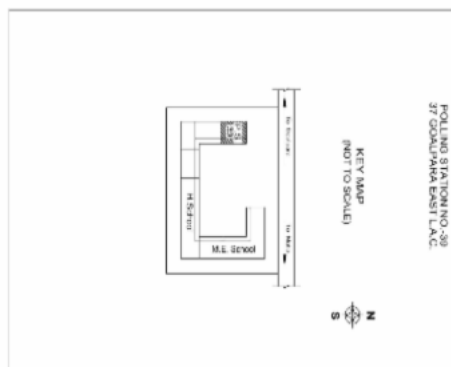

নিৰ্বাচক পঞ্জীয়ন বিষয়াৰ স্বাক্ষৰ

Nazri Naksha

Google Map View

Polling Station Building Front View

ভোটগ্ৰহন কেন্দ্ৰৰ সন্মুখৰ দৃশ্য

Cad View

Key MAP View

| | | | | | |
|--|--------------------------|--|--------------------------|---|--------------------------|
| 1 নাম : কবিতা চৌধুৰী স্বামীৰ নাম: খগেন্দ্ৰনাথ চৌধুৰী ঘৰ নং : ১ বয়স : 55 লিঙ্গ : মহিলা | BYK2934590 ফটো উপলব্ধ | 2 নাম : চন্দন নাথ পিতাৰ নাম: সঞ্জন চন্দ্ৰ নাথ ঘৰ নং : ৩ বয়স : 68 লিঙ্গ : পুৰুষ | BYK2934625 ফটো উপলব্ধ | 3 নাম : মনিৰাম দাস পিতাৰ নাম: শম্ভুচৰণ দাস ঘৰ নং : ৫ বয়স : 74 লিঙ্গ : পুৰুষ | BYK2934692 ফটো উপলব্ধ |
| 4 নাম : জ্যোৎস্না দাস স্বামীৰ নাম: মনিৰাম দাস ঘৰ নং : ৫ বয়স : 63 লিঙ্গ : মহিলা | BYK2934705 ফটো উপলব্ধ | 5 নাম : দশৰথ কলিতা পিতাৰ নাম: শম্ভু চৰন কলিতা ঘৰ নং : ৫ বয়স : 62 লিঙ্গ : পুৰুষ | BYK2934658 ফটো উপলব্ধ | 6 নাম : অম্বিকা চৰণ দাস পিতাৰ নাম: শম্ভু চৰন দাস ঘৰ নং : ৫ বয়স : 60 লিঙ্গ : পুৰুষ | BYK2934636 ফটো উপলব্ধ |
| 7 নাম : চিত্ৰা দাস স্বামীৰ নাম: অম্বিকা দাস ঘৰ নং : ৫ বয়স : 55 লিঙ্গ : মহিলা | BYK2934647 ফটো উপলব্ধ | 8 নাম : মৃদুলা দাস স্বামীৰ নাম: দীনবন্ধু দাস ঘৰ নং : ৫ বয়স : 53 লিঙ্গ : মহিলা | BYK2934727 ফটো উপলব্ধ | # 9 নাম : দীনবন্ধু দাস পিতাৰ নাম: শম্ভুচৰন দাস ঘৰ নং : ৫ বয়স : 46 লিঙ্গ : পুৰুষ | BYK2934670 ফটো উপলব্ধ |
| 10 নাম : মঞ্জু কলিতা পিতাৰ নাম: শম্ভুচৰন দাস ঘৰ নং : ৫ বয়স : 43 লিঙ্গ : মহিলা | BYK2934681 ফটো উপলব্ধ | 11 নাম : মানসী কলিতা পিতাৰ নাম: মনিৰাম দাস ঘৰ নং : ৫ বয়স : 34 লিঙ্গ : মহিলা | BYK2934716 ফটো উপলব্ধ | 12 নাম : লিপিকা দাস পিতাৰ নাম: অম্বিকা দাস ঘৰ নং : ৫ বয়স : 29 লিঙ্গ : মহিলা | BYK0254839 ফটো উপলব্ধ |
| 13 নাম : যোগীতা বালী কলিতা পিতাৰ নাম: মণিৰাম দাস ঘৰ নং : 5 বয়স : 28 লিঙ্গ : মহিলা | BYK0663641 ফটো উপলব্ধ | 14 নাম : হিমাক্ষী কলিতা পিতাৰ নাম: দশৰথ কলিতা ঘৰ নং : 5 বয়স : 24 লিঙ্গ : মহিলা | BYK0625905 ফটো উপলব্ধ | 15 নাম : ভাৰ্গৱ দাস পিতাৰ নাম: অম্বিকা চৰন দাস ঘৰ নং : 5 বয়স : 21 লিঙ্গ : পুৰুষ | KGU0150557 ফটো উপলব্ধ |
| 16 নাম : জয়প্ৰকাশ দাস পিতাৰ নাম: ধৰনীকান্ত দাস ঘৰ নং : ৬ বয়স : 68 লিঙ্গ : পুৰুষ | BYK2934749 ফটো উপলব্ধ | 17 নাম : সঞ্জিত কলিতা পিতাৰ নাম: ধৰনী কান্ত দাস ঘৰ নং : ৬ বয়স : 66 লিঙ্গ : পুৰুষ | BYK2934750 ফটো উপলব্ধ | 18 নাম : মঞ্জুশ্ৰী কলিতা স্বামীৰ নাম: জয়প্ৰকাশ দাস ঘৰ নং : ৬ বয়স : 58 লিঙ্গ : মহিলা | BYK2934567 ফটো উপলব্ধ |
| 19 নাম : কল্যাণ কলিতা পিতাৰ নাম: ধৰনীকান্ত দাস ঘৰ নং : ৬ বয়স : 56 লিঙ্গ : পুৰুষ | BYK2934772 ফটো উপলব্ধ | 20 নাম : নিৰঞ্জন দাস পিতাৰ নাম: ধৰনীকান্ত দাস ঘৰ নং : ৬ বয়স : 55 লিঙ্গ : পুৰুষ | BYK2934794 ফটো উপলব্ধ | 21 নাম : স্বপন দাস পিতাৰ নাম: ধৰনীকান্ত দাস ঘৰ নং : ৬ বয়স : 52 লিঙ্গ : পুৰুষ | BYK2934818 ফটো উপলব্ধ |
| 22 নাম : মন্দিৰা কলিতা স্বামীৰ নাম: সঞ্জিত কলিতা ঘৰ নং : ৬ বয়স : 48 লিঙ্গ : মহিলা | BYK2934761 ফটো উপলব্ধ | 23 নাম : উতপলা দাস কলিতা স্বামীৰ নাম: কল্যান কলিতা ঘৰ নং : ৬ বয়স : 47 লিঙ্গ : মহিলা | BYK2934783 ফটো উপলব্ধ | 24 নাম : ৰুমি ডেকা দাস স্বামীৰ নাম: নিৰঞ্জন দাস ঘৰ নং : ৬ বয়স : 42 লিঙ্গ : মহিলা | BYK2934807 ফটো উপলব্ধ |
| 25 নাম : জুলি বৰুৱা পিতাৰ নাম: ভূপেন্দ্ৰ নাথ বৰুৱা ঘৰ নং : ৬ বয়স : 39 লিঙ্গ : মহিলা | BYK0200881 ফটো উপলব্ধ | 26 নাম : ভাস্কৰ জ্যোতি কলিতা পিতাৰ নাম: জয় প্ৰকাশ দাস ঘৰ নং : ৬ বয়স : 34 লিঙ্গ : পুৰুষ | BYK2934738 ফটো উপলব্ধ | 27 নাম : হিৰক জ্যোতি কলিতা পিতাৰ নাম: জয় প্ৰকাশ দাস ঘৰ নং : ৬ বয়স : 29 লিঙ্গ : পুৰুষ | BYK0257816 ফটো উপলব্ধ |
| 28 নাম : বিশাল দাস পিতাৰ নাম: অজিত কুমাৰ দাস ঘৰ নং : ৭ক বয়স : 28 লিঙ্গ : পুৰুষ | BYK0200972 ফটো উপলব্ধ | 29 নাম : ননীবালা দাস স্বামীৰ নাম: ৰাজেশ্বৰ দাস ঘৰ নং : ৭ক বয়স : 90 লিঙ্গ : মহিলা | BYK2934841 ফটো উপলব্ধ | 30 নাম : প্ৰদীপ কুমাৰ ৰায় পিতাৰ নাম: অতুল চন্দ্ৰ ৰায় ঘৰ নং : ৭খ বয়স : 70 লিঙ্গ : পুৰুষ | BYK2934885 ফটো উপলব্ধ |