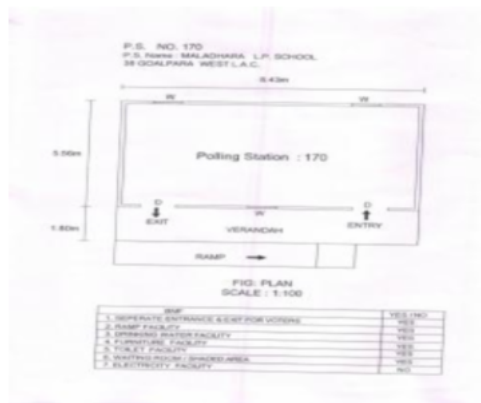

নিৰ্বাচক পঞ্জীয়ন বিষয়াৰ স্বাক্ষৰ

Nazri Naksha

Google Map View

Polling Station Building Front View

ভোটগ্ৰহন কেন্দ্ৰৰ সন্মুখৰ দৃশ্য

Cad View

Key MAP View

1 নাম : ৰফিকুল ইছলাম পিতাৰ নাম: ছকেৰ আলী ঘৰ নং : 30 বয়স : 25 লিঙ্গ : পুৰুষ	DZJ0262360 ফটো উপলব্ধ	2 নাম : কাৰেল আলী পিতাৰ নাম: মনোৱাৰ হোসেন ঘৰ নং : 27 বয়স : 26 লিঙ্গ : পুৰুষ	DZJ0550665 ফটো উপলব্ধ	3 নাম : ফৰিদা খাতুন স্বামীৰ নাম: কাৰেল আলী ঘৰ নং : 27 বয়স : 21 লিঙ্গ : মহিলা	KGU0133827 ফটো উপলব্ধ
4 নাম : আকছেদ আলী পিতাৰ নাম: আলী হোসেন ঘৰ নং : 78 বয়স : 24 লিঙ্গ : পুৰুষ	DZJ0550277 ফটো উপলব্ধ	5 নাম : ছকিনা খাতুন স্বামীৰ নাম: ছানোৱাৰ আলী ঘৰ নং : 82 বয়স : 27 লিঙ্গ : মহিলা	DZJ0550830 ফটো উপলব্ধ	6 নাম : শাজাহান আলী পিতাৰ নাম: চান মিয়া ঘৰ নং : 82 বয়স : 24 লিঙ্গ : পুৰুষ	DZJ0452169 ফটো উপলব্ধ
7 নাম : অন্ন খাতুন পিতাৰ নাম: ছুৰমান আলী ঘৰ নং : 84 বয়স : 25 লিঙ্গ : মহিলা	DZJ0451682 ফটো উপলব্ধ	8 নাম : মহিফুল খাতুন পিতাৰ নাম: ছামাদ আলী ঘৰ নং : 88 বয়স : 25 লিঙ্গ : মহিলা	DZJ0368969 ফটো উপলব্ধ	9 নাম : মহিফদুল ইছলাম পিতাৰ নাম: ৰহমান আলী ঘৰ নং : 109 বয়স : 25 লিঙ্গ : পুৰুষ	DZJ0396226 ফটো উপলব্ধ
10 নাম : কাৰিবুল ইছলাম পিতাৰ নাম: ৰহমান আলী ঘৰ নং : 109 বয়স : 24 লিঙ্গ : পুৰুষ	DZJ0550541 ফটো উপলব্ধ	11 নাম : মহিফদুল ইছলাম পিতাৰ নাম: আশান আলী ঘৰ নং : 116 বয়স : 27 লিঙ্গ : পুৰুষ	DZJ0550673 ফটো উপলব্ধ	12 নাম : হোসেন আলী পিতাৰ নাম: মুছা সেখ ঘৰ নং : 109 বয়স : 45 লিঙ্গ : পুৰুষ	DZJ1244593 ফটো উপলব্ধ
S 13 নাম : বাহেচ আলী পিতাৰ নাম: আবু বক্কাৰ ঘৰ নং : 150 বয়স : 25 লিঙ্গ : পুৰুষ	DZJ0423210 ফটো উপলব্ধ	14 নাম : হাবিজা খাতুন পিতাৰ নাম: হাবেজ উদ্দিন ঘৰ নং : 171 বয়স : 24 লিঙ্গ : মহিলা	DZJ0551770 ফটো উপলব্ধ	15 নাম : উইছফ আলী পিতাৰ নাম: বাহাৰ আলী ঘৰ নং : 176 বয়স : 31 লিঙ্গ : পুৰুষ	DZJ0424200 ফটো উপলব্ধ
16 নাম : নুৰজাহান খাতুন পিতাৰ নাম: নছেৰ আলী ঘৰ নং : 182 বয়স : 24 লিঙ্গ : মহিলা	DZJ0550947 ফটো উপলব্ধ	17 নাম : ফৰিজুল হক পিতাৰ নাম: মকছেদ আলী ঘৰ নং : 230 বয়স : 28 লিঙ্গ : পুৰুষ	DZJ0452318 ফটো উপলব্ধ	18 নাম : নজৰুল ইছলাম পিতাৰ নাম: মকছেদ আলী ঘৰ নং : 230 বয়স : 25 লিঙ্গ : পুৰুষ	DZJ0451740 ফটো উপলব্ধ
19 নাম : মৰ্জিনা খাতুন পিতাৰ নাম: মকশেদ আলী ঘৰ নং : 230 বয়স : 25 লিঙ্গ : মহিলা	DZJ8820607 ফটো উপলব্ধ	20 নাম : নুৰ নেহাৰ খাতুন পিতাৰ নাম: মকছেদ আলী ঘৰ নং : 230 বয়স : 23 লিঙ্গ : মহিলা	DZJ1651215 ফটো উপলব্ধ	21 নাম : ময়নউদ্দিন সেখ পিতাৰ নাম: নেবুল্লা সেখ ঘৰ নং : 240 বয়স : 24 লিঙ্গ : পুৰুষ	DZJ0552141 ফটো উপলব্ধ
22 নাম : মনোৱাৰা খাতুন স্বামীৰ নাম: সোনাউল্লা সেখ ঘৰ নং : 240 বয়স : 24 লিঙ্গ : মহিলা	DZJ0550657 ফটো উপলব্ধ	23 নাম : বুকিয়া খাতুন স্বামীৰ নাম: ময়নউদ্দিন সেখ ঘৰ নং : 240 বয়স : 22 লিঙ্গ : মহিলা	KGU0081349 ফটো উপলব্ধ	24 নাম : জয়নব নেছা স্বামীৰ নাম: তালেব আলী ঘৰ নং : 241 বয়স : 27 লিঙ্গ : মহিলা	DZJ0551051 ফটো উপলব্ধ
25 নাম : আকসেদ আলী পিতাৰ নাম: কাশেম আলী ঘৰ নং : 245 বয়স : 34 লিঙ্গ : পুৰুষ	DZJ0374827 ফটো উপলব্ধ	26 নাম : তোৰাফ খান পিতাৰ নাম: আবু বক্কাৰ ঘৰ নং : 246 বয়স : 28 লিঙ্গ : পুৰুষ	DZJ0551978 ফটো উপলব্ধ	27 নাম : ৰহিমা খাতুন স্বামীৰ নাম: ফিৰোজ খা ঘৰ নং : 247 বয়স : 26 লিঙ্গ : মহিলা	DZJ0552075 ফটো উপলব্ধ
28 নাম : মহিফজ আলী পিতাৰ নাম: ওবাহেদ আলী ঘৰ নং : 256 বয়স : 28 লিঙ্গ : পুৰুষ	DZJ0396903 ফটো উপলব্ধ	29 নাম : জোছনা ভানু পিতাৰ নাম: বাহাৰ আলী ঘৰ নং : 262 বয়স : 25 লিঙ্গ : মহিলা	DZJ0551929 ফটো উপলব্ধ	30 নাম : ৰহিম বাদশাহ পিতাৰ নাম: ৰবিচান ঘৰ নং : 264 বয়স : 28 লিঙ্গ : পুৰুষ	DZJ0552216 ফটো উপলব্ধ