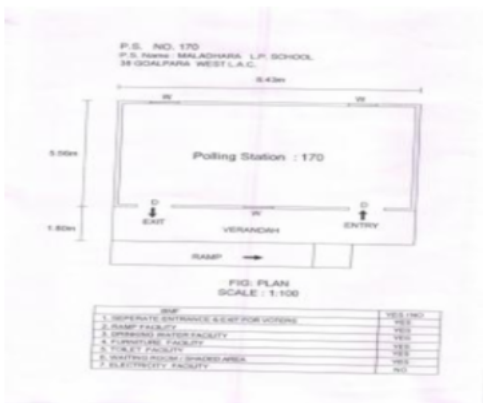

নিৰ্বাচক পঞ্জীয়ন বিষয়াৰ স্বাক্ষৰ

Nazri Naksha

Google Map View

Polling Station Building Front View

ভোটগ্ৰহন কেন্দ্ৰৰ সন্মুখৰ দৃশ্য

Cad View

Key MAP View

1 নাম : ৰফিকুল ইছলাম পিতাৰ নাম: ছকেৰ আলী ঘৰ নং : 30 বয়স : 25 লিঙ্গ : পুৰুষ	DZJ0262360 ফটো উপলব্ধ	2 নাম : কাৰেল আলী পিতাৰ নাম: মনোৱাৰ হোসেন ঘৰ নং : 27 বয়স : 26 লিঙ্গ : পুৰুষ	DZJ0550665 ফটো উপলব্ধ	3 নাম : ফৰিদা খাতুন স্বামীৰ নাম: কাৰেল আলী ঘৰ নং : 27 বয়স : 21 লিঙ্গ : মহিলা	KGU0133827 ফটো উপলব্ধ
4 নাম : আকছেদ আলী পিতাৰ নাম: আলী হোসেন ঘৰ নং : 78 বয়স : 24 লিঙ্গ : পুৰুষ	DZJ0550277 ফটো উপলব্ধ	5 নাম : ছকিনা খাতুন স্বামীৰ নাম: ছানোৱাৰ আলী ঘৰ নং : 82 বয়স : 27 লিঙ্গ : মহিলা	DZJ0550830 ফটো উপলব্ধ	6 নাম : শাজাহান আলী পিতাৰ নাম: চান মিয়া ঘৰ নং : 82 বয়স : 24 লিঙ্গ : পুৰুষ	DZJ0452169 ফটো উপলব্ধ
7 নাম : অন্ন খাতুন পিতাৰ নাম: ছুৰমান আলী ঘৰ নং : 84 বয়স : 25 লিঙ্গ : মহিলা	DZJ0451682 ফটো উপলব্ধ	8 নাম : মহিফুল খাতুন পিতাৰ নাম: ছামাদ আলী ঘৰ নং : 88 বয়স : 25 লিঙ্গ : মহিলা	DZJ0368969 ফটো উপলব্ধ	9 নাম : মহিফদুল ইছলাম পিতাৰ নাম: ৰহমান আলী ঘৰ নং : 109 বয়স : 25 লিঙ্গ : পুৰুষ	DZJ0396226 ফটো উপলব্ধ
10 নাম : কাৰিবুল ইছলাম পিতাৰ নাম: ৰহমান আলী ঘৰ নং : 109 বয়স : 24 লিঙ্গ : পুৰুষ	DZJ0550541 ফটো উপলব্ধ	11 নাম : মহিফদুল ইছলাম পিতাৰ নাম: আশান আলী ঘৰ নং : 116 বয়স : 27 লিঙ্গ : পুৰুষ	DZJ0550673 ফটো উপলব্ধ	12 নাম : হোসেন আলী পিতাৰ নাম: মুছা সেখ ঘৰ নং : 109 বয়স : 45 লিঙ্গ : পুৰুষ	DZJ1244593 ফটো উপলব্ধ
S 13 নাম : বাহেচ আলী পিতাৰ নাম: আবু বক্কাৰ ঘৰ নং : 150 বয়স : 25 লিঙ্গ : পুৰুষ	DZJ0423210 ফটো উপলব্ধ	14 নাম : হাবিজা খাতুন পিতাৰ নাম: হাবেজ উদ্দিন ঘৰ নং : 171 বয়স : 24 লিঙ্গ : মহিলা	DZJ0551770 ফটো উপলব্ধ	15 নাম : উইছফ আলী পিতাৰ নাম: বাহাৰ আলী ঘৰ নং : 176 বয়স : 31 লিঙ্গ : পুৰুষ	DZJ0424200 ফটো উপলব্ধ
16 নাম : নুৰজাহান খাতুন পিতাৰ নাম: নছেৰ আলী ঘৰ নং : 182 বয়স : 24 লিঙ্গ : মহিলা	DZJ0550947 ফটো উপলব্ধ	17 নাম : ফৰিজুল হক পিতাৰ নাম: মকছেদ আলী ঘৰ নং : 230 বয়স : 28 লিঙ্গ : পুৰুষ	DZJ0452318 ফটো উপলব্ধ	18 নাম : নজৰুল ইছলাম পিতাৰ নাম: মকছেদ আলী ঘৰ নং : 230 বয়স : 25 লিঙ্গ : পুৰুষ	DZJ0451740 ফটো উপলব্ধ
19 নাম : মৰ্জিনা খাতুন পিতাৰ নাম: মকশেদ আলী ঘৰ নং : 230 বয়স : 25 লিঙ্গ : মহিলা	DZJ8820607 ফটো উপলব্ধ	20 নাম : নুৰ নেহাৰ খাতুন পিতাৰ নাম: মকছেদ আলী ঘৰ নং : 230 বয়স : 23 লিঙ্গ : মহিলা	DZJ1651215 ফটো উপলব্ধ	21 নাম : ময়নউদ্দিন সেখ পিতাৰ নাম: নেবুল্লা সেখ ঘৰ নং : 240 বয়স : 24 লিঙ্গ : পুৰুষ	DZJ0552141 ফটো উপলব্ধ
22 নাম : মনোৱাৰা খাতুন স্বামীৰ নাম: সোনাউল্লা সেখ ঘৰ নং : 240 বয়স : 24 লিঙ্গ : মহিলা	DZJ0550657 ফটো উপলব্ধ	23 নাম : বুকিয়া খাতুন স্বামীৰ নাম: ময়নউদ্দিন সেখ ঘৰ নং : 240 বয়স : 22 লিঙ্গ : মহিলা	KGU0081349 ফটো উপলব্ধ	24 নাম : জয়নব নেছা স্বামীৰ নাম: তালেব আলী ঘৰ নং : 241 বয়স : 27 লিঙ্গ : মহিলা	DZJ0551051 ফটো উপলব্ধ
25 নাম : আকসেদ আলী পিতাৰ নাম: কাশেম আলী ঘৰ নং : 245 বয়স : 34 লিঙ্গ : পুৰুষ	DZJ0374827 ফটো উপলব্ধ	26 নাম : তোৰাফ খান পিতাৰ নাম: আবু বক্কাৰ ঘৰ নং : 246 বয়স : 28 লিঙ্গ : পুৰুষ	DZJ0551978 ফটো উপলব্ধ	27 নাম : ৰহিমা খাতুন স্বামীৰ নাম: ফিৰোজ খা ঘৰ নং : 247 বয়স : 26 লিঙ্গ : মহিলা	DZJ0552075 ফটো উপলব্ধ
28 নাম : মহিফজ আলী পিতাৰ নাম: ওবাহেদ আলী ঘৰ নং : 256 বয়স : 28 লিঙ্গ : পুৰুষ	DZJ0396903 ফটো উপলব্ধ	29 নাম : জোছনা ভানু পিতাৰ নাম: বাহাৰ আলী ঘৰ নং : 262 বয়স : 25 লিঙ্গ : মহিলা	DZJ0551929 ফটো উপলব্ধ	30 নাম : ৰহিম বাদশাহ পিতাৰ নাম: ৰবিচান ঘৰ নং : 264 বয়স : 28 লিঙ্গ : পুৰুষ	DZJ0552216 ফটো উপলব্ধ