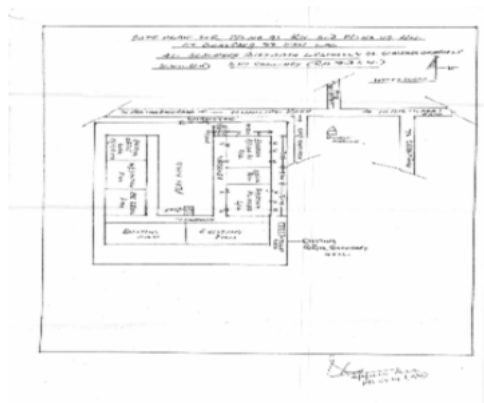

নিৰ্বাচক পঞ্জীয়ন বিষয়াৰ স্বাক্ষৰ

Nazri Naksha

Google Map View

Polling Station Building Front View

ভোটগ্ৰহন কেন্দ্ৰৰ সন্মুখৰ দৃশ্য

Cad View

Key MAP View

1 নাম : কিৰণ শৰ্মা পিতাৰ নাম: ৰঘুনাথ শৰ্মা ঘৰ নং : 760 বয়স : 30 লিঙ্গ : মহিলা	BYK0482877 ফটো উপলব্ধ	2 নাম : মিন শইকিয়া স্বামীৰ নাম: তাবিবুল ইছলাম ঘৰ নং : ৬৭০ বয়স : 48 লিঙ্গ : মহিলা	BYK3045678 ফটো উপলব্ধ	3 নাম : মনী কলিতা পিতাৰ নাম: মানিক দাস ঘৰ নং : 71 খ বয়স : 31 লিঙ্গ : মহিলা	BYK0563395 ফটো উপলব্ধ
4 নাম : বিশাল ৰায় পিতাৰ নাম: উদয় ৰায় ঘৰ নং : 180এ বয়স : 23 লিঙ্গ : পুৰুষ	BYK1114354 ফটো উপলব্ধ	5 নাম : নৰজমা বেগম পিতাৰ নাম: নাছিব খান ঘৰ নং : 250খ বয়স : 37 লিঙ্গ : মহিলা	KGU0091942 ফটো উপলব্ধ	6 নাম : বৰ্ণালী মেধী স্বামীৰ নাম: প্ৰণব কুমাৰ মেধী ঘৰ নং : 300 গ বয়স : 58 লিঙ্গ : মহিলা	DZN0005145 ফটো উপলব্ধ
7 নাম : স্নেহা ভৌমিক পিতাৰ নাম: শঙ্কৰ কুমাৰ ভৌমিক ঘৰ নং : 414 বয়স : 21 লিঙ্গ : মহিলা	KGU0042457 ফটো উপলব্ধ	8 নাম : বনিতা বালা ৰায় পিতাৰ নাম: মনিন্দ্ৰ চন্দ্ৰ ৰায় ঘৰ নং : 433 ক বয়স : 30 লিঙ্গ : মহিলা	GNK2184589 ফটো উপলব্ধ	9 নাম : ধনঞ্জয় দাস পিতাৰ নাম: হৰিপদ দাস ঘৰ নং : 89৯ বয়স : 52 লিঙ্গ : পুৰুষ	BYK3041676 ফটো উপলব্ধ
10 নাম : লক্ষন দাস পিতাৰ নাম: হৰিপদ দাস ঘৰ নং : 89৯ বয়স : 48 লিঙ্গ : পুৰুষ	BYK3041687 ফটো উপলব্ধ	11 নাম : মৃত্যুঞ্জয় দাস পিতাৰ নাম: হৰিপদ দাস ঘৰ নং : 89৯ বয়স : 40 লিঙ্গ : পুৰুষ	BYK3041701 ফটো উপলব্ধ	12 নাম : বিংকু ৰয় স্বামীৰ নাম: ধনঞ্জয় দাস ঘৰ নং : 89৯ বয়স : 39 লিঙ্গ : মহিলা	BYK0168666 ফটো উপলব্ধ
13 নাম : ভানু দাস স্বামীৰ নাম: লক্ষণ দাস ঘৰ নং : 89৯ বয়স : 33 লিঙ্গ : মহিলা	BYK3041654 ফটো উপলব্ধ	14 নাম : অলোক কুমাৰ পাল পিতাৰ নাম: ৰায় মোহন পাল ঘৰ নং : 8৮০ বয়স : 64 লিঙ্গ : পুৰুষ	BYK3041712 ফটো উপলব্ধ	15 নাম : উষাৰানী পাল স্বামীৰ নাম: অলোক কুমাৰ পাল ঘৰ নং : 8৮০ বয়স : 50 লিঙ্গ : মহিলা	BYK3041723 ফটো উপলব্ধ
16 নাম : মিঠা বানী পাল পিতাৰ নাম: নন্দদুলাল পাল ঘৰ নং : 8৮০ বয়স : 43 লিঙ্গ : মহিলা	BYK3041767 ফটো উপলব্ধ	17 নাম : ৰূপা পাল মাতৃৰ নাম: উষা ৰাণী পাল ঘৰ নং : 8৮০ বয়স : 32 লিঙ্গ : মহিলা	BYK3048600 ফটো উপলব্ধ	18 নাম : ৰবিন পাল পিতাৰ নাম: অলোক কুমাৰ পাল ঘৰ নং : 8৮০ বয়স : 30 লিঙ্গ : পুৰুষ	BYK1854495 ফটো উপলব্ধ
19 নাম : জগন্নাথ পাইন পিতাৰ নাম: ক্ষিতিশ পাইন ঘৰ নং : 8৮২ বয়স : 70 লিঙ্গ : পুৰুষ	BYK3041790 ফটো উপলব্ধ	20 নাম : লাবণ্য পাইন স্বামীৰ নাম: বিশ্বনাথ সৰকাৰ ঘৰ নং : 8৮২ বয়স : 68 লিঙ্গ : মহিলা	BYK3041881 ফটো উপলব্ধ	21 নাম : স্মৃতি বানী পাইন স্বামীৰ নাম: দিলীপ পাইন ঘৰ নং : 8৮২ বয়স : 62 লিঙ্গ : মহিলা	BYK3041814 ফটো উপলব্ধ
22 নাম : বুনু গুহ পাইন স্বামীৰ নাম: আশুতোষ গুহ ঘৰ নং : 8৮২ বয়স : 57 লিঙ্গ : মহিলা	BYK3041870 ফটো উপলব্ধ	23 নাম : বিশ্বনাথ পাইন পিতাৰ নাম: ক্ষিতিশ পাইন ঘৰ নং : 8৮২ বয়স : 55 লিঙ্গ : পুৰুষ	BYK3041836 ফটো উপলব্ধ	24 নাম : দীপাক্ষৰ পাইন পিতাৰ নাম: দিলীপ পাইন ঘৰ নং : 8৮২ বয়স : 48 লিঙ্গ : পুৰুষ	BYK3041847 ফটো উপলব্ধ
25 নাম : দিপজিত পাইন পিতাৰ নাম: দিলীপ পাইন ঘৰ নং : 8৮২ বয়স : 46 লিঙ্গ : পুৰুষ	BYK3041858 ফটো উপলব্ধ	26 নাম : দীপা পাইন পিতাৰ নাম: দিলীপ পাইন ঘৰ নং : 8৮২ বয়স : 40 লিঙ্গ : মহিলা	BYK3041869 ফটো উপলব্ধ	27 নাম : দীপিকা সৰকাৰ পাইন স্বামীৰ নাম: দীপাক্ষৰ পাইন ঘৰ নং : 8৮২ বয়স : 38 লিঙ্গ : মহিলা	BYK0434316 ফটো উপলব্ধ
28 নাম : নন্দিনী সৰকাৰ পিতাৰ নাম: বিশ্বনাথ সৰকাৰ ঘৰ নং : 8৮২ বয়স : 34 লিঙ্গ : মহিলা	BYK3048644 ফটো উপলব্ধ	29 নাম : কৌশিক গুহ পিতাৰ নাম: বুনু পাইন ঘৰ নং : 8৮২ বয়স : 28 লিঙ্গ : পুৰুষ	BYK0169649 ফটো উপলব্ধ	30 নাম : অন্তৰা সৰকাৰ স্বামীৰ নাম: দিপজিত পাইন ঘৰ নং : 482 বয়স : 27 লিঙ্গ : মহিলা	KDH0293282 ফটো উপলব্ধ