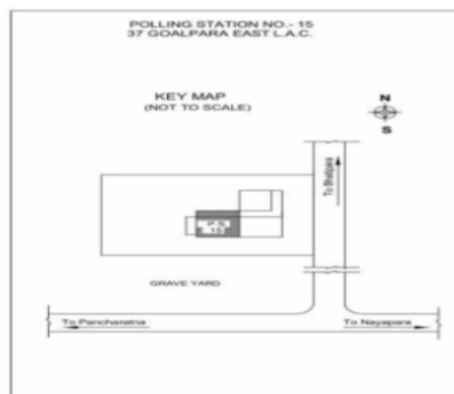

নিৰ্বাচক পঞ্জীয়ন বিষয়াৰ স্বাক্ষৰ

Nazri Naksha

Google Map View

Polling Station Building Front View

ভোটগ্ৰহন কেন্দ্ৰৰ সন্মুখৰ দৃশ্য

Cad View

Key MAP View

| | | | | | |
|--|--------------------------|--|--------------------------|--|--------------------------|
| 1 নাম : নজৰুল হক পিতাৰ নাম: জিয়াৰউদ্দিন আহমেদ ঘৰ নং : ১ বয়স : 70 লিঙ্গ : পুৰুষ | BYK9234564 ফটো উপলব্ধ | 2 নাম : চেলিমা বেগম স্বামীৰ নাম: নজৰুল হক ঘৰ নং : ১ বয়স : 58 লিঙ্গ : মহিলা | BYK0005779 ফটো উপলব্ধ | 3 নাম : ছাজিবুল হক পিতাৰ নাম: নজৰুল হক ঘৰ নং : ১ বয়স : 43 লিঙ্গ : পুৰুষ | BYK0005780 ফটো উপলব্ধ |
| 4 নাম : ছাৰজিনা খাতুন স্বামীৰ নাম: ছাজিবুল হক ঘৰ নং : ১ বয়স : 39 লিঙ্গ : মহিলা | BYK0005781 ফটো উপলব্ধ | 5 নাম : বাজিবুল হক পিতাৰ নাম: নজৰুল হক ঘৰ নং : ১ বয়স : 35 লিঙ্গ : পুৰুষ | BYK0005782 ফটো উপলব্ধ | 6 নাম : মঃ শাদ পিতাৰ নাম: ছাজিবুল হক ঘৰ নং : 1 বয়স : 19 লিঙ্গ : পুৰুষ | KGU0155689 ফটো উপলব্ধ |
| 7 নাম : জমিলা বেওয়া স্বামীৰ নাম: জিয়াৰ উদ্দিন আহমেদ ঘৰ নং : ২ বয়স : 105 লিঙ্গ : মহিলা | BYK0005783 ফটো উপলব্ধ | 8 নাম : জাকিৰ হুছেইন পিতাৰ নাম: জিয়াৰউদ্দিন আহমেদ ঘৰ নং : ২ বয়স : 47 লিঙ্গ : পুৰুষ | BYK0005784 ফটো উপলব্ধ | 9 নাম : জমিৰ হুছেইন পিতাৰ নাম: জিয়াৰ উদ্দিন আহমেদ ঘৰ নং : ২ বয়স : 45 লিঙ্গ : পুৰুষ | BYK0005785 ফটো উপলব্ধ |
| 10 নাম : মৰমী বেগম স্বামীৰ নাম: জাকিৰ হুছেইন ঘৰ নং : ২ বয়স : 42 লিঙ্গ : মহিলা | BYK0005786 ফটো উপলব্ধ | 11 নাম : দলিলা বহুমান স্বামীৰ নাম: জলিল উদ্দিন আহমেদ ঘৰ নং : ৩ বয়স : 60 লিঙ্গ : মহিলা | BYK0005788 ফটো উপলব্ধ | 12 নাম : লিলিমা খাতুন পিতাৰ নাম: জনাব উদ্দিন ঘৰ নং : ৩ বয়স : 47 লিঙ্গ : মহিলা | BYK0005789 ফটো উপলব্ধ |
| 13 নাম : সবিতা নাথ পিতাৰ নাম: থাণেশ্বৰ নাথ ঘৰ নং : 3 বয়স : 39 লিঙ্গ : মহিলা | BYK0590562 ফটো উপলব্ধ | 14 নাম : ছামিম নোৱাজ পিতাৰ নাম: জলিল উদ্দিন আহমেদ ঘৰ নং : ৩ বয়স : 34 লিঙ্গ : পুৰুষ | BYK0005790 ফটো উপলব্ধ | 15 নাম : খলিল উদ্দিন আহমেদ পিতাৰ নাম: জনাব উদ্দিন ঘৰ নং : 8 বয়স : 74 লিঙ্গ : পুৰুষ | BYK0005791 ফটো উপলব্ধ |
| 16 নাম : মমেনা খাতুন স্বামীৰ নাম: খলিল উদ্দিন আহমেদ ঘৰ নং : 8 বয়স : 60 লিঙ্গ : মহিলা | BYK0005792 ফটো উপলব্ধ | 17 নাম : মমিনৰ ইছলাম পিতাৰ নাম: খলিল উদ্দিন আহমেদ ঘৰ নং : 8 বয়স : 50 লিঙ্গ : পুৰুষ | BYK0005793 ফটো উপলব্ধ | 18 নাম : বেহমিন চুলতানা স্বামীৰ নাম: মমিনৰ ইছলাম ঘৰ নং : 4 বয়স : 41 লিঙ্গ : মহিলা | BYK0010553 ফটো উপলব্ধ |
| 19 নাম : আবুল লাইচ পিতাৰ নাম: ছাখোৱাত আলী ঘৰ নং : ৫ বয়স : 70 লিঙ্গ : পুৰুষ | BYK0005795 ফটো উপলব্ধ | 20 নাম : ইয়াৰা ইয়াছমিন স্বামীৰ নাম: আবুল লাইচ ঘৰ নং : ৫ বয়স : 60 লিঙ্গ : মহিলা | BYK0005796 ফটো উপলব্ধ | 21 নাম : ইক্ৰামুল কৰিম পিতাৰ নাম: আবুল লাইচ ঘৰ নং : ৫ বয়স : 45 লিঙ্গ : পুৰুষ | BYK0005797 ফটো উপলব্ধ |
| 22 নাম : ছাহনাজ খানম পিতাৰ নাম: আবুল লাইচ ঘৰ নং : ৫ বয়স : 34 লিঙ্গ : মহিলা | BYK0005799 ফটো উপলব্ধ | 23 নাম : ছাজবিন খানম পিতাৰ নাম: আবুল লাইচ ঘৰ নং : ৫ বয়স : 31 লিঙ্গ : মহিলা | BYK0005800 ফটো উপলব্ধ | 24 নাম : আবদুছ ছবুৰ পিতাৰ নাম: ছফিৰউদ্দিন আহমেদ ঘৰ নং : ৬ বয়স : 70 লিঙ্গ : পুৰুষ | BYK0005801 ফটো উপলব্ধ |
| 25 নাম : মুছফিয়া খানম স্বামীৰ নাম: আবদুছ ছবুৰ ঘৰ নং : ৬ বয়স : 59 লিঙ্গ : মহিলা | BYK0005802 ফটো উপলব্ধ | 26 নাম : জেবা কাওচাৰ পিতাৰ নাম: আবদুছ ছবুৰ ঘৰ নং : ৬ বয়স : 31 লিঙ্গ : মহিলা | BYK0005803 ফটো উপলব্ধ | 27 নাম : আব্দুল্লাহ মাহমুদ পিতাৰ নাম: আবদুছ ছবুৰ ঘৰ নং : ৬ বয়স : 26 লিঙ্গ : পুৰুষ | BYK0346684 ফটো উপলব্ধ |
| 28 নাম : পিয়াৰা বেগম স্বামীৰ নাম: ছামছুদ্দিন আহমেদ ঘৰ নং : ৭ বয়স : 72 লিঙ্গ : মহিলা | BYK0005804 ফটো উপলব্ধ | 29 নাম : ছিৰাজউদ্দিন আহমেদ পিতাৰ নাম: ছামছুদ্দিন আহমেদ ঘৰ নং : ৭ বয়স : 54 লিঙ্গ : পুৰুষ | BYK0005805 ফটো উপলব্ধ | 30 নাম : ছাহাজউদ্দিন আহমেদ পিতাৰ নাম: ছামছুদ্দিন আহমেদ ঘৰ নং : ৭ বয়স : 50 লিঙ্গ : পুৰুষ | BYK0005806 ফটো উপলব্ধ |