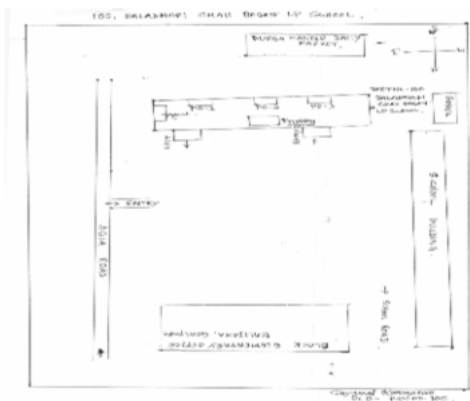

নিৰ্বাচক পঞ্জীয়ন বিষয়াৰ স্বাক্ষৰ

Nazri Naksha

Google Map View

Polling Station Building Front View

ভোটগ্রহন কেন্দ্ৰৰ সন্মুখৰ দৃশ্য

Cad View

Key MAP View

1 নাম : বিজ্জীতা ৰাভা স্বামীৰ নাম: পুলিন ৰাভা ঘৰ নং : 19 বয়স : 40 লিঙ্গ : মহিলা	BYK6834771 ফটো উপলব্ধ	2 নাম : চুনমনি কুলিতা স্বামীৰ নাম: প্ৰদীপ চন্দ্ৰ ডেকা ঘৰ নং : ৭৬ বয়স : 46 লিঙ্গ : মহিলা	BYK6434588 ফটো উপলব্ধ	3 নাম : বীনা দাস স্বামীৰ নাম: পবিত্ৰ দাস ঘৰ নং : ১০৪ বয়স : 44 লিঙ্গ : মহিলা	BYK0005392 ফটো উপলব্ধ
4 নাম : পাপৰী নাথ পিতাৰ নাম: কলুৰাম নাথ ঘৰ নং : ১৬৫ বয়স : 32 লিঙ্গ : মহিলা	BYK0058818 ফটো উপলব্ধ	5 নাম : কুনাল দাস পিতাৰ নাম: হৰেকৃষ্ণ দাস ঘৰ নং : 177 বয়স : 23 লিঙ্গ : পুৰুষ	BYK2053312 ফটো উপলব্ধ	6 নাম : ধৰ্মেন্দ্ৰ ৰাভা পিতাৰ নাম: হুলু ৰাম ৰাভা ঘৰ নং : 194 বয়স : 38 লিঙ্গ : পুৰুষ	BYK2941937 ফটো উপলব্ধ
7 নাম : আলেমা খাতুন স্বামীৰ নাম: আবুল হুছেইন আহমেদ ঘৰ নং : ২৮৯ক বয়স : 67 লিঙ্গ : মহিলা	BYK6434602 ফটো উপলব্ধ	8 নাম : আলতাফ হুছেইন আহমেদ পিতাৰ নাম: আবুল হুছেইন আহমেদ ঘৰ নং : ২৮৯ক বয়স : 47 লিঙ্গ : পুৰুষ	BYK6434613 ফটো উপলব্ধ	9 নাম : বেনাজিৰ ৰহমান স্বামীৰ নাম: আলতাফ হুছেইন আহমেদ ঘৰ নং : ২৮৯ক বয়স : 46 লিঙ্গ : মহিলা	BYK6441594 ফটো উপলব্ধ
10 নাম : আনোৱাৰ হুছেইন আহমেদ পিতাৰ নাম: আবুল হুছেইন আহমেদ ঘৰ নং : ২৮৯ক বয়স : 45 লিঙ্গ : পুৰুষ	BYK6434624 ফটো উপলব্ধ	11 নাম : লায়লা হাছিনা আহমেদ পিতাৰ নাম: আবুল হুছেইন আহমেদ ঘৰ নং : ২৮৯ক বয়স : 37 লিঙ্গ : মহিলা	BYK1869325 ফটো উপলব্ধ	12 নাম : বেগম জেৰিনা ওৱাহাৰ আহমেদ স্বামীৰ নাম: আনোৱাৰ হুছেইন আহমেদ ঘৰ নং : ২৮৯ক বয়স : 33 লিঙ্গ : মহিলা	BYK1869358 ফটো উপলব্ধ
13 নাম : সংগীতা দাস স্বামীৰ নাম: ভোগলাল বৰ্মন ঘৰ নং : 292 ক বয়স : 31 লিঙ্গ : মহিলা	BYK1649276 ফটো উপলব্ধ	S2 14 নাম : সচিত্ৰা বৰ্মন পিতাৰ নাম: মাধব চন্দ্ৰ বৰ্মন ঘৰ নং : ২৯২ ক বয়স : 25 লিঙ্গ : মহিলা	BYK0366344 ফটো উপলব্ধ	15 নাম : ভাগলাল বৰ্মন পিতাৰ নাম: মাধব চন্দ্ৰ বৰ্মন ঘৰ নং : ২৯২ক বয়স : 38 লিঙ্গ : পুৰুষ	BYK6441414 ফটো উপলব্ধ
16 নাম : নবীন চন্দ্ৰ ৰাভা পিতাৰ নাম: পিতাম্বৰ ৰাভা ঘৰ নং : ৪৪২ বয়স : 33 লিঙ্গ : পুৰুষ	BYK6442155 ফটো উপলব্ধ	17 নাম : কাৰেৰি লক্ষৰ পিতাৰ নাম: শৰত কুমাৰ লক্ষৰ লক্ষৰ ঘৰ নং : ৪৭০ বয়স : 31 লিঙ্গ : মহিলা	BYK1869461 ফটো উপলব্ধ	18 নাম : ধনঞ্জয় চৌধুৰী পিতাৰ নাম: সজীত চৌধুৰী ঘৰ নং : 545খ বয়স : 23 লিঙ্গ : পুৰুষ	BYK1474550 ফটো উপলব্ধ
19 নাম : সজীত চৌধুৰী পিতাৰ নাম: দিনেশ চৌধুৰী ঘৰ নং : ৫৪৫খ বয়স : 48 লিঙ্গ : পুৰুষ	BYK6434657 ফটো উপলব্ধ	20 নাম : অংগীতা চৌধুৰী স্বামীৰ নাম: সজীত চৌধুৰী ঘৰ নং : ৫৪৫খ বয়স : 42 লিঙ্গ : মহিলা	BYK6434646 ফটো উপলব্ধ	# 21 নাম : লীনা শৰ্মা পিতাৰ নাম: দিনেশ চন্দ্ৰ শৰ্মা ঘৰ নং : 922 ঝ বয়স : 27 লিঙ্গ : মহিলা	BYK0223560 ফটো উপলব্ধ
22 নাম : অলক কুমাৰ বাঢ়ৈ পিতাৰ নাম: পাগল চান্দ বাঢ়ৈ ঘৰ নং : ৭৬৮ বয়স : 68 লিঙ্গ : পুৰুষ	BYK6434668 ফটো উপলব্ধ	23 নাম : সৰস্বতী বাঢ়ৈ স্বামীৰ নাম: অলক কুমাৰ বাঢ়ৈ ঘৰ নং : ৭৬৮ বয়স : 66 লিঙ্গ : মহিলা	BYK6434679 ফটো উপলব্ধ	24 নাম : বাপ্পা সোনাৰাট্টে পিতাৰ নাম: অলক কুমাৰ বাঢ়ৈ ঘৰ নং : ৭৬৮ বয়স : 35 লিঙ্গ : পুৰুষ	BYK6434691 ফটো উপলব্ধ
25 নাম : বিপদ ভঞ্জন মন্ডল পিতাৰ নাম: যতীন্দ্ৰ মন্ডল ঘৰ নং : ৭৬৯ বয়স : 64 লিঙ্গ : পুৰুষ	BYK6434704 ফটো উপলব্ধ	26 নাম : আন্বা মন্ডল স্বামীৰ নাম: বিপদ ভঞ্জন মন্ডল ঘৰ নং : ৭৬৯ বয়স : 60 লিঙ্গ : মহিলা	BYK6434715 ফটো উপলব্ধ	27 নাম : ফুলেশ্বৰী মণ্ডল পিতাৰ নাম: বিপদ ভঞ্জন মণ্ডল ঘৰ নং : ৭৬৯ বয়স : 30 লিঙ্গ : মহিলা	BYK0223743 ফটো উপলব্ধ
28 নাম : প্ৰতিমা মণ্ডল পিতাৰ নাম: বিপোড ভঞ্জন মণ্ডল ঘৰ নং : 769 বয়স : 22 লিঙ্গ : মহিলা	BYK2017713 ফটো উপলব্ধ	29 নাম : বিপিন বাঢ়ৈ পিতাৰ নাম: পৰেশ বাঢ়ৈ ঘৰ নং : ৭৭০ বয়স : 70 লিঙ্গ : পুৰুষ	BYK6434726 ফটো উপলব্ধ	30 নাম : কল্পনা বাঢ়ৈ স্বামীৰ নাম: বিপিন বাঢ়ৈ ঘৰ নং : ৭৭০ বয়স : 60 লিঙ্গ : মহিলা	BYK6434748 ফটো উপলব্ধ