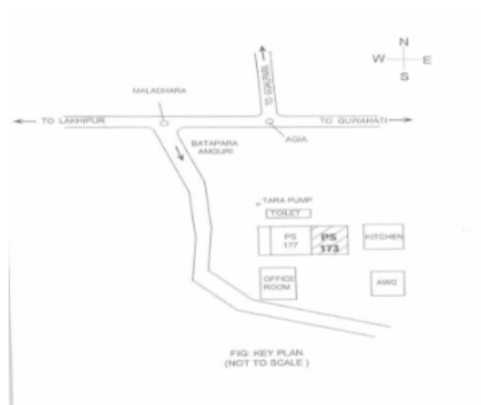

নিৰ্বাচক পঞ্জীয়ন বিষয়াৰ স্বাক্ষৰ

Nazri Naksha

Google Map View

Polling Station Building Front View

ভোটগ্ৰহন কেন্দ্ৰৰ সন্মুখৰ দৃশ্য

Cad View

Key MAP View

1 নাম : তাহেৰ আলী পিতাৰ নাম: ৰমজান আলী ঘৰ নং : 5 বয়স : 30 লিঙ্গ : পুৰুষ	DZJ0381087 ফটো উপলব্ধ	2 নাম : চুলতান আলী পিতাৰ নাম: ছেয়দ আলী ঘৰ নং : 6 বয়স : 49 লিঙ্গ : পুৰুষ	DZJ1256731 ফটো উপলব্ধ	3 নাম : সজ্জ ভান স্বামীৰ নাম: মফিজ উদ্দিন ঘৰ নং : 6 বয়স : 43 লিঙ্গ : মহিলা	DZJ1256720 ফটো উপলব্ধ
4 নাম : আজিৰন নেছা স্বামীৰ নাম: চুলতান আলী ঘৰ নং : 6 বয়স : 41 লিঙ্গ : মহিলা	DZJ1256742 ফটো উপলব্ধ	5 নাম : বেগম খালেদা জিয়া স্বামীৰ নাম: ছমেৰ আলী ঘৰ নং : 6 বয়স : 30 লিঙ্গ : মহিলা	DZJ0307785 ফটো উপলব্ধ	6 নাম : অমৰ আলী পিতাৰ নাম: ৰমজান আলী ঘৰ নং : 06 বয়স : 27 লিঙ্গ : পুৰুষ	DZJ0366427 ফটো উপলব্ধ
7 নাম : আজিত আলী পিতাৰ নাম: চুলতান আলী ঘৰ নং : 6 বয়স : 25 লিঙ্গ : পুৰুষ	DZJ0580985 ফটো উপলব্ধ	8 নাম : ৰেশমিনা খাতুন স্বামীৰ নাম: অমৰ আলী ঘৰ নং : 6 বয়স : 24 লিঙ্গ : মহিলা	DZJ0580860 ফটো উপলব্ধ	9 নাম : হালিমা খাতুন পিতাৰ নাম: মফিজ উদ্দিন ঘৰ নং : 6 বয়স : 21 লিঙ্গ : মহিলা	DZJ8807398 ফটো উপলব্ধ
10 নাম : ফৰিদা খাতুন পিতাৰ নাম: চুলতান আলী ঘৰ নং : 6 বয়স : 20 লিঙ্গ : মহিলা	KGU0087320 ফটো উপলব্ধ	11 নাম : হজৰত আলী পিতাৰ নাম: ৰমজান আলী ঘৰ নং : 6 বয়স : 20 লিঙ্গ : পুৰুষ	KGU0087338 ফটো উপলব্ধ	12 নাম : খালেক আলী পিতাৰ নাম: পচা সেখ ঘৰ নং : 6 বয়স : 42 লিঙ্গ : পুৰুষ	DZJ1256775 ফটো উপলব্ধ
13 নাম : ছাহেৰা খাতুন স্বামীৰ নাম: খালেক আলী ঘৰ নং : 6 বয়স : 39 লিঙ্গ : মহিলা	DZJ1256786 ফটো উপলব্ধ	14 নাম : ছমিৰন নেছা পিতাৰ নাম: ছমেৰ আলী ঘৰ নং : 6 বয়স : 20 লিঙ্গ : মহিলা	KGU0145417 ফটো উপলব্ধ	15 নাম : সাহাৰ আলী পিতাৰ নাম: খালেক আলী ঘৰ নং : 6 বয়স : 19 লিঙ্গ : পুৰুষ	KGU0146233 ফটো উপলব্ধ
16 নাম : জেল হক পিতাৰ নাম: ইমান আলী ঘৰ নং : 6 বয়স : 51 লিঙ্গ : পুৰুষ	DZJ1256811 ফটো উপলব্ধ	17 নাম : মনোৱাৰা বেগম স্বামীৰ নাম: জেল হক ঘৰ নং : 6 বয়স : 41 লিঙ্গ : মহিলা	DZJ1256822 ফটো উপলব্ধ	18 নাম : জেছমিনা খাতুন পিতাৰ নাম: জেল হক ঘৰ নং : 6 বয়স : 25 লিঙ্গ : মহিলা	DZJ0391979 ফটো উপলব্ধ
19 নাম : মকবুল পিতাৰ নাম: জেল হক ঘৰ নং : 6 বয়স : 23 লিঙ্গ : পুৰুষ	DZJ0525725 ফটো উপলব্ধ	20 নাম : শোমেৰ আলী পিতাৰ নাম: পচা সেখ ঘৰ নং : 7 বয়স : 33 লিঙ্গ : পুৰুষ	DZJ0156299 ফটো উপলব্ধ	21 নাম : মালা খাতুন স্বামীৰ নাম: ছমেৰ আলী ঘৰ নং : 7 বয়স : 30 লিঙ্গ : মহিলা	DZJ0156539 ফটো উপলব্ধ
22 নাম : ইমৰান আলী পিতাৰ নাম: ইনুচ আলি ঘৰ নং : 8 বয়স : 29 লিঙ্গ : পুৰুষ	DYB0232694 ফটো উপলব্ধ	23 নাম : ফাৰহানা ইয়াসমীন অন্যান্য: হাসিনা বেগম ঘৰ নং : 8 বয়স : 22 লিঙ্গ : মহিলা	DZJ1634153 ফটো উপলব্ধ	24 নাম : মেহেৰ জান বেওৱা স্বামীৰ নাম: আলা উদ্দিন সেখ ঘৰ নং : 8 বয়স : 62 লিঙ্গ : মহিলা	DZJ1259752 ফটো উপলব্ধ
25 নাম : মকিবুল হুছেইন পিতাৰ নাম: আলা উদ্দিন সেখ ঘৰ নং : 9 বয়স : 45 লিঙ্গ : পুৰুষ	DZJ1259763 ফটো উপলব্ধ	26 নাম : চাহিৰন বেগম স্বামীৰ নাম: মকিবুল হোছেইন ঘৰ নং : 9 বয়স : 43 লিঙ্গ : মহিলা	DZJ1259774 ফটো উপলব্ধ	27 নাম : সাহিৰ হুছেইন পিতাৰ নাম: মোকিবুল হুছেইন ঘৰ নং : 9 বয়স : 21 লিঙ্গ : পুৰুষ	DZJ8807950 ফটো উপলব্ধ
28 নাম : আয়ুব আলী পিতাৰ নাম: আবুল আলী ঘৰ নং : 9 বয়স : 25 লিঙ্গ : পুৰুষ	FBF0460469 ফটো উপলব্ধ	D 29 নাম : আবুল আলী পিতাৰ নাম: বাবজান আলী ঘৰ নং : 9 বয়স : 47 লিঙ্গ : পুৰুষ	DZJ1259796 ফটো উপলব্ধ	30 নাম : আলমিনা বেগম স্বামীৰ নাম: আবুল আলী ঘৰ নং : 9 বয়স : 43 লিঙ্গ : মহিলা	DZJ1259785 ফটো উপলব্ধ