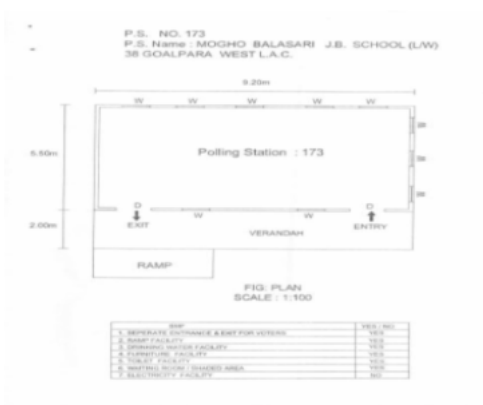

নিৰ্বাচক পঞ্জীয়ন বিষয়াৰ স্বাক্ষৰ

Nazri Naksha

Google Map View

Polling Station Building Front View

ভোটগ্ৰহন কেন্দ্ৰৰ সন্মুখৰ দৃশ্য

Cad View

Key MAP View

1 নাম : তাহেৰ আলী পিতাৰ নাম: ৰমজান আলী ঘৰ নং : 5 বয়স : 30 লিঙ্গ : পুৰুষ	DZJ0381087 ফটো উপলব্ধ	2 নাম : চুলতান আলী পিতাৰ নাম: ছেয়দ আলী ঘৰ নং : 6 বয়স : 49 লিঙ্গ : পুৰুষ	DZJ1256731 ফটো উপলব্ধ	3 নাম : সজ্জ ভান স্বামীৰ নাম: মফিজ উদ্দিন ঘৰ নং : 6 বয়স : 43 লিঙ্গ : মহিলা	DZJ1256720 ফটো উপলব্ধ
4 নাম : আজিৰন নেছা স্বামীৰ নাম: চুলতান আলী ঘৰ নং : 6 বয়স : 41 লিঙ্গ : মহিলা	DZJ1256742 ফটো উপলব্ধ	5 নাম : বেগম খালেদা জিয়া স্বামীৰ নাম: ছমেৰ আলী ঘৰ নং : 6 বয়স : 30 লিঙ্গ : মহিলা	DZJ0307785 ফটো উপলব্ধ	6 নাম : অমৰ আলী পিতাৰ নাম: ৰমজান আলী ঘৰ নং : 06 বয়স : 27 লিঙ্গ : পুৰুষ	DZJ0366427 ফটো উপলব্ধ
7 নাম : আজিত আলী পিতাৰ নাম: চুলতান আলী ঘৰ নং : 6 বয়স : 25 লিঙ্গ : পুৰুষ	DZJ0580985 ফটো উপলব্ধ	8 নাম : ৰেশমিনা খাতুন স্বামীৰ নাম: অমৰ আলী ঘৰ নং : 6 বয়স : 24 লিঙ্গ : মহিলা	DZJ0580860 ফটো উপলব্ধ	9 নাম : হালিমা খাতুন পিতাৰ নাম: মফিজ উদ্দিন ঘৰ নং : 6 বয়স : 21 লিঙ্গ : মহিলা	DZJ8807398 ফটো উপলব্ধ
10 নাম : ফৰিদা খাতুন পিতাৰ নাম: চুলতান আলী ঘৰ নং : 6 বয়স : 20 লিঙ্গ : মহিলা	KGU0087320 ফটো উপলব্ধ	11 নাম : হজৰত আলী পিতাৰ নাম: ৰমজান আলী ঘৰ নং : 6 বয়স : 20 লিঙ্গ : পুৰুষ	KGU0087338 ফটো উপলব্ধ	12 নাম : খালেক আলী পিতাৰ নাম: পচা সেখ ঘৰ নং : 6 বয়স : 42 লিঙ্গ : পুৰুষ	DZJ1256775 ফটো উপলব্ধ
13 নাম : ছাহেৰা খাতুন স্বামীৰ নাম: খালেক আলী ঘৰ নং : 6 বয়স : 39 লিঙ্গ : মহিলা	DZJ1256786 ফটো উপলব্ধ	14 নাম : ছমিৰন নেছা পিতাৰ নাম: ছমেৰ আলী ঘৰ নং : 6 বয়স : 20 লিঙ্গ : মহিলা	KGU0145417 ফটো উপলব্ধ	15 নাম : সাহাৰ আলী পিতাৰ নাম: খালেক আলী ঘৰ নং : 6 বয়স : 19 লিঙ্গ : পুৰুষ	KGU0146233 ফটো উপলব্ধ
16 নাম : জেল হক পিতাৰ নাম: ইমান আলী ঘৰ নং : 6 বয়স : 51 লিঙ্গ : পুৰুষ	DZJ1256811 ফটো উপলব্ধ	17 নাম : মনোৱাৰা বেগম স্বামীৰ নাম: জেল হক ঘৰ নং : 6 বয়স : 41 লিঙ্গ : মহিলা	DZJ1256822 ফটো উপলব্ধ	18 নাম : জেছমিনা খাতুন পিতাৰ নাম: জেল হক ঘৰ নং : 6 বয়স : 25 লিঙ্গ : মহিলা	DZJ0391979 ফটো উপলব্ধ
19 নাম : মকবুল পিতাৰ নাম: জেল হক ঘৰ নং : 6 বয়স : 23 লিঙ্গ : পুৰুষ	DZJ0525725 ফটো উপলব্ধ	20 নাম : শোমেৰ আলী পিতাৰ নাম: পচা সেখ ঘৰ নং : 7 বয়স : 33 লিঙ্গ : পুৰুষ	DZJ0156299 ফটো উপলব্ধ	21 নাম : মালা খাতুন স্বামীৰ নাম: ছমেৰ আলী ঘৰ নং : 7 বয়স : 30 লিঙ্গ : মহিলা	DZJ0156539 ফটো উপলব্ধ
22 নাম : ইমৰান আলী পিতাৰ নাম: ইনুচ আলি ঘৰ নং : 8 বয়স : 29 লিঙ্গ : পুৰুষ	DYB0232694 ফটো উপলব্ধ	23 নাম : ফাৰহানা ইয়াসমীন অন্যান্য: হাসিনা বেগম ঘৰ নং : 8 বয়স : 22 লিঙ্গ : মহিলা	DZJ1634153 ফটো উপলব্ধ	24 নাম : মেহেৰ জান বেওৱা স্বামীৰ নাম: আলা উদ্দিন সেখ ঘৰ নং : 8 বয়স : 62 লিঙ্গ : মহিলা	DZJ1259752 ফটো উপলব্ধ
25 নাম : মকিবুল হুছেইন পিতাৰ নাম: আলা উদ্দিন সেখ ঘৰ নং : 9 বয়স : 45 লিঙ্গ : পুৰুষ	DZJ1259763 ফটো উপলব্ধ	26 নাম : চাহিৰন বেগম স্বামীৰ নাম: মকিবুল হোছেইন ঘৰ নং : 9 বয়স : 43 লিঙ্গ : মহিলা	DZJ1259774 ফটো উপলব্ধ	27 নাম : সাহিৰ হুছেইন পিতাৰ নাম: মোকিবুল হুছেইন ঘৰ নং : 9 বয়স : 21 লিঙ্গ : পুৰুষ	DZJ8807950 ফটো উপলব্ধ
28 নাম : আয়ুব আলী পিতাৰ নাম: আবুল আলী ঘৰ নং : 9 বয়স : 25 লিঙ্গ : পুৰুষ	FBF0460469 ফটো উপলব্ধ	D 29 নাম : আবুল আলী পিতাৰ নাম: বাবজান আলী ঘৰ নং : 9 বয়স : 47 লিঙ্গ : পুৰুষ	DZJ1259796 ফটো উপলব্ধ	30 নাম : আলমিনা বেগম স্বামীৰ নাম: আবুল আলী ঘৰ নং : 9 বয়স : 43 লিঙ্গ : মহিলা	DZJ1259785 ফটো উপলব্ধ