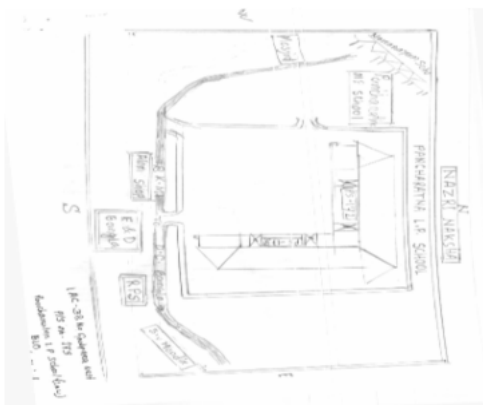

নিৰ্বাচক পঞ্জীয়ন বিষয়াৰ স্বাক্ষৰ

Nazri Naksha

Google Map View

Polling Station Building Front View

ভোটগ্ৰহন কেন্দ্ৰৰ সন্মুখৰ দৃশ্য

Cad View

Key MAP View

1 নাম : তাহেৰ আলী পিতাৰ নাম: ৰমজান আলী ঘৰ নং : 5 বয়স : 30 লিঙ্গ : পুৰুষ	DZJ0381087 ফটো উপলব্ধ	2 নাম : চুলতান আলী পিতাৰ নাম: ছেয়দ আলী ঘৰ নং : 6 বয়স : 49 লিঙ্গ : পুৰুষ	DZJ1256731 ফটো উপলব্ধ	3 নাম : সজ্জ ভান স্বামীৰ নাম: মফিজ উদ্দিন ঘৰ নং : 6 বয়স : 43 লিঙ্গ : মহিলা	DZJ1256720 ফটো উপলব্ধ
4 নাম : আজিৰন নেছা স্বামীৰ নাম: চুলতান আলী ঘৰ নং : 6 বয়স : 41 লিঙ্গ : মহিলা	DZJ1256742 ফটো উপলব্ধ	5 নাম : বেগম খালেদা জিয়া স্বামীৰ নাম: ছমেৰ আলী ঘৰ নং : 6 বয়স : 30 লিঙ্গ : মহিলা	DZJ0307785 ফটো উপলব্ধ	6 নাম : অমৰ আলী পিতাৰ নাম: ৰমজান আলী ঘৰ নং : 06 বয়স : 27 লিঙ্গ : পুৰুষ	DZJ0366427 ফটো উপলব্ধ
7 নাম : আজিত আলী পিতাৰ নাম: চুলতান আলী ঘৰ নং : 6 বয়স : 25 লিঙ্গ : পুৰুষ	DZJ0580985 ফটো উপলব্ধ	8 নাম : ৰেশমিনা খাতুন স্বামীৰ নাম: অমৰ আলী ঘৰ নং : 6 বয়স : 24 লিঙ্গ : মহিলা	DZJ0580860 ফটো উপলব্ধ	9 নাম : হালিমা খাতুন পিতাৰ নাম: মফিজ উদ্দিন ঘৰ নং : 6 বয়স : 21 লিঙ্গ : মহিলা	DZJ8807398 ফটো উপলব্ধ
10 নাম : ফৰিদা খাতুন পিতাৰ নাম: চুলতান আলী ঘৰ নং : 6 বয়স : 20 লিঙ্গ : মহিলা	KGU0087320 ফটো উপলব্ধ	11 নাম : হজৰত আলী পিতাৰ নাম: ৰমজান আলী ঘৰ নং : 6 বয়স : 20 লিঙ্গ : পুৰুষ	KGU0087338 ফটো উপলব্ধ	12 নাম : খালেক আলী পিতাৰ নাম: পচা সেখ ঘৰ নং : 6 বয়স : 42 লিঙ্গ : পুৰুষ	DZJ1256775 ফটো উপলব্ধ
13 নাম : ছাহেৰা খাতুন স্বামীৰ নাম: খালেক আলী ঘৰ নং : 6 বয়স : 39 লিঙ্গ : মহিলা	DZJ1256786 ফটো উপলব্ধ	14 নাম : ছমিৰন নেছা পিতাৰ নাম: ছমেৰ আলী ঘৰ নং : 6 বয়স : 20 লিঙ্গ : মহিলা	KGU0145417 ফটো উপলব্ধ	15 নাম : সাহাৰ আলী পিতাৰ নাম: খালেক আলী ঘৰ নং : 6 বয়স : 19 লিঙ্গ : পুৰুষ	KGU0146233 ফটো উপলব্ধ
16 নাম : জেল হক পিতাৰ নাম: ইমান আলী ঘৰ নং : 6 বয়স : 51 লিঙ্গ : পুৰুষ	DZJ1256811 ফটো উপলব্ধ	17 নাম : মনোৱাৰা বেগম স্বামীৰ নাম: জেল হক ঘৰ নং : 6 বয়স : 41 লিঙ্গ : মহিলা	DZJ1256822 ফটো উপলব্ধ	18 নাম : জেছমিনা খাতুন পিতাৰ নাম: জেল হক ঘৰ নং : 6 বয়স : 25 লিঙ্গ : মহিলা	DZJ0391979 ফটো উপলব্ধ
19 নাম : মকবুল পিতাৰ নাম: জেল হক ঘৰ নং : 6 বয়স : 23 লিঙ্গ : পুৰুষ	DZJ0525725 ফটো উপলব্ধ	20 নাম : শোমেৰ আলী পিতাৰ নাম: পচা সেখ ঘৰ নং : 7 বয়স : 33 লিঙ্গ : পুৰুষ	DZJ0156299 ফটো উপলব্ধ	21 নাম : মালা খাতুন স্বামীৰ নাম: ছমেৰ আলী ঘৰ নং : 7 বয়স : 30 লিঙ্গ : মহিলা	DZJ0156539 ফটো উপলব্ধ
22 নাম : ইমৰান আলী পিতাৰ নাম: ইনুচ আলি ঘৰ নং : 8 বয়স : 29 লিঙ্গ : পুৰুষ	DYB0232694 ফটো উপলব্ধ	23 নাম : ফাৰহানা ইয়াসমীন অন্যান্য: হাসিনা বেগম ঘৰ নং : 8 বয়স : 22 লিঙ্গ : মহিলা	DZJ1634153 ফটো উপলব্ধ	24 নাম : মেহেৰ জান বেওৱা স্বামীৰ নাম: আলা উদ্দিন সেখ ঘৰ নং : 8 বয়স : 62 লিঙ্গ : মহিলা	DZJ1259752 ফটো উপলব্ধ
25 নাম : মকিবুল হুছেইন পিতাৰ নাম: আলা উদ্দিন সেখ ঘৰ নং : 9 বয়স : 45 লিঙ্গ : পুৰুষ	DZJ1259763 ফটো উপলব্ধ	26 নাম : চাহিৰন বেগম স্বামীৰ নাম: মকিবুল হোছেইন ঘৰ নং : 9 বয়স : 43 লিঙ্গ : মহিলা	DZJ1259774 ফটো উপলব্ধ	27 নাম : সাহিৰ হুছেইন পিতাৰ নাম: মোকিবুল হুছেইন ঘৰ নং : 9 বয়স : 21 লিঙ্গ : পুৰুষ	DZJ8807950 ফটো উপলব্ধ
28 নাম : আয়ুব আলী পিতাৰ নাম: আবুল আলী ঘৰ নং : 9 বয়স : 25 লিঙ্গ : পুৰুষ	FBF0460469 ফটো উপলব্ধ	D 29 নাম : আবুল আলী পিতাৰ নাম: বাবজান আলী ঘৰ নং : 9 বয়স : 47 লিঙ্গ : পুৰুষ	DZJ1259796 ফটো উপলব্ধ	30 নাম : আলমিনা বেগম স্বামীৰ নাম: আবুল আলী ঘৰ নং : 9 বয়স : 43 লিঙ্গ : মহিলা	DZJ1259785 ফটো উপলব্ধ