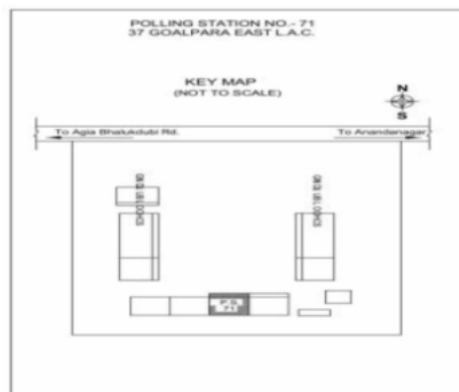

নিৰ্বাচক পঞ্জীয়ন বিষয়াৰ স্বাক্ষৰ

Nazri Naksha

Google Map View

Polling Station Building Front View

ভোটগ্ৰহন কেন্দ্ৰৰ সন্মুখৰ দৃশ্য

Cad View

Key MAP View

1 নাম : নিতুমণি কলিতা স্বামীৰ নাম : শংকৰ দাস ঘৰ নং : 0 বয়স : 27 লিঙ্গ : মহিলা	BYK0396184 ফটো উপলব্ধ	2 নাম : বিদৎ দাস পিতাৰ নাম : আনন্দ ৰাম দাস ঘৰ নং : 0 বয়স : 26 লিঙ্গ : পুৰুষ	BYK0396150 ফটো উপলব্ধ	3 নাম : জীৱন মোহন নাথ পিতাৰ নাম : ৰেৱতী মোহন নাথ ঘৰ নং : ২৯ক বয়স : 77 লিঙ্গ : পুৰুষ	BYK2943455 ফটো উপলব্ধ
4 নাম : উৰ্মিমাল্লা দেৱী পিতাৰ নাম : জীৱন মোহন নাথ ঘৰ নং : ২৯ক বয়স : 27 লিঙ্গ : মহিলা	BYK0426718 ফটো উপলব্ধ	5 নাম : ৰূপালী দাস স্বামীৰ নাম : চন্দন দাস ঘৰ নং : ১৩৬ বয়স : 27 লিঙ্গ : মহিলা	BYK0320010 ফটো উপলব্ধ	6 নাম : অমিত শৰ্মা পিতাৰ নাম : ডিল্লীৰাম উথ্ৰেতী ঘৰ নং : 280ক বয়স : 44 লিঙ্গ : পুৰুষ	BSW8243581 ফটো উপলব্ধ
7 নাম : মিন শৰ্মা স্বামীৰ নাম : অমিত শৰ্মা ঘৰ নং : 280ক বয়স : 41 লিঙ্গ : মহিলা	BSW8246751 ফটো উপলব্ধ	8 নাম : ভাৰ্গৱ ৰায় অন্যান্য : বৰ্ণালী ৰায় ঘৰ নং : ৫২১ বয়স : 25 লিঙ্গ : পুৰুষ	BYK0381830 ফটো উপলব্ধ	9 নাম : কাৰ্যেন বৰুৱা পিতাৰ নাম : গোপাল বৰুৱা ঘৰ নং : ৫২৫ বয়স : 58 লিঙ্গ : পুৰুষ	BYK4834597 ফটো উপলব্ধ
10 নাম : স্বপ্না ৰায় স্বামীৰ নাম : কাৰ্যেন বৰুৱা ঘৰ নং : ৫২৫ বয়স : 48 লিঙ্গ : মহিলা	BYK4834644 ফটো উপলব্ধ	S 11 নাম : ডলিম বৰুৱা পিতাৰ নাম : গোপাল বৰুৱা ঘৰ নং : ৫২৫ বয়স : 44 লিঙ্গ : পুৰুষ	BYK4834611 ফটো উপলব্ধ	12 নাম : উজ্জল বৰুৱা পিতাৰ নাম : গোপাল বৰুৱা ঘৰ নং : ৫২৫ বয়স : 42 লিঙ্গ : পুৰুষ	BYK4834600 ফটো উপলব্ধ
13 নাম : নাৰায়নচন্দ্ৰ ৰায় পিতাৰ নাম : ধৰনীকান্ত ৰায় ঘৰ নং : ৫২৬ বয়স : 73 লিঙ্গ : পুৰুষ	BYK4834622 ফটো উপলব্ধ	14 নাম : মালা ৰায় স্বামীৰ নাম : নাৰায়নচন্দ্ৰ ৰায় ঘৰ নং : ৫২৬ বয়স : 66 লিঙ্গ : মহিলা	BYK4834633 ফটো উপলব্ধ	E 15 নাম : অমল চন্দ্ৰ ৰায় পিতাৰ নাম : ধৰনীকান্ত ৰায় ঘৰ নং : ৫২৬ বয়স : 61 লিঙ্গ : পুৰুষ	BYK4834677 ফটো উপলব্ধ
16 নাম : কুশল চন্দ্ৰ ৰায় পিতাৰ নাম : নাৰায়ন চন্দ্ৰ ৰায় ঘৰ নং : ৫২৬ বয়স : 43 লিঙ্গ : পুৰুষ	BYK4834655 ফটো উপলব্ধ	17 নাম : অৰ্চনা ডেকা ৰায় স্বামীৰ নাম : কুশল চন্দ্ৰ ৰায় ঘৰ নং : ৫২৬ বয়স : 38 লিঙ্গ : মহিলা	BYK0382598 ফটো উপলব্ধ	18 নাম : হিমলা নাথ স্বামীৰ নাম : যতীন নাথ ঘৰ নং : ৫২৭ বয়স : 76 লিঙ্গ : মহিলা	BYK4834688 ফটো উপলব্ধ
19 নাম : জোনালী নাথ পিতাৰ নাম : যতীন নাথ ঘৰ নং : ৫২৭ বয়স : 54 লিঙ্গ : মহিলা	BYK4834702 ফটো উপলব্ধ	20 নাম : ভাস্কৰ নাথ পিতাৰ নাম : যতীন নাথ ঘৰ নং : ৫২৭ বয়স : 51 লিঙ্গ : পুৰুষ	BYK4834713 ফটো উপলব্ধ	21 নাম : যুথিকা নাথ স্বামীৰ নাম : ভাস্কৰ নাথ ঘৰ নং : 527 বয়স : 32 লিঙ্গ : মহিলা	BYK0613695 ফটো উপলব্ধ
22 নাম : দীপালী দাস স্বামীৰ নাম : তৰনীকান্ত দাস ঘৰ নং : ৫২৮ বয়স : 66 লিঙ্গ : মহিলা	BYK4834735 ফটো উপলব্ধ	23 নাম : প্ৰণব কুমাৰ দাস পিতাৰ নাম : তৰনীকান্ত দাস ঘৰ নং : ৫২৮ বয়স : 46 লিঙ্গ : পুৰুষ	BYK4834746 ফটো উপলব্ধ	24 নাম : ধ্ৰুবলোচন দাস পিতাৰ নাম : তৰনীকান্ত দাস ঘৰ নং : ৫২৮ বয়স : 43 লিঙ্গ : পুৰুষ	BYK4834757 ফটো উপলব্ধ
25 নাম : সৰোজিনী ৰায় স্বামীৰ নাম : ধ্ৰুব লোচন দাস ঘৰ নং : 528 বয়স : 41 লিঙ্গ : মহিলা	BYK1675521 ফটো উপলব্ধ	26 নাম : মৃদুল দাস পিতাৰ নাম : তৰনীকান্ত দাস ঘৰ নং : ৫২৮ বয়স : 40 লিঙ্গ : পুৰুষ	BYK4834768 ফটো উপলব্ধ	27 নাম : গিতাজ্জলী কলিতা স্বামীৰ নাম : প্ৰণৱ দাস ঘৰ নং : ৫২৮ বয়স : 30 লিঙ্গ : মহিলা	BYK0436295 ফটো উপলব্ধ
28 নাম : সুমিত্ৰা ডেকা স্বামীৰ নাম : জীতেন্দ্ৰনাথ ডেকা ঘৰ নং : ৫২৯ বয়স : 65 লিঙ্গ : মহিলা	BYK4834791 ফটো উপলব্ধ	29 নাম : দিপ্তী ডেকা পিতাৰ নাম : জীতেন্দ্ৰ নাথ ডেকা ঘৰ নং : ৫২৯ বয়স : 41 লিঙ্গ : মহিলা	BYK4834815 ফটো উপলব্ধ	30 নাম : ৰূপক কুমাৰ ডেকা পিতাৰ নাম : জীতেন্দ্ৰ নাথ ডেকা ঘৰ নং : ৫২৯ বয়স : 37 লিঙ্গ : পুৰুষ	BYK1918838 ফটো উপলব্ধ