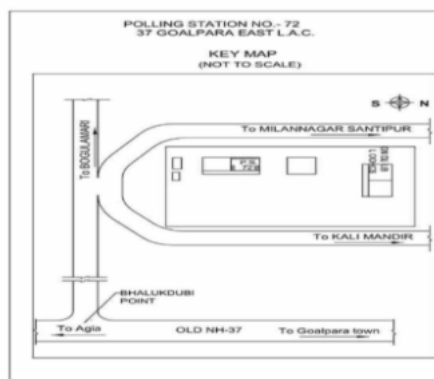

নিৰ্বাচক পঞ্জীয়ন বিষয়াৰ স্বাক্ষৰ

Nazri Naksha

Google Map View

Polling Station Building Front View

ভোটগ্ৰহন কেন্দ্ৰৰ সন্মুখৰ দৃশ্য

Cad View

Key MAP View

1 নাম : কাকলি মেধী দাস স্বামীৰ নাম : দীপাঙ্কৰ দাস ঘৰ নং : 153 বয়স : 32 লিঙ্গ : মহিলা	HQQ1445530 ফটো উপলব্ধ	2 নাম : নিপশিখা নাথ পিতাৰ নাম : হেমন্ত কুমাৰ নাথ ঘৰ নং : 227 বয়স : 21 লিঙ্গ : মহিলা	KGU0086660 ফটো উপলব্ধ	# 3 নাম : পদমা ব্ৰতি দাস স্বামীৰ নাম : দীগন্ত কলিতা ঘৰ নং : 555 বয়স : 25 লিঙ্গ : মহিলা	GCL0365676 ফটো উপলব্ধ
4 নাম : আয়শা ছিদ্দিকা স্বামীৰ নাম : ৰফিক আলী ঘৰ নং : 609 বয়স : 28 লিঙ্গ : মহিলা	BYK0290635 ফটো উপলব্ধ	5 নাম : কনিকা নাথ পিতাৰ নাম : অনিল নাথ ঘৰ নং : 1035 K বয়স : 33 লিঙ্গ : মহিলা	BYK8344283 ফটো উপলব্ধ	6 নাম : ভূপতি মোহন নাথ পিতাৰ নাম : উপেন্দ্ৰ চন্দ্ৰ নাথ ঘৰ নং : ১৬১৯ বয়স : 68 লিঙ্গ : পুৰুষ	BYK4840613 ফটো উপলব্ধ
7 নাম : জ্যোতিষ চন্দ্ৰ নাথ পিতাৰ নাম : উপেন্দ্ৰ চন্দ্ৰ নাথ ঘৰ নং : ১৬১৯ বয়স : 61 লিঙ্গ : পুৰুষ	BYK4840635 ফটো উপলব্ধ	8 নাম : জয়ন্তী দেবী স্বামীৰ নাম : ভূপতি মোহন নাথ ঘৰ নং : ১৬১৯ বয়স : 59 লিঙ্গ : মহিলা	BYK4840624 ফটো উপলব্ধ	9 নাম : নিৰ্মালি কলিতা স্বামীৰ নাম : ভুবন চন্দ্ৰ দাস ঘৰ নং : ১৬১৯ বয়স : 49 লিঙ্গ : মহিলা	BYK1862799 ফটো উপলব্ধ
10 নাম : বিনীকা ভকত নাথ স্বামীৰ নাম : জ্যোতিষ নাথ ঘৰ নং : ১৬১৯ বয়স : 47 লিঙ্গ : মহিলা	BYK4840646 ফটো উপলব্ধ	11 নাম : চন্দনা নাথ পিতাৰ নাম : ভূপতি মোহন নাথ ঘৰ নং : ১৬১৯ বয়স : 38 লিঙ্গ : মহিলা	BYK4840657 ফটো উপলব্ধ	12 নাম : ধীৰা নাথ পিতাৰ নাম : ভূপতি মোহন নাথ ঘৰ নং : ১৬১৯ বয়স : 35 লিঙ্গ : মহিলা	BYK4840668 ফটো উপলব্ধ
13 নাম : নিতমনি নাথ পিতাৰ নাম : ভূপতি নাথ ঘৰ নং : ১৬১৯ বয়স : 29 লিঙ্গ : মহিলা	BYK0329839 ফটো উপলব্ধ	14 নাম : তনয়ী কলিতা পিতাৰ নাম : ভুবন চন্দ্ৰ দাস ঘৰ নং : ১৬১৯ বয়স : 24 লিঙ্গ : মহিলা	BYK0490847 ফটো উপলব্ধ	15 নাম : ভুবন চন্দ্ৰ দাস পিতাৰ নাম : অমল্য চৰন দাস ঘৰ নং : ১৬১৯ বয়স : 59 লিঙ্গ : পুৰুষ	BYK1862802 ফটো উপলব্ধ
16 নাম : নিৰপম দাস পিতাৰ নাম : অনিল কুমাৰ দাস ঘৰ নং : ১৬১৯ বয়স : 40 লিঙ্গ : পুৰুষ	BYK4840704 ফটো উপলব্ধ	17 নাম : সুলোচনা দাস স্বামীৰ নাম : গোলক দাস ঘৰ নং : ১৬২২ বয়স : 67 লিঙ্গ : মহিলা	BYK4840759 ফটো উপলব্ধ	18 নাম : ভুবন দাস পিতাৰ নাম : গোলক দাস ঘৰ নং : ১৬২২ বয়স : 49 লিঙ্গ : পুৰুষ	BYK4840760 ফটো উপলব্ধ
19 নাম : নমিতা সাউদ স্বামীৰ নাম : ভুবন দাস ঘৰ নং : ১৬২২ বয়স : 41 লিঙ্গ : মহিলা	BYK0415737 ফটো উপলব্ধ	20 নাম : মঞ্জু কুমাৰ বৰা স্বামীৰ নাম : সত্যেন্দ্ৰ বৰা ঘৰ নং : 1622 ক বয়স : 39 লিঙ্গ : মহিলা	GZC0214973 ফটো উপলব্ধ	E 21 নাম : তাৰাকুমাৰ শৰ্মা পিতাৰ নাম : হৰকুমাৰ শৰ্মা ঘৰ নং : ১৬২২ বয়স : 63 লিঙ্গ : পুৰুষ	BYK4840793 ফটো উপলব্ধ
22 নাম : জয়ন্তী শৰ্মা স্বামীৰ নাম : তাৰাকুমাৰ শৰ্মা ঘৰ নং : ১৬২২ বয়স : 53 লিঙ্গ : মহিলা	BYK4840806 ফটো উপলব্ধ	23 নাম : ডিটা শৰ্মা পিতাৰ নাম : তাৰা কুঃ শৰ্মা ঘৰ নং : ১৬২২ বয়স : 32 লিঙ্গ : মহিলা	BYK4847045 ফটো উপলব্ধ	24 নাম : ভৰত চন্দ্ৰ নাথ পিতাৰ নাম : চন্দ্ৰ কান্ত নাথ ঘৰ নং : ১৬২৩ বয়স : 59 লিঙ্গ : পুৰুষ	BYK4840817 ফটো উপলব্ধ
25 নাম : ববিতা দাস স্বামীৰ নাম : ভৰত চন্দ্ৰ নাথ ঘৰ নং : ১৬২৩ বয়স : 56 লিঙ্গ : মহিলা	BYK4840828 ফটো উপলব্ধ	26 নাম : ভগদত্ত নাথ পিতাৰ নাম : চন্দ্ৰ কান্ত নাথ ঘৰ নং : ১৬২৩ বয়স : 52 লিঙ্গ : পুৰুষ	BYK4840839 ফটো উপলব্ধ	27 নাম : বিজয়া দেৱী স্বামীৰ নাম : দেৱনাথ নাথ ঘৰ নং : 1623 বয়স : 49 লিঙ্গ : মহিলা	DZJ6635752 ফটো উপলব্ধ
28 নাম : দেবনাথ নাথ পিতাৰ নাম : চন্দ্ৰকান্ত নাথ ঘৰ নং : ১৬২৩ বয়স : 45 লিঙ্গ : পুৰুষ	BYK4840840 ফটো উপলব্ধ	29 নাম : ময়খী শিৱম নাথ পিতাৰ নাম : ভৰত চন্দ্ৰ নাথ ঘৰ নং : 1623 বয়স : 22 লিঙ্গ : মহিলা	KGU0094060 ফটো উপলব্ধ	30 নাম : হিমাদ্ৰী হানডিক স্বামীৰ নাম : গুণাজীত চৌধুৰী ঘৰ নং : 1623 ক বয়স : 34 লিঙ্গ : মহিলা	BYK1601848 ফটো উপলব্ধ