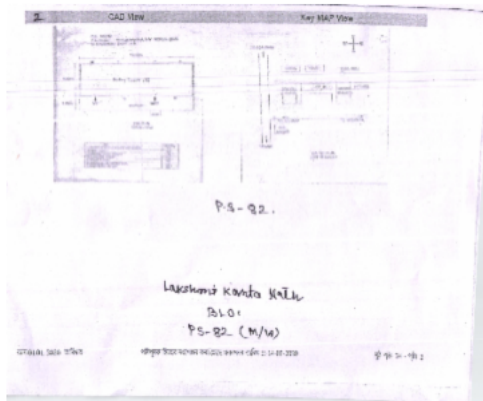

Nazri Naksha