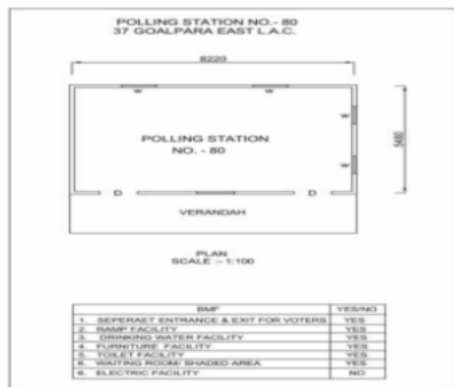

নিৰ্বাচক পঞ্জীয়ন বিষয়াৰ স্বাক্ষৰ

Nazri Naksha

Google Map View

Polling Station Building Front View

ভোটগ্ৰহন কেন্দ্ৰৰ সন্মুখৰ দৃশ্য

Cad View

Key MAP View

<p># 1 GNK1242520</p> <p>নাম : বনজেন দাস স্বামীৰ নাম: হৰগোবিন্দ দাস ঘৰ নং : 631ক বয়স : 43 লিঙ্গ : মহিলা</p> <p>ফটো উপলব্ধ</p>	<p>2 BYK0627273</p> <p>নাম : বঞ্জিতা তেৰন মেধী স্বামীৰ নাম: প্ৰনব মেধী ঘৰ নং : 1008 বয়স : 38 লিঙ্গ : মহিলা</p> <p>ফটো উপলব্ধ</p>	<p>3 BYK0331223</p> <p>নাম : মনিকা দাস পিতাৰ নাম: মনি দাস ঘৰ নং : 1026 গ পাট নং. 79 বয়স : 27 লিঙ্গ : মহিলা</p> <p>ফটো উপলব্ধ</p>
<p>4 BYK5240686</p> <p>নাম : মুন্না ৰাজভৰ পিতাৰ নাম: শিবচৰন ৰাজভৰ ঘৰ নং : 106৮ বয়স : 44 লিঙ্গ : পুৰুষ</p> <p>ফটো উপলব্ধ</p>	<p>5 BYK5240697</p> <p>নাম : দুলা ৰাজভৰ স্বামীৰ নাম: মুন্না ৰাজভৰ ঘৰ নং : 106৮ বয়স : 42 লিঙ্গ : মহিলা</p> <p>ফটো উপলব্ধ</p>	<p>6 KGU0033274</p> <p>নাম : কৌশল্যা ৰাজভৰ পিতাৰ নাম: মুন্না ৰাজভৰ ঘৰ নং : 1068 বয়স : 23 লিঙ্গ : মহিলা</p> <p>ফটো উপলব্ধ</p>
<p>7 KGU0048538</p> <p>নাম : বীনা ৰাজভৰ পিতাৰ নাম: মুন্না ঘৰ নং : 1068 বয়স : 20 লিঙ্গ : মহিলা</p> <p>ফটো উপলব্ধ</p>	<p>8 BYK5240700</p> <p>নাম : মিনতি দাস স্বামীৰ নাম: হৰপ্ৰসাদ দাস ঘৰ নং : 106৯ বয়স : 65 লিঙ্গ : মহিলা</p> <p>ফটো উপলব্ধ</p>	<p>9 BYK5240733</p> <p>নাম : সাবিত্ৰী দাস স্বামীৰ নাম: গুণীন্দ্ৰ দাস ঘৰ নং : 10৭০ বয়স : 52 লিঙ্গ : মহিলা</p> <p>ফটো উপলব্ধ</p>
<p>10 BYK5240744</p> <p>নাম : ত্ৰৈলোক্য দাস পিতাৰ নাম: গুণীন্দ্ৰ দাস ঘৰ নং : 1070 বয়স : 35 লিঙ্গ : পুৰুষ</p> <p>ফটো উপলব্ধ</p>	<p>11 BYK1970391</p> <p>নাম : আশা বাল্মীকি স্বামীৰ নাম: প্ৰকাশ বাল্মীকি ঘৰ নং : 1070 ক বয়স : 38 লিঙ্গ : মহিলা</p> <p>ফটো উপলব্ধ</p>	<p>12 BYK0480830</p> <p>নাম : অৰুণ পাৰাৰ পিতাৰ নাম: দলিচন্দ পাৰাৰ ঘৰ নং : 1070 ক বয়স : 26 লিঙ্গ : পুৰুষ</p> <p>ফটো উপলব্ধ</p>
<p>13 BYK1970383</p> <p>নাম : বিকাশ পাৰাৰ পিতাৰ নাম: মতিলাল পাৰাৰ ঘৰ নং : 1070 ক বয়স : 23 লিঙ্গ : পুৰুষ</p> <p>ফটো উপলব্ধ</p>	<p>14 BYK1970409</p> <p>নাম : সুৰজ বাল্মীকি পিতাৰ নাম: প্ৰকাশ বাল্মীকি ঘৰ নং : 1070 ক বয়স : 22 লিঙ্গ : পুৰুষ</p> <p>ফটো উপলব্ধ</p>	<p>15 BYK0267385</p> <p>নাম : দীনেশ পাওৱাৰ পিতাৰ নাম: কৃষ্ণা লাল পাওৱাৰ ঘৰ নং : 1070ক বয়স : 56 লিঙ্গ : পুৰুষ</p> <p>ফটো উপলব্ধ</p>
<p>16 BYK0475343</p> <p>নাম : অঞ্জু কুমাৰী হাতওয়াৰ স্বামীৰ নাম: দীনেশ পাৰাৰ ঘৰ নং : 10৭০ক বয়স : 35 লিঙ্গ : মহিলা</p> <p>ফটো উপলব্ধ</p>	<p>17 BYK0214320</p> <p>নাম : দেবিকা পাৰাৰ পিতাৰ নাম: নন্দকিশোৰ পাৰাৰ ঘৰ নং : 10৭০ক বয়স : 32 লিঙ্গ : মহিলা</p> <p>ফটো উপলব্ধ</p>	<p>18 BYK0214544</p> <p>নাম : পিংকী পাৰাৰ পিতাৰ নাম: দলিচান্দ পাৰাৰ ঘৰ নং : 10৭০ক বয়স : 27 লিঙ্গ : মহিলা</p> <p>ফটো উপলব্ধ</p>
<p>S 19 BYK1475029</p> <p>নাম : সুস্মিতা পাৰাৰ পিতাৰ নাম: নন্দকিশোৰ পাৰাৰ ঘৰ নং : 1070 ক বয়স : 26 লিঙ্গ : মহিলা</p> <p>ফটো উপলব্ধ</p>	<p>20 KGU0097956</p> <p>নাম : একতা পাৰাৰ পিতাৰ নাম: বিমল পাৰাৰ ঘৰ নং : 1070 ক বয়স : 20 লিঙ্গ : মহিলা</p> <p>ফটো উপলব্ধ</p>	<p>S 21 BYK0595827</p> <p>নাম : সুস্মিতা পাৰাৰ পিতাৰ নাম: নন্দকিশোৰ পাৰাৰ ঘৰ নং : 1070 ক, পাট নং. 80 বয়স : 26 লিঙ্গ : মহিলা</p> <p>ফটো উপলব্ধ</p>
<p>22 BYK5240766</p> <p>নাম : সুমিত্ৰা পাৰাৰ স্বামীৰ নাম: কৃষ্ণলাল পাৰাৰ ঘৰ নং : 10৭০ক বয়স : 79 লিঙ্গ : মহিলা</p> <p>ফটো উপলব্ধ</p>	<p>23 BYK5240799</p> <p>নাম : দলিচান্দ পাৰাৰ পিতাৰ নাম: কৃষ্ণলাল পাৰাৰ ঘৰ নং : 10৭০ক বয়স : 58 লিঙ্গ : পুৰুষ</p> <p>ফটো উপলব্ধ</p>	<p>24 BYK5240813</p> <p>নাম : মতিলাল পাৰাৰ পিতাৰ নাম: কৃষ্ণলাল পাৰাৰ ঘৰ নং : 10৭০ক বয়স : 56 লিঙ্গ : পুৰুষ</p> <p>ফটো উপলব্ধ</p>
<p>25 BYK5240777</p> <p>নাম : নন্দকিশোৰ পাৰাৰ পিতাৰ নাম: কৃষ্ণলাল পাৰাৰ ঘৰ নং : 10৭০ক বয়স : 55 লিঙ্গ : পুৰুষ</p> <p>ফটো উপলব্ধ</p>	<p>26 BYK5240802</p> <p>নাম : সুশিলা পাৰাৰ স্বামীৰ নাম: দলিচান্দ পাৰাৰ ঘৰ নং : 10৭০ক বয়স : 51 লিঙ্গ : মহিলা</p> <p>ফটো উপলব্ধ</p>	<p>27 BYK5240835</p> <p>নাম : বিমল পাৰাৰ পিতাৰ নাম: কৃষ্ণলাল পাৰাৰ ঘৰ নং : 10৭০ক বয়স : 48 লিঙ্গ : পুৰুষ</p> <p>ফটো উপলব্ধ</p>
<p>28 BYK5240788</p> <p>নাম : ববিতা পাৰাৰ স্বামীৰ নাম: নন্দকিশোৰ পাৰাৰ ঘৰ নং : 10৭০ক বয়স : 45 লিঙ্গ : মহিলা</p> <p>ফটো উপলব্ধ</p>	<p>29 BYK5240857</p> <p>নাম : মনোজ পাৰাৰ পিতাৰ নাম: কৃষ্ণলাল পাৰাৰ ঘৰ নং : 10৭০ক বয়স : 43 লিঙ্গ : পুৰুষ</p> <p>ফটো উপলব্ধ</p>	<p>30 BYK5240824</p> <p>নাম : ৰূপাদেবী পাৰাৰ স্বামীৰ নাম: মতিলাল পাৰাৰ ঘৰ নং : 10৭০ক বয়স : 42 লিঙ্গ : মহিলা</p> <p>ফটো উপলব্ধ</p>