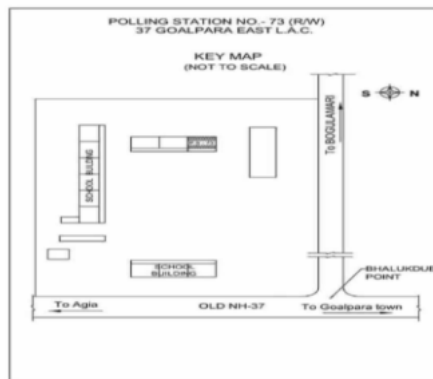

নিৰ্বাচক পঞ্জীয়ন বিষয়াৰ স্বাক্ষৰ

Nazri Naksha

Google Map View

Polling Station Building Front View

ভোটগ্ৰহন কেন্দ্ৰৰ সন্মুখৰ দৃশ্য

Cad View

Key MAP View

1 নাম : আকিব জাভেদ পিতাৰ নাম: আব্দুল বাতেন ঘৰ নং : 47 বয়স : 25 লিঙ্গ : পুৰুষ	BYK0680223 ফটো উপলব্ধ	S 2 নাম : আমিনা আহমেদ পিতাৰ নাম: আব্দুল মজিদ আহমেদ ঘৰ নং : 183 (ধ) বয়স : 22 লিঙ্গ : মহিলা	BYK2041507 ফটো উপলব্ধ	3 নাম : আনোৱাৰ হুছেইন পিতাৰ নাম: আছৰুদ্দিন সেখ ঘৰ নং : 424 ক বয়স : 26 লিঙ্গ : পুৰুষ	BYK0601666 ফটো উপলব্ধ
4 নাম : আছমিনা খাতুন পিতাৰ নাম: আছৰুদ্দিন সেখ ঘৰ নং : 424 ক বয়স : 25 লিঙ্গ : মহিলা	BYK0601765 ফটো উপলব্ধ	5 নাম : আজগৰ আলী পিতাৰ নাম: আছৰুদ্দিন সেখ ঘৰ নং : 424 ক বয়স : 34 লিঙ্গ : পুৰুষ	BYK0160408 ফটো উপলব্ধ	6 নাম : আব্বাহ সেখ পিতাৰ নাম: আছৰুদ্দিন সেখ ঘৰ নং : 8২৪ক বয়স : 32 লিঙ্গ : পুৰুষ	BYK0253369 ফটো উপলব্ধ
7 নাম : ছানোৱাৰ সেখ পিতাৰ নাম: আছৰুদ্দিন সেখ ঘৰ নং : 424 ক বয়স : 19 লিঙ্গ : পুৰুষ	KGU0115725 ফটো উপলব্ধ	8 নাম : আমিনা খাতুন স্বামীৰ নাম: আছৰুদ্দিন সেখ ঘৰ নং : 8২৪ক বয়স : 57 লিঙ্গ : মহিলা	BYK4946525 ফটো উপলব্ধ	9 নাম : আব্দুল ছামাদ পিতাৰ নাম: কাশেম আলী ঘৰ নং : ৬৮২ বয়স : 75 লিঙ্গ : পুৰুষ	BYK4934569 ফটো উপলব্ধ
10 নাম : নবীৰন নেছা স্বামীৰ নাম: আব্দুল ছামাদ ঘৰ নং : ৬৮২ বয়স : 65 লিঙ্গ : মহিলা	BYK4934570 ফটো উপলব্ধ	11 নাম : শুকুৰজান নেছা স্বামীৰ নাম: মানিক আলী ভূঞা ঘৰ নং : ৬৮২ বয়স : 60 লিঙ্গ : মহিলা	BYK4934627 ফটো উপলব্ধ	E2 12 নাম : ছনেকা খাতুন স্বামীৰ নাম: মহিৰ উদ্দিন ঘৰ নং : ৬৮২ বয়স : 43 লিঙ্গ : মহিলা	BYK1918861 ফটো উপলব্ধ
13 নাম : মহিৰ উদ্দিন পিতাৰ নাম: কাশেম আলী ঘৰ নং : ৬৮২ বয়স : 42 লিঙ্গ : পুৰুষ	BYK4934616 ফটো উপলব্ধ	14 নাম : জিয়া বহমান পিতাৰ নাম: আব্দুল ছামাদ ঘৰ নং : ৬৮২ বয়স : 39 লিঙ্গ : পুৰুষ	BYK4934592 ফটো উপলব্ধ	15 নাম : সহৰ আলী ভূঞা পিতাৰ নাম: মানিক আলী ভূঞা ঘৰ নং : ৬৮২ বয়স : 39 লিঙ্গ : পুৰুষ	BYK4934605 ফটো উপলব্ধ
16 নাম : মহৰ আলী ভূঞা পিতাৰ নাম: মানিক আলী ভূঞা ঘৰ নং : 682 বয়স : 35 লিঙ্গ : পুৰুষ	BYK0594754 ফটো উপলব্ধ	# 17 নাম : ফৰিদা খাতুন স্বামীৰ নাম: জিয়া বহমান ঘৰ নং : 682 বয়স : 35 লিঙ্গ : মহিলা	BYK0197939 ফটো উপলব্ধ	18 নাম : ছামিৰন নেছা পিতাৰ নাম: আব্দুল ছামাদ ঘৰ নং : ৬৮২ বয়স : 33 লিঙ্গ : মহিলা	BYK4947040 ফটো উপলব্ধ
19 নাম : মংগল আলী পিতাৰ নাম: আব্দুল ছামাদ ঘৰ নং : ৬৮২ বয়স : 31 লিঙ্গ : পুৰুষ	BYK4946730 ফটো উপলব্ধ	20 নাম : কমলা খাতুন স্বামীৰ নাম: মহৰ আলী ভূঞা ঘৰ নং : 682 বয়স : 31 লিঙ্গ : মহিলা	BYK0594762 ফটো উপলব্ধ	21 নাম : নাজিমা খাতুন স্বামীৰ নাম: মংগল আলী ঘৰ নং : 682 বয়স : 30 লিঙ্গ : মহিলা	BYK0197947 ফটো উপলব্ধ
22 নাম : মৰজিনা খাতুন স্বামীৰ নাম: জাকিৰ হুছেইন ঘৰ নং : 682 বয়স : 28 লিঙ্গ : মহিলা	BYK0197996 ফটো উপলব্ধ	23 নাম : ছমেৰ আলী পিতাৰ নাম: মহিৰ উদ্দিন ঘৰ নং : 682 বয়স : 24 লিঙ্গ : পুৰুষ	BYK1920891 ফটো উপলব্ধ	24 নাম : নবিউল ইছলাম পিতাৰ নাম: মহিৰ উদ্দিন ঘৰ নং : 682 বয়স : 21 লিঙ্গ : পুৰুষ	BYK2017093 ফটো উপলব্ধ
25 নাম : মনোৱাৰা বেগম পিতাৰ নাম: মানিক আলী ভূঞা ঘৰ নং : 682 বয়স : 21 লিঙ্গ : মহিলা	KGU0097477 ফটো উপলব্ধ	26 নাম : তহৰ আলী ভূঞা পিতাৰ নাম: মানিক আলী ভূঞা ঘৰ নং : 682, পাট নং.73 বয়স : 27 লিঙ্গ : পুৰুষ	BYK0491274 ফটো উপলব্ধ	27 নাম : আব্দুল মালেক পিতাৰ নাম: বাবুৰ আলী ঘৰ নং : ৬৮৩ বয়স : 72 লিঙ্গ : পুৰুষ	BYK4934649 ফটো উপলব্ধ
28 নাম : আদৰী ভান নেছা স্বামীৰ নাম: আব্দুল মালেক ঘৰ নং : ৬৮৩ বয়স : 62 লিঙ্গ : মহিলা	BYK4934650 ফটো উপলব্ধ	29 নাম : জাকিৰ হুছেইন পিতাৰ নাম: আব্দুল ছামাদ ঘৰ নং : ৬৮৩ বয়স : 42 লিঙ্গ : পুৰুষ	BYK4934638 ফটো উপলব্ধ	30 নাম : আতোৱাৰ বহমান পিতাৰ নাম: আব্দুল মালেক ঘৰ নং : ৬৮৩ বয়স : 41 লিঙ্গ : পুৰুষ	BYK4934661 ফটো উপলব্ধ