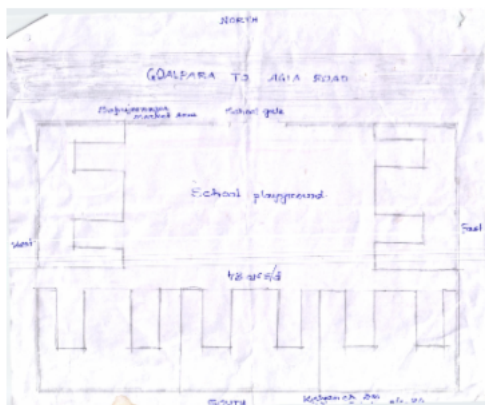

নিৰ্বাচক পঞ্জীয়ন বিষয়াৰ স্বাক্ষৰ

Nazri Naksha

Google Map View

Polling Station Building Front View

ভোটগ্ৰহন কেন্দ্ৰৰ সন্মুখৰ দৃশ্য

Cad View

Key MAP View

<p>S 1 BYK5646128</p> <p>নাম : হিমাদ্ৰী দাস পিতাৰ নাম : হৰকুমাৰ দাস ঘৰ নং : ১৪৩ বয়স : ৪৭ লিঙ্গ : মহিলা</p> <p>ফটো উপলব্ধ</p>	<p>2 BYK0349613</p> <p>নাম : মীৰা মজুমদাৰ পিতাৰ নাম : সমিন্দ্ৰ চন্দ্ৰ মজুমদাৰ ঘৰ নং : 511 বয়স : 29 লিঙ্গ : মহিলা</p> <p>ফটো উপলব্ধ</p>	<p>3 BYK0349621</p> <p>নাম : পংকজ মজুমদাৰ পিতাৰ নাম : সমিন্দ্ৰ চন্দ্ৰ মজুমদাৰ ঘৰ নং : 511 বয়স : 27 লিঙ্গ : পুৰুষ</p> <p>ফটো উপলব্ধ</p>
<p>E2 4 BYK2845138</p> <p>নাম : ভুলি দাস স্বামীৰ নাম : হৰিধ্ৰু দাস ঘৰ নং : 525 বয়স : ৪৪ লিঙ্গ : মহিলা</p> <p>ফটো উপলব্ধ</p>	<p>5 BYK2835849</p> <p>নাম : জয় চন্দ্ৰ দাস পিতাৰ নাম : পাহালী চন্দ্ৰ দাস ঘৰ নং : 525 বয়স : 54 লিঙ্গ : পুৰুষ</p> <p>ফটো উপলব্ধ</p>	<p>6 BYK0217901</p> <p>নাম : মানসী দাস স্বামীৰ নাম : জিনু মনি দাস ঘৰ নং : 525 বয়স : 29 লিঙ্গ : মহিলা</p> <p>ফটো উপলব্ধ</p>
<p>7 BYK0217851</p> <p>নাম : জিনু মনি দাস পিতাৰ নাম : জয়চন্দ্ৰ দাস ঘৰ নং : 525 বয়স : 28 লিঙ্গ : পুৰুষ</p> <p>ফটো উপলব্ধ</p>	<p>S 8 BYK0317875</p> <p>নাম : ফুতুকি ৰাভা স্বামীৰ নাম : খৰবিন মোহোতো ঘৰ নং : ১২৩২ বয়স : 28 লিঙ্গ : মহিলা</p> <p>ফটো উপলব্ধ</p>	<p>9 BYK5636204</p> <p>নাম : জগবন্ধু দাস পিতাৰ নাম : মিনতি দাস ঘৰ নং : 1518 বয়স : 42 লিঙ্গ : পুৰুষ</p> <p>ফটো উপলব্ধ</p>
<p>10 KGU0117127</p> <p>নাম : বিশাল দাস পিতাৰ নাম : জগবন্ধু দাস ঘৰ নং : 1518 বয়স : 19 লিঙ্গ : পুৰুষ</p> <p>ফটো উপলব্ধ</p>	<p>11 JGY4136269</p> <p>নাম : মঞ্জৰী বালা দাস স্বামীৰ নাম : খঞ্জন দাস ঘৰ নং : 2461 বয়স : 66 লিঙ্গ : মহিলা</p> <p>ফটো উপলব্ধ</p>	<p>#2 12 BYK5634560</p> <p>নাম : খুকীবালা দাস স্বামীৰ নাম : অভয় দাস ঘৰ নং : 24884 বয়স : 60 লিঙ্গ : মহিলা</p> <p>ফটো উপলব্ধ</p>
<p>13 BYK0350736</p> <p>নাম : দিপক দাস পিতাৰ নাম : খগেন দাস ঘৰ নং : ২৪৬১ বয়স : 35 লিঙ্গ : পুৰুষ</p> <p>ফটো উপলব্ধ</p>	<p># 14 BYK0350769</p> <p>নাম : অশ্বীনি দাস পিতাৰ নাম : খগেন দাস ঘৰ নং : ২৪৬১ বয়স : 36 লিঙ্গ : পুৰুষ</p> <p>ফটো উপলব্ধ</p>	<p>15 BYK0350777</p> <p>নাম : জিতেন দাস পিতাৰ নাম : খগেন দাস ঘৰ নং : ২৪৬১ বয়স : 29 লিঙ্গ : পুৰুষ</p> <p>ফটো উপলব্ধ</p>
<p>16 BYK5634582</p> <p>নাম : সুমিত্ৰা বালা দাস স্বামীৰ নাম : বীৰেন দাস ঘৰ নং : ২৪৬২ বয়স : 55 লিঙ্গ : মহিলা</p> <p>ফটো উপলব্ধ</p>	<p>17 BYK5634593</p> <p>নাম : বৰন দাস পিতাৰ নাম : বীৰেন দাস ঘৰ নং : ২৪৬২ বয়স : 44 লিঙ্গ : পুৰুষ</p> <p>ফটো উপলব্ধ</p>	<p>18 BYK5634606</p> <p>নাম : অৰন দাস পিতাৰ নাম : বীৰেন দাস ঘৰ নং : ২৪৬২ বয়স : 42 লিঙ্গ : পুৰুষ</p> <p>ফটো উপলব্ধ</p>
<p>19 BYK0350785</p> <p>নাম : মুন্নি দাস স্বামীৰ নাম : বৰন দাস ঘৰ নং : ২৪৬২ বয়স : 40 লিঙ্গ : মহিলা</p> <p>ফটো উপলব্ধ</p>	<p>20 BYK5634617</p> <p>নাম : উদয় দাস পিতাৰ নাম : বীৰেন দাস ঘৰ নং : ২৪৬২ বয়স : 39 লিঙ্গ : পুৰুষ</p> <p>ফটো উপলব্ধ</p>	<p>21 BYK0350819</p> <p>নাম : সুখমনি দাস স্বামীৰ নাম : উদয় দাস ঘৰ নং : ২৪৬২ বয়স : 30 লিঙ্গ : মহিলা</p> <p>ফটো উপলব্ধ</p>
<p>22 BYK0217653</p> <p>নাম : অনিমা ৰায় দাস স্বামীৰ নাম : অৰ্জুন দাস ঘৰ নং : 2463 বয়স : 35 লিঙ্গ : মহিলা</p> <p>ফটো উপলব্ধ</p>	<p>23 BYK5634673</p> <p>নাম : সুবল দাস পিতাৰ নাম : জতীয়াৰাম দাস ঘৰ নং : ২৪৬৪ বয়স : 68 লিঙ্গ : পুৰুষ</p> <p>ফটো উপলব্ধ</p>	<p>24 BYK5634684</p> <p>নাম : দুলু বালা দাস স্বামীৰ নাম : সুবল দাস ঘৰ নং : ২৪৬৪ বয়স : 60 লিঙ্গ : মহিলা</p> <p>ফটো উপলব্ধ</p>
<p>25 BYK5634695</p> <p>নাম : সদানন্দ দাস পিতাৰ নাম : সুবল দাস ঘৰ নং : ২৪৬৪ বয়স : 40 লিঙ্গ : পুৰুষ</p> <p>ফটো উপলব্ধ</p>	<p>26 BYK0350827</p> <p>নাম : সৰসী বালা দাস স্বামীৰ নাম : সদানন্দ দাস ঘৰ নং : ২৪৬৪ বয়স : 39 লিঙ্গ : মহিলা</p> <p>ফটো উপলব্ধ</p>	<p>27 BYK5634708</p> <p>নাম : সহদেব দাস পিতাৰ নাম : সুবল দাস ঘৰ নং : ২৪৬৪ বয়স : 37 লিঙ্গ : পুৰুষ</p> <p>ফটো উপলব্ধ</p>
<p>28 BYK5634719</p> <p>নাম : ফুকন দাস পিতাৰ নাম : জতীয়া দাস ঘৰ নং : ২৪৬৫ বয়স : 57 লিঙ্গ : পুৰুষ</p> <p>ফটো উপলব্ধ</p>	<p>29 BYK5634720</p> <p>নাম : মায়নী দাস স্বামীৰ নাম : ফুকন দাস ঘৰ নং : ২৪৬৫ বয়স : 45 লিঙ্গ : মহিলা</p> <p>ফটো উপলব্ধ</p>	<p>30 BYK5646184</p> <p>নাম : মিথুন দাস পিতাৰ নাম : ফুকন দাস ঘৰ নং : ২৪৬৫ বয়স : 34 লিঙ্গ : পুৰুষ</p> <p>ফটো উপলব্ধ</p>