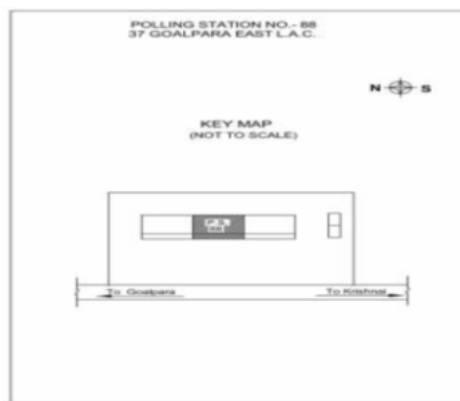

নিৰ্বাচক পঞ্জীয়ন বিষয়াৰ স্বাক্ষৰ

Nazri Naksha

Google Map View

Polling Station Building Front View

ভোটগ্ৰহন কেন্দ্ৰৰ সন্মুখৰ দৃশ্য

Cad View

Key MAP View

1 নাম : জেৰিনা বেগম স্বামীৰ নাম : নজমুল হক ঘৰ নং : ৩৬৩ বয়স : 30 লিঙ্গ : মহিলা	BYK5746214 ফটো উপলব্ধ	2 নাম : মোবাৰক আলী পিতাৰ নাম : আলতাফ আলী ঘৰ নং : 825 বয়স : 47 লিঙ্গ : পুৰুষ	BYK2040224 ফটো উপলব্ধ	3 নাম : ছাহিনাৰা শাহ স্বামীৰ নাম : মোবাৰক আলী ঘৰ নং : 825 বয়স : 44 লিঙ্গ : মহিলা	BYK2040075 ফটো উপলব্ধ
4 নাম : সাকিব ফাৰজাদ আলী পিতাৰ নাম : মোবাৰক আলী ঘৰ নং : 825 বয়স : 20 লিঙ্গ : পুৰুষ	KGU0030197 ফটো উপলব্ধ	5 নাম : শহিদা বেগম স্বামীৰ নাম : হজৰত আলী শেখ ঘৰ নং : 2649 বয়স : 28 লিঙ্গ : মহিলা	BYK1951110 ফটো উপলব্ধ	6 নাম : বাহাৰ আলী পিতাৰ নাম : ইছমাইল আলী ঘৰ নং : ২৭৮৮ বয়স : 65 লিঙ্গ : পুৰুষ	BYK5737917 ফটো উপলব্ধ
7 নাম : ছাহদুল্লা হক পিতাৰ নাম : ইছমাইল আলী ঘৰ নং : ২৭৮৮ বয়স : 57 লিঙ্গ : পুৰুষ	BYK5737940 ফটো উপলব্ধ	8 নাম : ৰহিতন নেছা স্বামীৰ নাম : বাহাৰ আলী ঘৰ নং : ২৭৮৮ বয়স : 56 লিঙ্গ : মহিলা	BYK5737928 ফটো উপলব্ধ	9 নাম : লাল তানু বেওৱা স্বামীৰ নাম : ইছফ আলী ঘৰ নং : ২৭৮৮ বয়স : 53 লিঙ্গ : মহিলা	BYK5738001 ফটো উপলব্ধ
10 নাম : একৰাম হুছেইন পিতাৰ নাম : ইছমাইল হুছেইন ঘৰ নং : ২৭৮৮ বয়স : 52 লিঙ্গ : পুৰুষ	BYK5737962 ফটো উপলব্ধ	11 নাম : আৰান আলী পিতাৰ নাম : ইছমাইল আলী ঘৰ নং : ২৭৮৮ বয়স : 52 লিঙ্গ : পুৰুষ	BYK5737984 ফটো উপলব্ধ	12 নাম : জাহানাৰা বেগম স্বামীৰ নাম : ছাহদুল্লা হক ঘৰ নং : ২৭৮৮ বয়স : 50 লিঙ্গ : মহিলা	BYK5737951 ফটো উপলব্ধ
13 নাম : আকবৰ আলী পিতাৰ নাম : ইছমাইল আলী ঘৰ নং : ২৭৮৮ বয়স : 47 লিঙ্গ : পুৰুষ	BYK5738012 ফটো উপলব্ধ	14 নাম : ছমিৰন নেছা স্বামীৰ নাম : আৰান আলী ঘৰ নং : ২৭৮৮ বয়স : 44 লিঙ্গ : মহিলা	BYK5737995 ফটো উপলব্ধ	15 নাম : হাজেৰা বেগম স্বামীৰ নাম : একৰাম হুছেইন ঘৰ নং : ২৭৮৮ বয়স : 39 লিঙ্গ : মহিলা	BYK5739786 ফটো উপলব্ধ
16 নাম : আগৰ আলী পিতাৰ নাম : ইছমাইল আলী ঘৰ নং : ২৭৮৮ বয়স : 38 লিঙ্গ : পুৰুষ	BYK5738023 ফটো উপলব্ধ	17 নাম : ৰহিমুদ্দিন আলী পিতাৰ নাম : বাহাৰ আলী ঘৰ নং : ২৭৮৮ বয়স : 38 লিঙ্গ : পুৰুষ	BYK5737939 ফটো উপলব্ধ	18 নাম : সাহানাচ বেগম স্বামীৰ নাম : আকবৰ আলী ঘৰ নং : ২৭৮৮ বয়স : 37 লিঙ্গ : মহিলা	BYK5739775 ফটো উপলব্ধ
19 নাম : আব্দুল ৰহমান পিতাৰ নাম : বাহাৰ আলী ঘৰ নং : ২৭৮৮ বয়স : 35 লিঙ্গ : পুৰুষ	BYK5738034 ফটো উপলব্ধ	20 নাম : আব্দুল ৰশিদ পিতাৰ নাম : বাহাৰ আলী ঘৰ নং : ২৭৮৮ বয়স : 30 লিঙ্গ : পুৰুষ	BYK0247197 ফটো উপলব্ধ	21 নাম : আমিনা খাতুন স্বামীৰ নাম : ৰহিমুদ্দিন আলী ঘৰ নং : ২৭৮৮ বয়স : 29 লিঙ্গ : মহিলা	BYK0247247 ফটো উপলব্ধ
22 নাম : মুজাহাৰুল ইছলাম পিতাৰ নাম : বাহাৰ আলী ঘৰ নং : ২৭৮৮ বয়স : 28 লিঙ্গ : পুৰুষ	BYK0356857 ফটো উপলব্ধ	23 নাম : আমিনা খাতুন স্বামীৰ নাম : আগৰ আলী ঘৰ নং : ২৭৮৮ বয়স : 27 লিঙ্গ : মহিলা	BYK0305722 ফটো উপলব্ধ	24 নাম : মিনহাছ আলী পিতাৰ নাম : একৰাম হুছেইন ঘৰ নং : 2788 বয়স : 27 লিঙ্গ : পুৰুষ	BYK0585208 ফটো উপলব্ধ
25 নাম : জাহিদুল ইছলাম পিতাৰ নাম : ছাহদুল্লা হক ঘৰ নং : ২৭৮৮ বয়স : 25 লিঙ্গ : পুৰুষ	BYK0657080 ফটো উপলব্ধ	26 নাম : ছুনফা খাতুন স্বামীৰ নাম : আব্দুল ৰশিদ ঘৰ নং : 2788 বয়স : 23 লিঙ্গ : মহিলা	BYK0519926 ফটো উপলব্ধ	27 নাম : মোয়াজ্জেম হুছেইন পিতাৰ নাম : বাহাৰ আলী ঘৰ নং : 2788 বয়স : 22 লিঙ্গ : পুৰুষ	BYK2019305 ফটো উপলব্ধ
28 নাম : ছলেমান আলী পিতাৰ নাম : আৰান আলী ঘৰ নং : 2788 বয়স : 21 লিঙ্গ : পুৰুষ	BYK2010833 ফটো উপলব্ধ	29 নাম : কৰিম আলী মোগল পিতাৰ নাম : আমিৰ আলী মোগল ঘৰ নং : 2788 ক বয়স : 40 লিঙ্গ : পুৰুষ	BYK1623768 ফটো উপলব্ধ	30 নাম : আছাতন নেছা স্বামীৰ নাম : কৰিম আলী মোগল ঘৰ নং : 2788 ক বয়স : 38 লিঙ্গ : মহিলা	HQQ0004621 ফটো উপলব্ধ