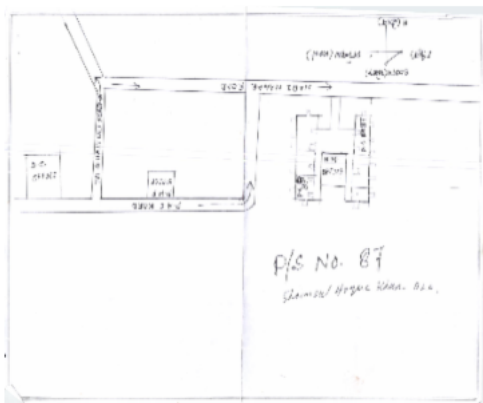

নিৰ্বাচক পঞ্জীয়ন বিষয়াৰ স্বাক্ষৰ

Nazri Naksha

Google Map View

Polling Station Building Front View

ভোটগ্ৰহন কেন্দ্ৰৰ সন্মুখৰ দৃশ্য

Cad View

Key MAP View

1 নাম : জেৰিনা বেগম স্বামীৰ নাম : নজমুল হক ঘৰ নং : ৩৬৩ বয়স : 30 লিঙ্গ : মহিলা	BYK5746214 ফটো উপলব্ধ	2 নাম : মোবাৰক আলী পিতাৰ নাম : আলতাফ আলী ঘৰ নং : 825 বয়স : 47 লিঙ্গ : পুৰুষ	BYK2040224 ফটো উপলব্ধ	3 নাম : ছাহিনাৰা শাহ স্বামীৰ নাম : মোবাৰক আলী ঘৰ নং : 825 বয়স : 44 লিঙ্গ : মহিলা	BYK2040075 ফটো উপলব্ধ
4 নাম : সাকিব ফাৰজাদ আলী পিতাৰ নাম : মোবাৰক আলী ঘৰ নং : 825 বয়স : 20 লিঙ্গ : পুৰুষ	KGU0030197 ফটো উপলব্ধ	5 নাম : শহিদা বেগম স্বামীৰ নাম : হজৰত আলী শেখ ঘৰ নং : 2649 বয়স : 28 লিঙ্গ : মহিলা	BYK1951110 ফটো উপলব্ধ	6 নাম : বাহাৰ আলী পিতাৰ নাম : ইছমাইল আলী ঘৰ নং : ২৭৮৮ বয়স : 65 লিঙ্গ : পুৰুষ	BYK5737917 ফটো উপলব্ধ
7 নাম : ছাহদুল্লা হক পিতাৰ নাম : ইছমাইল আলী ঘৰ নং : ২৭৮৮ বয়স : 57 লিঙ্গ : পুৰুষ	BYK5737940 ফটো উপলব্ধ	8 নাম : ৰহিতন নেছা স্বামীৰ নাম : বাহাৰ আলী ঘৰ নং : ২৭৮৮ বয়স : 56 লিঙ্গ : মহিলা	BYK5737928 ফটো উপলব্ধ	9 নাম : লাল তানু বেওৱা স্বামীৰ নাম : ইছফ আলী ঘৰ নং : ২৭৮৮ বয়স : 53 লিঙ্গ : মহিলা	BYK5738001 ফটো উপলব্ধ
10 নাম : একৰাম হুছেইন পিতাৰ নাম : ইছমাইল হুছেইন ঘৰ নং : ২৭৮৮ বয়স : 52 লিঙ্গ : পুৰুষ	BYK5737962 ফটো উপলব্ধ	11 নাম : আৰান আলী পিতাৰ নাম : ইছমাইল আলী ঘৰ নং : ২৭৮৮ বয়স : 52 লিঙ্গ : পুৰুষ	BYK5737984 ফটো উপলব্ধ	12 নাম : জাহানাৰা বেগম স্বামীৰ নাম : ছাহদুল্লা হক ঘৰ নং : ২৭৮৮ বয়স : 50 লিঙ্গ : মহিলা	BYK5737951 ফটো উপলব্ধ
13 নাম : আকবৰ আলী পিতাৰ নাম : ইছমাইল আলী ঘৰ নং : ২৭৮৮ বয়স : 47 লিঙ্গ : পুৰুষ	BYK5738012 ফটো উপলব্ধ	14 নাম : ছমিৰন নেছা স্বামীৰ নাম : আৰান আলী ঘৰ নং : ২৭৮৮ বয়স : 44 লিঙ্গ : মহিলা	BYK5737995 ফটো উপলব্ধ	15 নাম : হাজেৰা বেগম স্বামীৰ নাম : একৰাম হুছেইন ঘৰ নং : ২৭৮৮ বয়স : 39 লিঙ্গ : মহিলা	BYK5739786 ফটো উপলব্ধ
16 নাম : আগৰ আলী পিতাৰ নাম : ইছমাইল আলী ঘৰ নং : ২৭৮৮ বয়স : 38 লিঙ্গ : পুৰুষ	BYK5738023 ফটো উপলব্ধ	17 নাম : ৰহিমুদ্দিন আলী পিতাৰ নাম : বাহাৰ আলী ঘৰ নং : ২৭৮৮ বয়স : 38 লিঙ্গ : পুৰুষ	BYK5737939 ফটো উপলব্ধ	18 নাম : সাহানাচ বেগম স্বামীৰ নাম : আকবৰ আলী ঘৰ নং : ২৭৮৮ বয়স : 37 লিঙ্গ : মহিলা	BYK5739775 ফটো উপলব্ধ
19 নাম : আব্দুল ৰহমান পিতাৰ নাম : বাহাৰ আলী ঘৰ নং : ২৭৮৮ বয়স : 35 লিঙ্গ : পুৰুষ	BYK5738034 ফটো উপলব্ধ	20 নাম : আব্দুল ৰশিদ পিতাৰ নাম : বাহাৰ আলী ঘৰ নং : ২৭৮৮ বয়স : 30 লিঙ্গ : পুৰুষ	BYK0247197 ফটো উপলব্ধ	21 নাম : আমিনা খাতুন স্বামীৰ নাম : ৰহিমুদ্দিন আলী ঘৰ নং : ২৭৮৮ বয়স : 29 লিঙ্গ : মহিলা	BYK0247247 ফটো উপলব্ধ
22 নাম : মুজাহাৰুল ইছলাম পিতাৰ নাম : বাহাৰ আলী ঘৰ নং : ২৭৮৮ বয়স : 28 লিঙ্গ : পুৰুষ	BYK0356857 ফটো উপলব্ধ	23 নাম : আমিনা খাতুন স্বামীৰ নাম : আগৰ আলী ঘৰ নং : ২৭৮৮ বয়স : 27 লিঙ্গ : মহিলা	BYK0305722 ফটো উপলব্ধ	24 নাম : মিনহাছ আলী পিতাৰ নাম : একৰাম হুছেইন ঘৰ নং : 2788 বয়স : 27 লিঙ্গ : পুৰুষ	BYK0585208 ফটো উপলব্ধ
25 নাম : জাহিদুল ইছলাম পিতাৰ নাম : ছাহদুল্লা হক ঘৰ নং : ২৭৮৮ বয়স : 25 লিঙ্গ : পুৰুষ	BYK0657080 ফটো উপলব্ধ	26 নাম : ছুনফা খাতুন স্বামীৰ নাম : আব্দুল ৰশিদ ঘৰ নং : 2788 বয়স : 23 লিঙ্গ : মহিলা	BYK0519926 ফটো উপলব্ধ	27 নাম : মোয়াজ্জেম হুছেইন পিতাৰ নাম : বাহাৰ আলী ঘৰ নং : 2788 বয়স : 22 লিঙ্গ : পুৰুষ	BYK2019305 ফটো উপলব্ধ
28 নাম : ছলেমান আলী পিতাৰ নাম : আৰান আলী ঘৰ নং : 2788 বয়স : 21 লিঙ্গ : পুৰুষ	BYK2010833 ফটো উপলব্ধ	29 নাম : কৰিম আলী মোগল পিতাৰ নাম : আমিৰ আলী মোগল ঘৰ নং : 2788 ক বয়স : 40 লিঙ্গ : পুৰুষ	BYK1623768 ফটো উপলব্ধ	30 নাম : আছাতন নেছা স্বামীৰ নাম : কৰিম আলী মোগল ঘৰ নং : 2788 ক বয়স : 38 লিঙ্গ : মহিলা	HQQ0004621 ফটো উপলব্ধ