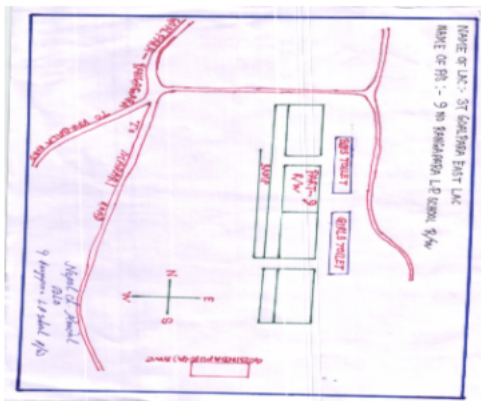

Nazri Naksha