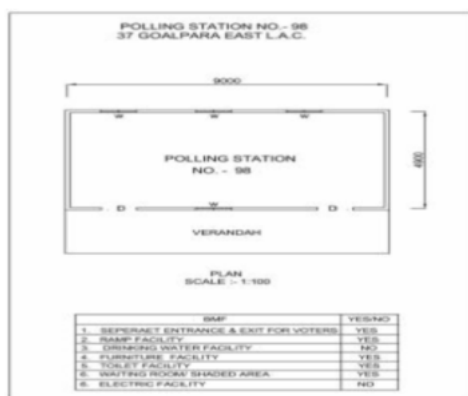

নিৰ্বাচক পঞ্জীয়ন বিষয়াৰ স্বাক্ষৰ

Nazri Naksha

Google Map View

Polling Station Building Front View

ভোটগ্ৰহন কেন্দ্ৰৰ সন্মুখৰ দৃশ্য

Cad View

Key MAP View

| | | | | | |
|--|--------------------------|--|--------------------------|--|--------------------------|
| 1 নাম : নয়নতৰা দাস পিতাৰ নাম: ভীম দাস ঘৰ নং : 54 বয়স : 29 লিঙ্গ : মহিলা | BYK2032522 ফটো উপলব্ধ | 2 নাম : দীপজ্যোতি পাটোৱাৰী মাতৃৰ নাম: হেমলতা ঘৰ নং : 55 বয়স : 21 লিঙ্গ : পুৰুষ | KGU0074229 ফটো উপলব্ধ | 3 নাম : ৰিমা ৰাভা পিতাৰ নাম: সোনালী ৰাভা ঘৰ নং : ৫৯ বয়স : 38 লিঙ্গ : মহিলা | BYK7039158 ফটো উপলব্ধ |
| 4 নাম : কপাল ৰাভা পিতাৰ নাম: লুটিক ৰাভা ঘৰ নং : ৭২ বয়স : 37 লিঙ্গ : পুৰুষ | BYK6346481 ফটো উপলব্ধ | 5 নাম : নব কৃষ্ণ দত্ত পিতাৰ নাম: সূৰ্য্য দত্ত ঘৰ নং : 87 বয়স : 47 লিঙ্গ : পুৰুষ | DQT8340883 ফটো উপলব্ধ | 6 নাম : শশধৰ দাস পিতাৰ নাম: সুধীৰ দাস ঘৰ নং : 106 বয়স : 73 লিঙ্গ : পুৰুষ | BYK1999747 ফটো উপলব্ধ |
| 7 নাম : গৌৰী দাস স্বামীৰ নাম: শশধৰ দাস ঘৰ নং : 106 বয়স : 67 লিঙ্গ : মহিলা | BYK1999754 ফটো উপলব্ধ | 8 নাম : কল্পনা দাস স্বামীৰ নাম: টেনু দাস ঘৰ নং : ১০৬ বয়স : 39 লিঙ্গ : মহিলা | BYK0373381 ফটো উপলব্ধ | 9 নাম : টেনু দাস পিতাৰ নাম: বিশ্বনাথ দাস ঘৰ নং : ১০৬ বয়স : 28 লিঙ্গ : পুৰুষ | BYK0386482 ফটো উপলব্ধ |
| 10 নাম : পূজা বিশ্বাস স্বামীৰ নাম: পবিত্ৰ দাস ঘৰ নং : 129 বয়স : 22 লিঙ্গ : মহিলা | BYK1968841 ফটো উপলব্ধ | 11 নাম : ৰহমত আলী পিতাৰ নাম: নসেৰ আলী ঘৰ নং : 136 বয়স : 50 লিঙ্গ : পুৰুষ | DZJ6340223 ফটো উপলব্ধ | 12 নাম : মমতাজ বেগম স্বামীৰ নাম: ৰহমত আলী ঘৰ নং : 136 বয়স : 39 লিঙ্গ : মহিলা | DZJ6340201 ফটো উপলব্ধ |
| 13 নাম : চাহ আলম আলী পিতাৰ নাম: আছৰুদ্দিন ঘৰ নং : 136গ বয়স : 57 লিঙ্গ : পুৰুষ | DZN1702836 ফটো উপলব্ধ | 14 নাম : ছানোবাৰা বেগম স্বামীৰ নাম: চাহ আলম আলী ঘৰ নং : 136গ বয়স : 52 লিঙ্গ : মহিলা | DZN1702847 ফটো উপলব্ধ | 15 নাম : ৰাজীৱ আলী পিতাৰ নাম: চাহ আলাম আলী ঘৰ নং : 136গ বয়স : 31 লিঙ্গ : পুৰুষ | DZN1051903 ফটো উপলব্ধ |
| 16 নাম : মোঃ সজিম উদ্দিন পিতাৰ নাম: আব্দুল হামিদ ঘৰ নং : 136ঘ বয়স : 43 লিঙ্গ : পুৰুষ | HNT4136918 ফটো উপলব্ধ | 17 নাম : আমিনা খাতুন স্বামীৰ নাম: মোঃ সজিম উদ্দিন ঘৰ নং : 136ঘ বয়স : 39 লিঙ্গ : মহিলা | HNT4136941 ফটো উপলব্ধ | 18 নাম : ৰমজান আলী পিতাৰ নাম: ইমান আলী ঘৰ নং : 136ক বয়স : 45 লিঙ্গ : পুৰুষ | DZJ9843510 ফটো উপলব্ধ |
| 19 নাম : মনিজা খাতুন স্বামীৰ নাম: ৰমজান আলী ঘৰ নং : 136ক বয়স : 38 লিঙ্গ : মহিলা | DZJ7236922 ফটো উপলব্ধ | 20 নাম : আব্দুল আলীম পিতাৰ নাম: হাজী ইয়াৰ হুছাইন ঘৰ নং : 136খ বয়স : 46 লিঙ্গ : পুৰুষ | HNT4434688 ফটো উপলব্ধ | 21 নাম : আকলিমা খাতুন স্বামীৰ নাম: আব্দুল আলীম ঘৰ নং : 136খ বয়স : 37 লিঙ্গ : মহিলা | HNT4442017 ফটো উপলব্ধ |
| 22 নাম : শীলা সূত্ৰধৰ পিতাৰ নাম: ফনি সূত্ৰধৰ ঘৰ নং : 152 বয়স : 49 লিঙ্গ : মহিলা | BYK3342629 ফটো উপলব্ধ | 23 নাম : প্ৰসন্নজিত সৰকাৰ পিতাৰ নাম: গবিন্দ সৰকাৰ ঘৰ নং : 152 বয়স : 47 লিঙ্গ : পুৰুষ | GML1781368 ফটো উপলব্ধ | 24 নাম : মামনী আৰ্য্য পিতাৰ নাম: বিৰেন চন্দ্ৰ আৰ্য্য ঘৰ নং : 152 বয়স : 32 লিঙ্গ : মহিলা | GBC0328773 ফটো উপলব্ধ |
| 25 নাম : বিশাল সৰকাৰ পিতাৰ নাম: প্ৰসন্নজিত সৰকাৰ ঘৰ নং : 152 বয়স : 19 লিঙ্গ : পুৰুষ | KGU0146266 ফটো উপলব্ধ | 26 নাম : যমুনা দাস স্বামীৰ নাম: মনোজ কুমাৰ দাস ঘৰ নং : ১৬৭ বয়স : 37 লিঙ্গ : মহিলা | BYK6346812 ফটো উপলব্ধ | 27 নাম : বিভা দাস স্বামীৰ নাম: সুবল দাস ঘৰ নং : 216 বয়স : 53 লিঙ্গ : মহিলা | BYK1483528 ফটো উপলব্ধ |
| 28 নাম : চন্দ কুমাৰ মন্ডল পিতাৰ নাম: শ্ৰীহৰি মন্ডল ঘৰ নং : ২১৬ বয়স : 44 লিঙ্গ : পুৰুষ | BYK5846491 ফটো উপলব্ধ | 29 নাম : অমিত দাস পিতাৰ নাম: সুবল দাস ঘৰ নং : ২১৬ক বয়স : 35 লিঙ্গ : পুৰুষ | BYK0565549 ফটো উপলব্ধ | 30 নাম : সংগীতা দাস স্বামীৰ নাম: অমিত দাস ঘৰ নং : ২১৬ক বয়স : 31 লিঙ্গ : মহিলা | BYK1702984 ফটো উপলব্ধ |