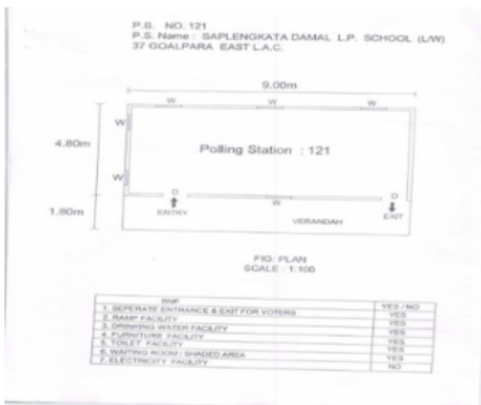

নিৰ্বাচক পঞ্জীয়ন বিষয়াৰ স্বাক্ষৰ

Nazri Naksha

Google Map View

Polling Station Building Front View

ভোটগ্ৰহন কেন্দ্ৰৰ সন্মুখৰ দৃশ্য

Cad View

Key MAP View

1 নাম : আহেকা খাতুন স্বামীৰ নাম: সন্দেৰ্শ আলী ঘৰ নং : 1 বয়স : 70 লিঙ্গ : মহিলা	BYK7734578 ফটো উপলব্ধ	2 নাম : আলম সেখ পিতাৰ নাম: সন্দেৰ্শ আলী ঘৰ নং : 1 বয়স : 47 লিঙ্গ : পুৰুষ	BYK7734589 ফটো উপলব্ধ	3 নাম : মমিৰন নেছা স্বামীৰ নাম: আলম শেখ ঘৰ নং : 1 বয়স : 39 লিঙ্গ : মহিলা	BYK7742849 ফটো উপলব্ধ
4 নাম : শুকুৰ আলী পিতাৰ নাম: সন্দেৰ্শ আলী ঘৰ নং : 1 বয়স : 36 লিঙ্গ : পুৰুষ	BYK1874335 ফটো উপলব্ধ	5 নাম : আন্না খাতুন স্বামীৰ নাম: মৰেন আলী ঘৰ নং : 1 বয়স : 30 লিঙ্গ : মহিলা	BYK0001297 ফটো উপলব্ধ	6 নাম : ছালেহা খাতুন স্বামীৰ নাম: শুকুৰ আলী ঘৰ নং : 1 বয়স : 29 লিঙ্গ : মহিলা	BYK0238444 ফটো উপলব্ধ
7 নাম : মোমীৰন নেছা পিতাৰ নাম: সোন্ডেশ আলী ঘৰ নং : 1 বয়স : 27 লিঙ্গ : মহিলা	BYK1535624 ফটো উপলব্ধ	8 নাম : মান্নাফ আলী পিতাৰ নাম: আলম শেখ ঘৰ নং : 1 বয়স : 25 লিঙ্গ : পুৰুষ	BYK0572131 ফটো উপলব্ধ	9 নাম : লাল ভানু স্বামীৰ নাম: নয়মুদ্দিন মণ্ডল ঘৰ নং : 2 বয়স : 70 লিঙ্গ : মহিলা	BYK7734603 ফটো উপলব্ধ
10 নাম : চানমিয়া মণ্ডল পিতাৰ নাম: নয়মুদ্দিন মণ্ডল ঘৰ নং : 2 বয়স : 44 লিঙ্গ : পুৰুষ	BYK7734625 ফটো উপলব্ধ	11 নাম : কুনচুন বিবি স্বামীৰ নাম: চানমিয়া মণ্ডল ঘৰ নং : 2 বয়স : 36 লিঙ্গ : মহিলা	BYK7734647 ফটো উপলব্ধ	12 নাম : আন্না খাতুন পিতাৰ নাম: নয়মুদ্দিন মণ্ডল ঘৰ নং : 2 বয়স : 35 লিঙ্গ : মহিলা	BYK7734658 ফটো উপলব্ধ
13 নাম : মিয়া চান আলী পিতাৰ নাম: আকবৰ আলী ঘৰ নং : 3 বয়স : 45 লিঙ্গ : পুৰুষ	BYK1874299 ফটো উপলব্ধ	14 নাম : খালিদা খাতুন স্বামীৰ নাম: মিয়াচান আলী ঘৰ নং : 3 বয়স : 28 লিঙ্গ : মহিলা	BYK0306878 ফটো উপলব্ধ	15 নাম : বাছেৰ আলী পিতাৰ নাম: কিনু শেখ ঘৰ নং : 8 বয়স : 46 লিঙ্গ : পুৰুষ	BYK0571356 ফটো উপলব্ধ
16 নাম : মমিৰন বেগম স্বামীৰ নাম: বাসেৰ আলী ঘৰ নং : 8 বয়স : 34 লিঙ্গ : মহিলা	BYK0571810 ফটো উপলব্ধ	17 নাম : অচিত আলী আহমেদ পিতাৰ নাম: বাছেৰ আলী আহমেদ ঘৰ নং : 4 বয়স : 20 লিঙ্গ : পুৰুষ	SNO0039859 ফটো উপলব্ধ	18 নাম : নাছিৰা খাতুন পিতাৰ নাম: লালমিয়া মণ্ডল ঘৰ নং : 8 বয়স : 21 লিঙ্গ : মহিলা	BYK2014504 ফটো উপলব্ধ
19 নাম : লাল মিয়া মন্ডল পিতাৰ নাম: নয়মুদ্দিন মণ্ডল ঘৰ নং : 5 বয়স : 48 লিঙ্গ : পুৰুষ	BYK7734614 ফটো উপলব্ধ	20 নাম : অমলা খাতুন স্বামীৰ নাম: লালমিয়া মণ্ডল ঘৰ নং : 5 বয়স : 42 লিঙ্গ : মহিলা	BYK7734636 ফটো উপলব্ধ	21 নাম : মুঞ্জমল হক পিতাৰ নাম: লাল মিয়া মন্ডল ঘৰ নং : 5 বয়স : 20 লিঙ্গ : পুৰুষ	SNO0053983 ফটো উপলব্ধ
22 নাম : নৰ হক পিতাৰ নাম: নেমুদ্দিন মণ্ডল ঘৰ নং : 05 পাট নং 121 বয়স : 31 লিঙ্গ : পুৰুষ	BYK7743295 ফটো উপলব্ধ	23 নাম : শাহনাজ খাতুন স্বামীৰ নাম: নৰ হক ঘৰ নং : 05 পাট নং 121 বয়স : 26 লিঙ্গ : মহিলা	BYK0558304 ফটো উপলব্ধ	24 নাম : ছফিউৰ বহমান পিতাৰ নাম: মতুজ আলী ঘৰ নং : 6 বয়স : 64 লিঙ্গ : পুৰুষ	HNT3540929 ফটো উপলব্ধ
25 নাম : আজিৰণ নেছা স্বামীৰ নাম: ছফিউৰ বহমান ঘৰ নং : 6 বয়স : 59 লিঙ্গ : মহিলা	HNT3540930 ফটো উপলব্ধ	26 নাম : নজমল হক পিতাৰ নাম: ছফিউৰ বহমান ঘৰ নং : 6 বয়স : 29 লিঙ্গ : পুৰুষ	HNT0486340 ফটো উপলব্ধ	27 নাম : বাছিৰন নেছা স্বামীৰ নাম: নাজমুল ঘৰ নং : 6 বয়স : 27 লিঙ্গ : মহিলা	BYK2001303 ফটো উপলব্ধ
28 নাম : আমবিয়া খাতুন পিতাৰ নাম: ছফিউৰ বহমান ঘৰ নং : 6 বয়স : 22 লিঙ্গ : মহিলা	BYK2001311 ফটো উপলব্ধ	29 নাম : কাজিমুদ্দিন পিতাৰ নাম: ছফিউৰ বহমান ঘৰ নং : 6 বয়স : 22 লিঙ্গ : পুৰুষ	BYK2001337 ফটো উপলব্ধ	30 নাম : মজিৰণ নেছা বেওৰা স্বামীৰ নাম: মোগোল ছছেইন ঘৰ নং : 7 বয়স : 67 লিঙ্গ : মহিলা	HNT3439756 ফটো উপলব্ধ