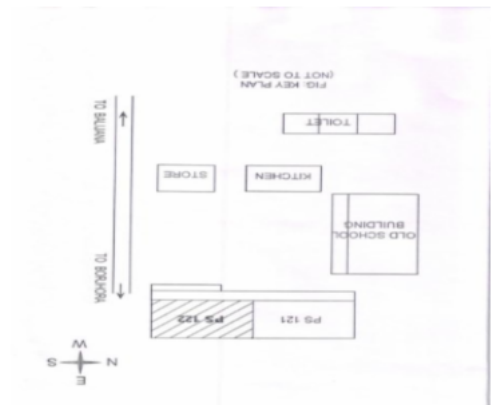

নিৰ্বাচক পঞ্জীয়ন বিষয়াৰ স্বাক্ষৰ

Nazri Naksha

Google Map View

Polling Station Building Front View

ভোটগ্ৰহন কেন্দ্ৰৰ সন্মুখৰ দৃশ্য

Cad View

Key MAP View

1 নাম : আহেকা খাতুন স্বামীৰ নাম: সন্দেৰ্শ আলী ঘৰ নং : 1 বয়স : 70 লিঙ্গ : মহিলা	BYK7734578 ফটো উপলব্ধ	2 নাম : আলম সেখ পিতাৰ নাম: সন্দেৰ্শ আলী ঘৰ নং : 1 বয়স : 47 লিঙ্গ : পুৰুষ	BYK7734589 ফটো উপলব্ধ	3 নাম : মমিৰন নেছা স্বামীৰ নাম: আলম শেখ ঘৰ নং : 1 বয়স : 39 লিঙ্গ : মহিলা	BYK7742849 ফটো উপলব্ধ
4 নাম : শুকুৰ আলী পিতাৰ নাম: সন্দেৰ্শ আলী ঘৰ নং : 1 বয়স : 36 লিঙ্গ : পুৰুষ	BYK1874335 ফটো উপলব্ধ	5 নাম : আন্না খাতুন স্বামীৰ নাম: মৰেন আলী ঘৰ নং : 1 বয়স : 30 লিঙ্গ : মহিলা	BYK0001297 ফটো উপলব্ধ	6 নাম : ছালেহা খাতুন স্বামীৰ নাম: শুকুৰ আলী ঘৰ নং : 1 বয়স : 29 লিঙ্গ : মহিলা	BYK0238444 ফটো উপলব্ধ
7 নাম : মোমীৰন নেছা পিতাৰ নাম: সোন্ডেশ আলী ঘৰ নং : 1 বয়স : 27 লিঙ্গ : মহিলা	BYK1535624 ফটো উপলব্ধ	8 নাম : মান্নাফ আলী পিতাৰ নাম: আলম শেখ ঘৰ নং : 1 বয়স : 25 লিঙ্গ : পুৰুষ	BYK0572131 ফটো উপলব্ধ	9 নাম : লাল ভানু স্বামীৰ নাম: নয়মুদ্দিন মণ্ডল ঘৰ নং : 2 বয়স : 70 লিঙ্গ : মহিলা	BYK7734603 ফটো উপলব্ধ
10 নাম : চানমিয়া মণ্ডল পিতাৰ নাম: নয়মুদ্দিন মণ্ডল ঘৰ নং : 2 বয়স : 44 লিঙ্গ : পুৰুষ	BYK7734625 ফটো উপলব্ধ	11 নাম : কুনচুন বিবি স্বামীৰ নাম: চানমিয়া মণ্ডল ঘৰ নং : 2 বয়স : 36 লিঙ্গ : মহিলা	BYK7734647 ফটো উপলব্ধ	12 নাম : আন্না খাতুন পিতাৰ নাম: নয়মুদ্দিন মণ্ডল ঘৰ নং : 2 বয়স : 35 লিঙ্গ : মহিলা	BYK7734658 ফটো উপলব্ধ
13 নাম : মিয়া চান আলী পিতাৰ নাম: আকবৰ আলী ঘৰ নং : 3 বয়স : 45 লিঙ্গ : পুৰুষ	BYK1874299 ফটো উপলব্ধ	14 নাম : খালিদা খাতুন স্বামীৰ নাম: মিয়াচান আলী ঘৰ নং : 3 বয়স : 28 লিঙ্গ : মহিলা	BYK0306878 ফটো উপলব্ধ	15 নাম : বাছেৰ আলী পিতাৰ নাম: কিনু শেখ ঘৰ নং : 8 বয়স : 46 লিঙ্গ : পুৰুষ	BYK0571356 ফটো উপলব্ধ
16 নাম : মমিৰন বেগম স্বামীৰ নাম: বাসেৰ আলী ঘৰ নং : 8 বয়স : 34 লিঙ্গ : মহিলা	BYK0571810 ফটো উপলব্ধ	17 নাম : অচিত আলী আহমেদ পিতাৰ নাম: বাছেৰ আলী আহমেদ ঘৰ নং : 4 বয়স : 20 লিঙ্গ : পুৰুষ	SNO0039859 ফটো উপলব্ধ	18 নাম : নাছিৰা খাতুন পিতাৰ নাম: লালমিয়া মণ্ডল ঘৰ নং : 8 বয়স : 21 লিঙ্গ : মহিলা	BYK2014504 ফটো উপলব্ধ
19 নাম : লাল মিয়া মন্ডল পিতাৰ নাম: নয়মুদ্দিন মণ্ডল ঘৰ নং : 5 বয়স : 48 লিঙ্গ : পুৰুষ	BYK7734614 ফটো উপলব্ধ	20 নাম : অমলা খাতুন স্বামীৰ নাম: লালমিয়া মণ্ডল ঘৰ নং : 5 বয়স : 42 লিঙ্গ : মহিলা	BYK7734636 ফটো উপলব্ধ	21 নাম : মুঞ্জমল হক পিতাৰ নাম: লাল মিয়া মন্ডল ঘৰ নং : 5 বয়স : 20 লিঙ্গ : পুৰুষ	SNO0053983 ফটো উপলব্ধ
22 নাম : নৰ হক পিতাৰ নাম: নেমুদ্দিন মণ্ডল ঘৰ নং : 05 পাট নং 121 বয়স : 31 লিঙ্গ : পুৰুষ	BYK7743295 ফটো উপলব্ধ	23 নাম : শাহনাজ খাতুন স্বামীৰ নাম: নৰ হক ঘৰ নং : 05 পাট নং 121 বয়স : 26 লিঙ্গ : মহিলা	BYK0558304 ফটো উপলব্ধ	24 নাম : ছফিউৰ বহমান পিতাৰ নাম: মতুজ আলী ঘৰ নং : 6 বয়স : 64 লিঙ্গ : পুৰুষ	HNT3540929 ফটো উপলব্ধ
25 নাম : আজিৰণ নেছা স্বামীৰ নাম: ছফিউৰ বহমান ঘৰ নং : 6 বয়স : 59 লিঙ্গ : মহিলা	HNT3540930 ফটো উপলব্ধ	26 নাম : নজমল হক পিতাৰ নাম: ছফিউৰ বহমান ঘৰ নং : 6 বয়স : 29 লিঙ্গ : পুৰুষ	HNT0486340 ফটো উপলব্ধ	27 নাম : বাছিৰন নেছা স্বামীৰ নাম: নাজমুল ঘৰ নং : 6 বয়স : 27 লিঙ্গ : মহিলা	BYK2001303 ফটো উপলব্ধ
28 নাম : আমবিয়া খাতুন পিতাৰ নাম: ছফিউৰ বহমান ঘৰ নং : 6 বয়স : 22 লিঙ্গ : মহিলা	BYK2001311 ফটো উপলব্ধ	29 নাম : কাজিমুদ্দিন পিতাৰ নাম: ছফিউৰ বহমান ঘৰ নং : 6 বয়স : 22 লিঙ্গ : পুৰুষ	BYK2001337 ফটো উপলব্ধ	30 নাম : মজিৰণ নেছা বেওৰা স্বামীৰ নাম: মোগোল ছছেইন ঘৰ নং : 7 বয়স : 67 লিঙ্গ : মহিলা	HNT3439756 ফটো উপলব্ধ